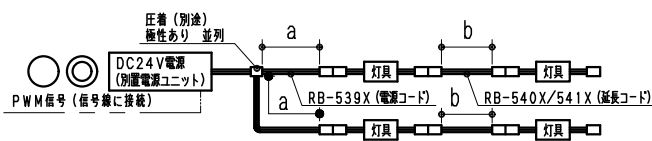

ランプ名	リア17 L1200 TYPE
配光	レクタングル配光タイプ (狭角レンズ制御)
光源色	ナチュラルホワイトタイプ (4000K)
演色性	Ra82 LED光源寿命 40000時間

モジュール入力電圧 (V)	モジュール入力電流 (mA)	モジュール電力 (W)	消費電力 (W) (RX-406N)
DC24	960	23.2	27.3

専用別売電源ユニット	入力電圧	最大接続可能設定値		非調光	調光タイプ	
		モジュール電力最大値	接続線長		PWM信号制御	無線制御
RX-406NC	AC 100V	48W以内	48W以内	○	◎ PWM信号入力 調光率5~100%	□ FX-455N 調光率5~100%
RX-405NC	AC 242V	70W以内	72W以内	○	◎ PWM信号入力 調光率5~100%	□ FX-455N 調光率5~100%

△安全に関するご注意

- ・一般屋内用です。
- ・冷蔵・冷凍仕様などの什器・ショーケースなどで使用できません。
- ・什器・ショーケース内が5℃~35℃の温度範囲でご使用ください。高温で使用するとう火災の原因となります。
- ・生鮮食品や惣菜などの湿気や油などの蒸気や油などでご使用しないでください。
- ・別売の専用電源の取付けについて、電源設置位置はかならず広い空間に設置ください。
- ・電源を複数個設置の場合、個々の電源を100mm以上離して設置ください。
- ・別売の専用電源は口出し線式の為、有資格者による接続工事を行ってください。
- ・別売の専用電源への2次側接続は専用接続コードをご使用ください。
- ・灯具と電源コネクタの接続は、確実に接続ください。
- ・多灯接続の場合は、仕様図・取扱説明書を参照ください。
- ・安全のために、点灯時および点灯中はLED光源を直視しないでください。

(LED光源寿命は JIS C8155:2010に準拠光源維持率70%以上)

※LED素子にはバラツキがあるため、同一型番でも商品ごとに発光色、明るさが異なる場合がありますのでご了承ください。

5	LEDモジュール		1	(LEDモジュール交換不可)
4	取付金具	ステンレス t0.4	4	取付木ネジ3x20付属
3	エンドキャップ	P C	2	灰色・一部半透明
2	カバー	P C	1	乳白
1	本体	アルミ	1	フルマイト仕上

器具質量 約0.3Kg