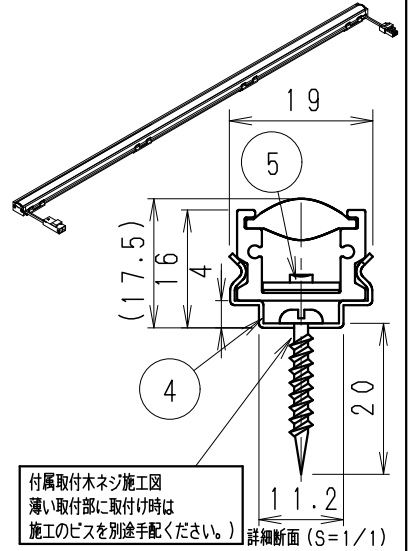

単体使用の場合 (縮尺1/10)

オプション
・電源接続コード (L200mm) RB-539X
・延長コード (L1000mm) RB-540X
・延長コード (L3000mm) RB-541X
・取付金具 (可動タイプ・2個セット) RB-467N

付属コネクタの場合

(詳しくはRB-467N仕様図を参照ください。)

ランプ名	リア17 L1200 TYPE
配光	レクタングル配光タイプ (狭角レンズ制御)
光源色	ナチュラルホワイトタイプ (4000K)
演色性	Ra82 LED光源寿命 40000時間

モジュール入力電圧 (V)	モジュール入力電流 (mA)	モジュール電力 (W)	消費電力 (W) (RX-406N)
DC24	960	23.2	27.3

専用別売電源ユニット	入力電圧	最大接続可能設定値		非調光	調光タイプ	
		モジュール電力最大値	接続線長		PWM信号制御	無線制御
RX-406NC	AC 100V	48W以内	48W以内	○	◎ PWM信号入力 調光率5~100%	□ FX-455N 調光率5~100%
RX-405NC	AC 242V	70W以内	72W以内	○	◎ PWM信号入力 調光率5~100%	□ FX-455N 調光率5~100%