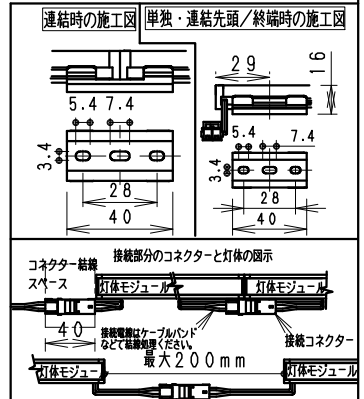

単体使用の場合 (縮尺1/10)

オプション
・電源接続コード (L200mm) RB-539X
・延長コード (L1000mm) RB-540X
・延長コード (L3000mm) RB-541X
・取付金具 (可動タイプ・2個セット) RB-467N

付属コネクタの場合

(詳しくはRB-467N仕様図を参照ください。)

ランプ名	リア17 L1200 TYPE
配光	レクタングル配光タイプ (狭角レンズ制御)
光源色	ナチュラルホワイトタイプ (4000K)
演色性	Ra82 LED光源寿命 40000時間

モジュール入力電圧 (V)	モジュール入力電流 (mA)	モジュール電力 (W)	消費電力 (W) (RX-406N)
DC24	960	23.2	27.3

専用別売電源ユニット	入力電圧	最大接続可能設定値		非調光	調光タイプ	
		モジュール電力最大値	接続線長		PWM信号制御	無線制御
RX-406NC	AC 100V	48W以内	48W以内	○	◎ PWM信号入力 調光率5~100%	□ FX-455N 調光率5~100%
RX-405NC	AC 242V	70W以内	72W以内	○	◎ PWM信号入力 調光率5~100%	□ FX-455N 調光率5~100%

器具質量 約0.3Kg