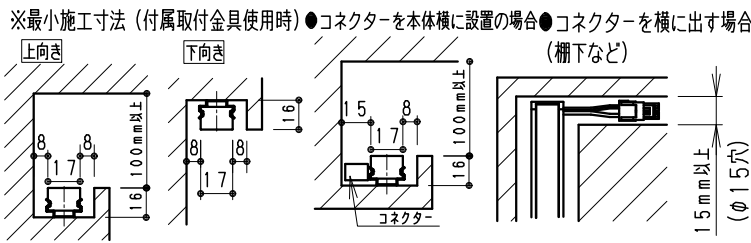

単体使用の場合 (縮尺1/10)

オプション
・電源接続コード (L200mm) RB-539X
・延長コード (L1000mm) RB-540X
・延長コード (L3000mm) RB-541X
・取付金具 (可動タイプ・2個セット) RB-467N

付属コネクタの場合

(詳しくはRB-467N仕様図を参照ください。)

ランプ名	リア17 L1200 TYPE
配光	レクタングル配光タイプ (狭角レンズ制御)
光源色	ナチュラルホワイトタイプ (4000K)
演色性	Ra82 LED光源寿命 40000時間

モジュール入力電圧 (V)	モジュール入力電流 (mA)	モジュール電力 (W)	消費電力 (W) (RX-406N)
DC24	960	23.2	27.3

専用別売電源ユニット	入力電圧	最大接続可能設定値		非調光	調光タイプ	
		モジュール電力最大値	接続線長		PWM信号制御	無線制御
RX-406NC	AC 100V	48W以内	48W以内	○	◎ PWM信号入力 調光率5~100%	□ FX-455N 調光率5~100%
RX-405NC	AC 242V	70W以内	72W以内	○	◎ PWM信号入力 調光率5~100%	□ FX-455N 調光率5~100%