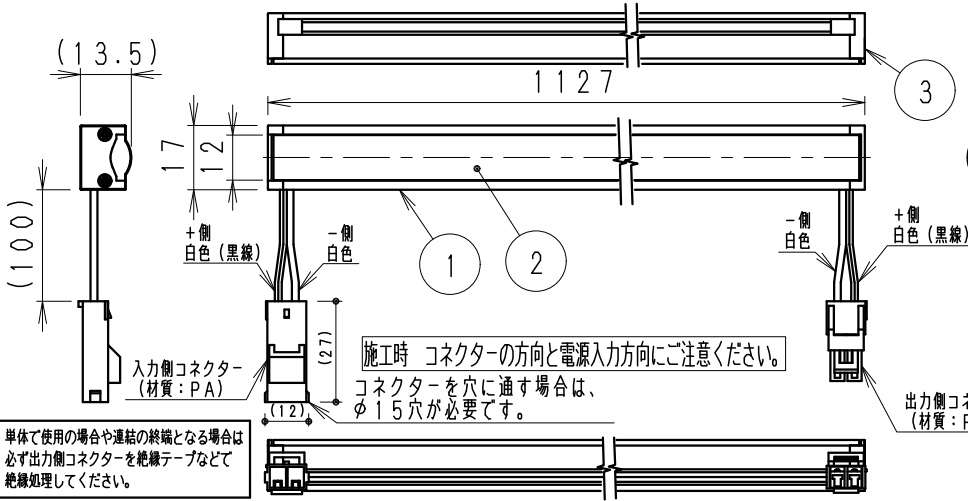

単体使用の場合 (縮尺1/10)

オプション
・電源接続コード (L200mm) RB-539X
・延長コード (L1000mm) RB-540X
・延長コード (L3000mm) RB-541X
・取付金具 (可動タイプ・2個セット) RB-467N

付属コネクタの場合

(詳しくはRB-467N仕様図を参照ください。)

ランプ名	リア17 L1200 TYPE
配光	レクタングル配光タイプ (狭角レンズ制御)
光源色	ナチュラルホワイトタイプ (4000K)
演色性	Ra82 LED光源寿命 40000時間

モジュール入力電圧 (V)	モジュール入力電流 (mA)	モジュール電力 (W)	消費電力 (W) (RX-406N)
DC24	960	23.2	27.3

専用別売電源ユニット	入力電圧	最大接続可能設定値		非調光	調光タイプ	
		モジュール電力最大値	接続線長		PWM信号制御	無線制御
RX-406NC	AC 100V	48W以内	48W以内	○	◎ PWM信号入力 調光率5~100%	□ FX-455N 調光率5~100%
RX-405NC	AC 242V	70W以内	72W以内	○	◎ PWM信号入力 調光率5~100%	□ FX-455N 調光率5~100%

器具質量 約0.3Kg