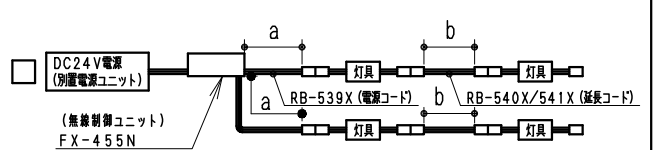

単体使用の場合 (縮尺1/10)

オプション
・電源接続コード (L200mm) RB-539X
・延長コード (L1000mm) RB-540X
・延長コード (L3000mm) RB-541X
・取付金具 (可動タイプ・2個セット) RB-467N

付属コネクタの場合

(詳しくはRB-467N仕様図を参照ください。)

ランプ名	リア17 L1200 TYPE
配光	レクタングル配光タイプ (狭角レンズ制御)
光源色	ナチュラルホワイトタイプ (4000K)
演色性	Ra82 LED光源寿命 40000時間

モジュール入力電圧 (V)	モジュール入力電流 (mA)	モジュール電力 (W)	消費電力 (W) (RX-406N)
DC24	960	23.2	27.3

専用別売電源ユニット	入力電圧	最大接続可能設定値		非調光	調光タイプ	
		モジュール電力最大値	接続線長		PWM信号制御	無線制御
RX-406NC	AC 100V	48W以内	48W以内	○	◎ PWM信号入力 調光率5~100%	□ FX-455N 調光率5~100%
RX-405NC	AC 242V	70W以内	72W以内	○	◎ PWM信号入力 調光率5~100%	□ FX-455N 調光率5~100%