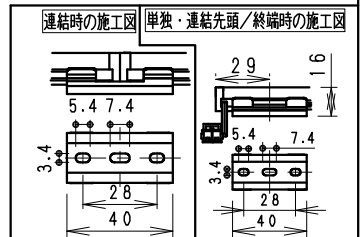

単体使用の場合 (縮尺1/10)

付属取付木ネジ施工図
薄い取付部に取付け時は
施工のビスを別途手配ください。 詳細断面 (S=1/1)

オプション
・電源接続コード (L200mm) RB-539X
・延長コード (L1000mm) RB-540X
・延長コード (L3000mm) RB-541X
・取付金具 (可動タイプ・2個セット) RB-467N
 (詳しくはRB-467N仕様図参照ください。)

器具質量	約0.3Kg
縮尺	1/2
タイプ	L1200タイプ (L1127)
品名	間接照明 Linear17
型番	ERX9412S