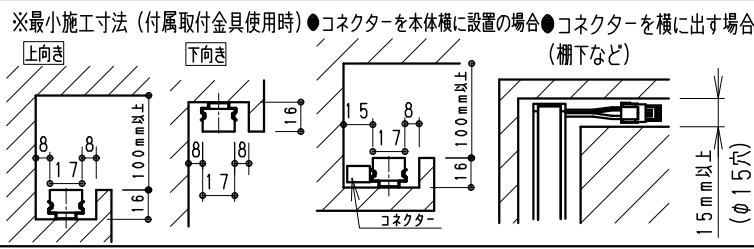

単体使用の場合 (縮尺1/10)

付属取付木ネジ施工図
薄い取付部に取付け時は
施工のビスを別途手配ください。 詳細断面 (S=1/1)

オプション
・電源接続コード (L200mm) RB-539X
・延長コード (L1000mm) RB-540X
・延長コード (L3000mm) RB-541X
・取付金具 (可動タイプ・2個セット) RB-467N
 (詳しくはRB-467N仕様図参照ください。)

ランプ名	リア7 L1200 TYPE
配光	レクタングル配光タイプ (狭角レンズ制御)
光源色	電球色タイプ (3000K)
演色性	Ra82 LED光源寿命 40000時間

モジュール 入力電圧 (V)	モジュール 入力電流 (mA)	モジュール電力 (W)	消費電力 (W) (RX-406N)
DC24	960	23.2	27.3

専用別売 電源ユニット	入力 電圧	最大接続可能設定値		非調光	調光タイプ	
		モジュール電力最大値 直列接続時合計	総配線長 並列接続時合計		PWM信号制御	無線制御 電源出力側に調光ユニット取付
RX-406NC	AC 100V	48W以内	48W以内	○	● PWM信号入力 調光率5~100%	□ FX-455N 調光率5~100%
RX-405NC	-242V	70W以内	72W以内	○	● PWM信号入力 調光率5~100%	□ FX-455N 調光率5~100%

器具質量	約0.3Kg
縮尺	1/2
タイプ	L1200タイプ (L1127)
品名	間接照明 Linear17
型番	ERX9412S