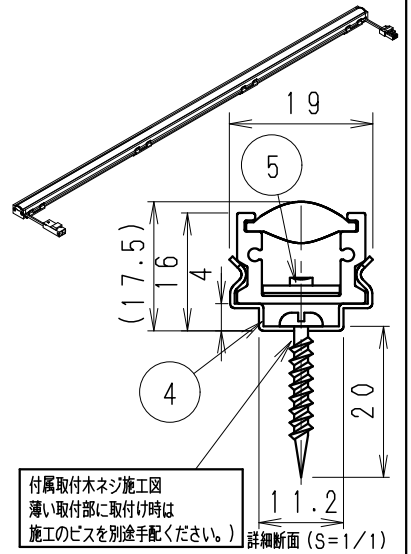

単体使用の場合 (縮尺1/10)

付属取付木ネジ施工図
薄い取付部に取付け時は
施工のビスを別途手配ください。 詳細断面 (S=1/1)

オプション
・電源接続コード (L200mm) RB-539X
・延長コード (L1000mm) RB-540X
・延長コード (L3000mm) RB-541X
・取付金具 (可動タイプ・2個セット) RB-467N
 (詳しくはRB-467N仕様図参照ください。)

器具質量	約0.3Kg
縮尺	1/2
タイプ	L1200タイプ (L1127)
品名	間接照明 Linear17
型番	ERX9412S