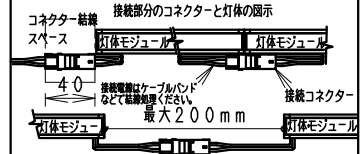

単体使用の場合 (縮尺1/10)

付属取付木ネジ施工図
薄い取付部に取付け時は
施工のビスを別途手配ください。 詳細断面 (S=1/1)

オプション
・電源接続コード (L200mm) RB-539X
・延長コード (L1000mm) RB-540X
・延長コード (L3000mm) RB-541X
・取付金具 (可動タイプ・2個セット) RB-467N
 (詳しくはRB-467N仕様図参照ください。)