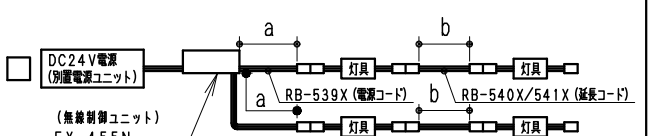

単体使用の場合 (縮尺1/10)

付属取付木ネジ施工図
薄い取付部に取付け時は
施工のビスを別途手配ください。 詳細断面 (S=1/1)

オプション
・電源接続コード (L200mm) RB-539X
・延長コード (L1000mm) RB-540X
・延長コード (L3000mm) RB-541X
・取付金具 (可動タイプ・2個セット) RB-467N
 (詳しくはRB-467N仕様図参照ください。)