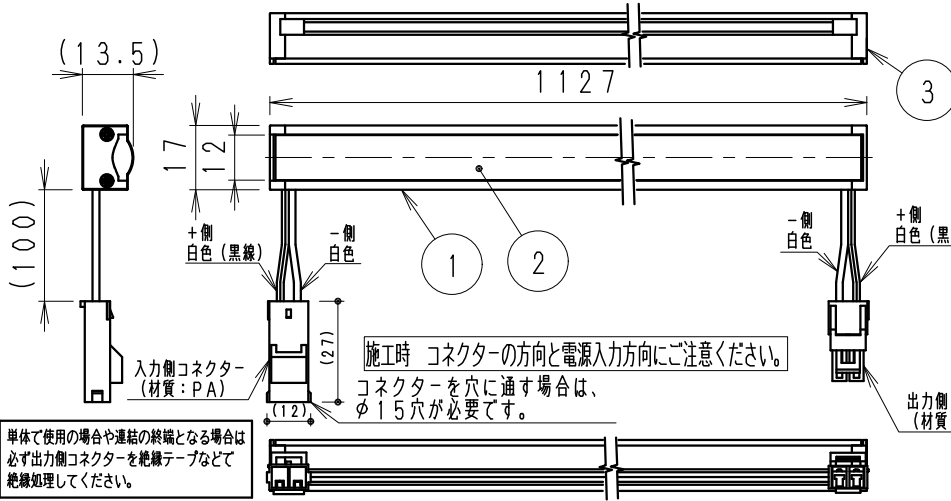

単体使用の場合 (縮尺1/10)

付属取付木ネジ施工図
薄い取付部に取付け時は
施工のビスを別途手配ください。 詳細断面 (S=1/1)

オプション
・電源接続コード (L200mm) RB-539X
・延長コード (L1000mm) RB-540X
・延長コード (L3000mm) RB-541X
・取付金具 (可動タイプ・2個セット) RB-467N
 (詳しくはRB-467N仕様図参照ください。)

ランプ名	リア7 L1200 TYPE
配光	レクタングル配光タイプ (狭角レンズ制御)
光源色	電球色タイプ (3000K)
演色性	Ra82 LED光源寿命 40000時間

モジュール 入力電圧 (V)	モジュール 入力電流 (mA)	モジュール電力 (W)	消費電力 (W) (RX-406N)
DC24	960	23.2	27.3

専用別売 電源ユニット	入力 電圧	最大接続可能設定値		非調光	調光タイプ	
		モジュール電力最大値 直列接続時合計	総配線長 並列接続時合計		PWM信号制御	無線制御 電源出力側に調光ユニット取付
RX-406NC	AC 100V	48W以内	48W以内	○	● PWM信号入力 調光率5~100%	□ FX-455N 調光率5~100%
RX-405NC	-242V	70W以内	72W以内	○	● PWM信号入力 調光率5~100%	□ FX-455N 調光率5~100%

器具質量	約0.3Kg
縮尺	1/2
タイプ	L1200タイプ (L1127)
品名	間接照明 Linear17
型番	ERX9412S