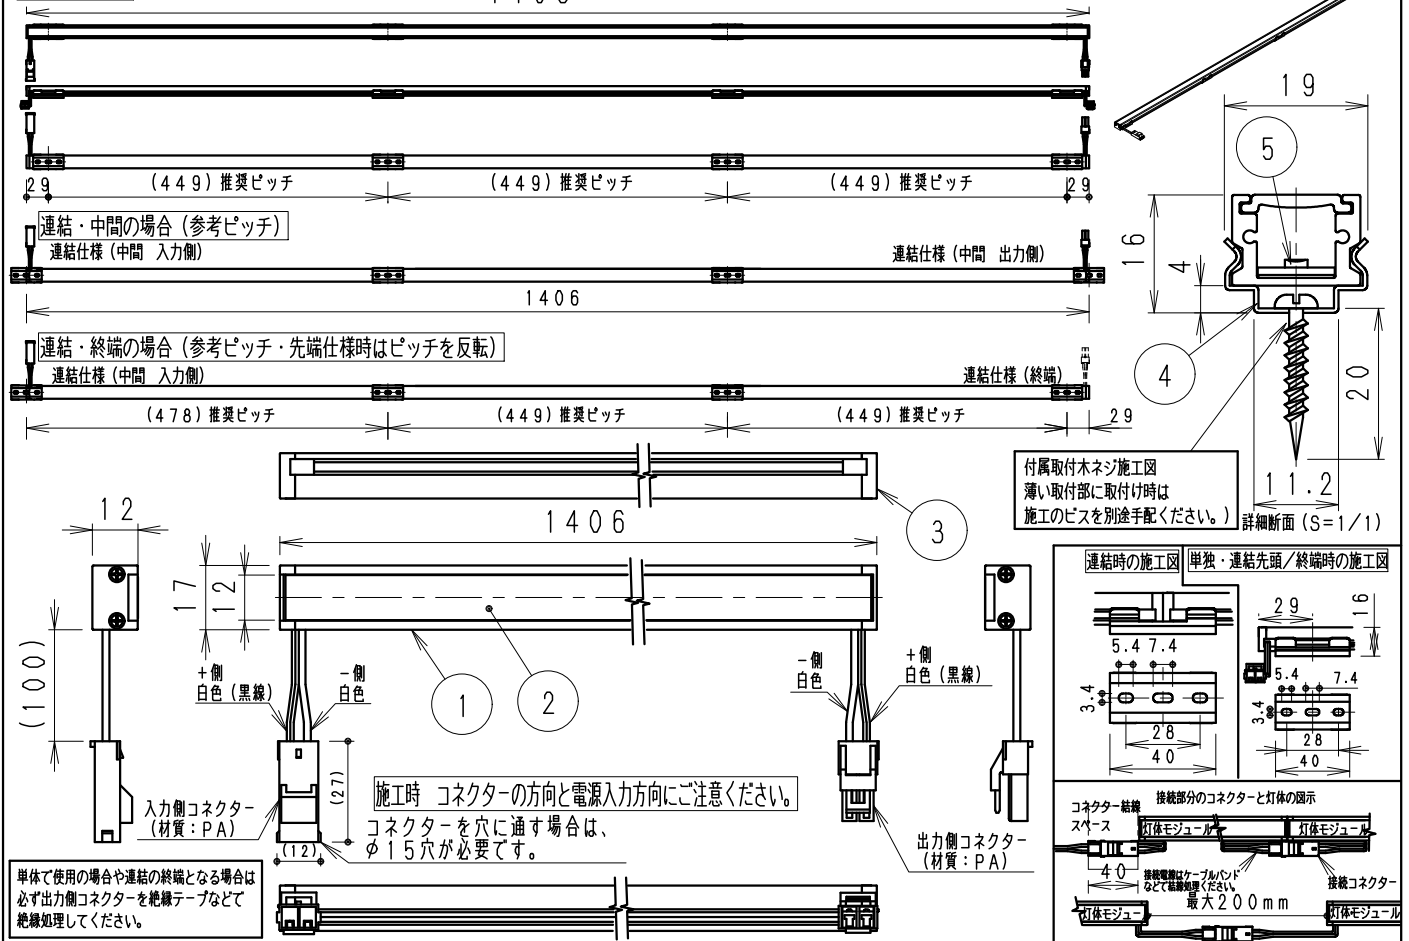

単体使用の場合 (縮尺1/10)

1406

ランプ名	リア17 L1500 TYPE
配光	拡散配光タイプ
光源色	温白色タイプ(3500K)
演色性	Ra82 LED光源寿命 40000時間

モジュール入力電圧(V)	モジュール入力電流(mA)	モジュール電力(W)	消費電力(W)(RX-406N)
DC24	1200	29.0	33.4

専用別電源ユニット	入力電圧	最大接続可能設定値		非調光	調光タイプ	
		モジュール電力最大値	接続線長		PWM信号制御	無線制御
RX-406NC	AC 100V -242V	48W以内	48W以内	○	● PWM信号入力 調光率5~100%	□ FX-455N 調光率5~100%
RX-405NC		70W以内	72W以内	○	● PWM信号入力 調光率5~100%	□ FX-455N 調光率5~100%

5	LEDモジュール		1	(LEDモジュール交換不可)
4	取付金具	ステンレス t0.4	4	取付木ネジ3x20付属
3	エンドキャップ	P	C	灰色・一部半透明
2	カバー	P	C	乳白
1	本体	アルミ	1	フルマイト仕上

器具質量 約0.4Kg

安全に関するご注意

- ・一般屋内用です。
- ・冷蔵・冷凍器仕様などの什器・ショーケースなどで使用できません。
- ・什器・ショーケース内が5℃~35℃の温度範囲でご使用ください。
- ・高温で使用すると火災の原因となります。
- ・生鮮食品や惣菜などの湿気や油などの霧気ではご使用しないでください。
- ・別売の専用電源の取付けについて、電源設置位置はかならず広い空間に設置ください。
- ・電源を複数個設置の場合、個々の電源を100mm以上離して設置ください。
- ・別売の専用電源は口出し線式の為、有資格者による接続工事を行ってください。
- ・別売の専用電源への2次側接続は専用接続コードをご使用ください。
- ・灯具と電源コネクタの接続は、確実に接続ください。
- ・多灯接続の場合は、仕様書・取扱説明書を参照ください。
- ・安全のために、点灯時および点灯中はLED光源を直視しないでください。

(LED光源寿命は JIS C8155:2010に準拠 光束維持率70%以上)

※LED素子にはバラツキがあるため、同一型番でも商品ごとに発光色、明るさが異なる場合がありますのでご了承ください。

縮尺	1/2	タイプ	L1500タイプ(L1406)	型番	ERX9405S
品名	間接照明 Linear17				