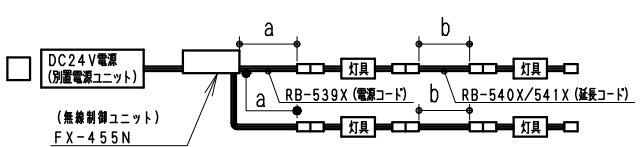

単体使用の場合 (縮尺1/10)

1406

ランプ名	リア17 L1500 TYPE
配光	拡散配光タイプ
光源色	温白色タイプ(3500K)
演色性	Ra82 LED光源寿命 40000時間

モジュール入力電圧(V)	モジュール入力電流(mA)	モジュール電力(W)	消費電力(W)(RX-406N)
DC24	1200	29.0	33.4

専用別電源ユニット	入力電圧	最大接続可能設定値		非調光	調光タイプ	
		モジュール電力最大値	接続線長		PWM信号制御	無線制御
RX-406NC	AC 100V -242V	48W以内	48W以内	○	● PWM信号入力 調光率5~100%	□ FX-455N 調光率5~100%
RX-405NC		70W以内	72W以内	○	● PWM信号入力 調光率5~100%	□ FX-455N 調光率5~100%

(LED光源寿命は JIS C8155:2010に準拠 光束維持率70%以上)

※LED素子にはバラツキがあるため、同一型番でも商品ごとに発光色、明るさが異なる場合がありますのでご了承ください。

縮尺	1/2	タイプ	L1500タイプ(L1406)	型番	ERX9405S
品名	間接照明 Linear17				