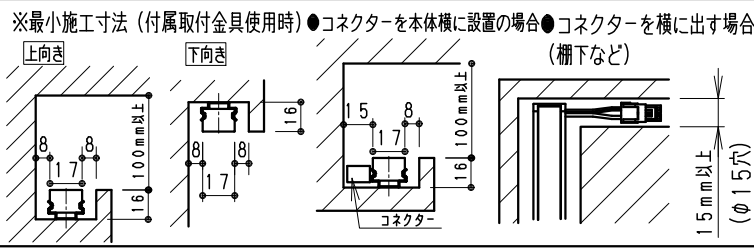

単体使用の場合 (縮尺1/10)

1406

ランプ名	リア17 L1500 TYPE
配光	拡散配光タイプ
光源色	温白色タイプ(3500K)
演色性	Ra82 LED光源寿命 40000時間

モジュール入力電圧(V)	モジュール入力電流(mA)	モジュール電力(W)	消費電力(W)(RX-406N)
DC24	1200	29.0	33.4

専用別電源ユニット	入力電圧	最大接続可能設定値		非調光	調光タイプ	
		モジュール電力最大値	接続線長		PWM信号制御	無線制御
RX-406NC	AC 100V -242V	48W以内	48W以内	○	● PWM信号入力 調光率5~100%	□ FX-455N 調光率5~100%
RX-405NC		70W以内	72W以内	○	● PWM信号入力 調光率5~100%	□ FX-455N 調光率5~100%

5	LEDモジュール		1	(LEDモジュール交換不可)
4	取付金具	ステンレス t0.4	4	取付木ネジ3x20付属
3	エンドキャップ	P	C	灰色・一部半透明
2	カバー	P	C	乳白
1	本体	アルミ	1	フルマイト仕上

器具質量 約0.4Kg

安全に関するご注意

- ・一般屋内用です。
- ・冷蔵・冷凍器仕様などの什器・ショーケースなどで使用できません。
- ・什器・ショーケース内が5℃~35℃の温度範囲でご使用ください。
- ・高温で使用すると火災の原因となります。
- ・生鮮食品や惣菜などの湿気や油などの霧気ではご使用しないでください。
- ・別売の専用電源の取付けについて、電源設置位置はかならず広い空間に設置ください。
- ・電源を複数個設置の場合、個々の電源を100mm以上離して設置ください。
- ・別売の専用電源は口出し線式の為、有資格者による接続工事を行ってください。
- ・別売の専用電源への2次側接続は専用接続コードをご使用ください。
- ・灯具と電源コネクタの接続は、確実に接続ください。
- ・多灯接続の場合は、仕様書・取扱説明書を参照ください。
- ・安全のために、点灯時および点灯中はLED光源を直視しないでください。

(LED光源寿命は JIS C8155:2010に準拠 光束維持率70%以上)

※LED素子にはバラツキがあるため、同一型番でも商品ごとに発光色、明るさが異なる場合がありますのでご了承ください。

縮尺	1/2	タイプ	L1500タイプ(L1406)	型番	ERX9405S
品名	間接照明 Linear17				