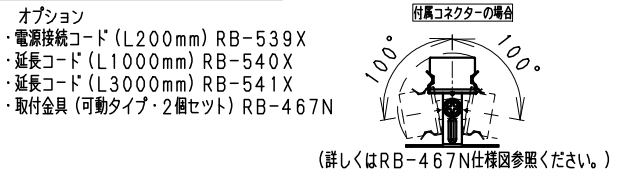

単体使用の場合 (縮尺1/10)

1406

ランプ名	リア17 L1500 TYPE
配光	拡散配光タイプ
光源色	温白色タイプ(3500K)
演色性	Ra82 LED光源寿命 40000時間

モジュール入力電圧(V)	モジュール入力電流(mA)	モジュール電力(W)	消費電力(W)(RX-406N)
DC24	1200	29.0	33.4

専用別電源ユニット	入力電圧	最大接続可能設定値		非調光	調光タイプ	
		モジュール電力最大値	接続線長		PWM信号制御	無線制御
RX-406NC	AC 100V -242V	48W以内	48W以内	○	● PWM信号入力 調光率5~100%	□ FX-455N 調光率5~100%
RX-405NC		70W以内	72W以内	○	● PWM信号入力 調光率5~100%	□ FX-455N 調光率5~100%

5	LEDモジュール		1	(LEDモジュール交換不可)
4	取付金具	ステンレス t0.4	4	取付木ネジ3x20付属
3	エンドキャップ	P	C	灰色・一部半透明
2	カバー	P	C	乳白
1	本体	アルミ	1	フルマイト仕上

器具質量 約0.4Kg

安全に関するご注意

- ・一般屋内用です。
- ・冷蔵・冷凍器仕様などの什器・ショーケースなどで使用できません。
- ・什器・ショーケース内が5℃~35℃の温度範囲でご使用ください。
- ・高温で使用すると火災の原因となります。
- ・生鮮食品や惣菜などの湿気や油などの霧気ではご使用しないでください。
- ・別売の専用電源の取付けについて、電源設置位置はかならず広い空間に設置ください。
- ・電源を複数個設置の場合、個々の電源を100mm以上離して設置ください。
- ・別売の専用電源は口出し線式の為、有資格者による接続工事を行ってください。
- ・別売の専用電源への2次側接続は専用接続コードをご使用ください。
- ・灯具と電源コネクタの接続は、確実に接続ください。
- ・多灯接続の場合は、仕様書・取扱説明書を参照ください。
- ・安全のために、点灯時および点灯中はLED光源を直視しないでください。

(LED光源寿命は JIS C8155:2010に準拠 光束維持率70%以上)

※LED素子にはバラツキがあるため、同一型番でも商品ごとに発光色、明るさが異なる場合がありますのでご了承ください。

縮尺	1/2	タイプ	L1500タイプ(L1406)	型番	ERX9405S
品名	間接照明 Linear17				