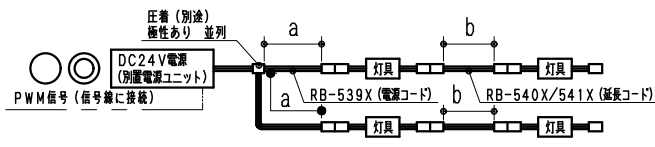

単体使用の場合 (縮尺1/10)

1406

ランプ名	リア17 L1500 TYPE
配光	拡散配光タイプ
光源色	温白色タイプ(3500K)
演色性	Ra82 LED光源寿命 40000時間

モジュール入力電圧(V)	モジュール入力電流(mA)	モジュール電力(W)	消費電力(W)(RX-406N)
DC24	1200	29.0	33.4

専用別電源ユニット	入力電圧	最大接続可能設定値		非調光	調光タイプ	
		モジュール電力最大値	接続線長		PWM信号制御	無線制御
RX-406NC	AC 100V -242V	48W以内	48W以内	○	● PWM信号入力 調光率5~100%	□ FX-455N 調光率5~100%
RX-405NC		70W以内	72W以内	○	● PWM信号入力 調光率5~100%	□ FX-455N 調光率5~100%