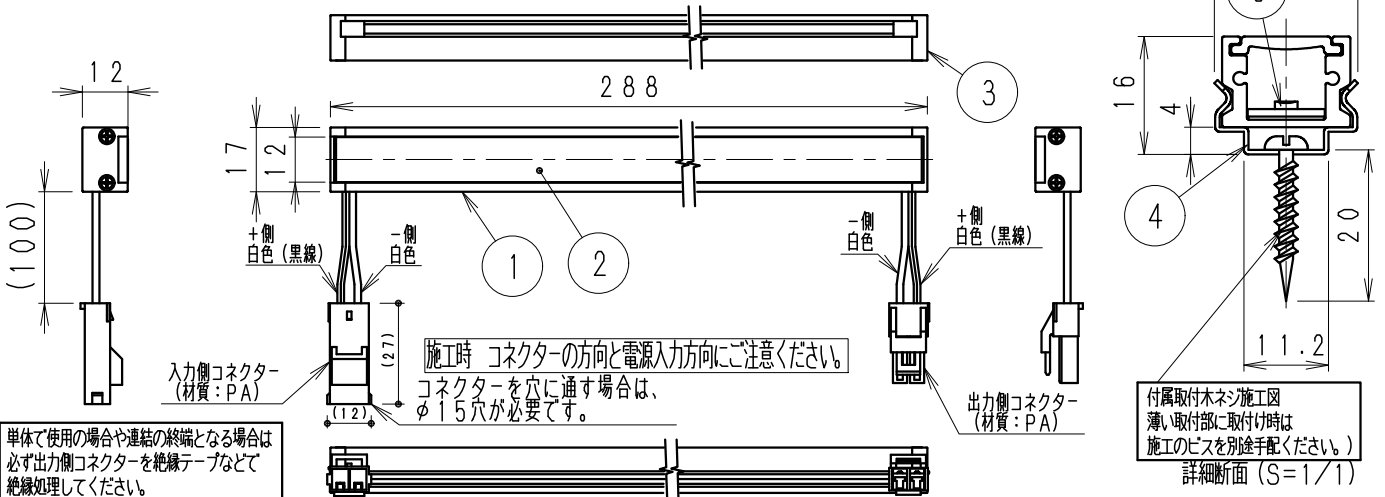

単体使用の場合 (縮尺1/10)

単体使用の場合や連結の終端となる場合は必ず出力側コネクタを絶縁テープなどで絶縁処理してください。

施工時 コネクタの方向と電源入力方向にご注意ください。  
コネクタを穴に通す場合は、φ15穴が必要です。

付属取付木ネジ施工図  
薄取付部に取付け時は  
施工のビスを別途手配ください。  
詳細断面 (S=1/1)

※最小施工寸法 (付属取付金具使用時)

●コネクタを本体横に設置の場合 ●コネクタを横に出す場合 (棚下など)

連結時の施工図

単独・連結先頭/終端時の施工図

安全に関するご注意

- ・一般室内用です。ディスプレイライトに適しています。
- ・冷蔵・冷凍器仕様の仕器・ショーケースなどで使用できません。
- ・仕器・ショーケース内が5℃~35℃の温度範囲でご使用ください。
- ・高温で使用すると火災の原因となります。
- ・生鮮食品や惣菜などの湿気や油などの蒸気等でご使用しないでください。
- ・別売の専用電源の取付けについて、電源設置位置はかならず広い空間に設置ください。
- ・電源を複数設置の場合、個々の電源を100mm以上離して設置ください。
- ・別売の専用電源は口出し線式の為、有資格者による接続工事を行ってください。
- ・別売の専用電源への2次側接続は専用接続コードをご使用ください。
- ・灯具と電源コネクタの接続は、確実に接続ください。
- ・取付金具は、仕様図・取付説明書を参照ください。
- ・安全のために、点灯時および点灯中はLED光源を直視しないでください。

詳細、調光に関しては各電源ユニットの仕様図を参照ください。

5	LEDモジュール	1	(LEDモジュール交換不可)
4	取付金具	ステンレス t0.4	2 取付木ネジ3x20付属
3	エンドキャップ	P	C 2 灰色・一部半透明
2	カバー	P	C 1 乳白
1	本体	アルミ	1 アルマイト仕上

器具質量 約0.1Kg

縮尺	1/2	タイプ	L300タイプ (L288)	型番	ERX9402S
品名	間接照明 Linear17				