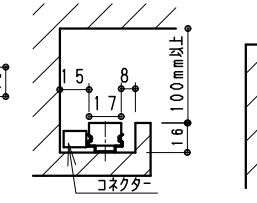

単体使用の場合 (縮尺1/10)

単体使用の場合や連結の終端となる場合は必ず出力側コネクタを絶縁テープなどで絶縁処理してください。

施工時 コネクタの方向と電源入力方向にご注意ください。  
コネクタを穴に通す場合は、φ15穴が必要です。

付属取付木ネジ施工図  
薄取付部に取付け時は  
施工のビスを別途手配ください。  
詳細断面 (S=1/1)

※最小施工寸法 (付属取付金具使用時)

●コネクタを本体横に設置の場合 ●コネクタを横に出す場合 (棚下など)

連結時の施工図

単独・連結先頭/終端時の施工図

安全に関するご注意

- ・一般室内用です。ディスプレイライトに適しています。
- ・冷蔵・冷凍器仕様の仕器・ショーケースなどで使用できません。
- ・仕器・ショーケース内が5℃~35℃の温度範囲でご使用ください。
- ・高温で使用すると火災の原因となります。
- ・生鮮食品や惣菜などの湿気や油などの蒸気等でご使用しないでください。
- ・別売の専用電源の取付けについて、電源設置位置はかならず広い空間に設置ください。
- ・電源を複数設置の場合、個々の電源を100mm以上離して設置ください。
- ・別売の専用電源は口出し線式の為、有資格者による接続工事を行ってください。
- ・別売の専用電源への2次側接続は専用接続コードをご使用ください。
- ・灯具と電源コネクタの接続は、確実に接続ください。
- ・取付金具は、仕様図・取付説明書を参照ください。
- ・安全のために、点灯時および点灯中はLED光源を直視しないでください。

詳細、調光に関しては各電源ユニットの仕様図を参照ください。

5	LEDモジュール	1	(LEDモジュール交換不可)
4	取付金具	ステンレス t0.4	2 取付木ネジ3x20付属
3	エンドキャップ	P	C 2 灰色・一部半透明
2	カバー	P	C 1 乳白
1	本体	アルミ	1 アルマイト仕上

器具質量 約0.1Kg

縮尺	1/2	タイプ	L300タイプ (L288)	型番	ERX9402S
品名	間接照明 Linear17				