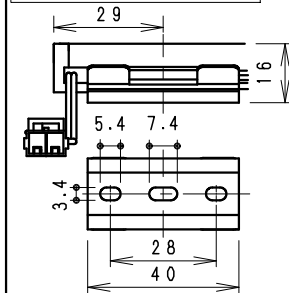

単体使用の場合 (縮尺1/10)

単体使用の場合や連結の終端となる場合は必ず出力側コネクタを絶縁テープなどで絶縁処理してください。

施工時 コネクタの方向と電源入力方向にご注意ください。  
コネクタを穴に通す場合は、φ15穴が必要です。

付属取付木ネジ施工図  
薄取付部に取付け時は  
施工のビスを別途手配ください。  
詳細断面 (S=1/1)

※最小施工寸法 (付属取付金具使用時)

●コネクタを本体横に設置の場合 ●コネクタを横に出す場合 (棚下など)

連結時の施工図

単独・連結先頭/終端時の施工図

安全に関するご注意

- ・一般室内用です。ディスプレイライトに適しています。
- ・冷蔵・冷凍器仕様の仕器・ショーケースなどで使用できません。
- ・仕器・ショーケース内が5℃~35℃の温度範囲でご使用ください。
- ・高温で使用すると火災の原因となります。
- ・生鮮食品や惣菜などの湿気や油などの蒸気等でご使用しないでください。
- ・別売の専用電源の取付けについて、電源設置位置はかならず広い空間に設置ください。
- ・電源を複数設置の場合、個々の電源を100mm以上離して設置ください。
- ・別売の専用電源は口出し線式の為、有資格者による接続工事を行ってください。
- ・別売の専用電源への2次側接続は専用接続コードをご使用ください。
- ・灯具と電源コネクタの接続は、確実に接続ください。
- ・取付金具は、仕様図・取付説明書を参照ください。
- ・安全のために、点灯時および点灯中はLED光源を直視しないでください。

詳細、調光に関しては各電源ユニットの仕様図を参照ください。

5	LEDモジュール	1	(LEDモジュール交換不可)
4	取付金具	ステンレス t0.4	2 取付木ネジ3x20付属
3	エンドキャップ	P	C 2 灰色・一部半透明
2	カバー	P	C 1 乳白
1	本体	アルミ	1 アルマイト仕上

器具質量 約0.1Kg

縮尺	1/2	タイプ	L300タイプ (L288)	型番	ERX9402S
品名	間接照明 Linear17				