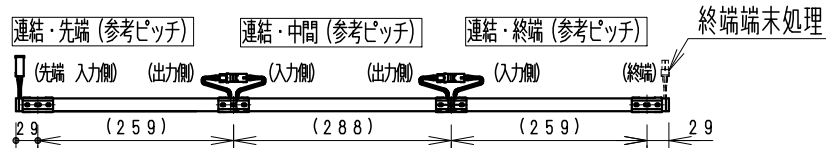

単体使用の場合 (縮尺1/10)

単体使用の場合や連結の終端となる場合は必ず出力側コネクタを絶縁テープなどで絶縁処理してください。

施工時 コネクタの方向と電源入力方向にご注意ください。  
コネクタを穴に通す場合は、φ15穴が必要です。

付属取付木ネジ施工図  
薄取付部に取付け時は  
施工のビスを別途手配ください。  
詳細断面 (S=1/1)

※最小施工寸法 (付属取付金具使用時)

●コネクタを本体横に設置の場合 ●コネクタを横に出す場合 (棚下など)