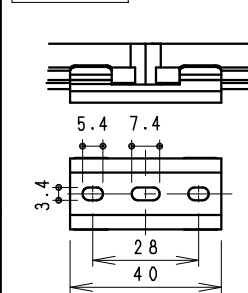

単体使用の場合 (縮尺1/10)

単体使用の場合や連結の終端となる場合は必ず出力側コネクタを絶縁テープなどで絶縁処理してください。

施工時 コネクタの方向と電源入力方向にご注意ください。
コネクタを穴に通す場合は、φ15穴が必要です。

付属取付木ネジ施工図
薄取付部に取付け時は
施工のビスを別途手配ください。
詳細断面 (S=1/1)

※最小施工寸法 (付属取付金具使用時)

●コネクタを本体横に設置の場合 ●コネクタを横に出す場合 (棚下など)

連結時の施工図

単独・連結先頭/終端時の施工図

安全に関するご注意

- ・一般室内用です。ディスプレイライトに適しています。
- ・冷蔵・冷凍器仕様の仕器・ショーケースなどで使用できません。
- ・仕器・ショーケース内が5℃~35℃の温度範囲でご使用ください。
- ・高温で使用すると火災の原因となります。
- ・生鮮食品や惣菜などの湿気や油などの蒸気等でご使用しないでください。
- ・別売の専用電源の取付けについて、電源設置位置はかならず広い空間に設置ください。
- ・電源を複数設置の場合、個々の電源を100mm以上離して設置ください。
- ・別売の専用電源は口出し線式の為、有資格者による接続工事を行ってください。
- ・別売の専用電源への2次側接続は専用接続コードをご使用ください。
- ・灯具と電源コネクタの接続は、確実に接続ください。
- ・取付金具は、仕様図・取付説明書を参照ください。
- ・安全のために、点灯時および点灯中はLED光源を直視しないでください。

ランプ名	リア17 L300TYPE LEDモジュール (交換可)
配光	棚下タイプ
光源色	ナチュラルホワイトタイプ (4000K)
演色性	Ra82 LED光源寿命40000時間

1. オプション
2. ・電源接続コード (L200mm) RB-539X
   - ・延長コード (L1000mm) RB-540X
   - ・延長コード (L3000mm) RB-541X
   - ・取付金具 (可動タイプ・2個セット) RB-467N

モジュール入力電圧 (V)	モジュール入力電流 (mA)	モジュール電力 (W)
DC24	240	5.8

調光タイプ	専用別売電源ユニット	入力電圧	最大接続可能設定値		モジュール総配線長 (a+b+c+d)
			モジュール電力最大値	モジュール総配線長	
非調光	RX-326N AC100V	16W点灯	16W点灯	-	-
	RX-318N AC100V	24W点灯	24W点灯	-	-
調光	RX-406N AC100V	48W点灯	48W点灯	3W以上	5m以内
	RX-405N AC100V	72W点灯	72W点灯	5W以上	-
	RX-404N AC200V	104W点灯	120W点灯	7W以上	-

詳細、調光に関しては各電源ユニットの仕様図を参照ください。

5	LEDモジュール	1	(LEDモジュール交換不可)
4	取付金具	ステンレス t0.4	2 取付木ネジ3x20付属
3	エンドキャップ	P	C 2 灰色・一部半透明
2	カバー	P	C 1 乳白
1	本体	アルミ	1 アルマイト仕上

器具質量 約0.1Kg

縮尺	1/2	タイプ	L300タイプ (L288)	型番	ERX9402S
品名	間接照明 Linear17