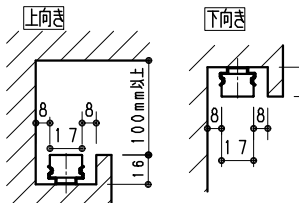

単体使用の場合 (縮尺1/10)

単体使用の場合や連結の終端となる場合は必ず出力側コネクタを絶縁テープなどで絶縁処理してください。

施工時 コネクタの方向と電源入力方向にご注意ください。  
コネクタを穴に通す場合は、φ15穴が必要です。

付属取付木ネジ施工図  
薄取付部に取付け時は  
施工のビスを別途手配ください。  
詳細断面 (S=1/1)

※最小施工寸法 (付属取付金具使用時)

●コネクタを本体横に設置の場合 ●コネクタを横に出す場合 (棚下など)

連結時の施工図

単独・連結先頭/終端時の施工図

安全に関するご注意

- ・一般室内用です。ディスプレイライトに適しています。
- ・冷蔵・冷凍器仕様の仕器・ショーケースなどで使用できません。
- ・仕器・ショーケース内が5℃~35℃の温度範囲でご使用ください。
- ・高温で使用すると火災の原因となります。
- ・生鮮食品や惣菜などの湿気や油などの蒸気等でご使用しないでください。
- ・別売の専用電源の取付けについて、電源設置位置はかならず広い空間に設置ください。
- ・電源を複数設置の場合、個々の電源を100mm以上離して設置ください。
- ・別売の専用電源は口出し線式の為、有資格者による接続工事を行ってください。
- ・別売の専用電源への2次側接続は専用接続コードをご使用ください。
- ・灯具と電源コネクタの接続は、確実に接続ください。
- ・取付金具は、仕様図・取付説明書を参照ください。
- ・安全のために、点灯時および点灯中はLED光源を直視しないでください。

詳細、調光に関しては各電源ユニットの仕様図を参照ください。

5	LEDモジュール	1	(LEDモジュール交換不可)
4	取付金具	ステンレス t0.4	2 取付木ネジ3x20付属
3	エンドキャップ	P	C 2 灰色・一部半透明
2	カバー	P	C 1 乳白
1	本体	アルミ	1 アルマイト仕上

器具質量 約0.1Kg

縮尺	1/2	タイプ	L300タイプ (L288)	型番	ERX9402S
品名	間接照明 Linear17				