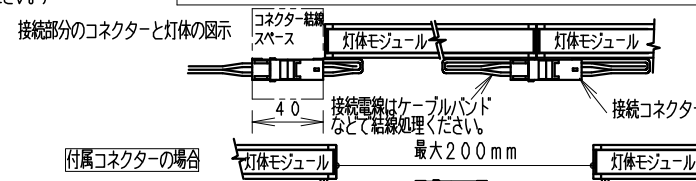

5	LEDモジュール	1	(LEDモジュール交換不可)
4	取付金具	ステンレス t0.4	2 取付木ネジ3x20付属
3	エンドキャップ	P	C 2 灰色・一部半透明
2	カバー	P	C 1 乳白
1	本体	アルミ	1 アルマイト仕上

器具質量 約0.1Kg

縮尺	1/2	タイプ	L300タイプ (L288)	型番	ERX9402S
品名	間接照明 Linear17