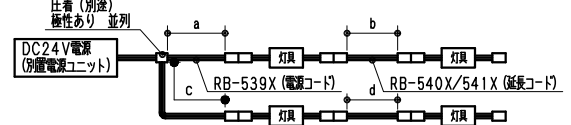

単独・連結先頭/終端時の施工図