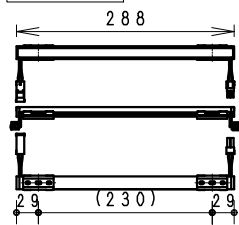

単体使用の場合 (縮尺1/10)

単体使用の場合や連結の終端となる場合は必ず出力側コネクタを絶縁テープなどで絶縁処理してください。

施工時 コネクタの方向と電源入力方向にご注意ください。  
コネクタを穴に通す場合は、φ15穴が必要です。

付属取付木ネジ施工図  
薄取付部に取付け時は  
施工のビスを別途手配ください。  
詳細断面 (S=1/1)

※最小施工寸法 (付属取付金具使用時)

●コネクタを本体横に設置の場合 ●コネクタを横に出す場合 (棚下など)

詳細、調光に関しては各電源ユニットの仕様図を参照ください。

5	LEDモジュール	1	(LEDモジュール交換不可)
4	取付金具	ステンレス t0.4	2 取付木ネジ3x20付属
3	エンドキャップ	P	C 2 灰色・一部半透明
2	カバー	P	C 1 乳白
1	本体	アルミ	1 アルマイト仕上

器具質量 約0.1Kg

縮尺	1/2	タイプ	L300タイプ (L288)	型番	ERX9402S
品名	間接照明 Linear17				