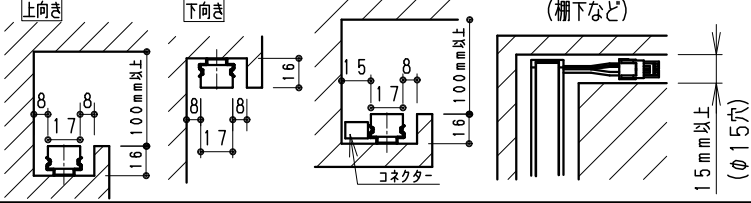

単体使用の場合 (縮尺1/10)

単体で使用の場合や連結の終端となる場合は必ず出力側コネクタを絶縁テープなどで絶縁処理してください。

※最小施工寸法 (付属取付金具使用時) ●コネクタを本体横に設置の場合 ●コネクタを横に出す場合

オプション
 ・電源接続コード (L200mm) RB-539X
 ・延長コード (L1000mm) RB-540X
 ・延長コード (L3000mm) RB-541X
 ・取付金具 (可動タイプ・2個セット) RB-467N
 (詳しくはRB-467N仕様図参照ください。)

ランプ名	リア 17 L300 TYPE
配光	拡散配光タイプ
光源色	温白色タイプ (3500K)
演色性	Ra82 LED光源寿命 40000時間

モジュール 入力電圧 (V)	モジュール 入力電流 (mA)	モジュール電力 (W)	消費電力 (W) (RX-406NC)
DC24	240	5.8	9.0

専用別売 電源ユニット	入力 電圧	最大接続可能設定値		非調光	調光タイプ	
		モジュール電力最大値	総配線長		PWM信号制御	無線制御
RX-326N	AC100V	16W以内	16W以内	○	◇ RX-324N (調光率10~95%) 電源出力側に調光ユニット取付	□ FX-455N 調光率5~100%
RX-406NC	AC 100V	48W以内	48W以内	○	◎ PWM信号入力 調光率5~100%	□ FX-455N 調光率5~100%
RX-405NC	-24V	70W以内	72W以内	○	◎ PWM信号入力 調光率5~100%	□ FX-455N 調光率5~100%

5	LEDモジュール		1	(LEDモジュール交換不可)
4	取付金具	ステンレス t0.4	4	取付木ネジ3x20付属
3	エンドキャップ	P	C	灰色・一部半透明
2	カバー	P	C	乳白
1	本体	アルミ	1	フルマイト仕上

器具質量 約0.1Kg

安全に関するご注意

- 一般屋内用です。
- 冷蔵・冷凍器仕様などの什器・ショーケースなどで使用できません。
- 什器・ショーケース内が5℃~35℃の温度範囲でご使用ください。高温で使用すると火災の原因となります。
- 生鮮食品や惣菜などの湿気や油などの雰囲気ではご使用しないでください。
- 別売の専用電源の取付けについて、電源設置位置はかならず広い空間に設置ください。
- 電源を複数個設置の場合、個々の電源を100mm以上離して設置ください。
- 別売の専用電源は口出し線式の為、有資格者による接続工事を行ってください。
- 別売の専用電源への2次側接続は専用接続コードをご使用ください。
- 灯具と電源コネクタの接続は、確実に接続ください。
- 多灯接続の場合は、仕様図・取扱説明書を参照ください。
- 安全のために、点灯時および点灯中はLED光源を直視しないでください。