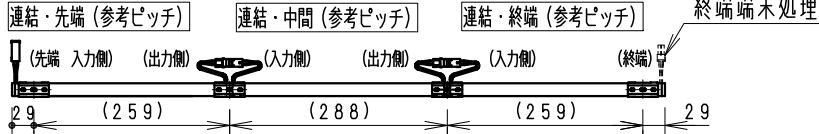

単体使用の場合 (縮尺1/10)

単体で使用の場合や連結の終端となる場合は必ず出力側コネクタを絶縁テープなどで絶縁処理してください。

※最小施工寸法 (付属取付金具使用時) ●コネクタを本体横に設置の場合 ●コネクタを横に出す場合

オプション
 ・電源接続コード (L200mm) RB-539X
 ・延長コード (L1000mm) RB-540X
 ・延長コード (L3000mm) RB-541X
 ・取付金具 (可動タイプ・2個セット) RB-467N
 (詳しくはRB-467N仕様図参照ください。)