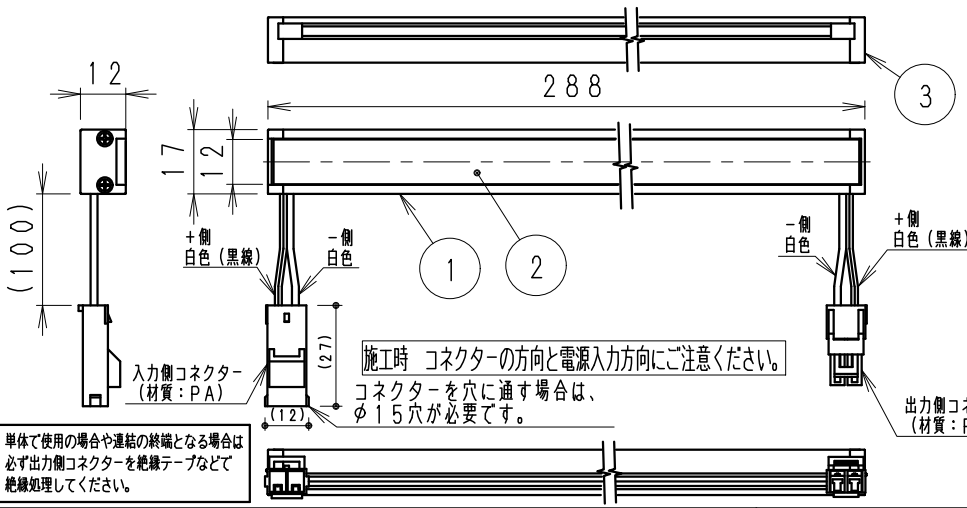

単体使用の場合 (縮尺1/10)

単体で使用の場合や連結の終端となる場合は必ず出力側コネクタを絶縁テープなどで絶縁処理してください。

※最小施工寸法 (付属取付金具使用時) ●コネクタを本体横に設置の場合 ●コネクタを横に出す場合

オプション
 ・電源接続コード (L200mm) RB-539X
 ・延長コード (L1000mm) RB-540X
 ・延長コード (L3000mm) RB-541X
 ・取付金具 (可動タイプ・2個セット) RB-467N
 (詳しくはRB-467N仕様図参照ください。)

5	LEDモジュール		1	(LEDモジュール交換不可)
4	取付金具	ステンレス t0.4	4	取付木ネジ3x20付属
3	エンドキャップ	P	C	灰色・一部半透明
2	カバー	P	C	乳白
1	本体	アルミ	1	フルマイト仕上

器具質量 約0.1Kg

安全に関するご注意

- 一般屋内用です。
- 冷蔵・冷凍器仕様などの什器・ショーケースなどで使用できません。
- 什器・ショーケース内が5℃~35℃の温度範囲でご使用ください。高温で使用すると火災の原因となります。
- 生鮮食品や惣菜などの湿気や油などの雰囲気ではご使用しないでください。
- 別売の専用電源の取付けについて、電源設置位置はかならず広い空間に設置ください。
- 電源を複数個設置の場合、個々の電源を100mm以上離して設置ください。
- 別売の専用電源は口出し線式の為、有資格者による接続工事を行ってください。
- 別売の専用電源への2次側接続は専用接続コードをご使用ください。
- 灯具と電源コネクタの接続は、確実に接続ください。
- 多灯接続の場合は、仕様図・取扱説明書を参照ください。
- 安全のために、点灯時および点灯中はLED光源を直視しないでください。