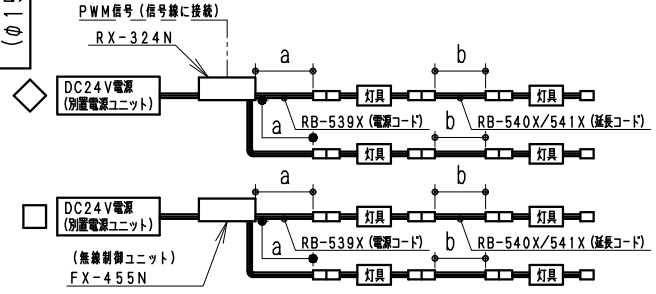

単体使用の場合 (縮尺1/10)

単体で使用の場合や連結の終端となる場合は必ず出力側コネクタを絶縁テープなどで絶縁処理してください。

※最小施工寸法 (付属取付金具使用時) ●コネクタを本体横に設置の場合 ●コネクタを横に出す場合

オプション
 ・電源接続コード (L200mm) RB-539X
 ・延長コード (L1000mm) RB-540X
 ・延長コード (L3000mm) RB-541X
 ・取付金具 (可動タイプ・2個セット) RB-467N
 (詳しくはRB-467N仕様図参照ください。)

ランプ名	リア 17 L300 TYPE
配光	拡散配光タイプ
光源色	温白色タイプ (3500K)
演色性	Ra82 LED光源寿命 40000時間

モジュール 入力電圧 (V)	モジュール 入力電流 (mA)	モジュール電力 (W)	消費電力 (W) (RX-406NC)
DC24	240	5.8	9.0

専用別売 電源ユニット	入力 電圧	最大接続可能設定値		非調光	調光タイプ	
		モジュール電力最大値	総配線長		PWM信号制御	無線制御
RX-326N	AC100V	16W以内	16W以内	○	◇ RX-324N (調光率10~95%) 電源出力側に調光ユニット取付	□ FX-455N 調光率5~100%
RX-406NC	AC 100V	48W以内	48W以内	○	◎ PWM信号入力 調光率5~100%	□ FX-455N 調光率5~100%
RX-405NC	-24V	70W以内	72W以内	○	◎ PWM信号入力 調光率5~100%	□ FX-455N 調光率5~100%