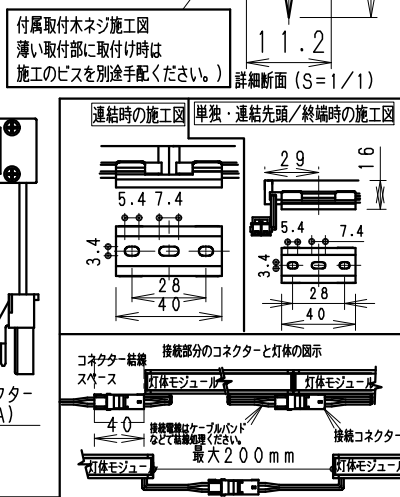

単体使用の場合 (縮尺1/10)

単体で使用の場合や連結の終端となる場合は必ず出力側コネクタを絶縁テープなどで絶縁処理してください。

※最小施工寸法 (付属取付金具使用時) ●コネクタを本体横に設置の場合 ●コネクタを横に出す場合

オプション
 ・電源接続コード (L200mm) RB-539X
 ・延長コード (L1000mm) RB-540X
 ・延長コード (L3000mm) RB-541X
 ・取付金具 (可動タイプ・2個セット) RB-467N
 (詳しくはRB-467N仕様図参照ください。)

ランプ名	リア 17 L300 TYPE
配光	拡散配光タイプ
光源色	温白色タイプ (3500K)
演色性	Ra82 LED光源寿命 40000時間

モジュール 入力電圧 (V)	モジュール 入力電流 (mA)	モジュール電力 (W)	消費電力 (W) (RX-406NC)
DC24	240	5.8	9.0

専用別売 電源ユニット	入力 電圧	最大接続可能設定値		非調光	調光タイプ	
		モジュール電力最大値	総配線長		PWM信号制御	無線制御
RX-326N	AC100V	16W以内	16W以内	○	◇ RX-324N (調光率10~95%) 電源出力側に調光ユニット取付	□ FX-455N 調光率5~100%
RX-406NC	AC 100V	48W以内	48W以内	○	◎ PWM信号入力 調光率5~100%	□ FX-455N 調光率5~100%
RX-405NC	-24V	70W以内	72W以内	○	◎ PWM信号入力 調光率5~100%	□ FX-455N 調光率5~100%

5	LEDモジュール		1	(LEDモジュール交換不可)
4	取付金具	ステンレス t0.4	4	取付木ネジ3x20付属
3	エンドキャップ	P	C	灰色・一部半透明
2	カバー	P	C	乳白
1	本体	アルミ	1	フルマイト仕上

器具質量 約0.1Kg

安全に関するご注意

- 一般屋内用です。
- 冷蔵・冷凍器仕様などの什器・ショーケースなどで使用できません。
- 什器・ショーケース内が5℃~35℃の温度範囲でご使用ください。高温で使用すると火災の原因となります。
- 生鮮食品や惣菜などの湿気や油などの雰囲気ではご使用しないでください。
- 別売の専用電源の取付けについて、電源設置位置はかならず広い空間に設置ください。
- 電源を複数個設置の場合、個々の電源を100mm以上離して設置ください。
- 別売の専用電源は口出し線式の為、有資格者による接続工事を行ってください。
- 別売の専用電源への2次側接続は専用接続コードをご使用ください。
- 灯具と電源コネクタの接続は、確実に接続ください。
- 多灯接続の場合は、仕様図・取扱説明書を参照ください。
- 安全のために、点灯時および点灯中はLED光源を直視しないでください。