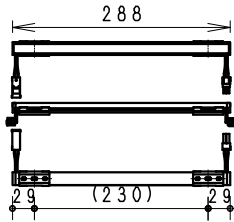

単体使用の場合 (縮尺1/10)

単体で使用の場合や連結の終端となる場合は必ず出力側コネクタを絶縁テープなどで絶縁処理してください。

※最小施工寸法 (付属取付金具使用時) ●コネクタを本体横に設置の場合 ●コネクタを横に出す場合

オプション
 ・電源接続コード (L200mm) RB-539X
 ・延長コード (L1000mm) RB-540X
 ・延長コード (L3000mm) RB-541X
 ・取付金具 (可動タイプ・2個セット) RB-467N
 (詳しくはRB-467N仕様図参照ください。)