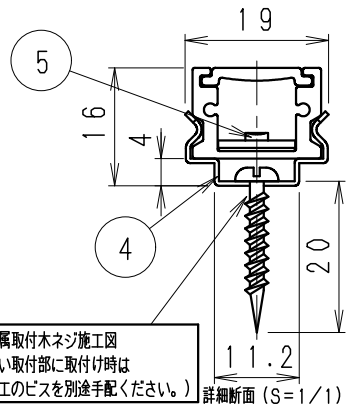

単体使用の場合 (縮尺1/10)

単体で使用の場合や連結の終端となる場合は必ず出力側コネクタを絶縁テープなどで絶縁処理してください。

※最小施工寸法 (付属取付金具使用時) ●コネクタを本体横に設置の場合 ●コネクタを横に出す場合

オプション
 ・電源接続コード (L200mm) RB-539X
 ・延長コード (L1000mm) RB-540X
 ・延長コード (L3000mm) RB-541X
 ・取付金具 (可動タイプ・2個セット) RB-467N
 (詳しくはRB-467N仕様図参照ください。)

5	LEDモジュール		1	(LEDモジュール交換不可)
4	取付金具	ステンレス t0.4	4	取付木ネジ3x20付属
3	エンドキャップ	P	C	灰色・一部半透明
2	カバー	P	C	乳白
1	本体	アルミ	1	フルマイト仕上

器具質量 約0.1Kg

安全に関するご注意

- 一般屋内用です。
- 冷蔵・冷凍器仕様などの什器・ショーケースなどで使用できません。
- 什器・ショーケース内が5℃~35℃の温度範囲でご使用ください。高温で使用すると火災の原因となります。
- 生鮮食品や惣菜などの湿気や油などの雰囲気ではご使用しないでください。
- 別売の専用電源の取付けについて、電源設置位置はかならず広い空間に設置ください。
- 電源を複数個設置の場合、個々の電源を100mm以上離して設置ください。
- 別売の専用電源は口出し線式の為、有資格者による接続工事を行ってください。
- 別売の専用電源への2次側接続は専用接続コードをご使用ください。
- 灯具と電源コネクタの接続は、確実に接続ください。
- 多灯接続の場合は、仕様図・取扱説明書を参照ください。
- 安全のために、点灯時および点灯中はLED光源を直視しないでください。