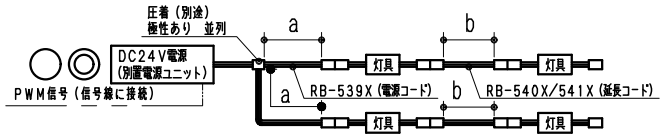

単体使用の場合 (縮尺1/10)

単体で使用の場合や連結の終端となる場合は必ず出力側コネクタを絶縁テープなどで絶縁処理してください。

※最小施工寸法 (付属取付金具使用時) ●コネクタを本体横に設置の場合 ●コネクタを横に出す場合

オプション
 ・電源接続コード (L200mm) RB-539X
 ・延長コード (L1000mm) RB-540X
 ・延長コード (L3000mm) RB-541X
 ・取付金具 (可動タイプ・2個セット) RB-467N
 (詳しくはRB-467N仕様図参照ください。)