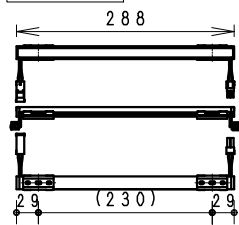

単体使用の場合 (縮尺1/10)

単体使用の場合や連結の終端となる場合は必ず出力側コネクタを絶縁テープなどで絶縁処理してください。

施工時 コネクタの方向と電源入力方向にご注意ください。
コネクタを穴に通す場合は、φ15穴が必要です。

付属取付木ネジ施工図
薄取付部に取付け時は
施工のビスを別途手配ください。
詳細断面 (S=1/1)

※最小施工寸法 (付属取付金具使用時)

連結時の施工図

単独・連結先頭/終端時の施工図

詳細、調光に関しては各電源ユニットの仕様図を参照ください。

5	LEDモジュール	1	(LEDモジュール交換不可)
4	取付金具	ステンレス t0.4	2 取付木ネジ3x20付属
3	エンドキャップ	P	C 2 灰色・一部半透明
2	カバー	P	C 1 乳白
1	本体	アルミ	1 アルマイト仕上
部番	部品名	材質・素材厚	数量

器具質量 約0.1Kg

縮尺	1/2	タイプ	L300タイプ (L288)	型番	ERX9400S
品名	間接照明 Linear17				