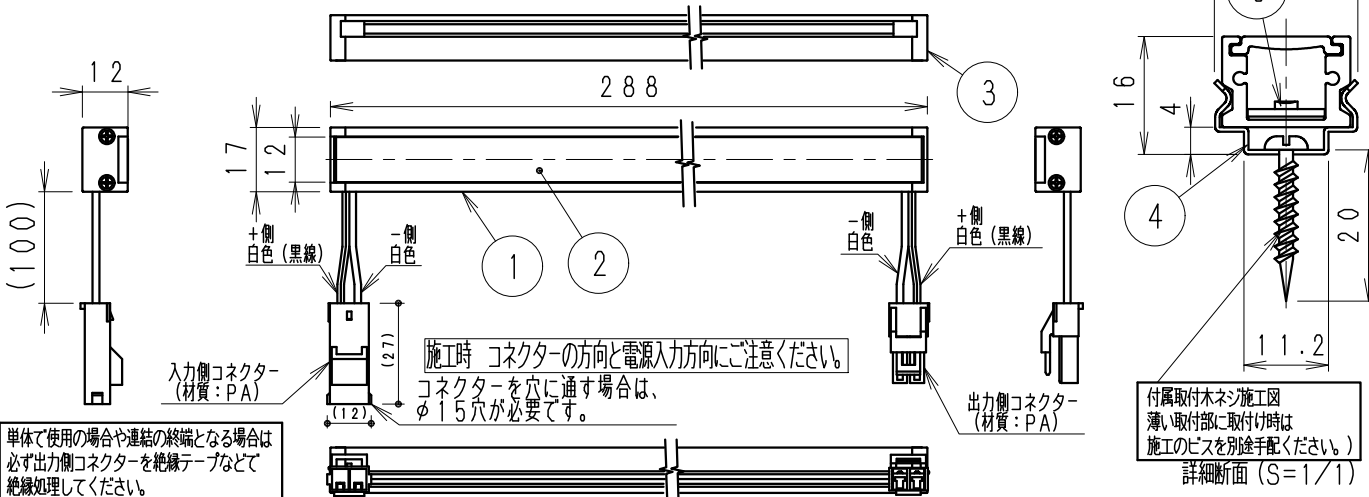

単体使用の場合 (縮尺1/10)

単体使用の場合や連結の終端となる場合は必ず出力側コネクタを絶縁テープなどで絶縁処理してください。

施工時 コネクタの方向と電源入力方向にご注意ください。
コネクタを穴に通す場合は、φ15穴が必要です。

付属取付木ネジ施工図
薄取付部に取付け時は
施工のビスを別途手配ください。
詳細断面 (S=1/1)

※最小施工寸法 (付属取付金具使用時)

連結時の施工図

単独・連結先頭/終端時の施工図

安全に関するご注意

- ・一般室内用です。ディスプレイライトに適しています。
- ・冷蔵・冷凍器仕様の仕器・ショーケースなどで使用できません。
- ・仕器・ショーケース内が5℃~35℃の温度範囲でご使用ください。
- ・高温で使用すると火災の原因となります。
- ・生鮮食品や惣菜などの湿気や油などの蒸気等でご使用しないでください。
- ・別売の専用電源の取付けについて、電源設置位置はかならず広い空間に設置ください。
- ・電源を複数設置の場合、個々の電源を100mm以上離して設置ください。
- ・別売の専用電源は口出し線式の為、有資格者による接続工事を行ってください。
- ・別売の専用電源への2次側接続は専用接続コードをご使用ください。
- ・灯具と電源コネクタの接続は、確実に接続ください。
- ・取付金具は、仕様図・取付説明書を参照ください。
- ・安全のために、点灯時および点灯中はLED光源を直視しないでください。

詳細、調光に関しては各電源ユニットの仕様図を参照ください。

5	LEDモジュール	1	(LEDモジュール交換不可)
4	取付金具	ステンレス t0.4	2 取付木ネジ3x20付属
3	エンドキャップ	P	C 2 灰色・一部半透明
2	カバー	P	C 1 乳白
1	本体	アルミ	1 アルマイト仕上
部番	部品名	材質・素材厚	数量

器具質量 約0.1Kg

縮尺	1/2	タイプ	L300タイプ (L288)	型番	ERX9400S
品名	間接照明 Linear17				