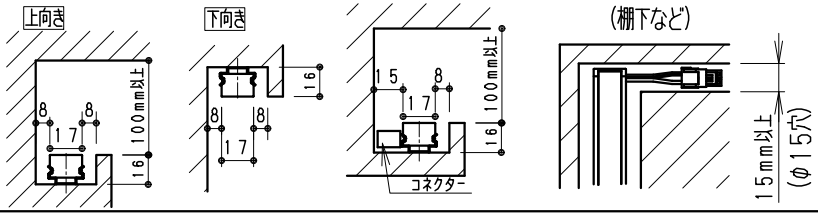

単体使用の場合 (縮尺1/10)

単体使用の場合や連結の終端となる場合は必ず出力側コネクタを絶縁テープなどで絶縁処理してください。

施工時 コネクタの方向と電源入力方向にご注意ください。
コネクタを穴に通す場合は、φ15穴が必要です。

付属取付木ネジ施工図
薄取付部に取付け時は
施工のビスを別途手配ください。
詳細断面 (S=1/1)

※最小施工寸法 (付属取付金具使用時)

連結時の施工図

単独・連結先頭/終端時の施工図

安全に関するご注意

- ・一般室内用です。ディスプレイライトに適しています。
- ・冷蔵・冷凍器仕様の仕器・ショーケースなどで使用できません。
- ・仕器・ショーケース内が5℃~35℃の温度範囲でご使用ください。
- ・高温で使用すると火災の原因となります。
- ・生鮮食品や惣菜などの湿気や油などの蒸気等でご使用しないでください。
- ・別売の専用電源の取付けについて、電源設置位置はかならず広い空間に設置ください。
- ・電源を複数設置の場合、個々の電源を100mm以上離して設置ください。
- ・別売の専用電源は口出し線式の為、有資格者による接続工事を行ってください。
- ・別売の専用電源への2次側接続は専用接続コードをご使用ください。
- ・灯具と電源コネクタの接続は、確実に接続ください。
- ・取付金具は、仕様図・取付説明書を参照ください。
- ・安全のために、点灯時および点灯中はLED光源を直視しないでください。

モジュール 入力電圧 (V)	モジュール 入力電流 (mA)	モジュール電力 (W)
DC24	240	5.8

調光タイプ	専用別売電源ユニット	入力電圧	最大接続可能設定値		モジュール総配線長 電力最低値 a+b+c+d
			モジュール電力最大値	モジュール数	
非調光	RX-326N AC100V	16W約	16W約	-	-
	RX-318N AC100V	24W約	24W約	-	-
調光	RX-406N AC100V	48W約	48W約	3W以上	5m以内
	RX-405N AC100V	72W約	72W約	5W以上	-
	RX-404N AC200V	104W約	120W約	7W以上	-

詳細、調光に関しては各電源ユニットの仕様図を参照ください。

5	LEDモジュール	1	(LEDモジュール交換不可)
4	取付金具	ステンレス t0.4	2 取付木ネジ3x20付属
3	エンドキャップ	P	C 2 灰色・一部半透明
2	カバー	P	C 1 乳白
1	本体	アルミ	1 アルマイト仕上
部番	部品名	材質・素材厚	数量

器具質量 約0.1Kg

縮尺	1/2	タイプ	L300タイプ (L288)	型番	ERX9400S
品名	間接照明 Linear17				