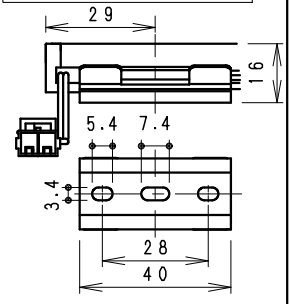

単体使用の場合 (縮尺1/10)

単体使用の場合や連結の終端となる場合は必ず出力側コネクタを絶縁テープなどで絶縁処理してください。

施工時 コネクタの方向と電源入力方向にご注意ください。
コネクタを穴に通す場合は、φ15穴が必要です。

付属取付木ネジ施工図
薄取付部に取付け時は
施工のビスを別途手配ください。
詳細断面 (S=1/1)

※最小施工寸法 (付属取付金具使用時)

連結時の施工図

単独・連結先頭/終端時の施工図

モジュール 入力電圧 (V)	モジュール 入力電流 (mA)	モジュール電力 (W)
DC24	240	5.8

調光タイプ	専用別売電源ユニット	入力電圧	最大接続可能設定値		モジュール総配線長 電力最低値 a+b+c+d
			モジュール電力最大値	モジュール数	
非調光	RX-326N AC100V	16W約	16W約	-	-
	RX-318N AC100V	24W約	24W約	-	-
調光	RX-406N AC100V	48W約	48W約	3W以上	5m以内
	RX-405N AC100V	72W約	72W約	5W以上	-
	RX-404N AC200V	104W約	120W約	7W以上	-

詳細、調光に関しては各電源ユニットの仕様図を参照ください。

5	LEDモジュール	1	(LEDモジュール交換不可)
4	取付金具	ステンレス t0.4	2 取付木ネジ3x20付属
3	エンドキャップ	P	C 2 灰色・一部半透明
2	カバー	P	C 1 乳白
1	本体	アルミ	1 アルマイト仕上
部番	部品名	材質・素材厚	数量

器具質量 約0.1Kg

縮尺	1/2	タイプ	L300タイプ (L288)	型番	ERX9400S
品名	間接照明 Linear17				