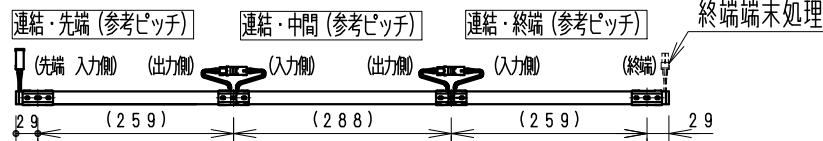

単体使用の場合 (縮尺1/10)

単体使用の場合や連結の終端となる場合は必ず出力側コネクタを絶縁テープなどで絶縁処理してください。

施工時 コネクタの方向と電源入力方向にご注意ください。
コネクタを穴に通す場合は、φ15穴が必要です。

付属取付木ネジ施工図
薄取付部に取付け時は
施工のビスを別途手配ください。
詳細断面 (S=1/1)

※最小施工寸法 (付属取付金具使用時)

連結時の施工図

単独・連結先頭/終端時の施工図