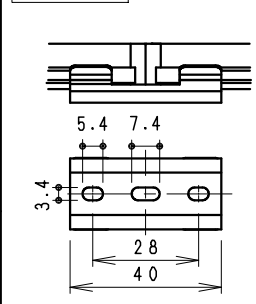

単体使用の場合 (縮尺1/10)

単体使用の場合や連結の終端となる場合は必ず出力側コネクタを絶縁テープなどで絶縁処理してください。

施工時 コネクタの方向と電源入力方向にご注意ください。
コネクタを穴に通す場合は、φ15穴が必要です。

付属取付木ネジ施工図
薄取付部に取付け時は
施工のビスを別途手配ください。
詳細断面 (S=1/1)

※最小施工寸法 (付属取付金具使用時)

連結時の施工図

単独・連結先頭/終端時の施工図

詳細、調光に関しては各電源ユニットの仕様図を参照ください。

5	LEDモジュール	1	(LEDモジュール交換不可)
4	取付金具	ステンレス t0.4	2 取付木ネジ3x20付属
3	エンドキャップ	P	C 2 灰色・一部半透明
2	カバー	P	C 1 乳白
1	本体	アルミ	1 アルマイト仕上
部番	部品名	材質・素材厚	数量

器具質量 約0.1Kg

縮尺	1/2	タイプ	L300タイプ (L288)	型番	ERX9400S
品名	間接照明 Linear17				