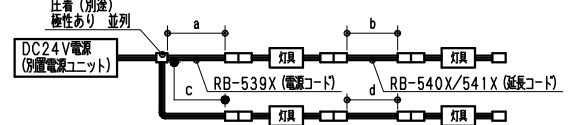

単体使用の場合 (縮尺1/10)

単体使用の場合や連結の終端となる場合は必ず出力側コネクタを絶縁テープなどで絶縁処理してください。

施工時 コネクタの方向と電源入力方向にご注意ください。
コネクタを穴に通す場合は、φ15穴が必要です。

付属取付木ネジ施工図
薄取付部に取付け時は
施工のビスを別途手配ください。
詳細断面 (S=1/1)

※最小施工寸法 (付属取付金具使用時)

連結時の施工図

単独・連結先頭/終端時の施工図