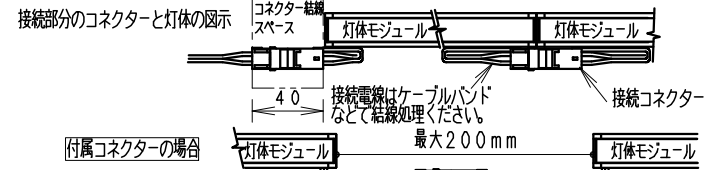

5	LEDモジュール	1	(LEDモジュール交換不可)
4	取付金具	ステンレス t0.4	2 取付木ネジ3x20付属
3	エンドキャップ	P	C 2 灰色・一部半透明
2	カバー	P	C 1 乳白
1	本体	アルミ	1 アルマイト仕上
部番	部品名	材質・素材厚	数量

器具質量 約0.1Kg

縮尺	1/2	タイプ	L300タイプ (L288)	型番	ERX9400S
品名	間接照明 Linear17