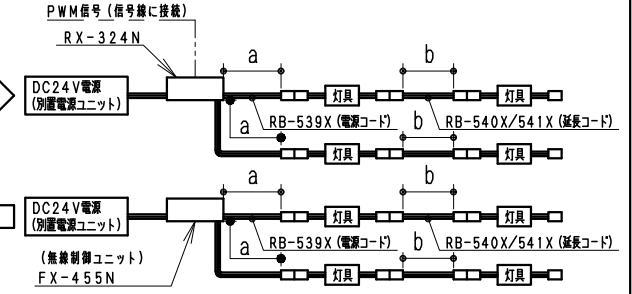

単体使用の場合 (縮尺1/10)

オプション
 ・電源接続コード (L200mm) RB-539X
 ・延長コード (L1000mm) RB-540X
 ・延長コード (L3000mm) RB-541X
 ・取付金具 (可動タイプ・2個セット) RB-467N
 (詳しくはRB-467N仕様図参照ください。)

ランプ名	リア 17 L300 TYPE
配光	拡散配光タイプ
光源色	電球色タイプ (2700K)
演色性	Ra82 LED光源寿命 40000時間

モジュール 入力電圧 (V)	モジュール 入力電流 (mA)	モジュール電力 (W)	消費電力 (W) (RX-406NC)
DC24	240	5.8	9.0

専用別売 電源ユニット	入力 電圧	最大接続可能設定値		非調光	調光タイプ	
		モジュール電力最大値 直列接続時合計	総配線長 a+b		PWM信号制御	無線制御 電源出力側に調光ユニット取付
RX-326N	AC100V	16W以内	16W以内	○	◇ RX-324N (調光率10~95%) 電源出力側に調光ユニット取付	□ FX-455N 調光率5~100%
RX-406NC	AC 100V	48W以内	48W以内	○	◎ PWM信号入力 調光率5~100%	□ FX-455N 調光率5~100%
RX-405NC	-24V	70W以内	72W以内	○	◎ PWM信号入力 調光率5~100%	□ FX-455N 調光率5~100%

器具質量	約0.1Kg
縮尺	1/2
タイプ	L300タイプ (L288)
品名	間接照明 Linear17
型番	ERX9399S