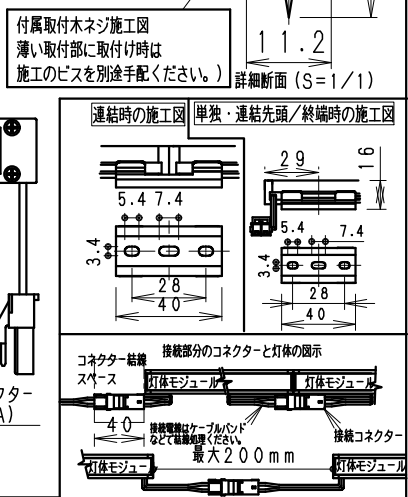

単体使用の場合 (縮尺1/10)

オプション
 ・電源接続コード (L200mm) RB-539X
 ・延長コード (L1000mm) RB-540X
 ・延長コード (L3000mm) RB-541X
 ・取付金具 (可動タイプ・2個セット) RB-467N
 (詳しくはRB-467N仕様図参照ください。)

ランプ名	リア 17 L300 TYPE
配光	拡散配光タイプ
光源色	電球色タイプ (2700K)
演色性	Ra82 LED光源寿命 40000時間

モジュール 入力電圧 (V)	モジュール 入力電流 (mA)	モジュール電力 (W)	消費電力 (W) (RX-406NC)
DC24	240	5.8	9.0

専用別売 電源ユニット	入力 電圧	最大接続可能設定値		非調光	調光タイプ	
		モジュール電力最大値 直列接続時合計	総配線長 a+b		PWM信号制御	無線制御 電源出力側に調光ユニット取付
RX-326N	AC100V	16W以内	16W以内	○	◇ RX-324N (調光率10~95%) 電源出力側に調光ユニット取付	□ FX-455N 調光率5~100%
RX-406NC	AC 100V	48W以内	48W以内	○	◎ PWM信号入力 調光率5~100%	□ FX-455N 調光率5~100%
RX-405NC	-24V	70W以内	72W以内	○	◎ PWM信号入力 調光率5~100%	□ FX-455N 調光率5~100%

(LED光源寿命は JIS C8155:2010に準拠光源維持率70%以上)
 ※LED素子にはバラツキがあるため、同一型番でも商品ごとに発光色、明るさが異なる場合がありますのでご了承ください。

5	LEDモジュール		1	(LEDモジュール交換不可)
4	取付金具	ステンレス t0.4	4	取付木ネジ3x20付属
3	エンドキャップ	P	C	灰色・一部半透明
2	カバー	P	C	乳白
1	本体	アルミ	1	フルマイト仕上
部番	部品名	材質・素材厚	数量	備考

器具質量	約0.1Kg
縮尺	1/2
タイプ	L300タイプ (L288)
品名	間接照明 Linear17
型番	ERX9399S