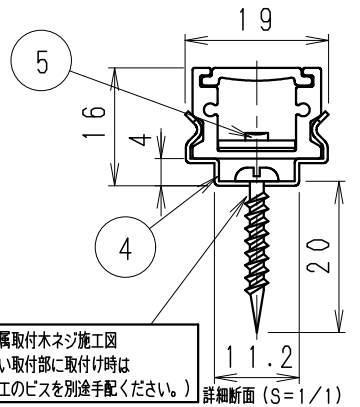

単体使用の場合 (縮尺1/10)

オプション
・電源接続コード (L200mm) RB-539X
・延長コード (L1000mm) RB-540X
・延長コード (L3000mm) RB-541X
・取付金具 (可動タイプ・2個セット) RB-467N
(詳しくはRB-467N仕様図参照ください。)