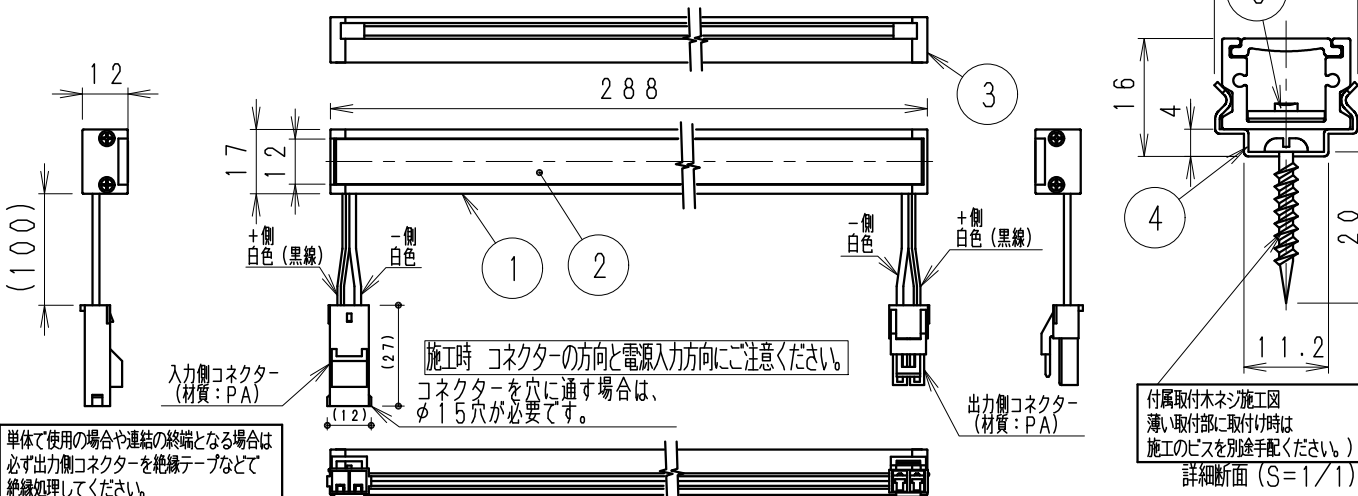

単体使用の場合 (縮尺1/10)

単体で使用の場合や連結の終端となる場合は必ず出力側コネクタを絶縁テープなどで絶縁処理してください。

施工時 コネクタの方向と電源入力方向にご注意ください。
コネクタを穴に通す場合は、φ15穴が必要です。

付属取付木ネジ施工図
薄取付部に取付け時は
施工のビスを別途手配ください。
詳細断面 (S=1/1)

※最小施工寸法 (付属取付金具使用時)

連結時の施工図

単独・連結先頭/終端時の施工図

詳細、調光に関しては各電源ユニットの仕様図を参照ください。

- オプション
- ・電源接続コード (L200mm) RB-539X
 - ・延長コード (L1000mm) RB-540X
 - ・延長コード (L3000mm) RB-541X
 - ・取付金具 (可動タイプ・2個セット) RB-467N

(詳しくはRB-467N仕様図参照ください。)

器具質量 約0.1Kg

(LED光源寿命は JIS C8155:2010に
準拠光源維持率70%以上)
※LED素子は自然光・蛍光灯などの一般光源に比べバラスキが
あるため発光色、明るさが異なる場合がありますのでご了承ください。

5	LEDモジュール	1	(LEDモジュール交換不可)
4	取付金具	ステンレス t0.4	2 取付木ネジ3x20付属
3	エンドキャップ	P	C 2 灰色・一部半透明
2	カバー	P	C 1 乳白
1	本体	アルミ	1 アルマイト仕上

縮尺	1/2	タイプ	L300タイプ (L288)	型番	ERX9399S
品名	間接照明	Linear17			

2018/12/17 承認 三沢 作成 松下 仕様図 / ISO A4 第三角法 (mm) ERX9399S-K 株式会社 遠藤照明