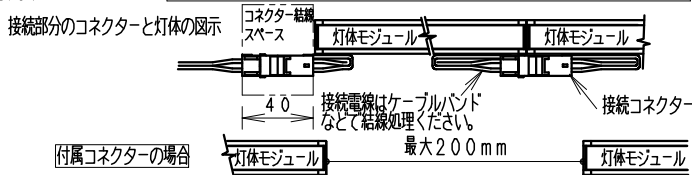

詳細、調光に関しては各電源ユニットの仕様図を参照ください。

- オプション
- ・電源接続コード (L200mm) RB-539X
 - ・延長コード (L1000mm) RB-540X
 - ・延長コード (L3000mm) RB-541X
 - ・取付金具 (可動タイプ・2個セット) RB-467N

(詳しくはRB-467N仕様図参照ください。)

器具質量 約0.1Kg

(LED光源寿命は JIS C8155:2010に
準拠光源維持率70%以上)
※LED素子は自然光・蛍光灯などの一般光源に比べバラスキが
あるため発光色、明るさが異なる場合がありますのでご了承ください。