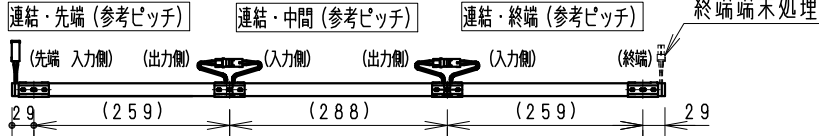

単体使用の場合 (縮尺1/10)

オプション
・電源接続コード (L200mm) RB-539X
・延長コード (L1000mm) RB-540X
・延長コード (L3000mm) RB-541X
・取付金具 (可動タイプ・2個セット) RB-467N
(詳しくはRB-467N仕様図参照ください。)