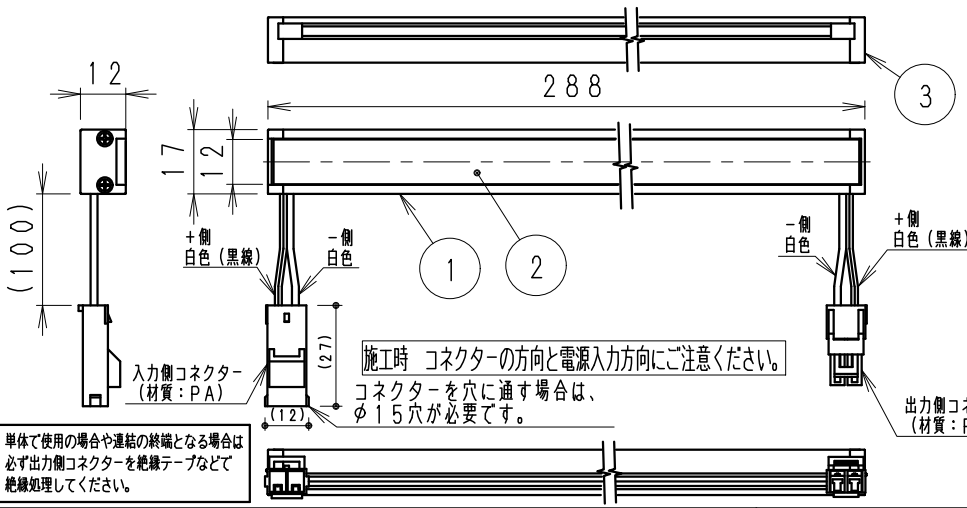

単体使用の場合 (縮尺1/10)

オプション
 ・電源接続コード (L200mm) RB-539X
 ・延長コード (L1000mm) RB-540X
 ・延長コード (L3000mm) RB-541X
 ・取付金具 (可動タイプ・2個セット) RB-467N
 (詳しくはRB-467N仕様図参照ください。)

ランプ名	リア 17 L300 TYPE
配光	拡散配光タイプ
光源色	電球色タイプ (2700K)
演色性	Ra82 LED光源寿命 40000時間

モジュール 入力電圧 (V)	モジュール 入力電流 (mA)	モジュール電力 (W)	消費電力 (W) (RX-406NC)
DC24	240	5.8	9.0

専用別売 電源ユニット	入力 電圧	最大接続可能設定値		非調光	調光タイプ	
		モジュール電力最大値 直列接続時合計	総配線長 a+b		PWM信号制御	無線制御 電源出力側に調光ユニット取付
RX-326N	AC100V	16W以内	16W以内	○	◇ RX-324N (調光率10~95%) 電源出力側に調光ユニット取付	□ FX-455N 調光率5~100%
RX-406NC	AC 100V	48W以内	48W以内	○	◎ PWM信号入力 調光率5~100%	□ FX-455N 調光率5~100%
RX-405NC	-24V	70W以内	72W以内	○	◎ PWM信号入力 調光率5~100%	□ FX-455N 調光率5~100%

器具質量	約0.1Kg
縮尺	1/2
タイプ	L300タイプ (L288)
品名	間接照明 Linear17
型番	ERX9399S