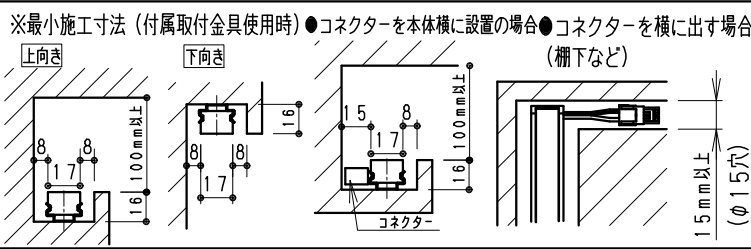

単体使用の場合 (縮尺1/10)

オプション
 ・電源接続コード (L200mm) RB-539X
 ・延長コード (L1000mm) RB-540X
 ・延長コード (L3000mm) RB-541X
 ・取付金具 (可動タイプ・2個セット) RB-467N
 (詳しくはRB-467N仕様図参照ください。)

ランプ名	リア 17 L300 TYPE
配光	拡散配光タイプ
光源色	電球色タイプ (2700K)
演色性	Ra82 LED光源寿命 40000時間

モジュール 入力電圧 (V)	モジュール 入力電流 (mA)	モジュール電力 (W)	消費電力 (W) (RX-406NC)
DC24	240	5.8	9.0

専用別売 電源ユニット	入力 電圧	最大接続可能設定値		非調光	調光タイプ	
		モジュール電力最大値 直列接続時合計	総配線長 a+b		PWM信号制御	無線制御 電源出力側に調光ユニット取付
RX-326N	AC100V	16W以内	16W以内	○	◇ RX-324N (調光率10~95%) 電源出力側に調光ユニット取付	□ FX-455N 調光率5~100%
RX-406NC	AC 100V	48W以内	48W以内	○	◎ PWM信号入力 調光率5~100%	□ FX-455N 調光率5~100%
RX-405NC	-24V	70W以内	72W以内	○	◎ PWM信号入力 調光率5~100%	□ FX-455N 調光率5~100%

器具質量	約0.1Kg
縮尺	1/2
タイプ	L300タイプ (L288)
品名	間接照明 Linear17
型番	ERX9399S