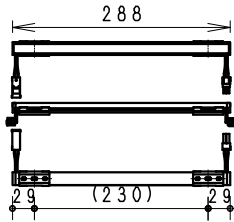

単体使用の場合 (縮尺1/10)

オプション
・電源接続コード (L200mm) RB-539X
・延長コード (L1000mm) RB-540X
・延長コード (L3000mm) RB-541X
・取付金具 (可動タイプ・2個セット) RB-467N
(詳しくはRB-467N仕様図参照ください。)