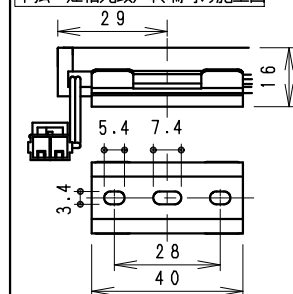

単体使用の場合 (縮尺1/10)

単体で使用の場合や連結の終端となる場合は必ず出力側コネクタを絶縁テープなどで絶縁処理してください。

施工時 コネクタの方向と電源入力方向にご注意ください。
コネクタを穴に通す場合は、φ15穴が必要です。

付属取付木ネジ施工図
薄取付部に取付け時は
施工のビスを別途手配ください。
詳細断面 (S=1/1)

※最小施工寸法 (付属取付金具使用時)

連結時の施工図

単独・連結先頭/終端時の施工図

詳細、調光に関しては各電源ユニットの仕様図を参照ください。

- オプション
- ・電源接続コード (L200mm) RB-539X
 - ・延長コード (L1000mm) RB-540X
 - ・延長コード (L3000mm) RB-541X
 - ・取付金具 (可動タイプ・2個セット) RB-467N

(詳しくはRB-467N仕様図参照ください。)

器具質量 約0.1Kg

(LED光源寿命は JIS C8155:2010に
準拠光源維持率70%以上)
※LED素子は自然光・蛍光灯などの一般光源に比べバラスキが
あるため発光色、明るさが異なる場合がありますのでご了承ください。

5	LEDモジュール	1	(LEDモジュール交換不可)
4	取付金具	ステンレス t0.4	2 取付木ネジ3x20付属
3	エンドキャップ	P	C 2 灰色・一部半透明
2	カバー	P	C 1 乳白
1	本体	アルミ	1 アルマイト仕上

縮尺	1/2	タイプ	L300タイプ (L288)	型番	ERX9399S
品名	間接照明	Linear17			

2018/12/17 承認 三沢 作成 松下 仕様図 / ISO A4 第三角法 (mm) ERX9399S-K 株式会社 遠藤照明