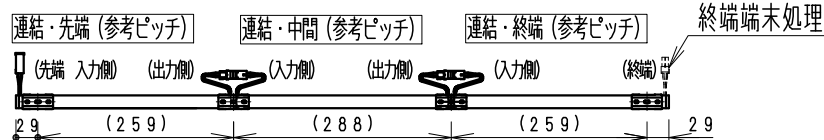

単体使用の場合 (縮尺1/10)

単体で使用の場合や連結の終端となる場合は必ず出力側コネクタを絶縁テープなどで絶縁処理してください。

施工時 コネクタの方向と電源入力方向にご注意ください。
コネクタを穴に通す場合は、φ15穴が必要です。

付属取付木ネジ施工図
薄取付部に取付け時は
施工のビスを別途手配ください。
詳細断面 (S=1/1)

※最小施工寸法 (付属取付金具使用時)

連結時の施工図

単独・連結先頭/終端時の施工図