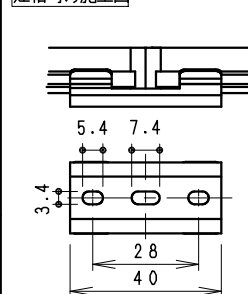

単体使用の場合 (縮尺1/10)

単体で使用の場合や連結の終端となる場合は必ず出力側コネクタを絶縁テープなどで絶縁処理してください。

施工時 コネクタの方向と電源入力方向にご注意ください。
コネクタを穴に通す場合は、φ15穴が必要です。

付属取付木ネジ施工図
薄取付部に取付け時は
施工のビスを別途手配ください。
詳細断面 (S=1/1)

※最小施工寸法 (付属取付金具使用時)

連結時の施工図

単独・連結先頭/終端時の施工図

詳細、調光に関しては各電源ユニットの仕様図を参照ください。

- オプション
- ・電源接続コード (L200mm) RB-539X
 - ・延長コード (L1000mm) RB-540X
 - ・延長コード (L3000mm) RB-541X
 - ・取付金具 (可動タイプ・2個セット) RB-467N

(詳しくはRB-467N仕様図参照ください。)

器具質量 約0.1Kg

(LED光源寿命は JIS C8155:2010に
準拠光源維持率70%以上)
※LED素子は自然光・蛍光灯などの一般光源に比べバラスキが
あるため発光色、明るさが異なる場合がありますのでご了承ください。

5	LEDモジュール	1	(LEDモジュール交換不可)
4	取付金具	ステンレス t0.4	2 取付木ネジ3x20付属
3	エンドキャップ	P	C 2 灰色・一部半透明
2	カバー	P	C 1 乳白
1	本体	アルミ	1 アルマイト仕上

縮尺	1/2	タイプ	L300タイプ (L288)	型番	ERX9399S
品名	間接照明	Linear17			

2018/12/17 承認 三沢 作成 松下 仕様図 / ISO A4 第三角法 (mm) ERX9399S-K 株式会社 遠藤照明