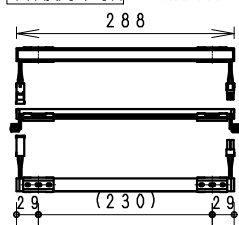

単体使用の場合 (縮尺1/10)

単体で使用の場合や連結の終端となる場合は必ず出力側コネクタを絶縁テープなどで絶縁処理してください。

施工時 コネクタの方向と電源入力方向にご注意ください。
コネクタを穴に通す場合は、φ15穴が必要です。

付属取付木ネジ施工図
薄取付部に取付け時は
施工のビスを別途手配ください。
詳細断面 (S=1/1)

※最小施工寸法 (付属取付金具使用時)

連結時の施工図

単独・連結先頭/終端時の施工図

5	LEDモジュール	1	(LEDモジュール交換不可)
4	取付金具	ステンレス t0.4	2 取付木ネジ3x20付属
3	エンドキャップ	P	C 2 灰色・一部半透明
2	カバー	P	C 1 乳白
1	本体	アルミ	1 アルマイト仕上

縮尺	1/2	タイプ	L300タイプ (L288)	型番	ERX9399S
品名	間接照明	Linear17			

2018/12/17 承認 三沢 作成 松下 仕様図 / ISO A4 第三角法 (mm) ERX9399S-K 株式会社 遠藤照明