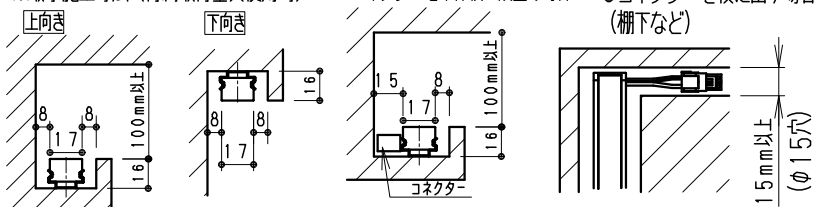

単体使用の場合 (縮尺1/10)

単体で使用の場合や連結の終端となる場合は必ず出力側コネクタを絶縁テープなどで絶縁処理してください。

施工時 コネクタの方向と電源入力方向にご注意ください。
コネクタを穴に通す場合は、φ15穴が必要です。

付属取付木ネジ施工図
薄取付部に取付け時は
施工のビスを別途手配ください。
詳細断面 (S=1/1)

※最小施工寸法 (付属取付金具使用時)

連結時の施工図

単独・連結先頭/終端時の施工図

詳細、調光に関しては各電源ユニットの仕様図を参照ください。

- オプション
- ・電源接続コード (L200mm) RB-539X
 - ・延長コード (L1000mm) RB-540X
 - ・延長コード (L3000mm) RB-541X
 - ・取付金具 (可動タイプ・2個セット) RB-467N

(詳しくはRB-467N仕様図参照ください。)

器具質量 約0.1Kg

(LED光源寿命は JIS C8155:2010に
準拠光源維持率70%以上)
※LED素子は自然光・蛍光灯などの一般光源に比べバラスキが
あるため発光色、明るさが異なる場合がありますのでご了承ください。

5	LEDモジュール	1	(LEDモジュール交換不可)
4	取付金具	ステンレス t0.4	2 取付木ネジ3x20付属
3	エンドキャップ	P	C 2 灰色・一部半透明
2	カバー	P	C 1 乳白
1	本体	アルミ	1 アルマイト仕上

縮尺	1/2	タイプ	L300タイプ (L288)	型番	ERX9399S
品名	間接照明	Linear17			

2018/12/17 承認 三沢 作成 松下 仕様図 / ISO A4 第三角法 (mm) ERX9399S-K 株式会社 遠藤照明