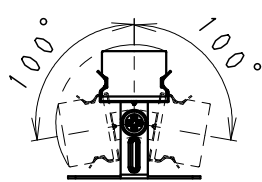

安全に関するご注意

- ・一般室内用です。ディスプレイライトに適しています。
- ・冷蔵・冷凍器仕様の仕器・ショーケースなどで使用できません。
- ・仕器・ショーケース内が5℃~35℃の温度範囲でご使用ください。
- ・高温で使用すると火災の原因となります。
- ・生鮮食品や惣菜などの湿気や油などの蒸気等でご使用しないでください。
- ・別売の専用電源の取付けについて、電源設置位置はかならず広い空間に設置ください。
- ・電源を複数設置の場合、個々の電源を100mm以上離して設置ください。
- ・別売の専用電源は口出し線式の為、有資格者による接続工事を行ってください。
- ・別売の専用電源への2次側接続は専用接続コードをご使用ください。
- ・灯具と電源コネクタの接続は、確実に接続ください。
- ・取付金具は、仕様図・取付説明書を参照ください。
- ・安全のために、点灯時および点灯中はLED光源を直視しないでください。

ランプ名	リアア 17 L300TYPE LEDモジュール (交換可)
配光	棚下タイプ
光源色	電球色タイプ (2700K)
演色性	Ra82 LED光源寿命40000時間

モジュール 入力電圧 (V)	モジュール 入力電流 (mA)	モジュール電力 (W)
DC24	240	5.8

調光タイプ	専用別売 電源ユニット	入力 電圧	最大接続可能設定値		
			モジュール電力最大値	モジュール総配線長	モジュール最低電力
非調光	RX-326N	AC100V	16W点灯	16W点灯	-
	RX-318N	AC100V	24W点灯	24W点灯	-
調光	RX-406N	AC 100V	48W点灯	48W点灯	3W以上
	RX-405N	100V	72W点灯	72W点灯	5W以上
	RX-404N	200V	104W点灯	120W点灯	7W以上

詳細、調光に関しては各電源ユニットの仕様図を参照ください。

1. オプション
2. ・電源接続コード (L200mm) RB-539X
   - ・延長コード (L1000mm) RB-540X
   - ・延長コード (L3000mm) RB-541X
   - ・取付金具 (可動タイプ・2個セット) RB-467N

(詳しくはRB-467N仕様図参照ください。)