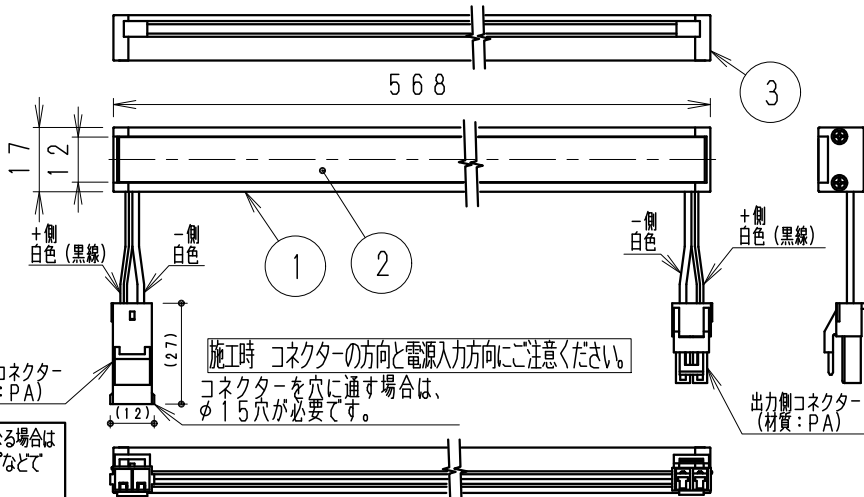

単体使用の場合 (縮尺1/10)
568

連結・先端 (参考ピッチ)

連結・中間 (参考ピッチ)

連結・終端 (参考ピッチ)

単体使用の場合や連結の終端となる場合は必ず出力側コネクタを絶縁テープなどで絶縁処理してください。

施工時 コネクタの方向と電源入力方向にご注意ください。
コネクタを穴に通す場合は、φ15穴が必要です。

付属取付木ネジ施工図
薄い取付部に取付け時は
施工のビスを別途手配ください。
詳細断面 (S=1/1)

※最小施工寸法 (付属取付金具使用時)

●コネクタを本体横に設置の場合 ●コネクタを横に出す場合 (棚下など)

連結時の施工図

単独・連結先頭/終端時の施工図

安全に関するご注意

- ・一般室内用です。ディスプレイライトに適しています。
- ・冷蔵・冷凍器仕様の仕器・ショーケースなどで使用できません。
- ・仕器・ショーケース内が5℃~35℃の温度範囲でご使用ください。
- ・高温で使用すると火災の原因となります。
- ・生鮮食品や惣菜などの湿気や油などの蒸気等でご使用しないでください。
- ・別売の専用電源の取付けについて、電源設置位置はかならず広い空間に設置ください。
- ・電源を複数設置の場合、個々の電源を100mm以上離して設置ください。
- ・別売の専用電源は口出し線式の為、有資格者による接続工事を行ってください。
- ・別売の専用電源への2次側接続は専用接続コードをご使用ください。
- ・灯具と電源コネクタの接続は、確実に接続ください。
- ・取付接続の場合は、仕様図・取付説明書を参照ください。
- ・安全のために 点灯時および点灯中はLED光源を直視しないでください。

詳細、調光に関しては各電源ユニットの仕様図を参照ください。

(詳しくはRB-467N仕様図参照ください。)

5	LEDモジュール	1	(LEDモジュール交換不可)		
4	取付金具	ステンレス t0.4	2	取付木ネジ3x20付属	
3	エンドキャップ	P	C	2	灰色・一部半透明
2	カバー	P	C	1	乳白
1	本体	アルミ	1	アルマイト仕上	

器具質量 約0.2Kg

縮尺	1/2	タイプ	L600タイプ (L568)	型番	ERX9398S
品名	間接照明 Linear17				