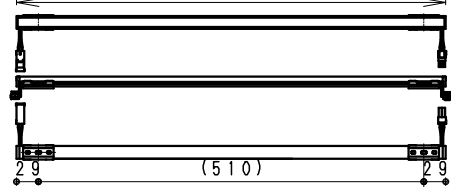

単体使用の場合 (縮尺1/10)
568

連結・先端 (参考ピッチ)

連結・中間 (参考ピッチ)

連結・終端 (参考ピッチ)

単体使用の場合や連結の終端となる場合は必ず出力側コネクタを絶縁テープなどで絶縁処理してください。

施工時 コネクタの方向と電源入力方向にご注意ください。
コネクタを穴に通す場合は、φ15穴が必要です。

付属取付木ネジ施工図
薄い取付部に取付け時は
施工のビスを別途手配ください。
詳細断面 (S=1/1)

※最小施工寸法 (付属取付金具使用時)

●コネクタを本体横に設置の場合 ●コネクタを横に出す場合 (棚下など)

連結時の施工図

単独・連結先頭/終端時の施工図

安全に関するご注意

- ・一般室内用です。ディスプレイライトに適しています。
- ・冷蔵・冷凍器仕様の仕器・ショーケースなどで使用できません。
- ・仕器・ショーケース内が5℃~35℃の温度範囲でご使用ください。
- ・高温で使用すると火災の原因となります。
- ・生鮮食品や惣菜などの湿気や油などの蒸気等でご使用しないでください。
- ・別売の専用電源の取付けについて、電源設置位置はかならず広い空間に設置ください。
- ・電源を複数設置の場合、個々の電源を100mm以上離して設置ください。
- ・別売の専用電源は口出し線式の為、有資格者による接続工事を行ってください。
- ・別売の専用電源への2次側接続は専用接続コードをご使用ください。
- ・灯具と電源コネクタの接続は、確実に接続ください。
- ・取付接続の場合は、仕様図・取付説明書を参照ください。
- ・安全のために 点灯時および点灯中はLED光源を直視しないでください。

詳細、調光に関しては各電源ユニットの仕様図を参照ください。

(詳しくはRB-467N仕様図参照ください。)

5	LEDモジュール	1	(LEDモジュール交換不可)		
4	取付金具	ステンレス t0.4	2	取付木ネジ3x20付属	
3	エンドキャップ	P	C	2	灰色・一部半透明
2	カバー	P	C	1	乳白
1	本体	アルミ	1	アルマイト仕上	

器具質量 約0.2Kg

縮尺	1/2	タイプ	L600タイプ (L568)	型番	ERX9398S
品名	間接照明 Linear17				