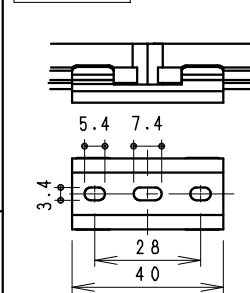

単体使用の場合 (縮尺1/10)
568

連結・先端 (参考ピッチ)

連結・中間 (参考ピッチ)

連結・終端 (参考ピッチ)

単体使用の場合や連結の終端となる場合は必ず出力側コネクタを絶縁テープなどで絶縁処理してください。

施工時 コネクタの方向と電源入力方向にご注意ください。
コネクタを穴に通す場合は、φ15穴が必要です。

付属取付木ネジ施工図
薄い取付部に取付け時は
施工のビスを別途手配ください。
詳細断面 (S=1/1)

※最小施工寸法 (付属取付金具使用時)

●コネクタを本体横に設置の場合 ●コネクタを横に出す場合 (棚下など)

連結時の施工図

単独・連結先頭/終端時の施工図

安全に関するご注意

- ・一般室内用です。ディスプレイライトに適しています。
- ・冷蔵・冷凍器仕様の仕器・ショーケースなどで使用できません。
- ・仕器・ショーケース内が5℃~35℃の温度範囲でご使用ください。
- ・高温で使用すると火災の原因となります。
- ・生鮮食品や惣菜などの湿気や油などの蒸気等でご使用しないでください。
- ・別売の専用電源の取付けについて、電源設置位置はかならず広い空間に設置ください。
- ・電源を複数設置の場合、個々の電源を100mm以上離して設置ください。
- ・別売の専用電源は口出し線式の為、有資格者による接続工事を行ってください。
- ・別売の専用電源への2次側接続は専用接続コードをご使用ください。
- ・灯具と電源コネクタの接続は、確実に接続ください。
- ・取付接続の場合は、仕様図・取付説明書を参照ください。
- ・安全のために 点灯時および点灯中はLED光源を直視しないでください。

詳細、調光に関しては各電源ユニットの仕様図を参照ください。

(詳しくはRB-467N仕様図参照ください。)

5	LEDモジュール	1	(LEDモジュール交換不可)		
4	取付金具	ステンレス t0.4	2	取付木ネジ3x20付属	
3	エンドキャップ	P	C	2	灰色・一部半透明
2	カバー	P	C	1	乳白
1	本体	アルミ	1	アルマイト仕上	

器具質量 約0.2Kg

縮尺	1/2	タイプ	L600タイプ (L568)	型番	ERX9398S
品名	間接照明 Linear17				