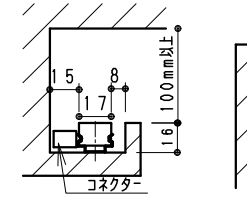

単体使用の場合 (縮尺1/10)
568

連結・先端 (参考ピッチ)

連結・中間 (参考ピッチ)

連結・終端 (参考ピッチ)

単体使用の場合や連結の終端となる場合は必ず出力側コネクタを絶縁テープなどで絶縁処理してください。

施工時 コネクタの方向と電源入力方向にご注意ください。
コネクタを穴に通す場合は、φ15穴が必要です。

付属取付木ネジ施工図
薄い取付部に取付け時は
施工のビスを別途手配ください。
詳細断面 (S=1/1)

※最小施工寸法 (付属取付金具使用時)

●コネクタを本体横に設置の場合 ●コネクタを横に出す場合 (棚下など)

連結時の施工図

単独・連結先頭/終端時の施工図

安全に関するご注意

- ・一般室内用です。ディスプレイライトに適しています。
- ・冷蔵・冷凍器仕様の仕器・ショーケースなどで使用できません。
- ・仕器・ショーケース内が5℃~35℃の温度範囲でご使用ください。
- ・高温で使用すると火災の原因となります。
- ・生鮮食品や惣菜などの湿気や油などの蒸気等でご使用しないでください。
- ・別売の専用電源の取付けについて、電源設置位置はかならず広い空間に設置ください。
- ・電源を複数設置の場合、個々の電源を100mm以上離して設置ください。
- ・別売の専用電源は口出し線式の為、有資格者による接続工事を行ってください。
- ・別売の専用電源への2次側接続は専用接続コードをご使用ください。
- ・灯具と電源コネクタの接続は、確実に接続ください。
- ・取付接続の場合は、仕様図・取付説明書を参照ください。
- ・安全のために 点灯時および点灯中はLED光源を直視しないでください。

モジュール 入力電圧 (V)	モジュール 入力電流 (mA)	モジュール電力 (W)
DC24	480	11.6

調光タイプ	専用別売電源ユニット	入力電圧	最大接続可能設定値		
			モジュール電力最大値	モジュール総配線長	モジュール最低電力
非調光	RX-326N	AC100V	16W以内	16W以内	-
	RX-318N	AC100V	24W以内	24W以内	-
調光	RX-406N	AC100V	48W以内	48W以内	3W以上 5m以内
	RX-405N	AC100V	72W以内	72W以内	5W以上
	RX-404N	AC200V	104W以内	120W以内	7W以上

詳細、調光に関しては各電源ユニットの仕様図を参照ください。

(詳しくはRB-467N仕様図参照ください。)

5	LEDモジュール	1	(LEDモジュール交換不可)		
4	取付金具	ステンレス t0.4	2	取付木ネジ3x20付属	
3	エンドキャップ	P	C	2	灰色・一部半透明
2	カバー	P	C	1	乳白
1	本体	アルミ	1	アルマイト仕上	

器具質量 約0.2Kg

縮尺	1/2	タイプ	L600タイプ (L568)	型番	ERX9398S
品名	間接照明 Linear17				