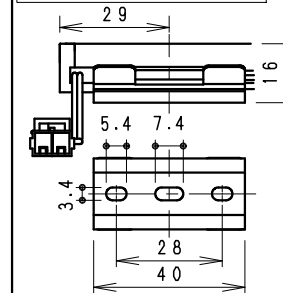

単体使用の場合 (縮尺1/10)
568

連結・先端 (参考ピッチ)

連結・中間 (参考ピッチ)

連結・終端 (参考ピッチ)

単体使用の場合や連結の終端となる場合は必ず出力側コネクタを絶縁テープなどで絶縁処理してください。

施工時 コネクタの方向と電源入力方向にご注意ください。
コネクタを穴に通す場合は、φ15穴が必要です。

付属取付木ネジ施工図
薄い取付部に取付け時は
施工のビスを別途手配ください。
詳細断面 (S=1/1)

※最小施工寸法 (付属取付金具使用時)

●コネクタを本体横に設置の場合 ●コネクタを横に出す場合 (棚下など)

連結時の施工図

単独・連結先頭/終端時の施工図

安全に関するご注意

- ・一般室内用です。ディスプレイライトに適しています。
- ・冷蔵・冷凍器仕様の仕器・ショーケースなどで使用できません。
- ・仕器・ショーケース内が5℃~35℃の温度範囲でご使用ください。
- ・高温で使用すると火災の原因となります。
- ・生鮮食品や惣菜などの湿気や油などの蒸気等でご使用しないでください。
- ・別売の専用電源の取付けについて、電源設置位置はかならず広い空間に設置ください。
- ・電源を複数設置の場合、個々の電源を100mm以上離して設置ください。
- ・別売の専用電源は口出し線式の為、有資格者による接続工事を行ってください。
- ・別売の専用電源への2次側接続は専用接続コードをご使用ください。
- ・灯具と電源コネクタの接続は、確実に接続ください。
- ・取付接続の場合は、仕様図・取付説明書を参照ください。
- ・安全のために 点灯時および点灯中はLED光源を直視しないでください。

詳細、調光に関しては各電源ユニットの仕様図を参照ください。

(詳しくはRB-467N仕様図参照ください。)

5	LEDモジュール	1	(LEDモジュール交換不可)		
4	取付金具	ステンレス t0.4	2	取付木ネジ3x20付属	
3	エンドキャップ	P	C	2	灰色・一部半透明
2	カバー	P	C	1	乳白
1	本体	アルミ	1	アルマイト仕上	

器具質量 約0.2Kg

縮尺	1/2	タイプ	L600タイプ (L568)	型番	ERX9398S
品名	間接照明 Linear17				