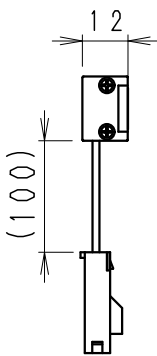

単体使用の場合 (縮尺1/10)
568

連結・先端 (参考ピッチ)

連結・中間 (参考ピッチ)

連結・終端 (参考ピッチ)

単体使用の場合や連結の終端となる場合は必ず出力側コネクタを絶縁テープなどで絶縁処理してください。

施工時 コネクタの方向と電源入力方向にご注意ください。
コネクタを穴に通す場合は、φ15穴が必要です。

付属取付木ネジ施工図
薄い取付部に取付け時は
施工のビスを別途手配ください。
詳細断面 (S=1/1)

※最小施工寸法 (付属取付金具使用時)

●コネクタを本体横に設置の場合 ●コネクタを横に出す場合 (棚下など)

連結時の施工図

単独・連結先頭/終端時の施工図

安全に関するご注意

- ・一般室内用です。ディスプレイライトに適しています。
- ・冷蔵・冷凍器仕様の仕器・ショーケースなどで使用できません。
- ・仕器・ショーケース内が5℃~35℃の温度範囲でご使用ください。
- ・高温で使用すると火災の原因となります。
- ・生鮮食品や惣菜などの湿気や油などの蒸気等でご使用しないでください。
- ・別売の専用電源の取付けについて、電源設置位置はかならず広い空間に設置ください。
- ・電源を複数設置の場合、個々の電源を100mm以上離して設置ください。
- ・別売の専用電源は口出し線式の為、有資格者による接続工事を行ってください。
- ・別売の専用電源への2次側接続は専用接続コードをご使用ください。
- ・灯具と電源コネクタの接続は、確実に接続ください。
- ・取付接続の場合は、仕様図・取付説明書を参照ください。
- ・安全のために 点灯時および点灯中はLED光源を直視しないでください。

モジュール 入力電圧 (V)	モジュール 入力電流 (mA)	モジュール電力 (W)
DC24	480	11.6

調光タイプ	専用別売電源ユニット	入力電圧	最大接続可能設定値		
			モジュール電力最大値	モジュール総配線長	モジュール最低電力
非調光	RX-326N	AC100V	16W以内	16W以内	-
	RX-318N	AC100V	24W以内	24W以内	-
調光	RX-406N	AC100V	48W以内	48W以内	3W以上 5m以内
	RX-405N	AC100V	72W以内	72W以内	5W以上
	RX-404N	AC200V	104W以内	120W以内	7W以上

詳細、調光に関しては各電源ユニットの仕様図を参照ください。

(詳しくはRB-467N仕様図参照ください。)

5	LEDモジュール	1	(LEDモジュール交換不可)		
4	取付金具	ステンレス t0.4	2	取付木ネジ3x20付属	
3	エンドキャップ	P	C	2	灰色・一部半透明
2	カバー	P	C	1	乳白
1	本体	アルミ	1	アルマイト仕上	

器具質量 約0.2Kg

縮尺	1/2	タイプ	L600タイプ (L568)	型番	ERX9398S
品名	間接照明 Linear17				