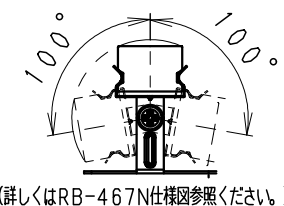

単体使用の場合 (縮尺1/10)
568

連結・先端 (参考ピッチ)

連結・中間 (参考ピッチ)

連結・終端 (参考ピッチ)

単体使用の場合や連結の終端となる場合は必ず出力側コネクタを絶縁テープなどで絶縁処理してください。

施工時 コネクタの方向と電源入力方向にご注意ください。
コネクタを穴に通す場合は、φ15穴が必要です。

付属取付木ネジ施工図
薄い取付部に取付け時は
施工のビスを別途手配ください。
詳細断面 (S=1/1)

※最小施工寸法 (付属取付金具使用時)

●コネクタを本体横に設置の場合 ●コネクタを横に出す場合 (棚下など)

連結時の施工図

単独・連結先頭/終端時の施工図

安全に関するご注意

- ・一般室内用です。ディスプレイライトに適しています。
- ・冷蔵・冷凍器仕様の仕器・ショーケースなどで使用できません。
- ・仕器・ショーケース内が5℃~35℃の温度範囲でご使用ください。
- ・高温で使用すると火災の原因となります。
- ・生鮮食品や惣菜などの湿気や油などの蒸気等でご使用しないでください。
- ・別売の専用電源の取付けについて、電源設置位置はかならず広い空間に設置ください。
- ・電源を複数設置の場合、個々の電源を100mm以上離して設置ください。
- ・別売の専用電源は口出し線式の為、有資格者による接続工事を行ってください。
- ・別売の専用電源への2次側接続は専用接続コードをご使用ください。
- ・灯具と電源コネクタの接続は、確実に接続ください。
- ・取付接続の場合は、仕様図・取付説明書を参照ください。
- ・安全のために 点灯時および点灯中はLED光源を直視しないでください。

詳細、調光に関しては各電源ユニットの仕様図を参照ください。

(詳しくはRB-467N仕様図参照ください。)

5	LEDモジュール	1	(LEDモジュール交換不可)		
4	取付金具	ステンレス t0.4	2	取付木ネジ3x20付属	
3	エンドキャップ	P	C	2	灰色・一部半透明
2	カバー	P	C	1	乳白
1	本体	アルミ	1	アルマイト仕上	

器具質量 約0.2Kg

縮尺	1/2	タイプ	L600タイプ (L568)	型番	ERX9398S
品名	間接照明 Linear17				