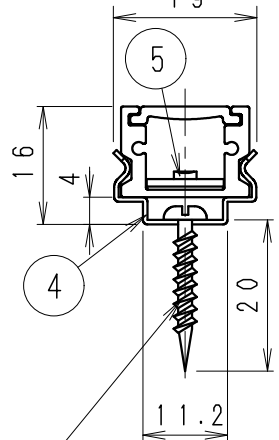

単体使用の場合 (縮尺1/10)
568

連結・先端 (参考ピッチ)

連結・中間 (参考ピッチ)

連結・終端 (参考ピッチ)

単体使用の場合や連結の終端となる場合は必ず出力側コネクタを絶縁テープなどで絶縁処理してください。

施工時 コネクタの方向と電源入力方向にご注意ください。
コネクタを穴に通す場合は、φ15穴が必要です。

付属取付木ネジ施工図
薄い取付部に取付け時は
施工のビスを別途手配ください。
詳細断面 (S=1/1)

※最小施工寸法 (付属取付金具使用時)

●コネクタを本体横に設置の場合 ●コネクタを横に出す場合 (棚下など)

連結時の施工図

単独・連結先頭/終端時の施工図

安全に関するご注意

- ・一般室内用です。ディスプレイライトに適しています。
- ・冷蔵・冷凍器仕様の仕器・ショーケースなどで使用できません。
- ・仕器・ショーケース内が5℃~35℃の温度範囲でご使用ください。
- ・高温で使用すると火災の原因となります。
- ・生鮮食品や惣菜などの湿気や油などの蒸気等でご使用しないでください。
- ・別売の専用電源の取付けについて、電源設置位置はかならず広い空間に設置ください。
- ・電源を複数設置の場合、個々の電源を100mm以上離して設置ください。
- ・別売の専用電源は口出し線式の為、有資格者による接続工事を行ってください。
- ・別売の専用電源への2次側接続は専用接続コードをご使用ください。
- ・灯具と電源コネクタの接続は、確実に接続ください。
- ・取付接続の場合は、仕様図・取付説明書を参照ください。
- ・安全のために 点灯時および点灯中はLED光源を直視しないでください。

詳細、調光に関しては各電源ユニットの仕様図を参照ください。

(詳しくはRB-467N仕様図参照ください。)

5	LEDモジュール	1	(LEDモジュール交換不可)		
4	取付金具	ステンレス t0.4	2	取付木ネジ3x20付属	
3	エンドキャップ	P	C	2	灰色・一部半透明
2	カバー	P	C	1	乳白
1	本体	アルミ	1	アルマイト仕上	

器具質量 約0.2Kg

縮尺	1/2	タイプ	L600タイプ (L568)	型番	ERX9398S
品名	間接照明 Linear17				