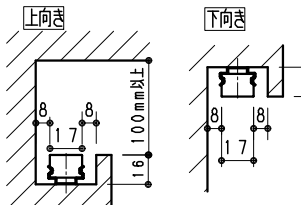

単体使用の場合 (縮尺1/10)
568

連結・先端 (参考ピッチ)

連結・中間 (参考ピッチ)

連結・終端 (参考ピッチ)

単体使用の場合や連結の終端となる場合は必ず出力側コネクタを絶縁テープなどで絶縁処理してください。

施工時 コネクタの方向と電源入力方向にご注意ください。
コネクタを穴に通す場合は、φ15穴が必要です。

付属取付木ネジ施工図
薄い取付部に取付け時は
施工のビスを別途手配ください。
詳細断面 (S=1/1)

※最小施工寸法 (付属取付金具使用時)

●コネクタを本体横に設置の場合 ●コネクタを横に出す場合 (棚下など)

連結時の施工図

単独・連結先頭/終端時の施工図

安全に関するご注意

- ・一般室内用です。ディスプレイライトに適しています。
- ・冷蔵・冷凍器仕様の仕器・ショーケースなどで使用できません。
- ・仕器・ショーケース内が5℃~35℃の温度範囲でご使用ください。
- ・高温で使用すると火災の原因となります。
- ・生鮮食品や惣菜などの湿気や油などの蒸気等でご使用しないでください。
- ・別売の専用電源の取付けについて、電源設置位置はかならず広い空間に設置ください。
- ・電源を複数設置の場合、個々の電源を100mm以上離して設置ください。
- ・別売の専用電源は口出し線式の為、有資格者による接続工事を行ってください。
- ・別売の専用電源への2次側接続は専用接続コードをご使用ください。
- ・灯具と電源コネクタの接続は、確実に接続ください。
- ・取付接続の場合は、仕様図・取付説明書を参照ください。
- ・安全のために 点灯時および点灯中はLED光源を直視しないでください。

モジュール 入力電圧 (V)	モジュール 入力電流 (mA)	モジュール電力 (W)
DC24	480	11.6

調光タイプ	専用別売電源ユニット	入力電圧	最大接続可能設定値		
			モジュール電力最大値	モジュール総配線長	モジュール最低電力
非調光	RX-326N	AC100V	16W以内	16W以内	-
	RX-318N	AC100V	24W以内	24W以内	-
調光	RX-406N	AC100V	48W以内	48W以内	3W以上 5m以内
	RX-405N	AC100V	72W以内	72W以内	5W以上
	RX-404N	AC200V	104W以内	120W以内	7W以上

詳細、調光に関しては各電源ユニットの仕様図を参照ください。

(詳しくはRB-467N仕様図参照ください。)

5	LEDモジュール	1	(LEDモジュール交換不可)		
4	取付金具	ステンレス t0.4	2	取付木ネジ3x20付属	
3	エンドキャップ	P	C	2	灰色・一部半透明
2	カバー	P	C	1	乳白
1	本体	アルミ	1	アルマイト仕上	

器具質量 約0.2Kg

縮尺	1/2	タイプ	L600タイプ (L568)	型番	ERX9398S
品名	間接照明 Linear17				