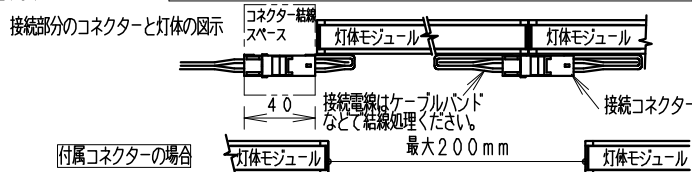

5	LEDモジュール	1	(LEDモジュール交換不可)		
4	取付金具	ステンレス t0.4	2	取付木ネジ3x20付属	
3	エンドキャップ	P	C	2	灰色・一部半透明
2	カバー	P	C	1	乳白
1	本体	アルミ	1	アルマイト仕上	

器具質量 約0.2Kg

縮尺	1/2	タイプ	L600タイプ (L568)	型番	ERX9398S
品名	間接照明 Linear17