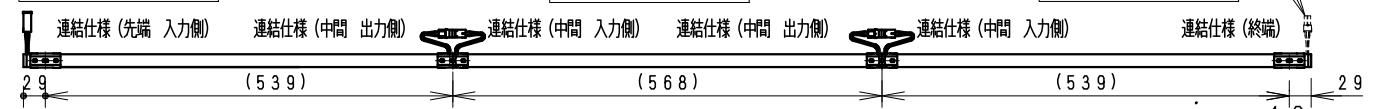

単体使用の場合 (縮尺1/10)
568

連結・先端 (参考ピッチ)

連結・中間 (参考ピッチ)

連結・終端 (参考ピッチ)

単体使用の場合や連結の終端となる場合は必ず出力側コネクタを絶縁テープなどで絶縁処理してください。

施工時 コネクタの方向と電源入力方向にご注意ください。
コネクタを穴に通す場合は、φ15穴が必要です。

付属取付木ネジ施工図
薄い取付部に取付け時は
施工のビスを別途手配ください。
詳細断面 (S=1/1)

※最小施工寸法 (付属取付金具使用時)

●コネクタを本体横に設置の場合 ●コネクタを横に出す場合 (棚下など)

連結時の施工図

単独・連結先頭/終端時の施工図

安全に関するご注意

- ・一般室内用です。ディスプレイライトに適しています。
- ・冷蔵・冷凍器仕様の仕器・ショーケースなどで使用できません。
- ・仕器・ショーケース内が5℃~35℃の温度範囲でご使用ください。
- ・高温で使用すると火災の原因となります。
- ・生鮮食品や惣菜などの湿気や油などの蒸気等でご使用しないでください。
- ・別売の専用電源の取付けについて、電源設置位置はかならず広い空間に設置ください。
- ・電源を複数設置の場合、個々の電源を100mm以上離して設置ください。
- ・別売の専用電源は口出し線式の為、有資格者による接続工事を行ってください。
- ・別売の専用電源への2次側接続は専用接続コードをご使用ください。
- ・灯具と電源コネクタの接続は、確実に接続ください。
- ・取付接続の場合は、仕様図・取付説明書を参照ください。
- ・安全のために 点灯時および点灯中はLED光源を直視しないでください。

詳細、調光に関しては各電源ユニットの仕様図を参照ください。

(詳しくはRB-467N仕様図参照ください。)

5	LEDモジュール	1	(LEDモジュール交換不可)		
4	取付金具	ステンレス t0.4	2	取付木ネジ3x20付属	
3	エンドキャップ	P	C	2	灰色・一部半透明
2	カバー	P	C	1	乳白
1	本体	アルミ	1	アルマイト仕上	

器具質量 約0.2Kg

縮尺	1/2	タイプ	L600タイプ (L568)	型番	ERX9398S
品名	間接照明 Linear17				