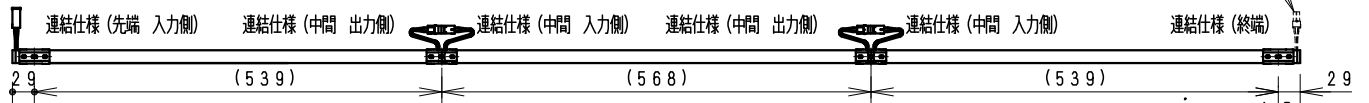

単体使用の場合 (縮尺1/10)
568

終端端未処理

連結・先端 (参考ピッチ)

連結・中間 (参考ピッチ)

連結・終端 (参考ピッチ)

付属取付木ネジ施工図
薄い取付部に取付け時は
施工のビスを別途手配ください。
詳細断面 (S=1/1)

単体使用の場合や連結の終端となる場合は
必ず出力側コネクタを絶縁テープなどで
絶縁処理してください。

施工時 コネクタの方向と電源入力方向にご注意ください。
コネクタを穴に通す場合は、
φ15穴が必要です。

※最小施工寸法 (付属取付金具使用時)

●コネクタを本体横に設置の場合

●コネクタを横に出す場合
(棚下など)

連結時の施工図

単独・連結先頭/終端時の施工図

安全に関するご注意

- ・一般室内用です。ディスプレイライトに通していません。
- ・冷蔵・冷凍器仕様の仕器・ショーケースなどで使用できません。
- ・仕器・ショーケース内が5℃~35℃の温度範囲でご使用ください。
- ・高温で使用すると火災の原因となります。
- ・生鮮食品や惣菜などの湿気や油などの蒸気等でご使用しないでください。
- ・別売の専用電源の取付けについて、電源設置位置はかならず広い空間に設置ください。
- ・電源を複数設置の場合、個々の電源を100mm以上離して設置ください。
- ・別売の専用電源は口出し線式の為、有資格者による接続工事を行ってください。
- ・別売の専用電源への2次側接続は専用接続コードをご使用ください。
- ・灯具と電源コネクタの接続は、確実に接続ください。
- ・取付金具は、仕様図・取付説明書を参照ください。
- ・安全のために、点灯時および点灯中はLED光源を直視しないでください。