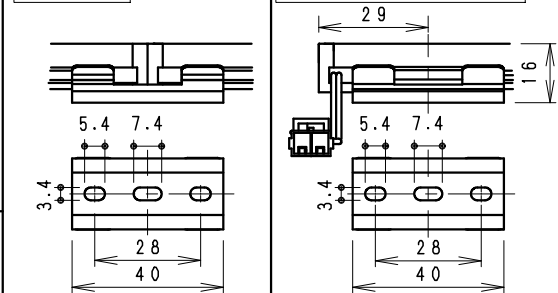

単体使用の場合 (縮尺1/10)
568

終端端未処理

連結・先端 (参考ピッチ)

連結・中間 (参考ピッチ)

連結・終端 (参考ピッチ)

付属取付木ネジ施工図
薄い取付部に取付け時は
施工のビスを別途手配ください。
詳細断面 (S=1/1)

単体使用の場合や連結の終端となる場合は
必ず出力側コネクタを絶縁テープなどで
絶縁処理してください。

施工時 コネクタの方向と電源入力方向にご注意ください。
コネクタを穴に通す場合は、
φ15穴が必要です。

※最小施工寸法 (付属取付金具使用時)

●コネクタを本体横に設置の場合

●コネクタを横に出す場合
(棚下など)

連結時の施工図

単独・連結先頭/終端時の施工図

安全に関するご注意

- ・一般室内用です。ディスプレイライトに通していません。
- ・冷蔵・冷凍器仕様の仕器・ショーケースなどで使用できません。
- ・仕器・ショーケース内が5℃~35℃の温度範囲でご使用ください。
- ・高温で使用すると火災の原因となります。
- ・生鮮食品や惣菜などの湿気や油などの蒸気等でご使用しないでください。
- ・別売の専用電源の取付けについて、電源設置位置はかならず広い空間に設置ください。
- ・電源を複数設置の場合、個々の電源を100mm以上離して設置ください。
- ・別売の専用電源は口出し線式の為、有資格者による接続工事を行ってください。
- ・別売の専用電源への2次側接続は専用接続コードをご使用ください。
- ・灯具と電源コネクタの接続は、確実に接続ください。
- ・取付金具は、仕様図・取付説明書を参照ください。
- ・安全のために、点灯時および点灯中はLED光源を直視しないでください。

詳細、調光に関しては各電源ユニットの仕様図を参照ください。

(詳しくはRB-467N仕様図参照ください。)

5	LEDモジュール	1	(LEDモジュール交換不可)
4	取付金具	ステンレス t0.4	2 取付木ネジ3x20付属
3	エンドキャップ	P	C 2 灰色・一部半透明
2	カバー	P	C 1 乳白
1	本体	アルミ	1 アルマイト仕上
部番	部品名	材質・素材厚	数量

器具質量 約0.2Kg

縮尺	1/2	タイプ	L600タイプ (L568)	型番	ERX9397S
品名	間接照明	Linear17			