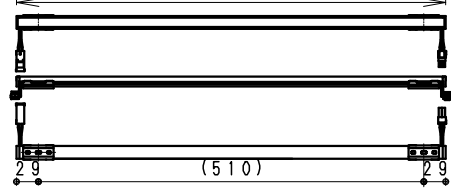

単体使用の場合 (縮尺1/10)
568

終端端未処理

連結・先端 (参考ピッチ)

連結・中間 (参考ピッチ)

連結・終端 (参考ピッチ)

付属取付木ネジ施工図
薄い取付部に取付け時は
施工のビスを別途手配ください。
詳細断面 (S=1/1)

単体使用の場合や連結の終端となる場合は
必ず出力側コネクタを絶縁テープなどで
絶縁処理してください。

施工時 コネクタの方向と電源入力方向にご注意ください。
コネクタを穴に通す場合は、
φ15穴が必要です。

※最小施工寸法 (付属取付金具使用時)

●コネクタを本体横に設置の場合

●コネクタを横に出す場合
(棚下など)

連結時の施工図

単独・連結先頭/終端時の施工図

安全に関するご注意

- ・一般室内用です。ディスプレイライトに通していません。
- ・冷蔵・冷凍器仕様の仕器・ショーケースなどで使用できません。
- ・仕器・ショーケース内が5℃~35℃の温度範囲でご使用ください。
- ・高温で使用すると火災の原因となります。
- ・生鮮食品や惣菜などの湿気や油などの蒸気等でご使用しないでください。
- ・別売の専用電源の取付けについて、電源設置位置はかならず広い空間に設置ください。
- ・電源を複数設置の場合、個々の電源を100mm以上離して設置ください。
- ・別売の専用電源は口出し線式の為、有資格者による接続工事を行ってください。
- ・別売の専用電源への2次側接続は専用接続コードをご使用ください。
- ・灯具と電源コネクタの接続は、確実に接続ください。
- ・取付金具は、仕様図・取付説明書を参照ください。
- ・安全のために、点灯時および点灯中はLED光源を直視しないでください。

詳細、調光に関しては各電源ユニットの仕様図を参照ください。

(詳しくはRB-467N仕様図参照ください。)

5	LEDモジュール	1	(LEDモジュール交換不可)
4	取付金具	ステンレス t0.4	2 取付木ネジ3x20付属
3	エンドキャップ	P	C 2 灰色・一部半透明
2	カバー	P	C 1 乳白
1	本体	アルミ	1 アルマイト仕上
部番	部品名	材質・素材厚	数量

器具質量 約0.2Kg

縮尺	1/2	タイプ	L600タイプ (L568)	型番	ERX9397S
品名	間接照明	Linear17			