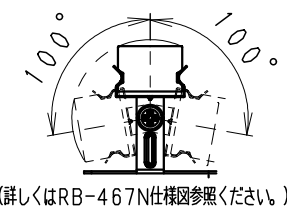

単体使用の場合 (縮尺1/10)
568

終端端未処理

連結・先端 (参考ピッチ)

連結・中間 (参考ピッチ)

連結・終端 (参考ピッチ)

付属取付木ネジ施工図
薄い取付部に取付け時は
施工のビスを別途手配ください。
詳細断面 (S=1/1)

単体使用の場合や連結の終端となる場合は
必ず出力側コネクタを絶縁テープなどで
絶縁処理してください。

施工時 コネクタの方向と電源入力方向にご注意ください。
コネクタを穴に通す場合は、
φ15穴が必要です。

※最小施工寸法 (付属取付金具使用時)

●コネクタを本体横に設置の場合

●コネクタを横に出す場合
(棚下など)

連結時の施工図

単独・連結先頭/終端時の施工図

安全に関するご注意

- ・一般室内用です。ディスプレイライトに通していません。
- ・冷蔵・冷凍器仕様の仕器・ショーケースなどで使用できません。
- ・仕器・ショーケース内が5℃~35℃の温度範囲でご使用ください。
- ・高温で使用すると火災の原因となります。
- ・生鮮食品や惣菜などの湿気や油などの蒸気等でご使用しないでください。
- ・別売の専用電源の取付けについて、電源設置位置はかならず広い空間に設置ください。
- ・電源を複数設置の場合、個々の電源を100mm以上離して設置ください。
- ・別売の専用電源は口出し線式の為、有資格者による接続工事を行ってください。
- ・別売の専用電源への2次側接続は専用接続コードをご使用ください。
- ・灯具と電源コネクタの接続は、確実に接続ください。
- ・取付金具は、仕様図・取付説明書を参照ください。
- ・安全のために、点灯時および点灯中はLED光源を直視しないでください。

詳細、調光に関しては各電源ユニットの仕様図を参照ください。

(詳しくはRB-467N仕様図参照ください。)

5	LEDモジュール	1	(LEDモジュール交換不可)
4	取付金具	ステンレス t0.4	2 取付木ネジ3x20付属
3	エンドキャップ	P	C 2 灰色・一部半透明
2	カバー	P	C 1 乳白
1	本体	アルミ	1 アルマイト仕上
部番	部品名	材質・素材厚	数量

器具質量 約0.2Kg

縮尺	1/2	タイプ	L600タイプ (L568)	型番	ERX9397S
品名	間接照明	Linear17			