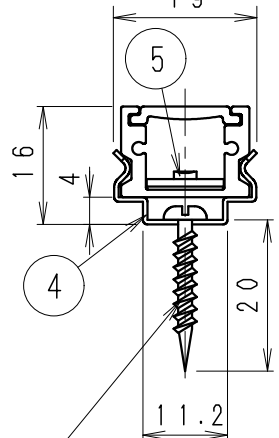

単体使用の場合 (縮尺1/10)
568

終端端未処理

連結・先端 (参考ピッチ)

連結・中間 (参考ピッチ)

連結・終端 (参考ピッチ)

付属取付木ネジ施工図
薄い取付部に取付け時は
施工のビスを別途手配ください。
詳細断面 (S=1/1)

単体使用の場合や連結の終端となる場合は
必ず出力側コネクタを絶縁テープなどで
絶縁処理してください。

施工時 コネクタの方向と電源入力方向にご注意ください。
コネクタを穴に通す場合は、
φ15穴が必要です。

※最小施工寸法 (付属取付金具使用時)

●コネクタを本体横に設置の場合

●コネクタを横に出す場合
(棚下など)

連結時の施工図

単独・連結先頭/終端時の施工図

安全に関するご注意

- ・一般室内用です。ディスプレイライトに通していません。
- ・冷蔵・冷凍器仕様の仕器・ショーケースなどで使用できません。
- ・仕器・ショーケース内が5℃~35℃の温度範囲でご使用ください。
- ・高温で使用すると火災の原因となります。
- ・生鮮食品や惣菜などの湿気や油などの蒸気等でご使用しないでください。
- ・別売の専用電源の取付けについて、電源設置位置はかならず広い空間に設置ください。
- ・電源を複数設置の場合、個々の電源を100mm以上離して設置ください。
- ・別売の専用電源は口出し線式の為、有資格者による接続工事を行ってください。
- ・別売の専用電源への2次側接続は専用接続コードをご使用ください。
- ・灯具と電源コネクタの接続は、確実に接続ください。
- ・取付金具は、仕様図・取付説明書を参照ください。
- ・安全のために、点灯時および点灯中はLED光源を直視しないでください。

詳細、調光に関しては各電源ユニットの仕様図を参照ください。

(詳しくはRB-467N仕様図参照ください。)

5	LEDモジュール	1	(LEDモジュール交換不可)
4	取付金具	ステンレス t0.4	2 取付木ネジ3x20付属
3	エンドキャップ	P	C 2 灰色・一部半透明
2	カバー	P	C 1 乳白
1	本体	アルミ	1 アルマイト仕上
部番	部品名	材質・素材厚	数量

器具質量 約0.2Kg

縮尺	1/2	タイプ	L600タイプ (L568)	型番	ERX9397S
品名	間接照明	Linear17			