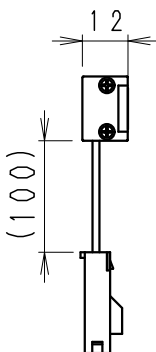

単体使用の場合 (縮尺1/10)
568

終端端未処理

連結・先端 (参考ピッチ)

連結・中間 (参考ピッチ)

連結・終端 (参考ピッチ)

付属取付木ネジ施工図
薄い取付部に取付け時は
施工のビスを別途手配ください。
詳細断面 (S=1/1)

単体使用の場合や連結の終端となる場合は
必ず出力側コネクタを絶縁テープなどで
絶縁処理してください。

施工時 コネクタの方向と電源入力方向にご注意ください。
コネクタを穴に通す場合は、
φ15穴が必要です。

※最小施工寸法 (付属取付金具使用時)

●コネクタを本体横に設置の場合

●コネクタを横に出す場合
(棚下など)

連結時の施工図

単独・連結先頭/終端時の施工図

安全に関するご注意

- ・一般室内用です。ディスプレイライトに通していません。
- ・冷蔵・冷凍器仕様の仕器・ショーケースなどで使用できません。
- ・仕器・ショーケース内が5℃~35℃の温度範囲でご使用ください。
- ・高温で使用すると火災の原因となります。
- ・生鮮食品や惣菜などの湿気や油などの蒸気等でご使用しないでください。
- ・別売の専用電源の取付けについて、電源設置位置はかならず広い空間に設置ください。
- ・電源を複数設置の場合、個々の電源を100mm以上離して設置ください。
- ・別売の専用電源は口出し線式の為、有資格者による接続工事を行ってください。
- ・別売の専用電源への2次側接続は専用接続コードをご使用ください。
- ・灯具と電源コネクタの接続は、確実に接続ください。
- ・取付金具は、仕様図・取付説明書を参照ください。
- ・安全のために、点灯時および点灯中はLED光源を直視しないでください。

モジュール 入力電圧 (V)	モジュール 入力電流 (mA)	モジュール電力 (W)
DC24	480	11.6

調光タイプ	専用別売 電源ユニット	入力 電圧	最大接続可能設定値		モジュール 総配線長 電力最低値 a+b+c+d
			モジュール電力最大値	モジュール総配線長	
非調光	RX-326N	AC100V	16W点灯	16W点灯	-
	RX-318N	AC100V	24W点灯	24W点灯	-
調光	RX-406N	AC 100V	48W点灯	48W点灯	3W以上 5m以内
	RX-405N	200V	72W点灯	72W点灯	5W以上
	RX-404N	200V	104W点灯	120W点灯	7W以上

詳細、調光に関しては各電源ユニットの仕様図を参照ください。

(詳しくはRB-467N仕様図参照ください。)

5	LEDモジュール	1	(LEDモジュール交換不可)
4	取付金具	ステンレス t0.4	2 取付木ネジ3x20付属
3	エンドキャップ	P	C 2 灰色・一部半透明
2	カバー	P	C 1 乳白
1	本体	アルミ	1 アルマイト仕上
部番	部品名	材質・素材厚	数量

器具質量 約0.2Kg

縮尺	1/2	タイプ	L600タイプ (L568)	型番	ERX9397S
品名	間接照明	Linear17			