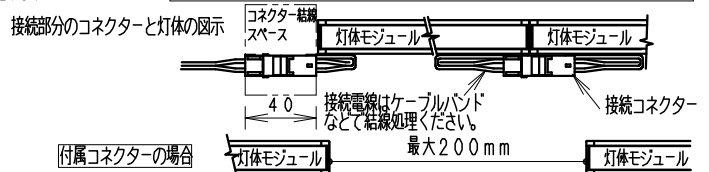

5	LEDモジュール	1	(LEDモジュール交換不可)
4	取付金具	ステンレス t0.4	2 取付木ネジ3x20付属
3	エンドキャップ	P	C 2 灰色・一部半透明
2	カバー	P	C 1 乳白
1	本体	アルミ	1 アルマイト仕上
部番	部品名	材質・素材厚	数量

器具質量 約0.2Kg

縮尺	1/2	タイプ	L600タイプ (L568)	型番	ERX9397S
品名	間接照明	Linear17