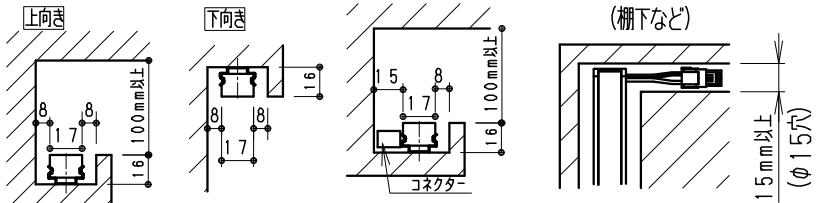

単体使用の場合 (縮尺1/10)
568

終端端未処理

連結・先端 (参考ピッチ)

連結・中間 (参考ピッチ)

連結・終端 (参考ピッチ)

付属取付木ネジ施工図
薄い取付部に取付け時は
施工のビスを別途手配ください。
詳細断面 (S=1/1)

単体使用の場合や連結の終端となる場合は
必ず出力側コネクタを絶縁テープなどで
絶縁処理してください。

施工時 コネクタの方向と電源入力方向にご注意ください。
コネクタを穴に通す場合は、
φ15穴が必要です。

※最小施工寸法 (付属取付金具使用時)

●コネクタを本体横に設置の場合

●コネクタを横に出す場合
(棚下など)

連結時の施工図

単独・連結先頭/終端時の施工図

安全に関するご注意

- ・一般室内用です。ディスプレイライトに通していません。
- ・冷蔵・冷凍器仕様の仕器・ショーケースなどで使用できません。
- ・仕器・ショーケース内が5℃~35℃の温度範囲でご使用ください。
- ・高温で使用すると火災の原因となります。
- ・生鮮食品や惣菜などの湿気や油などの蒸気等でご使用しないでください。
- ・別売の専用電源の取付けについて、電源設置位置はかならず広い空間に設置ください。
- ・電源を複数設置の場合、個々の電源を100mm以上離して設置ください。
- ・別売の専用電源は口出し線式の為、有資格者による接続工事を行ってください。
- ・別売の専用電源への2次側接続は専用接続コードをご使用ください。
- ・灯具と電源コネクタの接続は、確実に接続ください。
- ・取付金具は、仕様図・取付説明書を参照ください。
- ・安全のために、点灯時および点灯中はLED光源を直視しないでください。

詳細、調光に関しては各電源ユニットの仕様図を参照ください。

(詳しくはRB-467N仕様図参照ください。)

5	LEDモジュール	1	(LEDモジュール交換不可)
4	取付金具	ステンレス t0.4	2 取付木ネジ3x20付属
3	エンドキャップ	P	C 2 灰色・一部半透明
2	カバー	P	C 1 乳白
1	本体	アルミ	1 アルマイト仕上
部番	部品名	材質・素材厚	数量

器具質量 約0.2Kg

縮尺	1/2	タイプ	L600タイプ (L568)	型番	ERX9397S
品名	間接照明	Linear17			