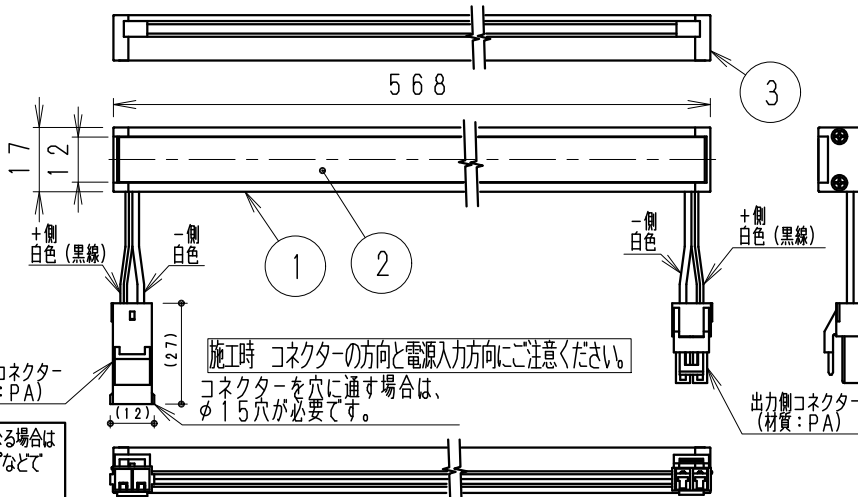

単体使用の場合 (縮尺1/10)
568

終端端未処理

連結・先端 (参考ピッチ)

連結・中間 (参考ピッチ)

連結・終端 (参考ピッチ)

付属取付木ネジ施工図
薄い取付部に取付け時は
施工のビスを別途手配ください。
詳細断面 (S=1/1)

単体使用の場合や連結の終端となる場合は
必ず出力側コネクタを絶縁テープなどで
絶縁処理してください。

施工時 コネクタの方向と電源入力方向にご注意ください。
コネクタを穴に通す場合は、
φ15穴が必要です。

※最小施工寸法 (付属取付金具使用時)

●コネクタを本体横に設置の場合

●コネクタを横に出す場合
(棚下など)

連結時の施工図

単独・連結先頭/終端時の施工図

安全に関するご注意

- ・一般室内用です。ディスプレイライトに通していません。
- ・冷蔵・冷凍器仕様の仕器・ショーケースなどで使用できません。
- ・仕器・ショーケース内が5℃~35℃の温度範囲でご使用ください。
- ・高温で使用すると火災の原因となります。
- ・生鮮食品や惣菜などの湿気や油などの蒸気等でご使用しないでください。
- ・別売の専用電源の取付けについて、電源設置位置はかならず広い空間に設置ください。
- ・電源を複数設置の場合、個々の電源を100mm以上離して設置ください。
- ・別売の専用電源は口出し線式の為、有資格者による接続工事を行ってください。
- ・別売の専用電源への2次側接続は専用接続コードをご使用ください。
- ・灯具と電源コネクタの接続は、確実に接続ください。
- ・取付金具は、仕様図・取付説明書を参照ください。
- ・安全のために、点灯時および点灯中はLED光源を直視しないでください。

詳細、調光に関しては各電源ユニットの仕様図を参照ください。

(詳しくはRB-467N仕様図参照ください。)

5	LEDモジュール	1	(LEDモジュール交換不可)
4	取付金具	ステンレス t0.4	2 取付木ネジ3x20付属
3	エンドキャップ	P	C 2 灰色・一部半透明
2	カバー	P	C 1 乳白
1	本体	アルミ	1 アルマイト仕上
部番	部品名	材質・素材厚	数量

器具質量 約0.2Kg

縮尺	1/2	タイプ	L600タイプ (L568)	型番	ERX9397S
品名	間接照明	Linear17			