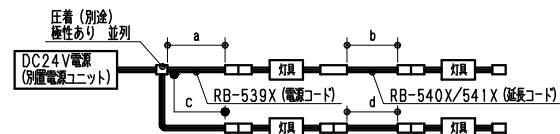

※最小施工寸法 (付属取付金具使用時)

●コネクタを本体横に設置の場合

●コネクタを横に出す場合
(棚下など)

連結時の施工図

単独・連結先頭/終端時の施工図

安全に関するご注意

- ・一般室内用です。ディスプレイライトに通していません。
- ・冷蔵・冷凍器仕様の仕器・ショーケースなどで使用できません。
- ・仕器・ショーケース内が5℃~35℃の温度範囲でご使用ください。
- ・高温で使用すると火災の原因となります。
- ・生鮮食品や惣菜などの湿気や油などの蒸気等でご使用しないでください。
- ・別売の専用電源の取付けについて、電源設置位置はかならず広い空間に設置ください。
- ・電源を複数設置の場合、個々の電源を100mm以上離して設置ください。
- ・別売の専用電源は口出し線式の為、有資格者による接続工事を行ってください。
- ・別売の専用電源への2次側接続は専用接続コードをご使用ください。
- ・灯具と電源コネクタの接続は、確実に接続ください。
- ・取付金具は、仕様図・取付説明書を参照ください。
- ・安全のために、点灯時および点灯中はLED光源を直視しないでください。