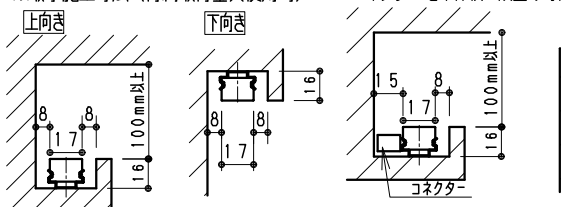

単体使用の場合 (縮尺1/10)
568

終端端未処理

連結・先端 (参考ピッチ)

連結・中間 (参考ピッチ)

連結・終端 (参考ピッチ)

付属取付木ネジ施工図
薄い取付部に取付け時は
施工のビスを別途手配ください。
詳細断面 (S=1/1)

単体使用の場合や連結の終端となる場合は
必ず出力側コネクタを絶縁テープなどで
絶縁処理してください。

※最小施工寸法 (付属取付金具使用時)

●コネクタを本体横に設置の場合

●コネクタを横に出す場合 (棚下など)

連結時の施工図

単独・連結先頭/終端時の施工図

安全に関するご注意

- ・一般室内用です。ディスプレイライトに適しています。
- ・冷蔵・冷凍器仕様の仕器・ショーケースなどで使用できません。
- ・仕器・ショーケース内が5℃~35℃の温度範囲でご使用ください。
- ・高温で使用すると火災の原因となります。
- ・生鮮食品や惣菜などの湿気や油などの蒸気等でご使用しないでください。
- ・別売の専用電源の取付けについて、電源設置位置はかならず広い空間に設置ください。
- ・電源を複数個設置の場合、個々の電源を100mm以上離して設置ください。
- ・別売の専用電源は口出し線式の為、有資格者による接続工事を行ってください。
- ・別売の専用電源への2次側接続は専用接続コードをご使用ください。
- ・灯具と電源コネクタの接続は、確実に接続ください。
- ・多灯接続の場合は、仕様図・取付説明書を参照ください。
- ・安全のために、点灯時および点灯中はLED光源を直視しないでください。

詳細、調光に関しては各電源ユニットの仕様図を参照ください。

5	LEDモジュール	1	(LEDモジュール交換不可)
4	取付金具	ステンレス t0.4	2 取付木ネジ3x20付属
3	エンドキャップ	P	C 2 灰色・一部半透明
2	カバー	P	C 1 乳白
1	本体	アルミ	1 アルマイト仕上

器具質量 約0.2Kg

縮尺	1/2	タイプ	L600タイプ (L568)	型番	ERX9396S
品名	間接照明	Linear17			