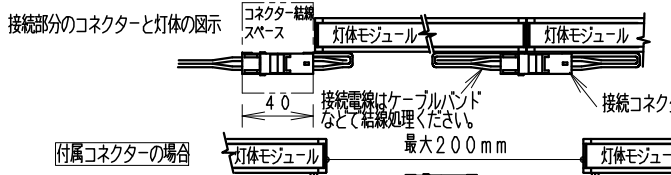

5	LEDモジュール	1	(LEDモジュール交換不可)
4	取付金具	ステンレス t0.4	2 取付木ネジ3x20付属
3	エンドキャップ	P	C 2 灰色・一部半透明
2	カバー	P	C 1 乳白
1	本体	アルミ	1 アルマイト仕上

器具質量 約0.2Kg

縮尺	1/2	タイプ	L600タイプ (L568)	型番	ERX9396S
品名	間接照明	Linear17