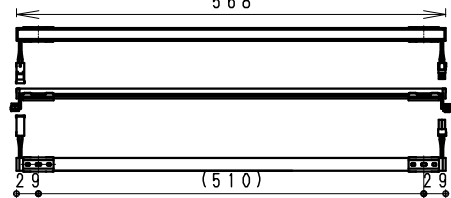

単体使用の場合 (縮尺1/10)
568

終端端未処理

連結・先端 (参考ピッチ)

連結・中間 (参考ピッチ)

連結・終端 (参考ピッチ)

付属取付木ネジ施工図
薄い取付部に取付け時は
施工のビスを別途手配ください。
詳細断面 (S=1/1)

単体使用の場合や連結の終端となる場合は
必ず出力側コネクタを絶縁テープなどで
絶縁処理してください。

※最小施工寸法 (付属取付金具使用時)

●コネクタを本体横に設置の場合

●コネクタを横に出す場合 (棚下など)

連結時の施工図

単独・連結先頭/終端時の施工図

安全に関するご注意

- ・一般室内用です。ディスプレイライトに適しています。
- ・冷蔵・冷凍器仕様の仕器・ショーケースなどで使用できません。
- ・仕器・ショーケース内が5℃~35℃の温度範囲でご使用ください。
- ・高温で使用すると火災の原因となります。
- ・生鮮食品や惣菜などの湿気や油などの蒸気等でご使用しないでください。
- ・別売の専用電源の取付けについて、電源設置位置はかならず広い空間に設置ください。
- ・電源を複数個設置の場合、個々の電源を100mm以上離して設置ください。
- ・別売の専用電源は口出し線式の為、有資格者による接続工事を行ってください。
- ・別売の専用電源への2次側接続は専用接続コードをご使用ください。
- ・灯具と電源コネクタの接続は、確実に接続ください。
- ・多灯接続の場合は、仕様図・取付説明書を参照ください。
- ・安全のために、点灯時および点灯中はLED光源を直視しないでください。

詳細、調光に関しては各電源ユニットの仕様図を参照ください。

5	LEDモジュール	1	(LEDモジュール交換不可)
4	取付金具	ステンレス t0.4	2 取付木ネジ3x20付属
3	エンドキャップ	P	C 2 灰色・一部半透明
2	カバー	P	C 1 乳白
1	本体	アルミ	1 アルマイト仕上

器具質量 約0.2Kg

縮尺	1/2	タイプ	L600タイプ (L568)	型番	ERX9396S
品名	間接照明	Linear17			