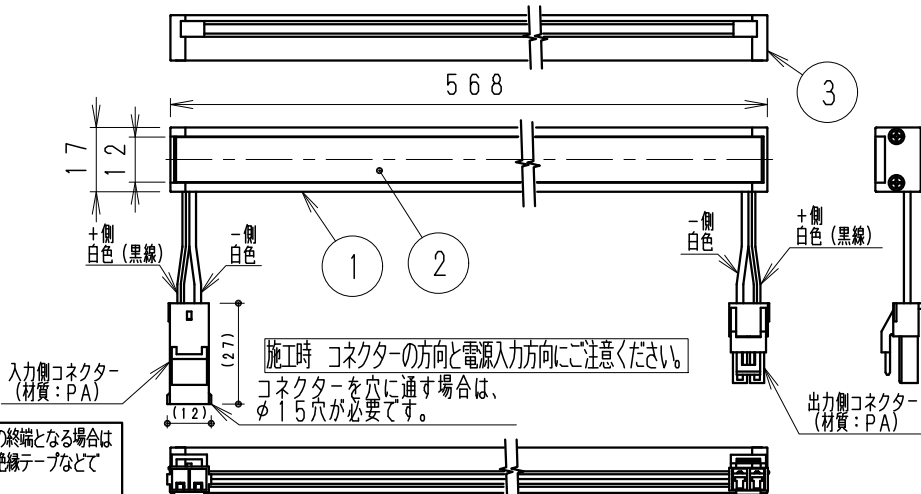

単体使用の場合 (縮尺1/10)
568

終端端未処理

連結・先端 (参考ピッチ)

連結・中間 (参考ピッチ)

連結・終端 (参考ピッチ)

付属取付木ネジ施工図
薄い取付部に取付け時は
施工のビスを別途手配ください。
詳細断面 (S=1/1)

単体使用の場合や連結の終端となる場合は
必ず出力側コネクタを絶縁テープなどで
絶縁処理してください。

※最小施工寸法 (付属取付金具使用時)

●コネクタを本体横に設置の場合

●コネクタを横に出す場合 (棚下など)

連結時の施工図

単独・連結先頭/終端時の施工図

安全に関するご注意

- ・一般室内用です。ディスプレイライトに適しています。
- ・冷蔵・冷凍器仕様の仕器・ショーケースなどで使用できません。
- ・仕器・ショーケース内が5℃~35℃の温度範囲でご使用ください。
- ・高温で使用すると火災の原因となります。
- ・生鮮食品や惣菜などの湿気や油などの蒸気等でご使用しないでください。
- ・別売の専用電源の取付けについて、電源設置位置はかならず広い空間に設置ください。
- ・電源を複数個設置の場合、個々の電源を100mm以上離して設置ください。
- ・別売の専用電源は口出し線式の為、有資格者による接続工事を行ってください。
- ・別売の専用電源への2次側接続は専用接続コードをご使用ください。
- ・灯具と電源コネクタの接続は、確実に接続ください。
- ・多灯接続の場合は、仕様図・取付説明書を参照ください。
- ・安全のために、点灯時および点灯中はLED光源を直視しないでください。

詳細、調光に関しては各電源ユニットの仕様図を参照ください。

5	LEDモジュール	1	(LEDモジュール交換不可)
4	取付金具	ステンレス t0.4	2 取付木ネジ3x20付属
3	エンドキャップ	P	C 2 灰色・一部半透明
2	カバー	P	C 1 乳白
1	本体	アルミ	1 アルマイト仕上

器具質量 約0.2Kg

縮尺	1/2	タイプ	L600タイプ (L568)	型番	ERX9396S
品名	間接照明	Linear17			