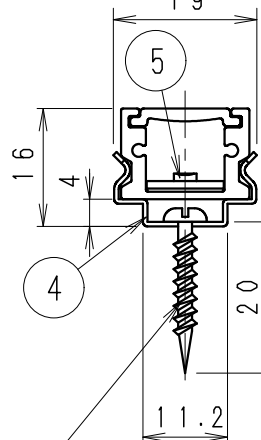

単体使用の場合 (縮尺1/10)
568

終端端未処理

連結・先端 (参考ピッチ)

連結・中間 (参考ピッチ)

連結・終端 (参考ピッチ)

付属取付木ネジ施工図
薄い取付部に取付け時は
施工のビスを別途手配ください。
詳細断面 (S=1/1)

単体使用の場合や連結の終端となる場合は
必ず出力側コネクタを絶縁テープなどで
絶縁処理してください。

※最小施工寸法 (付属取付金具使用時)

●コネクタを本体横に設置の場合

●コネクタを横に出す場合 (棚下など)

連結時の施工図

単独・連結先頭/終端時の施工図

安全に関するご注意

- ・一般室内用です。ディスプレイライトに適しています。
- ・冷蔵・冷凍器仕様の仕器・ショーケースなどで使用できません。
- ・仕器・ショーケース内が5℃~35℃の温度範囲でご使用ください。
- ・高温で使用すると火災の原因となります。
- ・生鮮食品や惣菜などの湿気や油などの蒸気等でご使用しないでください。
- ・別売の専用電源の取付けについて、電源設置位置はかならず広い空間に設置ください。
- ・電源を複数個設置の場合、個々の電源を100mm以上離して設置ください。
- ・別売の専用電源は口出し線式の為、有資格者による接続工事を行ってください。
- ・別売の専用電源への2次側接続は専用接続コードをご使用ください。
- ・灯具と電源コネクタの接続は、確実に接続ください。
- ・多灯接続の場合は、仕様図・取付説明書を参照ください。
- ・安全のために、点灯時および点灯中はLED光源を直視しないでください。

詳細、調光に関しては各電源ユニットの仕様図を参照ください。

5	LEDモジュール	1	(LEDモジュール交換不可)
4	取付金具	ステンレス t0.4	2 取付木ネジ3x20付属
3	エンドキャップ	P	C 2 灰色・一部半透明
2	カバー	P	C 1 乳白
1	本体	アルミ	1 アルマイト仕上

器具質量 約0.2Kg

縮尺	1/2	タイプ	L600タイプ (L568)	型番	ERX9396S
品名	間接照明	Linear17			