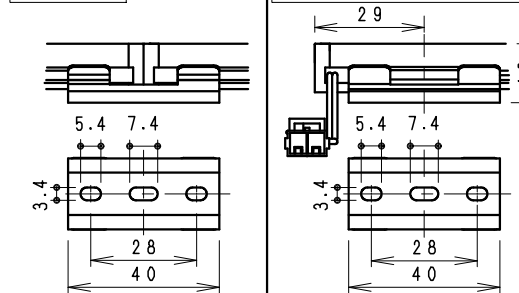

単体使用の場合 (縮尺1/10)
568

終端端未処理

連結・先端 (参考ピッチ)

連結・中間 (参考ピッチ)

連結・終端 (参考ピッチ)

付属取付木ネジ施工図
薄い取付部に取付け時は
施工のビスを別途手配ください。
詳細断面 (S=1/1)

単体使用の場合や連結の終端となる場合は
必ず出力側コネクタを絶縁テープなどで
絶縁処理してください。

※最小施工寸法 (付属取付金具使用時)

●コネクタを本体横に設置の場合

●コネクタを横に出す場合 (棚下など)

連結時の施工図

単独・連結先頭/終端時の施工図

安全に関するご注意

- ・一般室内用です。ディスプレイライトに適しています。
- ・冷蔵・冷凍器仕様の仕器・ショーケースなどで使用できません。
- ・仕器・ショーケース内が5℃~35℃の温度範囲でご使用ください。
- ・高温で使用すると火災の原因となります。
- ・生鮮食品や惣菜などの湿気や油などの蒸気等でご使用しないでください。
- ・別売の専用電源の取付けについて、電源設置位置はかならず広い空間に設置ください。
- ・電源を複数個設置の場合、個々の電源を100mm以上離して設置ください。
- ・別売の専用電源は口出し線式の為、有資格者による接続工事を行ってください。
- ・別売の専用電源への2次側接続は専用接続コードをご使用ください。
- ・灯具と電源コネクタの接続は、確実に接続ください。
- ・多灯接続の場合は、仕様図・取付説明書を参照ください。
- ・安全のために、点灯時および点灯中はLED光源を直視しないでください。

詳細、調光に関しては各電源ユニットの仕様図を参照ください。

5	LEDモジュール	1	(LEDモジュール交換不可)
4	取付金具	ステンレス t0.4	2 取付木ネジ3x20付属
3	エンドキャップ	P	C 2 灰色・一部半透明
2	カバー	P	C 1 乳白
1	本体	アルミ	1 アルマイト仕上

器具質量 約0.2Kg

縮尺	1/2	タイプ	L600タイプ (L568)	型番	ERX9396S
品名	間接照明	Linear17			