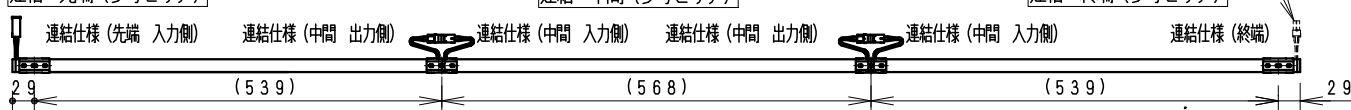

単体使用の場合 (縮尺1/10)
568

終端端未処理

連結・先端 (参考ピッチ)

連結・中間 (参考ピッチ)

連結・終端 (参考ピッチ)

付属取付木ネジ施工図
薄い取付部に取付け時は
施工のビスを別途手配ください。
詳細断面 (S=1/1)

単体使用の場合や連結の終端となる場合は
必ず出力側コネクタを絶縁テープなどで
絶縁処理してください。

※最小施工寸法 (付属取付金具使用時)

●コネクタを本体横に設置の場合

●コネクタを横に出す場合 (棚下など)

連結時の施工図

単独・連結先頭/終端時の施工図

安全に関するご注意

- ・一般室内用です。ディスプレイライトに適しています。
- ・冷蔵・冷凍器仕様の仕器・ショーケースなどで使用できません。
- ・仕器・ショーケース内が5℃~35℃の温度範囲でご使用ください。
- ・高温で使用すると火災の原因となります。
- ・生鮮食品や惣菜などの湿気や油などの蒸気等でご使用しないでください。
- ・別売の専用電源の取付けについて、電源設置位置はかならず広い空間に設置ください。
- ・電源を複数個設置の場合、個々の電源を100mm以上離して設置ください。
- ・別売の専用電源は口出し線式の為、有資格者による接続工事を行ってください。
- ・別売の専用電源への2次側接続は専用接続コードをご使用ください。
- ・灯具と電源コネクタの接続は、確実に接続ください。
- ・多灯接続の場合は、仕様図・取付説明書を参照ください。
- ・安全のために、点灯時および点灯中はLED光源を直視しないでください。

詳細、調光に関しては各電源ユニットの仕様図を参照ください。

5	LEDモジュール	1	(LEDモジュール交換不可)
4	取付金具	ステンレス t0.4	2 取付木ネジ3x20付属
3	エンドキャップ	P	C 2 灰色・一部半透明
2	カバー	P	C 1 乳白
1	本体	アルミ	1 アルマイト仕上

器具質量 約0.2Kg

縮尺	1/2	タイプ	L600タイプ (L568)	型番	ERX9396S
品名	間接照明	Linear17			