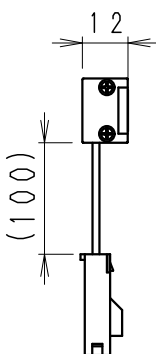

単体使用の場合 (縮尺1/10)
568

終端端未処理

連結・先端 (参考ピッチ)

連結・中間 (参考ピッチ)

連結・終端 (参考ピッチ)

付属取付木ネジ施工図
薄い取付部に取付け時は
施工のビスを別途手配ください。
詳細断面 (S=1/1)

単体使用の場合や連結の終端となる場合は
必ず出力側コネクタを絶縁テープなどで
絶縁処理してください。

※最小施工寸法 (付属取付金具使用時)

●コネクタを本体横に設置の場合

●コネクタを横に出す場合 (棚下など)

連結時の施工図

単独・連結先頭/終端時の施工図

安全に関するご注意

- ・一般室内用です。ディスプレイライトに適しています。
- ・冷蔵・冷凍器仕様の仕器・ショーケースなどで使用できません。
- ・仕器・ショーケース内が5℃~35℃の温度範囲でご使用ください。
- ・高温で使用すると火災の原因となります。
- ・生鮮食品や惣菜などの湿気や油などの蒸気等でご使用しないでください。
- ・別売の専用電源の取付けについて、電源設置位置はかならず広い空間に設置ください。
- ・電源を複数個設置の場合、個々の電源を100mm以上離して設置ください。
- ・別売の専用電源は口出し線式の為、有資格者による接続工事を行ってください。
- ・別売の専用電源への2次側接続は専用接続コードをご使用ください。
- ・灯具と電源コネクタの接続は、確実に接続ください。
- ・多灯接続の場合は、仕様図・取付説明書を参照ください。
- ・安全のために、点灯時および点灯中はLED光源を直視しないでください。

モジュール 入力電圧 (V)	モジュール 入力電流 (mA)	モジュール電力 (W)
DC24	480	11.6

調光タイプ	専用別売 電源ユニット	入力 電圧	最大接続可能設定値		モジュール 総配線長 電力最低値 a+b+c+d
			モジュール電力最大値	モジュール総配線長	
非調光	RX-326N	AC100V	16W点灯	16W点灯	-
	RX-318N	AC100V	24W点灯	24W点灯	-
調光	RX-406N	AC100V	48W点灯	48W点灯	3W以上 5m以内
	RX-405N	AC100V	72W点灯	72W点灯	5W以上
	RX-404N	AC200V	104W点灯	120W点灯	7W以上

詳細、調光に関しては各電源ユニットの仕様図を参照ください。

5	LEDモジュール	1	(LEDモジュール交換不可)
4	取付金具	ステンレス t0.4	2 取付木ネジ3x20付属
3	エンドキャップ	P	C 2 灰色・一部半透明
2	カバー	P	C 1 乳白
1	本体	アルミ	1 アルマイト仕上

器具質量 約0.2Kg

縮尺	1/2	タイプ	L600タイプ (L568)	型番	ERX9396S
品名	間接照明	Linear17			