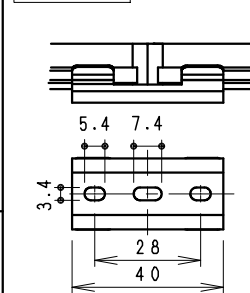

単独・連結先頭/終端時の施工図