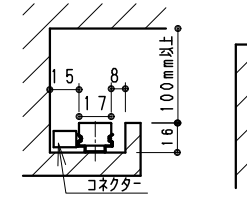

単体使用の場合 (縮尺1/10)  
568

終端端未処理

連結・先端 (参考ピッチ)

連結・中間 (参考ピッチ)

連結・終端 (参考ピッチ)

付属取付木ネジ施工図  
薄い取付部に取付け時は  
施工のビスを別途手配ください。  
詳細断面 (S=1/1)

単体使用の場合や連結の終端となる場合は  
必ず出力側コネクタを絶縁テープなどで  
絶縁処理してください。

※最小施工寸法 (付属取付金具使用時)

●コネクタを本体横に設置の場合

●コネクタを横に出す場合 (棚下など)

連結時の施工図

単独・連結先頭/終端時の施工図

安全に関するご注意

- ・一般室内用です。ディスプレイライトに適しています。
- ・冷蔵・冷凍器仕様の仕器・ショーケースなどで使用できません。
- ・仕器・ショーケース内が5℃~35℃の温度範囲でご使用ください。
- ・高温で使用すると火災の原因となります。
- ・生鮮食品や惣菜などの湿気や油などの蒸気等でご使用しないでください。
- ・別売の専用電源の取付けについて、電源設置位置はかならず広い空間に設置ください。
- ・電源を複数個設置の場合、個々の電源を100mm以上離して設置ください。
- ・別売の専用電源は口出し線式の為、有資格者による接続工事を行ってください。
- ・別売の専用電源への2次側接続は専用接続コードをご使用ください。
- ・灯具と電源コネクタの接続は、確実に接続ください。
- ・取付接続の場合は、仕様図・取付説明書を参照ください。
- ・安全のために、点灯時および点灯中はLED光源を直視しないでください。

モジュール 入力電圧 (V)	モジュール 入力電流 (mA)	モジュール電力 (W)
DC24	480	11.6

調光タイプ	専用別売 電源ユニット	入力 電圧	最大接続可能設定値		
			モジュール電力最大値	モジュール総配線長	モジュール最低電力
非調光	RX-326N	AC100V	16W点灯	16W点灯	-
	RX-318N	AC100V	24W点灯	24W点灯	-
調光	AC 100V -200V	RX-406N	48W点灯	48W点灯	3W以上 5m以内
		RX-405N	72W点灯	72W点灯	5W以上
		RX-404N	104W点灯	120W点灯	7W以上

詳細、調光に関しては各電源ユニットの仕様図を参照ください。

5	LEDモジュール	1	(LEDモジュール交換不可)
4	取付金具	ステンレス t0.4	2 取付木ネジ3x20付属
3	エンドキャップ	P	C 2 灰色・一部半透明
2	カバー	P	C 1 乳白
1	本体	アルミ	1 アルマイト仕上
部番	部品名	材質・素材厚	数量

器具質量 約0.2Kg

縮尺	1/2	タイプ	L600タイプ (L568)	型番	ERX9395S
品名	間接照明 Linear17				