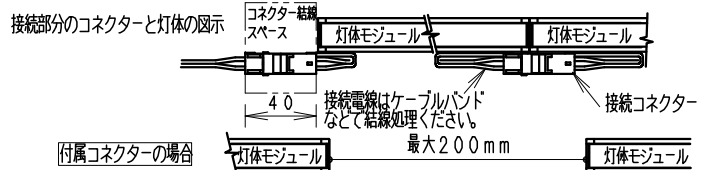

安全に関するご注意

- ・一般室内用です。ディスプレイライトに適しています。
- ・冷蔵・冷凍器仕様の仕器・ショーケースなどで使用できません。
- ・仕器・ショーケース内が5℃~35℃の温度範囲でご使用ください。
- ・高温で使用すると火災の原因となります。
- ・生鮮食品や惣菜などの湿気や油などの蒸気等でご使用しないでください。
- ・別売の専用電源の取付けについて、電源設置位置はかならず広い空間に設置ください。
- ・電源を複数個設置の場合、個々の電源を100mm以上離して設置ください。
- ・別売の専用電源は口出し線式の為、有資格者による接続工事を行ってください。
- ・別売の専用電源への2次側接続は専用接続コードをご使用ください。
- ・灯具と電源コネクタの接続は、確実に接続ください。
- ・取付接続の場合は、仕様図・取付説明書を参照ください。
- ・安全のために、点灯時および点灯中はLED光源を直視しないでください。

1. オプション
2. ・電源接続コード (L200mm) RB-539X
   - ・延長コード (L1000mm) RB-540X
   - ・延長コード (L3000mm) RB-541X
   - ・取付金具 (可動タイプ・2個セット) RB-467N

(詳しくはRB-467N仕様図参照ください。)