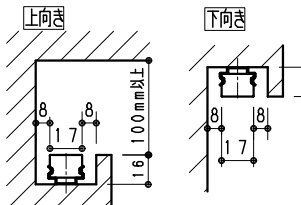

単体使用の場合 (縮尺1/10)  
568

終端端未処理

連結・先端 (参考ピッチ)

連結・中間 (参考ピッチ)

連結・終端 (参考ピッチ)

付属取付木ネジ施工図  
薄い取付部に取付け時は  
施工のビスを別途手配ください。  
詳細断面 (S=1/1)

単体使用の場合や連結の終端となる場合は  
必ず出力側コネクタを絶縁テープなどで  
絶縁処理してください。

※最小施工寸法 (付属取付金具使用時)

●コネクタを本体横に設置の場合

●コネクタを横に出す場合 (棚下など)

連結時の施工図

単独・連結先頭/終端時の施工図

安全に関するご注意

- ・一般室内用です。ディスプレイライトに適しています。
- ・冷蔵・冷凍器仕様の仕器・ショーケースなどで使用できません。
- ・仕器・ショーケース内が5℃~35℃の温度範囲でご使用ください。
- ・高温で使用すると火災の原因となります。
- ・生鮮食品や惣菜などの湿気や油などの蒸気等でご使用しないでください。
- ・別売の専用電源の取付けについて、電源設置位置はかならず広い空間に設置ください。
- ・電源を複数個設置の場合、個々の電源を100mm以上離して設置ください。
- ・別売の専用電源は口出し線式の為、有資格者による接続工事を行ってください。
- ・別売の専用電源への2次側接続は専用接続コードをご使用ください。
- ・灯具と電源コネクタの接続は、確実に接続ください。
- ・取付接続の場合は、仕様図・取付説明書を参照ください。
- ・安全のために、点灯時および点灯中はLED光源を直視しないでください。

- オプション
- ・電源接続コード (L200mm) RB-539X
  - ・延長コード (L1000mm) RB-540X
  - ・延長コード (L3000mm) RB-541X
  - ・取付金具 (可動タイプ・2個セット) RB-467N

(詳しくはRB-467N仕様図参照ください。)

ランプ名	リア L7 L600TYPE LEDモジュール (交換可)
配光	棚下タイプ
光源色	電球色タイプ (2700K)
演色性	Ra82 LED光源寿命40000時間

詳細、調光に関しては各電源ユニットの仕様図を参照ください。

5	LEDモジュール	1	(LEDモジュール交換不可)
4	取付金具	ステンレス t0.4	2 取付木ネジ3x20付属
3	エンドキャップ	P	C 2 灰色・一部半透明
2	カバー	P	C 1 乳白
1	本体	アルミ	1 アルマイト仕上
部番	部品名	材質・素材厚	数量

器具質量 約0.2Kg

縮尺	1/2	タイプ	L600タイプ (L568)	型番	ERX9395S
品名	間接照明 Linear17				