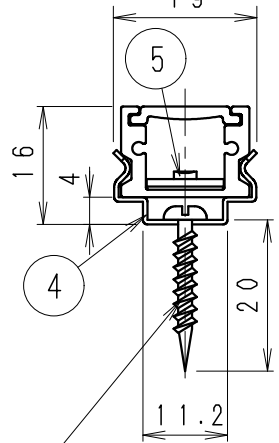

単体使用の場合 (縮尺1/10)  
568

終端端未処理

連結・先端 (参考ピッチ)

連結・中間 (参考ピッチ)

連結・終端 (参考ピッチ)

付属取付木ネジ施工図  
薄い取付部に取付け時は  
施工のビスを別途手配ください。  
詳細断面 (S=1/1)

単体使用の場合や連結の終端となる場合は  
必ず出力側コネクタを絶縁テープなどで  
絶縁処理してください。

※最小施工寸法 (付属取付金具使用時)

●コネクタを本体横に設置の場合

●コネクタを横に出す場合 (棚下など)

連結時の施工図

単独・連結先頭/終端時の施工図

安全に関するご注意

- ・一般室内用です。ディスプレイライトに適しています。
- ・冷蔵・冷凍器仕様の仕器・ショーケースなどで使用できません。
- ・仕器・ショーケース内が5℃~35℃の温度範囲でご使用ください。
- ・高温で使用すると火災の原因となります。
- ・生鮮食品や惣菜などの湿気や油などの蒸気等でご使用しないでください。
- ・別売の専用電源の取付けについて、電源設置位置はかならず広い空間に設置ください。
- ・電源を複数個設置の場合、個々の電源を100mm以上離して設置ください。
- ・別売の専用電源は口出し線式の為、有資格者による接続工事を行ってください。
- ・別売の専用電源への2次側接続は専用接続コードをご使用ください。
- ・灯具と電源コネクタの接続は、確実に接続ください。
- ・取付接続の場合は、仕様図・取付説明書を参照ください。
- ・安全のために、点灯時および点灯中はLED光源を直視しないでください。

詳細、調光に関しては各電源ユニットの仕様図を参照ください。

5	LEDモジュール	1	(LEDモジュール交換不可)
4	取付金具	ステンレス t0.4	2 取付木ネジ3x20付属
3	エンドキャップ	P	C 2 灰色・一部半透明
2	カバー	P	C 1 乳白
1	本体	アルミ	1 アルマイト仕上
部番	部品名	材質・素材厚	数量

器具質量 約0.2Kg

縮尺	1/2	タイプ	L600タイプ (L568)	型番	ERX9395S
品名	間接照明 Linear17				