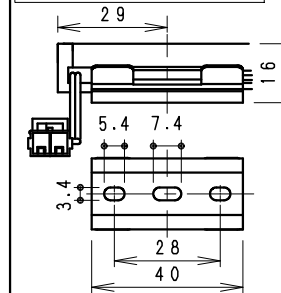

単体使用の場合 (縮尺1/10)  
568

終端端未処理

連結・先端 (参考ピッチ)

連結・中間 (参考ピッチ)

連結・終端 (参考ピッチ)

付属取付木ネジ施工図  
薄い取付部に取付け時は  
施工のビスを別途手配ください。  
詳細断面 (S=1/1)

単体使用の場合や連結の終端となる場合は  
必ず出力側コネクタを絶縁テープなどで  
絶縁処理してください。

※最小施工寸法 (付属取付金具使用時)

●コネクタを本体横に設置の場合

●コネクタを横に出す場合 (棚下など)

連結時の施工図

単独・連結先頭/終端時の施工図

安全に関するご注意

- ・一般室内用です。ディスプレイライトに適しています。
- ・冷蔵・冷凍器仕様の仕器・ショーケースなどで使用できません。
- ・仕器・ショーケース内が5℃~35℃の温度範囲でご使用ください。
- ・高温で使用すると火災の原因となります。
- ・生鮮食品や惣菜などの湿気や油などの蒸気等でご使用しないでください。
- ・別売の専用電源の取付けについて、電源設置位置はかならず広い空間に設置ください。
- ・電源を複数個設置の場合、個々の電源を100mm以上離して設置ください。
- ・別売の専用電源は口出し線式の為、有資格者による接続工事を行ってください。
- ・別売の専用電源への2次側接続は専用接続コードをご使用ください。
- ・灯具と電源コネクタの接続は、確実に接続ください。
- ・取付接続の場合は、仕様図・取付説明書を参照ください。
- ・安全のために、点灯時および点灯中はLED光源を直視しないでください。

詳細、調光に関しては各電源ユニットの仕様図を参照ください。

5	LEDモジュール	1	(LEDモジュール交換不可)
4	取付金具	ステンレス t0.4	2 取付木ネジ3x20付属
3	エンドキャップ	P	C 2 灰色・一部半透明
2	カバー	P	C 1 乳白
1	本体	アルミ	1 アルマイト仕上
部番	部品名	材質・素材厚	数量

器具質量 約0.2Kg

縮尺	1/2	タイプ	L600タイプ (L568)	型番	ERX9395S
品名	間接照明 Linear17				