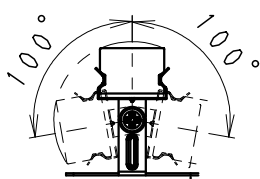

安全に関するご注意

- ・一般室内用です。ディスプレイライトに適しています。
- ・冷蔵・冷凍器仕様の仕器・ショーケースなどで使用できません。
- ・仕器・ショーケース内が5℃~35℃の温度範囲でご使用ください。
- ・高温で使用すると火災の原因となります。
- ・生鮮食品や惣菜などの湿気や油などの蒸気等でご使用しないでください。
- ・別売の専用電源の取付けについて、電源設置位置はかならず広い空間に設置ください。
- ・電源を複数個設置の場合、個々の電源を100mm以上離して設置ください。
- ・別売の専用電源は口出し線式の為、有資格者による接続工事を行ってください。
- ・別売の専用電源への2次側接続は専用接続コードをご使用ください。
- ・灯具と電源コネクタの接続は、確実に接続ください。
- ・取付接続の場合は、仕様図・取付説明書を参照ください。
- ・安全のために、点灯時および点灯中はLED光源を直視しないでください。

1. オプション
2. ・電源接続コード (L200mm) RB-539X
   - ・延長コード (L1000mm) RB-540X
   - ・延長コード (L3000mm) RB-541X
   - ・取付金具 (可動タイプ・2個セット) RB-467N

(詳しくはRB-467N仕様図参照ください。)