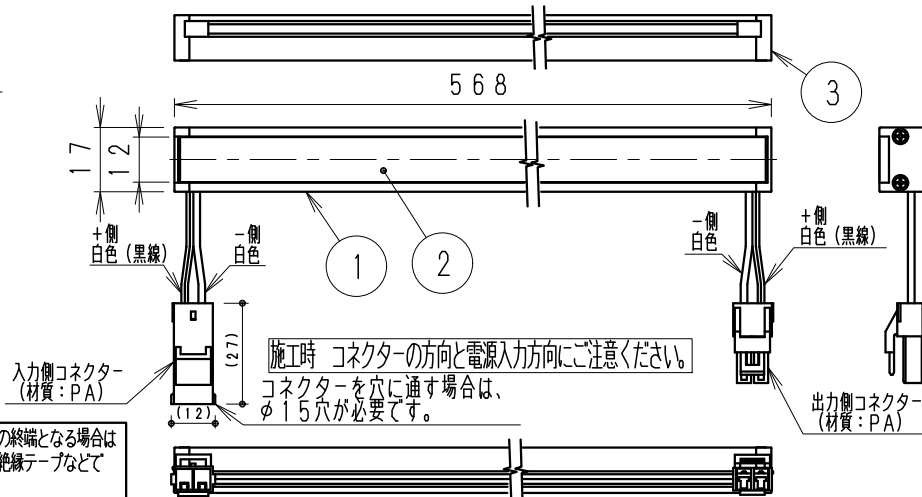

単体使用の場合 (縮尺1/10)  
568

終端端未処理

連結・先端 (参考ピッチ)

連結・中間 (参考ピッチ)

連結・終端 (参考ピッチ)

付属取付木ネジ施工図  
薄い取付部に取付け時は  
施工のビスを別途手配ください。  
詳細断面 (S=1/1)

単体使用の場合や連結の終端となる場合は  
必ず出力側コネクタを絶縁テープなどで  
絶縁処理してください。

※最小施工寸法 (付属取付金具使用時)

●コネクタを本体横に設置の場合

●コネクタを横に出す場合 (棚下など)

連結時の施工図

単独・連結先頭/終端時の施工図

安全に関するご注意

- ・一般室内用です。ディスプレイライトに適しています。
- ・冷蔵・冷凍器仕様の仕器・ショーケースなどで使用できません。
- ・仕器・ショーケース内が5℃~35℃の温度範囲でご使用ください。
- ・高温で使用すると火災の原因となります。
- ・生鮮食品や惣菜などの湿気や油などの蒸気等でご使用しないでください。
- ・別売の専用電源の取付けについて、電源設置位置はかならず広い空間に設置ください。
- ・電源を複数個設置の場合、個々の電源を100mm以上離して設置ください。
- ・別売の専用電源は口出し線式の為、有資格者による接続工事を行ってください。
- ・別売の専用電源への2次側接続は専用接続コードをご使用ください。
- ・灯具と電源コネクタの接続は、確実に接続ください。
- ・取付接続の場合は、仕様図・取付説明書を参照ください。
- ・安全のために、点灯時および点灯中はLED光源を直視しないでください。

詳細、調光に関しては各電源ユニットの仕様図を参照ください。

5	LEDモジュール	1	(LEDモジュール交換不可)
4	取付金具	ステンレス t0.4	2 取付木ネジ3x20付属
3	エンドキャップ	P	C 2 灰色・一部半透明
2	カバー	P	C 1 乳白
1	本体	アルミ	1 アルマイト仕上
部番	部品名	材質・素材厚	数量

器具質量 約0.2Kg

縮尺	1/2	タイプ	L600タイプ (L568)	型番	ERX9395S
品名	間接照明 Linear17				