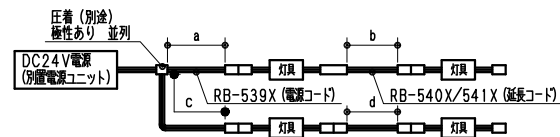

●コネクタを本体横に設置の場合

●コネクタを横に出す場合 (棚下など)

連結時の施工図

単独・連結先頭/終端時の施工図

安全に関するご注意

- ・一般室内用です。ディスプレイライトに適しています。
- ・冷蔵・冷凍器仕様の仕器・ショーケースなどで使用できません。
- ・仕器・ショーケース内が5℃~35℃の温度範囲でご使用ください。
- ・高温で使用すると火災の原因となります。
- ・生鮮食品や惣菜などの湿気や油などの蒸気等でご使用しないでください。
- ・別売の専用電源の取付けについて、電源設置位置はかならず広い空間に設置ください。
- ・電源を複数個設置の場合、個々の電源を100mm以上離して設置ください。
- ・別売の専用電源は口出し線式の為、有資格者による接続工事を行ってください。
- ・別売の専用電源への2次側接続は専用接続コードをご使用ください。
- ・灯具と電源コネクタの接続は、確実に接続ください。
- ・取付接続の場合は、仕様図・取付説明書を参照ください。
- ・安全のために、点灯時および点灯中はLED光源を直視しないでください。