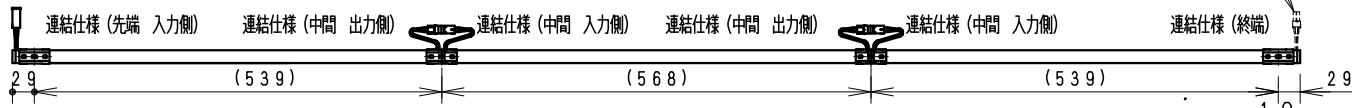

単体使用の場合 (縮尺1/10)  
568

終端端未処理

連結・先端 (参考ピッチ)

連結・中間 (参考ピッチ)

連結・終端 (参考ピッチ)

付属取付木ネジ施工図  
薄い取付部に取付け時は  
施工のビスを別途手配ください。  
詳細断面 (S=1/1)

単体使用の場合や連結の終端となる場合は  
必ず出力側コネクタを絶縁テープなどで  
絶縁処理してください。

※最小施工寸法 (付属取付金具使用時)

●コネクタを本体横に設置の場合

●コネクタを横に出す場合 (棚下など)

連結時の施工図

単独・連結先頭/終端時の施工図

安全に関するご注意

- ・一般室内用です。ディスプレイライトに適しています。
- ・冷蔵・冷凍器仕様の仕器・ショーケースなどで使用できません。
- ・仕器・ショーケース内が5℃~35℃の温度範囲でご使用ください。
- ・高温で使用すると火災の原因となります。
- ・生鮮食品や惣菜などの湿気や油などの蒸気等でご使用しないでください。
- ・別売の専用電源の取付けについて、電源設置位置はかならず広い空間に設置ください。
- ・電源を複数個設置の場合、個々の電源を100mm以上離して設置ください。
- ・別売の専用電源は口出し線式の為、有資格者による接続工事を行ってください。
- ・別売の専用電源への2次側接続は専用接続コードをご使用ください。
- ・灯具と電源コネクタの接続は、確実に接続ください。
- ・取付接続の場合は、仕様図・取付説明書を参照ください。
- ・安全のために、点灯時および点灯中はLED光源を直視しないでください。

詳細、調光に関しては各電源ユニットの仕様図を参照ください。

5	LEDモジュール	1	(LEDモジュール交換不可)
4	取付金具	ステンレス t0.4	2 取付木ネジ3x20付属
3	エンドキャップ	P	C 2 灰色・一部半透明
2	カバー	P	C 1 乳白
1	本体	アルミ	1 アルマイト仕上
部番	部品名	材質・素材厚	数量

器具質量 約0.2Kg

縮尺	1/2	タイプ	L600タイプ (L568)	型番	ERX9395S
品名	間接照明 Linear17				