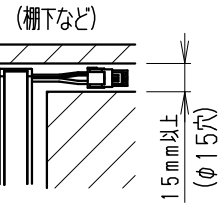

単体使用の場合 (縮尺1/10)  
568

終端端未処理

連結・先端 (参考ピッチ)

連結・中間 (参考ピッチ)

連結・終端 (参考ピッチ)

付属取付木ネジ施工図  
薄い取付部に取付け時は  
施工のビスを別途手配ください。  
詳細断面 (S=1/1)

単体使用の場合や連結の終端となる場合は  
必ず出力側コネクタを絶縁テープなどで  
絶縁処理してください。

※最小施工寸法 (付属取付金具使用時)

●コネクタを本体横に設置の場合

●コネクタを横に出す場合 (棚下など)

連結時の施工図

単独・連結先頭/終端時の施工図

安全に関するご注意

- ・一般室内用です。ディスプレイライトに適しています。
- ・冷蔵・冷凍器仕様の仕器・ショーケースなどで使用できません。
- ・仕器・ショーケース内が5℃~35℃の温度範囲でご使用ください。
- ・高温で使用すると火災の原因となります。
- ・生鮮食品や惣菜などの湿気や油などの蒸気等でご使用しないでください。
- ・別売の専用電源の取付けについて、電源設置位置はかならず広い空間に設置ください。
- ・電源を複数個設置の場合、個々の電源を100mm以上離して設置ください。
- ・別売の専用電源は口出し線式の為、有資格者による接続工事を行ってください。
- ・別売の専用電源への2次側接続は専用接続コードをご使用ください。
- ・灯具と電源コネクタの接続は、確実に接続ください。
- ・取付接続の場合は、仕様図・取付説明書を参照ください。
- ・安全のために、点灯時および点灯中はLED光源を直視しないでください。

詳細、調光に関しては各電源ユニットの仕様図を参照ください。

5	LEDモジュール	1	(LEDモジュール交換不可)
4	取付金具	ステンレス t0.4	2 取付木ネジ3x20付属
3	エンドキャップ	P	C 2 灰色・一部半透明
2	カバー	P	C 1 乳白
1	本体	アルミ	1 アルマイト仕上
部番	部品名	材質・素材厚	数量

器具質量 約0.2Kg

縮尺	1/2	タイプ	L600タイプ (L568)	型番	ERX9395S
品名	間接照明 Linear17				