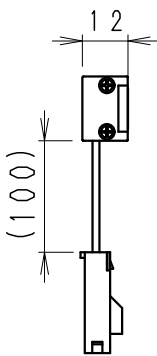

単体使用の場合 (縮尺1/10)  
568

終端端未処理

連結・先端 (参考ピッチ)

連結・中間 (参考ピッチ)

連結・終端 (参考ピッチ)

付属取付木ネジ施工図  
薄い取付部に取付け時は  
施工のビスを別途手配ください。  
詳細断面 (S=1/1)

単体使用の場合や連結の終端となる場合は  
必ず出力側コネクタを絶縁テープなどで  
絶縁処理してください。

※最小施工寸法 (付属取付金具使用時)

●コネクタを本体横に設置の場合

●コネクタを横に出す場合 (棚下など)

連結時の施工図

単独・連結先頭/終端時の施工図

安全に関するご注意

- ・一般室内用です。ディスプレイライトに適しています。
- ・冷蔵・冷凍器仕様の仕器・ショーケースなどで使用できません。
- ・仕器・ショーケース内が5℃~35℃の温度範囲でご使用ください。
- ・高温で使用すると火災の原因となります。
- ・生鮮食品や惣菜などの湿気や油などの蒸気等でご使用しないでください。
- ・別売の専用電源の取付けについて、電源設置位置はかならず広い空間に設置ください。
- ・電源を複数個設置の場合、個々の電源を100mm以上離して設置ください。
- ・別売の専用電源は口出し線式の為、有資格者による接続工事を行ってください。
- ・別売の専用電源への2次側接続は専用接続コードをご使用ください。
- ・灯具と電源コネクタの接続は、確実に接続ください。
- ・取付接続の場合は、仕様図・取付説明書を参照ください。
- ・安全のために、点灯時および点灯中はLED光源を直視しないでください。

モジュール 入力電圧 (V)	モジュール 入力電流 (mA)	モジュール電力 (W)
DC24	480	11.6

調光タイプ	専用別売 電源ユニット	入力 電圧	最大接続可能設定値		
			モジュール電力最大値	モジュール総配線長	モジュール最低電力
非調光	RX-326N	AC100V	16W点灯	16W点灯	-
	RX-318N	AC100V	24W点灯	24W点灯	-
調光	AC 100V -200V	RX-406N	48W点灯	48W点灯	3W以上 5m以内
		RX-405N	72W点灯	72W点灯	5W以上
		RX-404N	104W点灯	120W点灯	7W以上

詳細、調光に関しては各電源ユニットの仕様図を参照ください。

5	LEDモジュール	1	(LEDモジュール交換不可)
4	取付金具	ステンレス t0.4	2 取付木ネジ3x20付属
3	エンドキャップ	P	C 2 灰色・一部半透明
2	カバー	P	C 1 乳白
1	本体	アルミ	1 アルマイト仕上
部番	部品名	材質・素材厚	数量

器具質量 約0.2Kg

縮尺	1/2	タイプ	L600タイプ (L568)	型番	ERX9395S
品名	間接照明 Linear17				