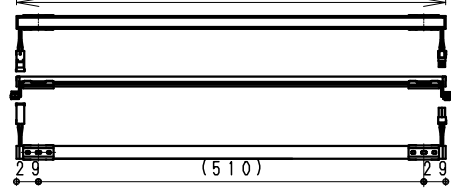

単体使用の場合 (縮尺1/10)  
568

終端端未処理

連結・先端 (参考ピッチ)

連結・中間 (参考ピッチ)

連結・終端 (参考ピッチ)

付属取付木ネジ施工図  
薄い取付部に取付け時は  
施工のビスを別途手配ください。  
詳細断面 (S=1/1)

単体使用の場合や連結の終端となる場合は  
必ず出力側コネクタを絶縁テープなどで  
絶縁処理してください。

※最小施工寸法 (付属取付金具使用時)

●コネクタを本体横に設置の場合

●コネクタを横に出す場合 (棚下など)

連結時の施工図

単独・連結先頭/終端時の施工図

安全に関するご注意

- ・一般室内用です。ディスプレイライトに適しています。
- ・冷蔵・冷凍器仕様の仕器・ショーケースなどで使用できません。
- ・仕器・ショーケース内が5℃~35℃の温度範囲でご使用ください。
- ・高温で使用すると火災の原因となります。
- ・生鮮食品や惣菜などの湿気や油などの蒸気等でご使用しないでください。
- ・別売の専用電源の取付けについて、電源設置位置はかならず広い空間に設置ください。
- ・電源を複数個設置の場合、個々の電源を100mm以上離して設置ください。
- ・別売の専用電源は口出し線式の為、有資格者による接続工事を行ってください。
- ・別売の専用電源への2次側接続は専用接続コードをご使用ください。
- ・灯具と電源コネクタの接続は、確実に接続ください。
- ・取付接続の場合は、仕様図・取付説明書を参照ください。
- ・安全のために、点灯時および点灯中はLED光源を直視しないでください。

詳細、調光に関しては各電源ユニットの仕様図を参照ください。

5	LEDモジュール	1	(LEDモジュール交換不可)
4	取付金具	ステンレス t0.4	2 取付木ネジ3x20付属
3	エンドキャップ	P	C 2 灰色・一部半透明
2	カバー	P	C 1 乳白
1	本体	アルミ	1 アルマイト仕上
部番	部品名	材質・素材厚	数量

器具質量 約0.2Kg

縮尺	1/2	タイプ	L600タイプ (L568)	型番	ERX9395S
品名	間接照明 Linear17				