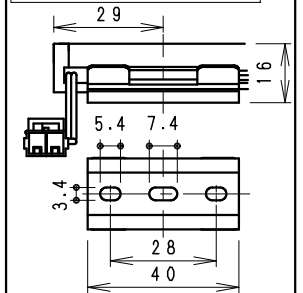

●最小施工寸法 (付属取付金具使用時)

●コネクタを本体横に設置の場合

●コネクタを横に出す場合 (棚下など)

●連結時の施工図

●単独・連結先頭/終端時の施工図

ランプ名	リニア 17 L900 TYPE LEDモジュール (交換不可)
配光	棚下タイプ
光源色	ナチュラルホワイトタイプ (4000K)
演色性	Ra82 LED光源寿命40000時間

モジュール 入力電圧 (V)	モジュール 入力電流 (mA)	モジュール電力 (W)
DC24	720	17.4

調光タイプ	専用別売電源ユニット	入力電圧	最大接続可能設定値		モジュール総配線長 電力最低値 a+b+c+d
			モジュール最大値	モジュール総配線長	
非調光	RX-326N	AC100V	16W点灯	16W点灯	-
	RX-318N	AC100V	24W点灯	24W点灯	-
調光	RX-406N	AC 100V-200V	48W点灯	48W点灯	3W以上 5m以内
	RX-405N		72W点灯	72W点灯	5W以上
	RX-404N		104W点灯	120W点灯	7W以上

5	LEDモジュール	1	(LEDモジュール交換不可)
4	取付金具	ステンレス t0.4	3 取付木ネジ3x20付属
3	エンドキャップ	P	C 2 灰色・一部半透明
2	カバー	P	C 1 乳白
1	本体	アルミ	1 アルマイト仕上

器具質量 約0.3Kg

縮尺	1/2	タイプ	L900タイプ (L847)	型番	ERX9394S
品名	間接照明 Linear17				