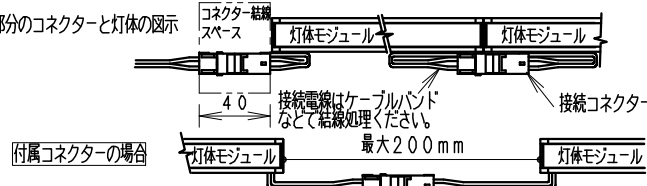

詳細、調光に関しては各電源ユニットの仕様図を参照ください。

- オプション
- 電源接続コード (L200mm) RB-539X
  - 延長コード (L1000mm) RB-540X
  - 延長コード (L3000mm) RB-541X
  - 取付金具 (可動タイプ・2個セット) RB-467N

(詳しくはRB-467N仕様図参照ください。)

**安全に関するご注意**

- 一般屋内用です。ディスプレイライトに通しています。
- 冷蔵・冷凍器仕様の仕器・ショーケースなどで使用できません。
- 仕器・ショーケース内が5℃~35℃の温度範囲でご使用ください。
- 高温で使用すると火災の原因となります。
- 生鮮食品や惣菜などの湿気や油などの蒸気等でご使用しないでください。
- 別売の専用電源の取付けについて、電源設置位置はかならず広い空間に設置ください。
- 電源を複数設置の場合、個々の電源を100mm以上離して設置ください。
- 別売の専用電源は口出し線式の為、有資格者による接続工事を行ってください。
- 別売の専用電源への2次側接続は専用接続コードをご使用ください。
- 灯具と電源コネクタの接続は、確実に接続ください。
- 多灯接続の場合は、仕様図・取扱説明書を参照ください。
- 安全のために、点灯時および点灯中はLED光源を直視しないでください。