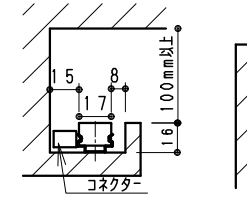

●最小施工寸法 (付属取付金具使用時)

●コネクタを本体横に設置の場合

●コネクタを横に出す場合 (棚下など)

●連結時の施工図

●単独・連結先頭/終端時の施工図

ランプ名	リニア 17 L900 TYPE LEDモジュール (交換不可)
配光	棚下タイプ
光源色	ナチュラルホワイトタイプ (4000K)
演色性	Ra82 LED光源寿命40000時間

モジュール 入力電圧 (V)	モジュール 入力電流 (mA)	モジュール電力 (W)
DC24	720	17.4

調光タイプ	専用別売電源ユニット	入力電圧	最大接続可能設定値		モジュール総配線長 電力最低値 a+b+c+d
			モジュール最大値	モジュール総配線長	
非調光	RX-326N	AC100V	16W点灯	16W点灯	-
	RX-318N	AC100V	24W点灯	24W点灯	-
調光	RX-406N	AC 100V-200V	48W点灯	48W点灯	3W以上 5m以内
	RX-405N		72W点灯	72W点灯	5W以上
	RX-404N		104W点灯	120W点灯	7W以上

詳細、調光に関しては各電源ユニットの仕様図を参照ください。

- オプション
- 電源接続コード (L200mm) RB-539X
  - 延長コード (L1000mm) RB-540X
  - 延長コード (L3000mm) RB-541X
  - 取付金具 (可動タイプ・2個セット) RB-467N

(詳しくはRB-467N仕様図参照ください。)

**安全に関するご注意**

- 一般屋内用です。ディスプレイライトに通しています。
- 冷蔵・冷凍器仕様の仕器・ショーケースなどで使用できません。
- 仕器・ショーケース内が5℃~35℃の温度範囲でご使用ください。
- 高温で使用すると火災の原因となります。
- 生鮮食品や惣菜などの湿気や油などの蒸気等でご使用しないでください。
- 別売の専用電源の取付けについて、電源設置位置はかならず広い空間に設置ください。
- 電源を複数設置の場合、個々の電源を100mm以上離して設置ください。
- 別売の専用電源は口出し線式の為、有資格者による接続工事を行ってください。
- 別売の専用電源への2次側接続は専用接続コードをご使用ください。
- 灯具と電源コネクタの接続は、確実に接続ください。
- 多灯接続の場合は、仕様図・取扱説明書を参照ください。
- 安全のために、点灯時および点灯中はLED光源を直視しないでください。

5	LEDモジュール	1	(LEDモジュール交換不可)
4	取付金具	ステンレス t0.4	3 取付木ネジ3x20付属
3	エンドキャップ	P	C 2 灰色・一部半透明
2	カバー	P	C 1 乳白
1	本体	アルミ	1 アルマイト仕上

器具質量 約0.3Kg

縮尺	1/2	タイプ	L900タイプ (L847)	型番	ERX9394S
品名	間接照明 Linear17				