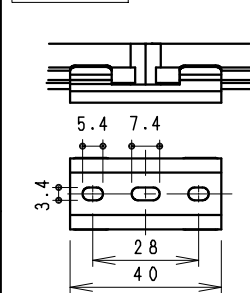

●最小施工寸法 (付属取付金具使用時)

●コネクタを本体横に設置の場合

●コネクタを横に出す場合 (棚下など)

●連結時の施工図

●単独・連結先頭/終端時の施工図

ランプ名	リニア 17 L900 TYPE LEDモジュール (交換不可)
配光	棚下タイプ
光源色	ナチュラルホワイトタイプ (4000K)
演色性	Ra82 LED光源寿命40000時間

モジュール 入力電圧 (V)	モジュール 入力電流 (mA)	モジュール電力 (W)
DC24	720	17.4

調光タイプ	専用別売電源ユニット	入力電圧	最大接続可能設定値		モジュール総配線長 電力最低値 a+b+c+d
			モジュール最大値	モジュール総配線長	
非調光	RX-326N	AC100V	16W点灯	16W点灯	-
	RX-318N	AC100V	24W点灯	24W点灯	-
調光	RX-406N	AC 100V-200V	48W点灯	48W点灯	3W以上 5m以内
	RX-405N		72W点灯	72W点灯	5W以上
	RX-404N		104W点灯	120W点灯	7W以上

詳細、調光に関しては各電源ユニットの仕様図を参照ください。

1. オプション
2. 電源接続コード (L200mm) RB-539X
   - 延長コード (L1000mm) RB-540X
   - 延長コード (L3000mm) RB-541X
   - 取付金具 (可動タイプ・2個セット) RB-467N

(詳しくはRB-467N仕様図参照ください。)

安全に関するご注意

- 一般屋内用です。ディスプレイライトに通しています。
- 冷蔵・冷凍器仕様の仕器・ショーケースなどで使用できません。
- 仕器・ショーケース内が5℃~35℃の温度範囲でご使用ください。
- 高温で使用すると火災の原因となります。
- 生鮮食品や惣菜などの湿気や油などの蒸気等でご使用しないでください。
- 別売の専用電源の取付けについて、電源設置位置はかならず広い空間に設置ください。
- 電源を複数設置の場合、個々の電源を100mm以上離して設置ください。
- 別売の専用電源は口出し線式の為、有資格者による接続工事を行ってください。
- 別売の専用電源への2次側接続は専用接続コードをご使用ください。
- 灯具と電源コネクタの接続は、確実に接続ください。
- 多灯接続の場合は、仕様図・取扱説明書を参照ください。
- 安全のために、点灯時および点灯中はLED光源を直視しないでください。

5	LEDモジュール	1	(LEDモジュール交換不可)
4	取付金具	ステンレス t0.4	3 取付木ネジ3x20付属
3	エンドキャップ	P	C 2 灰色・一部半透明
2	カバー	P	C 1 乳白
1	本体	アルミ	1 アルマイト仕上

器具質量 約0.3Kg

縮尺	1/2	タイプ	L900タイプ (L847)	型番	ERX9394S
品名	間接照明 Linear17