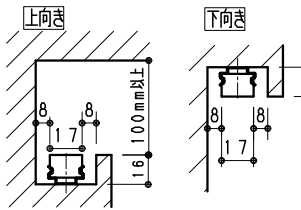

●最小施工寸法 (付属取付金具使用時)

●コネクタを本体横に設置の場合

●コネクタを横に出す場合 (棚下など)

●連結時の施工図

●単独・連結先頭/終端時の施工図

ランプ名	リニア 17 L900 TYPE LEDモジュール (交換不可)
配光	棚下タイプ
光源色	ナチュラルホワイトタイプ (4000K)
演色性	Ra82 LED光源寿命40000時間

モジュール 入力電圧 (V)	モジュール 入力電流 (mA)	モジュール電力 (W)
DC24	720	17.4

調光タイプ	専用別売電源ユニット	入力電圧	最大接続可能設定値		モジュール総配線長 電力最低値 a+b+c+d
			モジュール最大値	モジュール総配線長	
非調光	RX-326N	AC100V	16W点灯	16W点灯	-
	RX-318N	AC100V	24W点灯	24W点灯	-
調光	RX-406N	AC 100V-200V	48W点灯	48W点灯	3W以上 5m以内
	RX-405N		72W点灯	72W点灯	5W以上
	RX-404N		104W点灯	120W点灯	7W以上

詳細、調光に関しては各電源ユニットの仕様図を参照ください。

- オプション
- 電源接続コード (L200mm) RB-539X
  - 延長コード (L1000mm) RB-540X
  - 延長コード (L3000mm) RB-541X
  - 取付金具 (可動タイプ・2個セット) RB-467N

(詳しくはRB-467N仕様図参照ください。)

**安全に関するご注意**

- 一般屋内用です。ディスプレイライトに通しています。
- 冷蔵・冷凍器仕様の仕器・ショーケースなどで使用できません。
- 仕器・ショーケース内が5℃~35℃の温度範囲でご使用ください。
- 高温で使用すると火災の原因となります。
- 生鮮食品や惣菜などの湿気や油などの蒸気等でご使用しないでください。
- 別売の専用電源の取付けについて、電源設置位置はかならず広い空間に設置ください。
- 電源を複数設置の場合、個々の電源を100mm以上離して設置ください。
- 別売の専用電源は口出し線式の為、有資格者による接続工事を行ってください。
- 別売の専用電源への2次側接続は専用接続コードをご使用ください。
- 灯具と電源コネクタの接続は、確実に接続ください。
- 多灯接続の場合は、仕様図・取扱説明書を参照ください。
- 安全のために、点灯時および点灯中はLED光源を直視しないでください。

5	LEDモジュール	1	(LEDモジュール交換不可)
4	取付金具	ステンレス t0.4	3 取付木ネジ3x20付属
3	エンドキャップ	P	C 2 灰色・一部半透明
2	カバー	P	C 1 乳白
1	本体	アルミ	1 アルマイト仕上

器具質量 約0.3Kg

縮尺	1/2	タイプ	L900タイプ (L847)	型番	ERX9394S
品名	間接照明 Linear17				