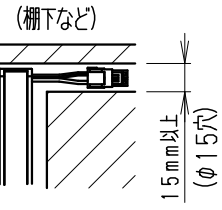

●最小施工寸法 (付属取付金具使用時)

●コネクタを本体横に設置の場合

●コネクタを横に出す場合 (棚下など)

●連結時の施工図

●単独・連結先頭/終端時の施工図

ランプ名	リニア 17 L900 TYPE LEDモジュール (交換不可)
配光	棚下タイプ
光源色	ナチュラルホワイトタイプ (4000K)
演色性	Ra82 LED光源寿命40000時間

モジュール 入力電圧 (V)	モジュール 入力電流 (mA)	モジュール電力 (W)
DC24	720	17.4

調光タイプ	専用別売電源ユニット	入力電圧	最大接続可能設定値		モジュール総配線長 電力最低値 a+b+c+d
			モジュール最大値	モジュール総配線長	
非調光	RX-326N	AC100V	16W点灯	16W点灯	-
	RX-318N	AC100V	24W点灯	24W点灯	-
調光	RX-406N	AC 100V-200V	48W点灯	48W点灯	3W以上 5m以内
	RX-405N		72W点灯	72W点灯	5W以上
	RX-404N		104W点灯	120W点灯	7W以上

詳細、調光に関しては各電源ユニットの仕様図を参照ください。

- オプション
- 電源接続コード (L200mm) RB-539X
  - 延長コード (L1000mm) RB-540X
  - 延長コード (L3000mm) RB-541X
  - 取付金具 (可動タイプ・2個セット) RB-467N

(詳しくはRB-467N仕様図参照ください。)

**安全に関するご注意**

- 一般屋内用です。ディスプレイライトに通しています。
- 冷蔵・冷凍器仕様の仕器・ショーケースなどで使用できません。
- 仕器・ショーケース内が5℃~35℃の温度範囲でご使用ください。
- 高温で使用すると火災の原因となります。
- 生鮮食品や惣菜などの湿気や油などの蒸気等でご使用しないでください。
- 別売の専用電源の取付けについて、電源設置位置はかならず広い空間に設置ください。
- 電源を複数設置の場合、個々の電源を100mm以上離して設置ください。
- 別売の専用電源は口出し線式の為、有資格者による接続工事を行ってください。
- 別売の専用電源への2次側接続は専用接続コードをご使用ください。
- 灯具と電源コネクタの接続は、確実に接続ください。
- 多灯接続の場合は、仕様図・取扱説明書を参照ください。
- 安全のために、点灯時および点灯中はLED光源を直視しないでください。

5	LEDモジュール	1	(LEDモジュール交換不可)
4	取付金具	ステンレス t0.4	3 取付木ネジ3x20付属
3	エンドキャップ	P	C 2 灰色・一部半透明
2	カバー	P	C 1 乳白
1	本体	アルミ	1 アルマイト仕上

器具質量 約0.3Kg

縮尺	1/2	タイプ	L900タイプ (L847)	型番	ERX9394S
品名	間接照明 Linear17				