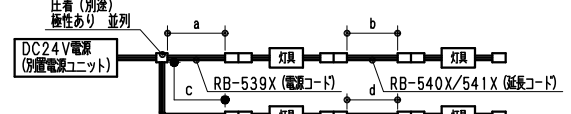

●最小施工寸法 (付属取付金具使用時)

●コネクタを本体横に設置の場合

●コネクタを横に出す場合 (棚下など)

●連結時の施工図

●単独・連結先頭/終端時の施工図

ランプ名	リニア 17 L900 TYPE LEDモジュール (交換不可)
配光	棚下タイプ
光源色	ナチュラルホワイトタイプ (4000K)
演色性	Ra82 LED光源寿命40000時間

モジュール 入力電圧 (V)	モジュール 入力電流 (mA)	モジュール電力 (W)
DC24	720	17.4