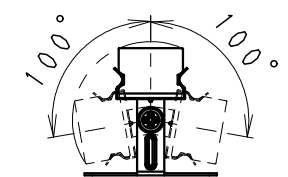

(詳しくはRB-467N仕様図参照ください。)

安全に関するご注意

- 一般屋内用です。ディスプレイライトに通しています。
- 冷蔵・冷凍器仕様の仕器・ショーケースなどで使用できません。
- 仕器・ショーケース内が5℃~35℃の温度範囲でご使用ください。
- 高温で使用すると火災の原因となります。
- 生鮮食品や惣菜などの湿気や油などの蒸気等でご使用しないでください。
- 別売の専用電源の取付けについて、電源設置位置はかならず広い空間に設置ください。
- 電源を複数設置の場合、個々の電源を100mm以上離して設置ください。
- 別売の専用電源は口出し線式の為、有資格者による接続工事を行ってください。
- 別売の専用電源への2次側接続は専用接続コードをご使用ください。
- 灯具と電源コネクタの接続は、確実に接続ください。
- 多灯接続の場合は、仕様図・取扱説明書を参照ください。
- 安全のために、点灯時および点灯中はLED光源を直視しないでください。