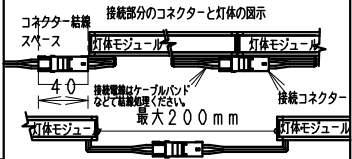

単体使用の場合 (縮尺1/10)

付属取付木ネジ施工図  
薄い取付部に取付け時は  
施工のビスを別途手配ください。詳細断面 (S=1/1)

オプション  
 ・電源接続コード (L200mm) RB-539X  
 ・延長コード (L1000mm) RB-540X  
 ・延長コード (L3000mm) RB-541X  
 ・取付金具 (可動タイプ・2個セット) RB-467N  
 (詳しくはRB-467N仕様図を参照ください。)