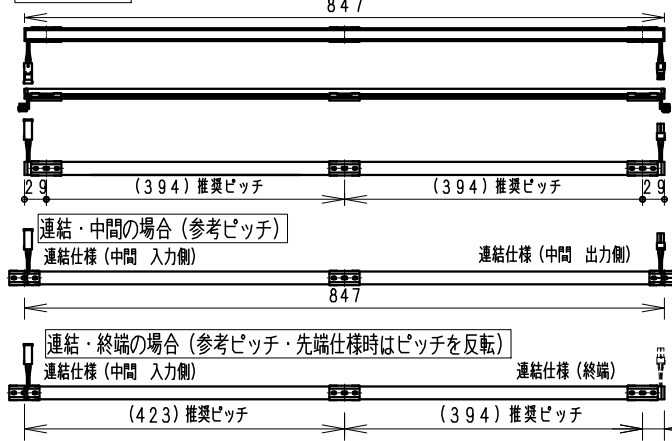

単体使用の場合 (縮尺1/10)

付属取付木ネジ施工図  
薄い取付部に取付け時は  
施工のビスを別途手配ください。詳細断面 (S=1/1)

オプション  
 ・電源接続コード (L200mm) RB-539X  
 ・延長コード (L1000mm) RB-540X  
 ・延長コード (L3000mm) RB-541X  
 ・取付金具 (可動タイプ・2個セット) RB-467N  
 (詳しくはRB-467N仕様図を参照ください。)

ランプ名	リア17 L900 TYPE
配光	拡散配光タイプ
光源色	電球色タイプ (3000K)
演色性	Ra82 LED光源寿命 40000時間

モジュール 入力電圧 (V)	モジュール 入力電流 (mA)	モジュール電力 (W)	消費電力 (W) (RX-406N)
DC24	720	17.4	21.3

専用別売 電源ユニット	入力 電圧	最大接続可能設定値		非調光	調光タイプ	
		モジュール電力最大値 直列接続時合計並列接続時合計	接続線長 a+b		PWM信号制御	無線制御 電源出力側に調光ユニット取付
RX-406NC	AC 100V	48W以内	48W以内	○	◎ PWM信号入力 調光率5~100%	□ FX-455N 調光率5~100%
RX-405NC	-24V	70W以内	72W以内	○	◎ PWM信号入力 調光率5~100%	□ FX-455N 調光率5~100%