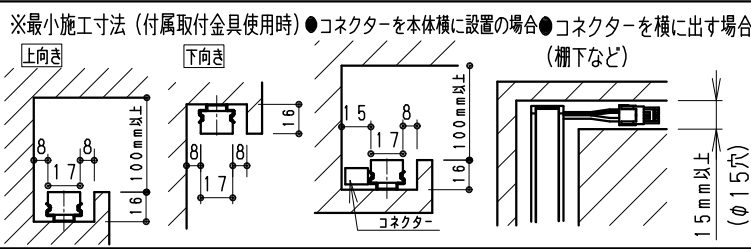

単体使用の場合 (縮尺1/10)

付属取付木ネジ施工図  
薄い取付部に取付け時は  
施工のビスを別途手配ください。詳細断面 (S=1/1)

オプション  
 ・電源接続コード (L200mm) RB-539X  
 ・延長コード (L1000mm) RB-540X  
 ・延長コード (L3000mm) RB-541X  
 ・取付金具 (可動タイプ・2個セット) RB-467N  
 (詳しくはRB-467N仕様図を参照ください。)

ランプ名	リア17 L900 TYPE
配光	拡散配光タイプ
光源色	電球色タイプ (3000K)
演色性	Ra82 LED光源寿命 40000時間

モジュール 入力電圧 (V)	モジュール 入力電流 (mA)	モジュール電力 (W)	消費電力 (W) (RX-406N)
DC24	720	17.4	21.3

専用別売 電源ユニット	入力 電圧	最大接続可能設定値		非調光	調光タイプ	
		モジュール電力最大値 直列接続時合計並列接続時合計	接続線長 a+b		PWM信号制御	無線制御 電源出力側に調光ユニット取付
RX-406NC	AC 100V	48W以内	48W以内	○	◎ PWM信号入力 調光率5~100%	□ FX-455N 調光率5~100%
RX-405NC	-24V	70W以内	72W以内	○	◎ PWM信号入力 調光率5~100%	□ FX-455N 調光率5~100%

5	LEDモジュール		1	(LEDモジュール交換不可)
4	取付金具	ステンレス t0.4	4	取付木ネジ3x20付属
3	エンドキャップ	P	C	灰色・一部半透明
2	カバー	P	C	乳白
1	本体	アルミ	1	フルマイト仕上

器具質量 約0.3Kg

**安全に関するご注意**

- ・一般屋内用です。
- ・冷蔵・冷凍器仕様などの什器・ショーケースなどで使用できません。
- ・什器・ショーケース内が5℃~35℃の温度範囲でご使用ください。高温で使用すると火災の原因となります。
- ・生鮮食品や惣菜などの湿気や油などの蒸気や油などはご使用しないでください。
- ・別売の専用電源の取付けについて、電源設置位置はかならず広い空間に設置ください。
- ・電源を複数個設置の場合、個々の電源を100mm以上離して設置ください。
- ・別売の専用電源は口出し線式の為、有資格者による接続工事を行ってください。
- ・別売の専用電源への2次側接続は専用接続コードをご使用ください。
- ・灯具と電源コネクタの接続は、確実に接続ください。
- ・多灯接続の場合は、仕様図・取扱説明書を参照ください。
- ・安全のために、点灯時および点灯中はLED光源を直視しないでください。