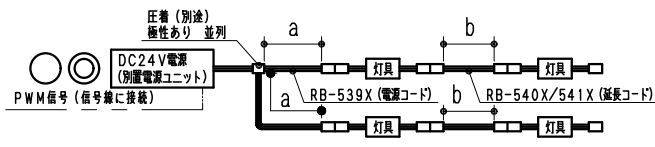

単体使用の場合 (縮尺1/10)

付属取付木ネジ施工図  
薄い取付部に取付け時は  
施工のビスを別途手配ください。詳細断面 (S=1/1)

オプション  
 ・電源接続コード (L200mm) RB-539X  
 ・延長コード (L1000mm) RB-540X  
 ・延長コード (L3000mm) RB-541X  
 ・取付金具 (可動タイプ・2個セット) RB-467N  
 (詳しくはRB-467N仕様図を参照ください。)