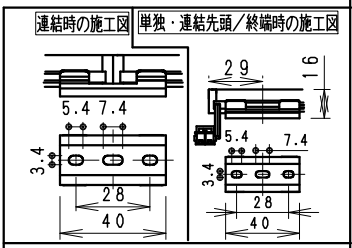

単体使用の場合 (縮尺1/10)

付属取付木ネジ施工図  
薄い取付部に取付け時は  
施工のビスを別途手配ください。詳細断面 (S=1/1)

オプション  
 ・電源接続コード (L200mm) RB-539X  
 ・延長コード (L1000mm) RB-540X  
 ・延長コード (L3000mm) RB-541X  
 ・取付金具 (可動タイプ・2個セット) RB-467N  
 (詳しくはRB-467N仕様図を参照ください。)

ランプ名	リア17 L900 TYPE
配光	拡散配光タイプ
光源色	電球色タイプ (3000K)
演色性	Ra82 LED光源寿命 40000時間

モジュール 入力電圧 (V)	モジュール 入力電流 (mA)	モジュール電力 (W)	消費電力 (W) (RX-406N)
DC24	720	17.4	21.3

専用別売 電源ユニット	入力 電圧	最大接続可能設定値		非調光	調光タイプ	
		モジュール電力最大値 直列接続時合計並列接続時合計	接続線長 a+b		PWM信号制御	無線制御 電源出力側に調光ユニット取付
RX-406NC	AC 100V	48W以内	48W以内	○	◎ PWM信号入力 調光率5~100%	□ FX-455N 調光率5~100%
RX-405NC	-24V	70W以内	72W以内	○	◎ PWM信号入力 調光率5~100%	□ FX-455N 調光率5~100%