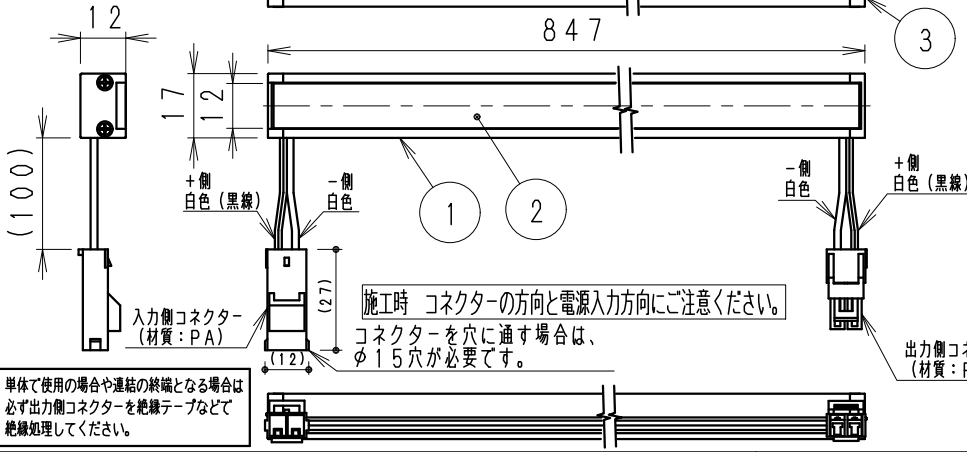

単体使用の場合 (縮尺1/10)

付属取付木ネジ施工図  
薄い取付部に取付け時は  
施工のビスを別途手配ください。詳細断面 (S=1/1)

オプション  
 ・電源接続コード (L200mm) RB-539X  
 ・延長コード (L1000mm) RB-540X  
 ・延長コード (L3000mm) RB-541X  
 ・取付金具 (可動タイプ・2個セット) RB-467N  
 (詳しくはRB-467N仕様図を参照ください。)

ランプ名	リア17 L900 TYPE
配光	拡散配光タイプ
光源色	電球色タイプ (3000K)
演色性	Ra82 LED光源寿命 40000時間

モジュール 入力電圧 (V)	モジュール 入力電流 (mA)	モジュール電力 (W)	消費電力 (W) (RX-406N)
DC24	720	17.4	21.3

専用別売 電源ユニット	入力 電圧	最大接続可能設定値		非調光	調光タイプ	
		モジュール電力最大値 直列接続時合計並列接続時合計	接続線長 a+b		PWM信号制御	無線制御 電源出力側に調光ユニット取付
RX-406NC	AC 100V	48W以内	48W以内	○	◎ PWM信号入力 調光率5~100%	□ FX-455N 調光率5~100%
RX-405NC	-24V	70W以内	72W以内	○	◎ PWM信号入力 調光率5~100%	□ FX-455N 調光率5~100%

5	LEDモジュール		1	(LEDモジュール交換不可)
4	取付金具	ステンレス t0.4	4	取付木ネジ3x20付属
3	エンドキャップ	P	C	灰色・一部半透明
2	カバー	P	C	乳白
1	本体	アルミ	1	フルマイト仕上

器具質量 約0.3Kg

**安全に関するご注意**

- ・一般屋内用です。
- ・冷蔵・冷凍器仕様などの什器・ショーケースなどで使用できません。
- ・什器・ショーケース内が5℃~35℃の温度範囲でご使用ください。高温で使用すると火災の原因となります。
- ・生鮮食品や惣菜などの湿気や油などの蒸気や油などはご使用しないでください。
- ・別売の専用電源の取付けについて、電源設置位置はかならず広い空間に設置ください。
- ・電源を複数個設置の場合、個々の電源を100mm以上離して設置ください。
- ・別売の専用電源は口出し線式の為、有資格者による接続工事を行ってください。
- ・別売の専用電源への2次側接続は専用接続コードをご使用ください。
- ・灯具と電源コネクタの接続は、確実に接続ください。
- ・多灯接続の場合は、仕様図・取扱説明書を参照ください。
- ・安全のために、点灯時および点灯中はLED光源を直視しないでください。