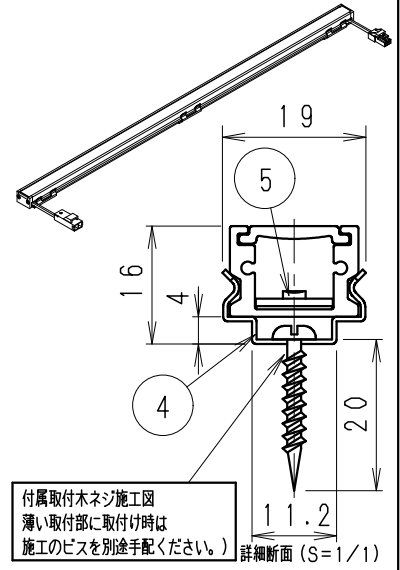

単体使用の場合 (縮尺1/10)

付属取付木ネジ施工図  
薄い取付部に取付け時は  
施工のビスを別途手配ください。詳細断面 (S=1/1)

オプション  
 ・電源接続コード (L200mm) RB-539X  
 ・延長コード (L1000mm) RB-540X  
 ・延長コード (L3000mm) RB-541X  
 ・取付金具 (可動タイプ・2個セット) RB-467N  
 (詳しくはRB-467N仕様図を参照ください。)

5	LEDモジュール		1	(LEDモジュール交換不可)
4	取付金具	ステンレス t0.4	4	取付木ネジ3x20付属
3	エンドキャップ	P	C	灰色・一部半透明
2	カバー	P	C	乳白
1	本体	アルミ	1	フルマイト仕上

器具質量 約0.3Kg

**安全に関するご注意**

- ・一般屋内用です。
- ・冷蔵・冷凍器仕様などの什器・ショーケースなどで使用できません。
- ・什器・ショーケース内が5℃~35℃の温度範囲でご使用ください。高温で使用すると火災の原因となります。
- ・生鮮食品や惣菜などの湿気や油などの蒸気や油などはご使用しないでください。
- ・別売の専用電源の取付けについて、電源設置位置はかならず広い空間に設置ください。
- ・電源を複数個設置の場合、個々の電源を100mm以上離して設置ください。
- ・別売の専用電源は口出し線式の為、有資格者による接続工事を行ってください。
- ・別売の専用電源への2次側接続は専用接続コードをご使用ください。
- ・灯具と電源コネクタの接続は、確実に接続ください。
- ・多灯接続の場合は、仕様図・取扱説明書を参照ください。
- ・安全のために、点灯時および点灯中はLED光源を直視しないでください。