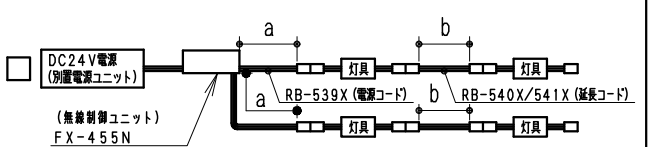

単体使用の場合 (縮尺1/10)

付属取付木ネジ施工図  
薄い取付部に取付け時は  
施工のビスを別途手配ください。詳細断面 (S=1/1)

オプション  
 ・電源接続コード (L200mm) RB-539X  
 ・延長コード (L1000mm) RB-540X  
 ・延長コード (L3000mm) RB-541X  
 ・取付金具 (可動タイプ・2個セット) RB-467N  
 (詳しくはRB-467N仕様図を参照ください。)

ランプ名	リア17 L900 TYPE
配光	拡散配光タイプ
光源色	電球色タイプ (3000K)
演色性	Ra82 LED光源寿命 40000時間

モジュール 入力電圧 (V)	モジュール 入力電流 (mA)	モジュール電力 (W)	消費電力 (W) (RX-406N)
DC24	720	17.4	21.3

専用別売 電源ユニット	入力 電圧	最大接続可能設定値		非調光	調光タイプ	
		モジュール電力最大値 直列接続時合計並列接続時合計	接続線長 a+b		PWM信号制御	無線制御 電源出力側に調光ユニット取付
RX-406NC	AC 100V	48W以内	48W以内	○	◎ PWM信号入力 調光率5~100%	□ FX-455N 調光率5~100%
RX-405NC	-24V	70W以内	72W以内	○	◎ PWM信号入力 調光率5~100%	□ FX-455N 調光率5~100%