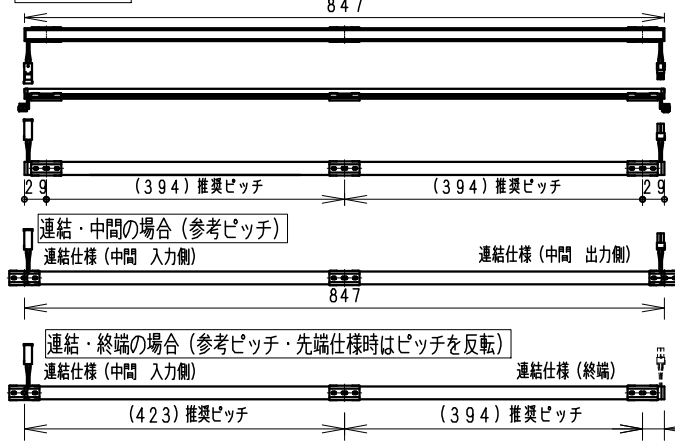

単体使用の場合 (縮尺1/10)

付属取付木ネジ施工図
薄い取付部に取付け時は
施工のビスを別途手配ください。詳細断面 (S=1/1)

オプション
・電源接続コード (L200mm) RB-539X
・延長コード (L1000mm) RB-540X
・延長コード (L3000mm) RB-541X
・取付金具 (可動タイプ・2個セット) RB-467N
付属コネクタの場合
詳しくはRB-467N仕様図を参照ください。

ランプ名	リア17 L900 TYPE
配光	拡散配光タイプ
光源色	電球色タイプ (2700K)
演色性	Ra82 LED光源寿命 40000時間

モジュール 入力電圧 (V)	モジュール 入力電流 (mA)	モジュール電力 (W)	消費電力 (W) (RX-406N)
DC24	720	17.4	21.3

専用別売 電源ユニット	入力 電圧	最大接続可能設定値		非調光	調光タイプ	
		モジュール電力最大値 直列接続時合計並列接続時合計	接続線長 a+b		PWM信号制御	無線制御 電源出力側に調光ユニット取付
RX-406NC	AC 100V	48W以内	48W以内	○	◎ PWM信号入力 調光率5~100%	□ FX-455N 調光率5~100%
RX-405NC	-24V	70W以内	72W以内	○	◎ PWM信号入力 調光率5~100%	□ FX-455N 調光率5~100%

(LED光源寿命は JIS C8155:2010に準拠光源維持率70%以上)
※LED素子にはバラツキがあるため、同一型番でも商品ごとに発光色、明るさが異なる場合がありますのでご了承ください。

縮尺	1/2	タイプ	L900タイプ (L847)	型番	ERX9391S
品名	間接照明 Linear17				