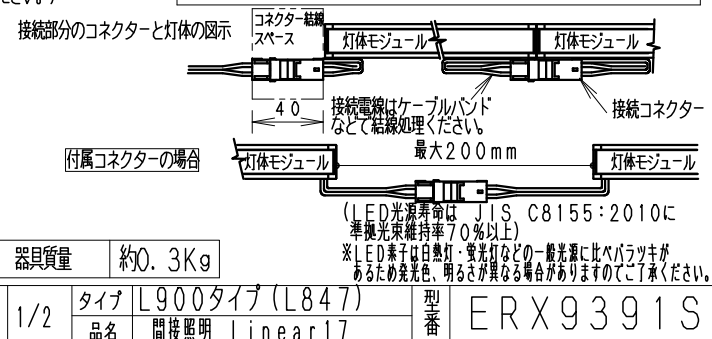

安全に関するご注意

- ・一般室内用です。ディスプレイライトに通しています。
- ・冷蔵・冷凍器仕様の仕器・ショーケースなどで使用できません。
- ・仕器・ショーケース内が5℃~35℃の温度範囲でご使用ください。
- ・高温で使用すると火災の原因となります。
- ・生鮮食品や惣菜などの湿気や油などの蒸気等でご使用しないでください。
- ・別売の専用電源の取り付けについて、電源設置位置はかならず広い空間に設置ください。
- ・電源を複数設置の場合、個々の電源を100mm以上離して設置ください。
- ・別売の専用電源は口出し線式の為、有資格者による接続工事を行ってください。
- ・別売の専用電源への2次側接続は専用接続コードをご使用ください。
- ・灯具と電源コネクタの接続は、確実に接続ください。
- ・多灯接続の場合は、仕様図・取扱説明書を参照ください。
- ・安全のために、点灯時および点灯中はLED光源を直視しないでください。

5	LEDモジュール	1	(LEDモジュール交換不可)
4	取付金具	ステンレス t0.4	3 取付木ネジ3x20付属
3	エンドキャップ	P	C 2 灰色・一部半透明
2	カバー	P	C 1 乳白
1	本体	アルミ	1 アルマイト仕上

器具質量 約0.3Kg