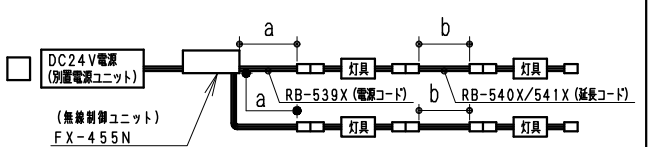

単体使用の場合 (縮尺1/10)

付属取付木ネジ施工図
薄い取付部に取付け時は
施工のビスを別途手配ください。詳細断面 (S=1/1)

オプション
・電源接続コード (L200mm) RB-539X
・延長コード (L1000mm) RB-540X
・延長コード (L3000mm) RB-541X
・取付金具 (可動タイプ・2個セット) RB-467N
付属コネクタの場合
詳しくはRB-467N仕様図を参照ください。

ランプ名	リア17 L900 TYPE
配光	拡散配光タイプ
光源色	電球色タイプ (2700K)
演色性	Ra82 LED光源寿命 40000時間

モジュール 入力電圧 (V)	モジュール 入力電流 (mA)	モジュール電力 (W)	消費電力 (W) (RX-406N)
DC24	720	17.4	21.3

専用別売 電源ユニット	入力 電圧	最大接続可能設定値		非調光	調光タイプ	
		モジュール電力最大値 直列接続時合計並列接続時合計	接続線長 a+b		PWM信号制御	無線制御 電源出力側に調光ユニット取付
RX-406NC	AC 100V	48W以内	48W以内	○	◎ PWM信号入力 調光率5~100%	□ FX-455N 調光率5~100%
RX-405NC	-24V	70W以内	72W以内	○	◎ PWM信号入力 調光率5~100%	□ FX-455N 調光率5~100%

(LED光源寿命は JIS C8155:2010に準拠光源維持率70%以上)
※LED素子にはバラツキがあるため、同一型番でも商品ごとに発光色、明るさが異なる場合がありますのでご了承ください。

縮尺	1/2	タイプ	L900タイプ (L847)	型番	ERX9391S
品名	間接照明 Linear17				