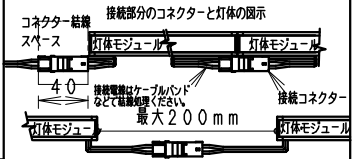

単体使用の場合 (縮尺1/10)

付属取付木ネジ施工図
薄い取付部に取付け時は
施工のビスを別途手配ください。詳細断面 (S=1/1)

オプション
・電源接続コード (L200mm) RB-539X
・延長コード (L1000mm) RB-540X
・延長コード (L3000mm) RB-541X
・取付金具 (可動タイプ・2個セット) RB-467N
付属コネクタの場合
詳しくはRB-467N仕様図を参照ください。