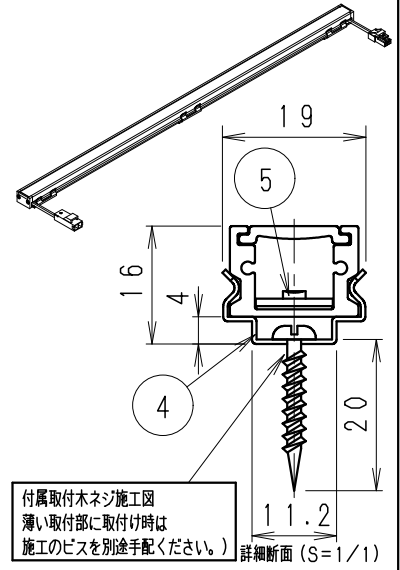

単体使用の場合 (縮尺1/10)

付属取付木ネジ施工図
薄い取付部に取付け時は
施工のビスを別途手配ください。詳細断面 (S=1/1)

オプション
・電源接続コード (L200mm) RB-539X
・延長コード (L1000mm) RB-540X
・延長コード (L3000mm) RB-541X
・取付金具 (可動タイプ・2個セット) RB-467N
付属コネクタの場合
詳しくはRB-467N仕様図を参照ください。

5	LEDモジュール		1	(LEDモジュール交換不可)
4	取付金具	ステンレス t0.4	4	取付木ネジ3x20付属
3	エンドキャップ	P	C	灰色・一部半透明
2	カバー	P	C	乳白
1	本体	アルミ	1	フルマイト仕上

器具質量 約0.3Kg

安全に関するご注意

- ・一般屋内用です。
- ・冷蔵・冷凍器仕様などの什器・ショーケースなどで使用できません。
- ・什器・ショーケース内が5℃~35℃の温度範囲でご使用ください。高温で使用すると火災の原因となります。
- ・生鮮食品や惣菜などの湿気や油などの蒸気や油などはご使用しないでください。
- ・別売の専用電源の取付けについて、電源設置位置はかならず広い空間に設置ください。
- ・電源を複数個設置の場合、個々の電源を100mm以上離して設置ください。
- ・別売の専用電源は口出し線式の為、有資格者による接続工事を行ってください。
- ・別売の専用電源への2次側接続は専用接続コードをご使用ください。
- ・灯具と電源コネクタの接続は、確実に接続ください。
- ・多灯接続の場合は、仕様図・取扱説明書を参照ください。
- ・安全のために、点灯時および点灯中はLED光源を直視しないでください。

(LED光源寿命は JIS C8155:2010に準拠光源維持率70%以上)
※LED素子にはバラツキがあるため、同一型番でも商品ごとに発光色、明るさが異なる場合がありますのでご了承ください。

縮尺	1/2	タイプ	L900タイプ (L847)	型番	ERX9391S
品名	間接照明 Linear17				