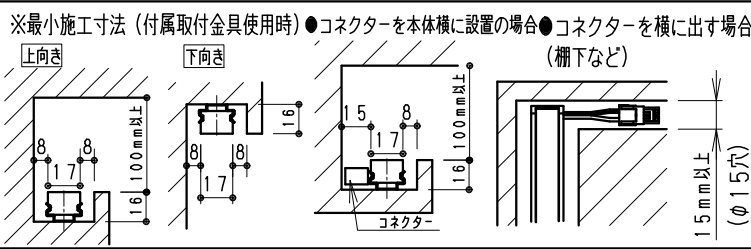

単体使用の場合 (縮尺1/10)

付属取付木ネジ施工図
薄い取付部に取付け時は
施工のビスを別途手配ください。詳細断面 (S=1/1)

オプション
・電源接続コード (L200mm) RB-539X
・延長コード (L1000mm) RB-540X
・延長コード (L3000mm) RB-541X
・取付金具 (可動タイプ・2個セット) RB-467N
付属コネクタの場合
詳しくはRB-467N仕様図を参照ください。

ランプ名	リア17 L900 TYPE
配光	拡散配光タイプ
光源色	電球色タイプ (2700K)
演色性	Ra82 LED光源寿命 40000時間

モジュール 入力電圧 (V)	モジュール 入力電流 (mA)	モジュール電力 (W)	消費電力 (W) (RX-406N)
DC24	720	17.4	21.3

専用別売 電源ユニット	入力 電圧	最大接続可能設定値		非調光	調光タイプ	
		モジュール電力最大値 直列接続時合計並列接続時合計	接続線長 a+b		PWM信号制御	無線制御 電源出力側に調光ユニット取付
RX-406NC	AC 100V	48W以内	48W以内	○	◎ PWM信号入力 調光率5~100%	□ FX-455N 調光率5~100%
RX-405NC	-24V	70W以内	72W以内	○	◎ PWM信号入力 調光率5~100%	□ FX-455N 調光率5~100%

5	LEDモジュール		1	(LEDモジュール交換不可)
4	取付金具	ステンレス t0.4	4	取付木ネジ3x20付属
3	エンドキャップ	P	C	灰色・一部半透明
2	カバー	P	C	乳白
1	本体	アルミ	1	フルマイト仕上

器具質量 約0.3Kg

安全に関するご注意

- ・一般屋内用です。
- ・冷蔵・冷凍器仕様などの什器・ショーケースなどで使用できません。
- ・什器・ショーケース内が5℃~35℃の温度範囲でご使用ください。高温で使用すると火災の原因となります。
- ・生鮮食品や惣菜などの湿気や油などの蒸気や油などはご使用しないでください。
- ・別売の専用電源の取付けについて、電源設置位置はかならず広い空間に設置ください。
- ・電源を複数個設置の場合、個々の電源を100mm以上離して設置ください。
- ・別売の専用電源は口出し線式の為、有資格者による接続工事を行ってください。
- ・別売の専用電源への2次側接続は専用接続コードをご使用ください。
- ・灯具と電源コネクタの接続は、確実に接続ください。
- ・多灯接続の場合は、仕様図・取扱説明書を参照ください。
- ・安全のために、点灯時および点灯中はLED光源を直視しないでください。

(LED光源寿命は JIS C8155:2010に準拠光源維持率70%以上)
※LED素子にはバラツキがあるため、同一型番でも商品ごとに発光色、明るさが異なる場合がありますのでご了承ください。

縮尺	1/2	タイプ	L900タイプ (L847)	型番	ERX9391S
品名	間接照明 Linear17				