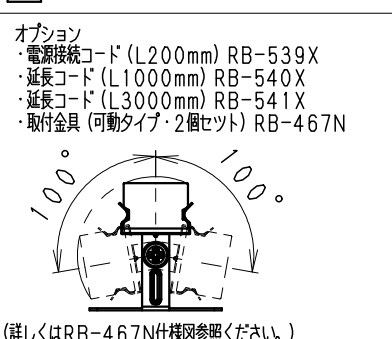

安全に関するご注意

- ・一般室内用です。ディスプレイライトに通しています。
- ・冷蔵・冷凍器仕様の仕器・ショーケースなどで使用できません。
- ・仕器・ショーケース内が5℃~35℃の温度範囲でご使用ください。
- ・高温で使用すると火災の原因となります。
- ・生鮮食品や惣菜などの湿気や油などの蒸気等でご使用しないでください。
- ・別売の専用電源の取り付けについて、電源設置位置はかならず広い空間に設置ください。
- ・電源を複数設置の場合、個々の電源を100mm以上離して設置ください。
- ・別売の専用電源は口出し線式の為、有資格者による接続工事を行ってください。
- ・別売の専用電源への2次側接続は専用接続コードをご使用ください。
- ・灯具と電源コネクタの接続は、確実に接続ください。
- ・多灯接続の場合は、仕様図・取扱説明書を参照ください。
- ・安全のために、点灯時および点灯中はLED光源を直視しないでください。

5	LEDモジュール	1	(LEDモジュール交換不可)
4	取付金具	ステンレス t0.4	3 取付木ネジ3x20付属
3	エンドキャップ	P	C 2 灰色・一部半透明
2	カバー	P	C 1 乳白
1	本体	アルミ	1 アルマイト仕上

器具質量 約0.3Kg