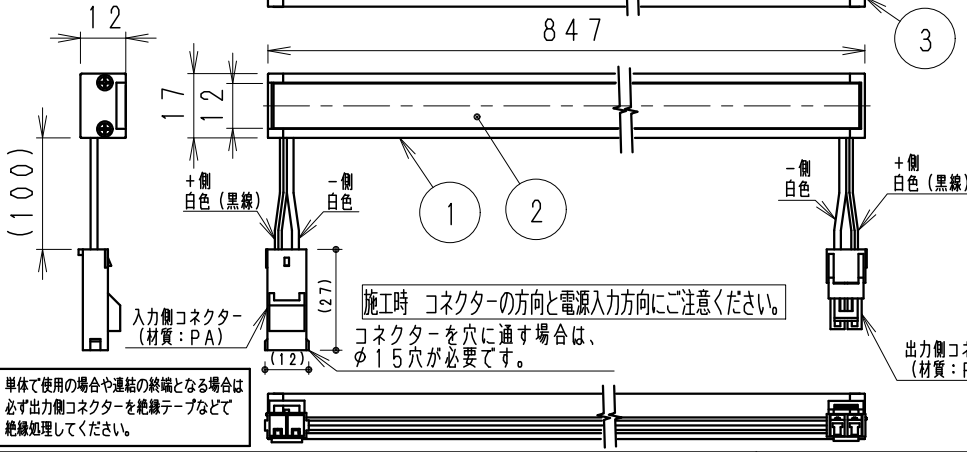

単体使用の場合 (縮尺1/10)

付属取付木ネジ施工図
薄い取付部に取付け時は
施工のビスを別途手配ください。詳細断面 (S=1/1)

オプション
・電源接続コード (L200mm) RB-539X
・延長コード (L1000mm) RB-540X
・延長コード (L3000mm) RB-541X
・取付金具 (可動タイプ・2個セット) RB-467N
付属コネクタの場合
詳しくはRB-467N仕様図を参照ください。

ランプ名	リア17 L900 TYPE
配光	拡散配光タイプ
光源色	電球色タイプ (2700K)
演色性	Ra82 LED光源寿命 40000時間

モジュール 入力電圧 (V)	モジュール 入力電流 (mA)	モジュール電力 (W)	消費電力 (W) (RX-406N)
DC24	720	17.4	21.3

専用別売 電源ユニット	入力 電圧	最大接続可能設定値		非調光	調光タイプ	
		モジュール電力最大値 直列接続時合計並列接続時合計	接続線長 a+b		PWM信号制御	無線制御 電源出力側に調光ユニット取付
RX-406NC	AC 100V	48W以内	48W以内	○	◎ PWM信号入力 調光率5~100%	□ FX-455N 調光率5~100%
RX-405NC	-24V	70W以内	72W以内	○	◎ PWM信号入力 調光率5~100%	□ FX-455N 調光率5~100%

5	LEDモジュール		1	(LEDモジュール交換不可)
4	取付金具	ステンレス t0.4	4	取付木ネジ3x20付属
3	エンドキャップ	P	C	灰色・一部半透明
2	カバー	P	C	乳白
1	本体	アルミ	1	フルマイト仕上

器具質量 約0.3Kg

安全に関するご注意

- ・一般屋内用です。
- ・冷蔵・冷凍器仕様などの什器・ショーケースなどで使用できません。
- ・什器・ショーケース内が5℃~35℃の温度範囲でご使用ください。高温で使用すると火災の原因となります。
- ・生鮮食品や惣菜などの湿気や油などの蒸気や油などはご使用しないでください。
- ・別売の専用電源の取付けについて、電源設置位置はかならず広い空間に設置ください。
- ・電源を複数個設置の場合、個々の電源を100mm以上離して設置ください。
- ・別売の専用電源は口出し線式の為、有資格者による接続工事を行ってください。
- ・別売の専用電源への2次側接続は専用接続コードをご使用ください。
- ・灯具と電源コネクタの接続は、確実に接続ください。
- ・多灯接続の場合は、仕様図・取扱説明書を参照ください。
- ・安全のために、点灯時および点灯中はLED光源を直視しないでください。

(LED光源寿命は JIS C8155:2010に準拠光源維持率70%以上)
※LED素子にはバラツキがあるため、同一型番でも商品ごとに発光色、明るさが異なる場合がありますのでご了承ください。

縮尺	1/2	タイプ	L900タイプ (L847)	型番	ERX9391S
品名	間接照明 Linear17				