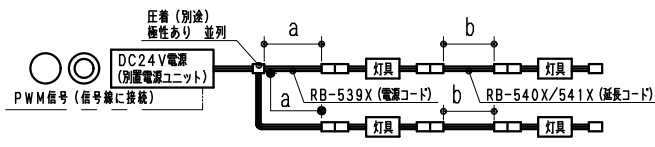

単体使用の場合 (縮尺1/10)

付属取付木ネジ施工図
薄い取付部に取付け時は
施工のビスを別途手配ください。詳細断面 (S=1/1)

オプション
・電源接続コード (L200mm) RB-539X
・延長コード (L1000mm) RB-540X
・延長コード (L3000mm) RB-541X
・取付金具 (可動タイプ・2個セット) RB-467N
付属コネクタの場合
詳しくはRB-467N仕様図を参照ください。