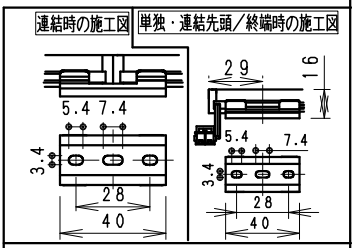

単体使用の場合 (縮尺1/10)

付属取付木ネジ施工図
薄い取付部に取付け時は
施工のビスを別途手配ください。詳細断面 (S=1/1)

オプション
・電源接続コード (L200mm) RB-539X
・延長コード (L1000mm) RB-540X
・延長コード (L3000mm) RB-541X
・取付金具 (可動タイプ・2個セット) RB-467N
付属コネクタの場合
詳しくはRB-467N仕様図を参照ください。

ランプ名	リア17 L900 TYPE
配光	拡散配光タイプ
光源色	電球色タイプ (2700K)
演色性	Ra82 LED光源寿命 40000時間

モジュール 入力電圧 (V)	モジュール 入力電流 (mA)	モジュール電力 (W)	消費電力 (W) (RX-406N)
DC24	720	17.4	21.3

専用別売 電源ユニット	入力 電圧	最大接続可能設定値		非調光	調光タイプ	
		モジュール電力最大値 直列接続時合計並列接続時合計	接続線長 a+b		PWM信号制御	無線制御 電源出力側に調光ユニット取付
RX-406NC	AC 100V	48W以内	48W以内	○	◎ PWM信号入力 調光率5~100%	□ FX-455N 調光率5~100%
RX-405NC	-24V	70W以内	72W以内	○	◎ PWM信号入力 調光率5~100%	□ FX-455N 調光率5~100%

5	LEDモジュール		1	(LEDモジュール交換不可)
4	取付金具	ステンレス t0.4	4	取付木ネジ3x20付属
3	エンドキャップ	P	C	灰色・一部半透明
2	カバー	P	C	乳白
1	本体	アルミ	1	フルマイト仕上

器具質量 約0.3Kg

安全に関するご注意

- ・一般屋内用です。
- ・冷蔵・冷凍器仕様などの什器・ショーケースなどで使用できません。
- ・什器・ショーケース内が5℃~35℃の温度範囲でご使用ください。高温で使用すると火災の原因となります。
- ・生鮮食品や惣菜などの湿気や油などの蒸気や油などはご使用しないでください。
- ・別売の専用電源の取付けについて、電源設置位置はかならず広い空間に設置ください。
- ・電源を複数個設置の場合、個々の電源を100mm以上離して設置ください。
- ・別売の専用電源は口出し線式の為、有資格者による接続工事を行ってください。
- ・別売の専用電源への2次側接続は専用接続コードをご使用ください。
- ・灯具と電源コネクタの接続は、確実に接続ください。
- ・多灯接続の場合は、仕様図・取扱説明書を参照ください。
- ・安全のために、点灯時および点灯中はLED光源を直視しないでください。

(LED光源寿命は JIS C8155:2010に準拠光源維持率70%以上)
※LED素子にはバラツキがあるため、同一型番でも商品ごとに発光色、明るさが異なる場合がありますのでご了承ください。

縮尺	1/2	タイプ	L900タイプ (L847)	型番	ERX9391S
品名	間接照明 Linear17				