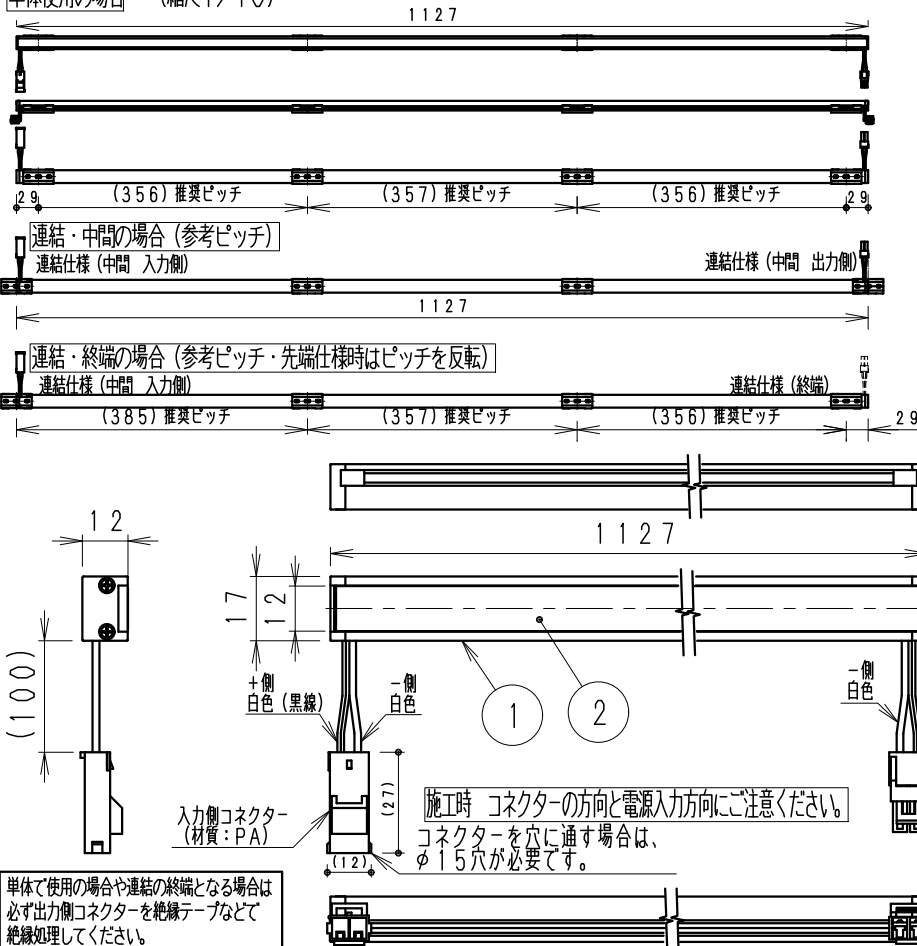

単体使用の場合 (縮尺1/10)

●最小施工寸法 (付属取付金具使用時)

●コネクタを本体横に設置の場合

●コネクタを横に出す場合 (棚下など)

●連結時の施工図

●単独・連結先頭/終端時の施工図

ランプ名	リコア 17 L1200 TYPE LEDモジュール (交換不可)
配光	棚下タイプ
光源色	ナチュラルホワイトタイプ (4000K)
演色性	Ra82 LED光源寿命40000時間

モジュール 入力電圧 (V)	モジュール 入力電流 (mA)	モジュール電力 (W)
DC24	960	23.2

調光タイプ	専用別売電源ユニット	入力電圧	最大接続可能設定値		モジュール総配線長 電力最低値 a+b+c+d
			モジュール電力最大値 直列接続時合計	モジュール電力最大値 並列接続時合計	
非調光	RX-326N	AC100V	16W点灯	16W点灯	-
	RX-318N	AC100V	24W点灯	24W点灯	-
調光	RX-406N	AC 100V -200V	48W点灯	48W点灯	3W以上 5m以内
	RX-405N		72W点灯	72W点灯	5W以上
	RX-404N		104W点灯	120W点灯	7W以上

5	LEDモジュール		1	(LEDモジュール交換不可)
4	取付金具	ステンレス t0.4	4	取付木ネジ3x20付属
3	エンドキャップ	P	C	灰色・一部半透明
2	カバー	P	C	乳白
1	本体	アルミ	1	アルマイト仕上
部番	部品名	材質・素材厚	数量	備考

器具質量	約0.3Kg
縮尺	1/2
タイプ	L1200タイプ (L1127)
品名	間接照明 Linear17
型番	ERX9390S