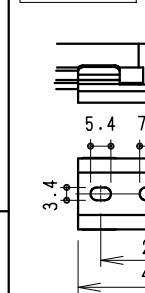

単体使用の場合 (縮尺1/10)

●最小施工寸法 (付属取付金具使用時)

●コネクタを本体横に設置の場合

●コネクタを横に出す場合 (棚下など)

●連結時の施工図

●単独・連結先頭/終端時の施工図

ランプ名	リコア 17 L1200 TYPE LEDモジュール (交換不可)
配光	棚下タイプ
光源色	ナチュラルホワイトタイプ (4000K)
演色性	Ra82 LED光源寿命40000時間

モジュール 入力電圧 (V)	モジュール 入力電流 (mA)	モジュール電力 (W)
DC24	960	23.2

調光タイプ	専用別売電源ユニット	入力電圧	最大接続可能設定値		モジュール総配線長 電力最低値 a+b+c+d
			モジュール電力最大値 直列接続時合計	モジュール電力最大値 並列接続時合計	
非調光	RX-326N	AC100V	16W点灯	16W点灯	-
	RX-318N	AC100V	24W点灯	24W点灯	-
調光	RX-406N	AC 100V -200V	48W点灯	48W点灯	3W以上 5m以内
	RX-405N		72W点灯	72W点灯	5W以上
	RX-404N		104W点灯	120W点灯	7W以上

5	LEDモジュール		1	(LEDモジュール交換不可)
4	取付金具	ステンレス t0.4	4	取付木ネジ3x20付属
3	エンドキャップ	P	C	灰色・一部半透明
2	カバー	P	C	乳白
1	本体	アルミ	1	アルマイト仕上
部番	部品名	材質・素材厚	数量	備考

器具質量	約0.3Kg
縮尺	1/2
タイプ	L1200タイプ (L1127)
品名	間接照明 Linear17
型番	ERX9390S