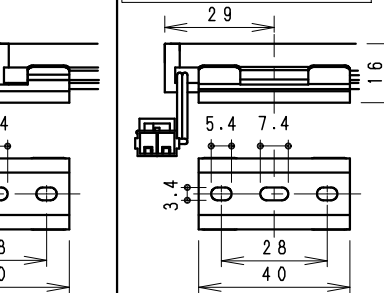

単体使用の場合 (縮尺1/10)

●最小施工寸法 (付属取付金具使用時)

●コネクタを本体横に設置の場合

●コネクタを横に出す場合 (棚下など)

●連結時の施工図

●単独・連結先頭/終端時の施工図

ランプ名	リコア 17 L1200 TYPE LEDモジュール (交換不可)
配光	棚下タイプ
光源色	ナチュラルホワイトタイプ (4000K)
演色性	Ra82 LED光源寿命40000時間

モジュール 入力電圧 (V)	モジュール 入力電流 (mA)	モジュール電力 (W)
DC24	960	23.2

調光タイプ	専用別売電源ユニット	入力電圧	最大接続可能設定値		モジュール総配線長 電力最低値 a+b+c+d
			モジュール電力最大値 直列接続時合計	モジュール電力最大値 並列接続時合計	
非調光	RX-326N	AC100V	16W点灯	16W点灯	-
	RX-318N	AC100V	24W点灯	24W点灯	-
調光	RX-406N	AC 100V -200V	48W点灯	48W点灯	3W以上 5m以内
	RX-405N		72W点灯	72W点灯	5W以上
	RX-404N		104W点灯	120W点灯	7W以上

5	LEDモジュール		1	(LEDモジュール交換不可)
4	取付金具	ステンレス t0.4	4	取付木ネジ3x20付属
3	エンドキャップ	P	C	灰色・一部半透明
2	カバー	P	C	乳白
1	本体	アルミ	1	アルマイト仕上
部番	部品名	材質・素材厚	数量	備考

器具質量	約0.3Kg
縮尺	1/2
タイプ	L1200タイプ (L1127)
品名	間接照明 Linear17
型番	ERX9390S