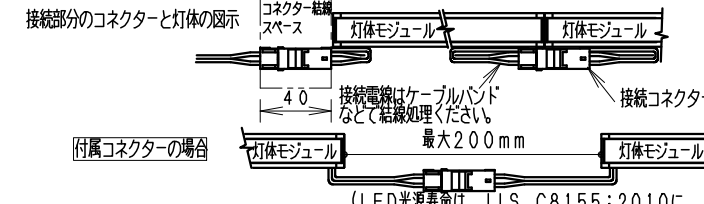

詳細、調光に関しては各電源ユニットの仕様図を参照ください。

- オプション
- 電源接続コード (L200mm) RB-539X
  - 延長コード (L1000mm) RB-540X
  - 延長コード (L3000mm) RB-541X
  - 取付金具 (可動タイプ・2個セット) RB-467N

(詳しくはRB-467N仕様図参照ください。)

**安全に関するご注意**

- 一般屋内用です。ディスプレイライトに通しています。
- 冷蔵・冷凍器仕様の仕器・ショーケースなどで使用できません。
- 仕器・ショーケース内が5℃~35℃の温度範囲でご使用ください。
- 高温で使用すると火災の原因となります。
- 生鮮食品や惣菜などの湿気や油などの蒸気等でご使用しないでください。
- 別売の専用電源の取付けについて、電源設置位置はかならず広い空間に設置ください。
- 電源を複数個設置の場合、個々の電源を100mm以上離して設置ください。
- 別売の専用電源は口出し線式の為、有資格者による接続工事を行ってください。
- 別売の専用電源への2次側接続は専用接続コードをご使用ください。
- 灯具と電源コネクタの接続は、確実に接続ください。
- 多灯接続の場合は、仕様図・取扱説明書を参照ください。
- 安全のために、点灯時および点灯中はLED光源を直視しないでください。