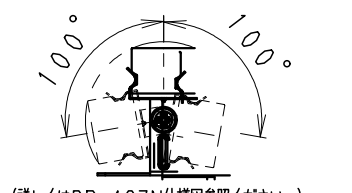

(詳しくはRB-467N仕様図参照ください。)

安全に関するご注意

- 一般屋内用です。ディスプレイライトに通しています。
- 冷蔵・冷凍器仕様の仕器・ショーケースなどで使用できません。
- 仕器・ショーケース内が5℃~35℃の温度範囲でご使用ください。
- 高温で使用すると火災の原因となります。
- 生鮮食品や惣菜などの湿気や油などの蒸気等でご使用しないでください。
- 別売の専用電源の取付けについて、電源設置位置はかならず広い空間に設置ください。
- 電源を複数個設置の場合、個々の電源を100mm以上離して設置ください。
- 別売の専用電源は口出し線式の為、有資格者による接続工事を行ってください。
- 別売の専用電源への2次側接続は専用接続コードをご使用ください。
- 灯具と電源コネクタの接続は、確実に接続ください。
- 多灯接続の場合は、仕様図・取扱説明書を参照ください。
- 安全のために、点灯時および点灯中はLED光源を直視しないでください。