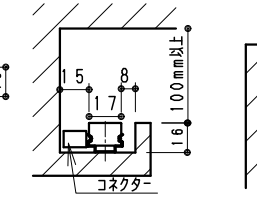

単体使用の場合 (縮尺1/10)

●最小施工寸法 (付属取付金具使用時)

●コネクタを本体横に設置の場合

●コネクタを横に出す場合 (棚下など)

●連結時の施工図

●単独・連結先頭/終端時の施工図

ランプ名	リコア 17 L1200 TYPE LEDモジュール (交換不可)
配光	棚下タイプ
光源色	ナチュラルホワイトタイプ (4000K)
演色性	Ra82 LED光源寿命40000時間

モジュール 入力電圧 (V)	モジュール 入力電流 (mA)	モジュール電力 (W)
DC24	960	23.2

調光タイプ	専用別売電源ユニット	入力電圧	最大接続可能設定値		モジュール総配線長 電力最低値 a+b+c+d
			モジュール電力最大値 直列接続時合計	モジュール電力最大値 並列接続時合計	
非調光	RX-326N	AC100V	16W点灯	16W点灯	-
	RX-318N	AC100V	24W点灯	24W点灯	-
調光	RX-406N	AC 100V -200V	48W点灯	48W点灯	3W以上 5m以内
	RX-405N		72W点灯	72W点灯	5W以上
	RX-404N		104W点灯	120W点灯	7W以上

詳細、調光に関しては各電源ユニットの仕様図を参照ください。

- オプション
- 電源接続コード (L200mm) RB-539X
  - 延長コード (L1000mm) RB-540X
  - 延長コード (L3000mm) RB-541X
  - 取付金具 (可動タイプ・2個セット) RB-467N

(詳しくはRB-467N仕様図参照ください。)

**安全に関するご注意**

- 一般屋内用です。ディスプレイライトに通しています。
- 冷蔵・冷凍器仕様の仕器・ショーケースなどで使用できません。
- 仕器・ショーケース内が5℃~35℃の温度範囲でご使用ください。
- 高温で使用すると火災の原因となります。
- 生鮮食品や惣菜などの湿気や油などの蒸気等でご使用しないでください。
- 別売の専用電源の取付けについて、電源設置位置はかならず広い空間に設置ください。
- 電源を複数個設置の場合、個々の電源を100mm以上離して設置ください。
- 別売の専用電源は口出し線式の為、有資格者による接続工事を行ってください。
- 別売の専用電源への2次側接続は専用接続コードをご使用ください。
- 灯具と電源コネクタの接続は、確実に接続ください。
- 多灯接続の場合は、仕様図・取扱説明書を参照ください。
- 安全のために、点灯時および点灯中はLED光源を直視しないでください。

5	LEDモジュール		1	(LEDモジュール交換不可)
4	取付金具	ステンレス t0.4	4	取付木ネジ3x20付属
3	エンドキャップ	P	C	灰色・一部半透明
2	カバー	P	C	乳白
1	本体	アルミ	1	アルマイト仕上
部番	部品名	材質・素材厚	数量	備考

器具質量	約0.3Kg
縮尺	1/2
タイプ	L1200タイプ (L1127)
品名	間接照明 Linear17
型番	ERX9390S