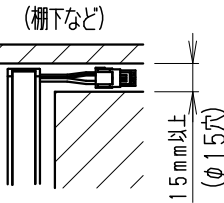

単体使用の場合 (縮尺1/10)

●最小施工寸法 (付属取付金具使用時)

●コネクタを本体横に設置の場合

●コネクタを横に出す場合 (棚下など)

●連結時の施工図

●単独・連結先頭/終端時の施工図

ランプ名	リコア 17 L1200 TYPE LEDモジュール (交換不可)
配光	棚下タイプ
光源色	ナチュラルホワイトタイプ (4000K)
演色性	Ra82 LED光源寿命40000時間

モジュール 入力電圧 (V)	モジュール 入力電流 (mA)	モジュール電力 (W)
DC24	960	23.2

調光タイプ	専用別売電源ユニット	入力電圧	最大接続可能設定値		モジュール総配線長 電力最低値 a+b+c+d
			モジュール電力最大値 直列接続時合計	モジュール電力最大値 並列接続時合計	
非調光	RX-326N	AC100V	16W点灯	16W点灯	-
	RX-318N	AC100V	24W点灯	24W点灯	-
調光	RX-406N	AC 100V -200V	48W点灯	48W点灯	3W以上 5m以内
	RX-405N		72W点灯	72W点灯	5W以上
	RX-404N		104W点灯	120W点灯	7W以上

詳細、調光に関しては各電源ユニットの仕様図を参照ください。

- オプション
- 電源接続コード (L200mm) RB-539X
  - 延長コード (L1000mm) RB-540X
  - 延長コード (L3000mm) RB-541X
  - 取付金具 (可動タイプ・2個セット) RB-467N

(詳しくはRB-467N仕様図参照ください。)

**安全に関するご注意**

- 一般屋内用です。ディスプレイライトに通しています。
- 冷蔵・冷凍器仕様の仕器・ショーケースなどで使用できません。
- 仕器・ショーケース内が5℃~35℃の温度範囲でご使用ください。
- 高温で使用すると火災の原因となります。
- 生鮮食品や惣菜などの湿気や油などの蒸気等でご使用しないでください。
- 別売の専用電源の取付けについて、電源設置位置はかならず広い空間に設置ください。
- 電源を複数個設置の場合、個々の電源を100mm以上離して設置ください。
- 別売の専用電源は口出し線式の為、有資格者による接続工事を行ってください。
- 別売の専用電源への2次側接続は専用接続コードをご使用ください。
- 灯具と電源コネクタの接続は、確実に接続ください。
- 多灯接続の場合は、仕様図・取扱説明書を参照ください。
- 安全のために、点灯時および点灯中はLED光源を直視しないでください。

5	LEDモジュール		1	(LEDモジュール交換不可)
4	取付金具	ステンレス t0.4	4	取付木ネジ3x20付属
3	エンドキャップ	P	C	灰色・一部半透明
2	カバー	P	C	乳白
1	本体	アルミ	1	アルマイト仕上
部番	部品名	材質・素材厚	数量	備考

器具質量	約0.3Kg
縮尺	1/2
タイプ	L1200タイプ (L1127)
品名	間接照明 Linear17
型番	ERX9390S