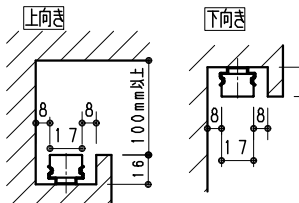

単体使用の場合 (縮尺1/10)

●最小施工寸法 (付属取付金具使用時)

●コネクタを本体横に設置の場合

●コネクタを横に出す場合 (棚下など)

●連結時の施工図

●単独・連結先頭/終端時の施工図

ランプ名	リコア 17 L1200 TYPE LEDモジュール (交換不可)
配光	棚下タイプ
光源色	ナチュラルホワイトタイプ (4000K)
演色性	Ra82 LED光源寿命40000時間

モジュール 入力電圧 (V)	モジュール 入力電流 (mA)	モジュール電力 (W)
DC24	960	23.2

調光タイプ	専用別売電源ユニット	入力電圧	最大接続可能設定値		モジュール総配線長 電力最低値 a+b+c+d
			モジュール電力最大値 直列接続時合計	モジュール電力最大値 並列接続時合計	
非調光	RX-326N	AC100V	16W点灯	16W点灯	-
	RX-318N	AC100V	24W点灯	24W点灯	-
調光	RX-406N	AC 100V -200V	48W点灯	48W点灯	3W以上 5m以内
	RX-405N		72W点灯	72W点灯	5W以上
	RX-404N		104W点灯	120W点灯	7W以上

詳細、調光に関しては各電源ユニットの仕様図を参照ください。

- オプション
- 電源接続コード (L200mm) RB-539X
  - 延長コード (L1000mm) RB-540X
  - 延長コード (L3000mm) RB-541X
  - 取付金具 (可動タイプ・2個セット) RB-467N

(詳しくはRB-467N仕様図参照ください。)

**安全に関するご注意**

- 一般屋内用です。ディスプレイライトに通しています。
- 冷蔵・冷凍器仕様の仕器・ショーケースなどで使用できません。
- 仕器・ショーケース内が5℃~35℃の温度範囲でご使用ください。
- 高温で使用すると火災の原因となります。
- 生鮮食品や惣菜などの湿気や油などの蒸気等でご使用しないでください。
- 別売の専用電源の取付けについて、電源設置位置はかならず広い空間に設置ください。
- 電源を複数個設置の場合、個々の電源を100mm以上離して設置ください。
- 別売の専用電源は口出し線式の為、有資格者による接続工事を行ってください。
- 別売の専用電源への2次側接続は専用接続コードをご使用ください。
- 灯具と電源コネクタの接続は、確実に接続ください。
- 多灯接続の場合は、仕様図・取扱説明書を参照ください。
- 安全のために、点灯時および点灯中はLED光源を直視しないでください。

5	LEDモジュール		1	(LEDモジュール交換不可)
4	取付金具	ステンレス t0.4	4	取付木ネジ3x20付属
3	エンドキャップ	P	C	灰色・一部半透明
2	カバー	P	C	乳白
1	本体	アルミ	1	アルマイト仕上
部番	部品名	材質・素材厚	数量	備考

器具質量	約0.3Kg
縮尺	1/2
タイプ	L1200タイプ (L1127)
品名	間接照明 Linear17
型番	ERX9390S