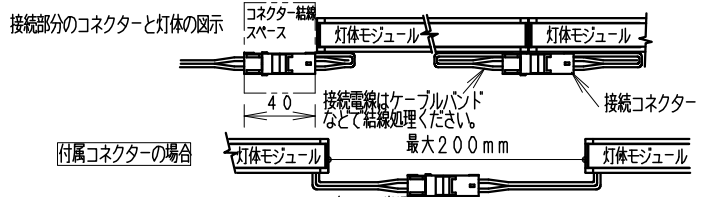

▲安全に関するご注意

- ・一般屋内用です。ディスプレイライトに通じません。
- ・冷蔵・冷凍器仕様の仕器・ショーケースなどで使用できません。
- ・仕器・ショーケース内が5℃~35℃の温度範囲でご使用ください。
- ・高温で使用するとう火災の原因となります。
- ・生鮮食品や惣菜などの湿気や油などの蒸気等でご使用しないでください。
- ・別売の専用電源の取付けについて、電源設置位置はかならず広い空間に設置ください。
- ・電源を複数設置の場合、個々の電源を100mm以上離して設置ください。
- ・別売の専用電源は口出し線式の為、有資格者による接続工事を行ってください。
- ・別売の専用電源への2次側接続は専用接続コードをご使用ください。
- ・灯具と電源コネクタの接続は、確実に接続ください。
- ・多灯接続の場合は、仕様図・取扱説明書を参照ください。
- ・安全のために、点灯時および点灯中はLED光源を直視しないでください。

1. オプション
2. ・電源接続コード (L200mm) RB-539X
   - ・延長コード (L1000mm) RB-540X
   - ・延長コード (L3000mm) RB-541X
   - ・取付金具 (可動タイプ・2個セット) RB-467N

(詳しくはRB-467N仕様図を参照ください。)