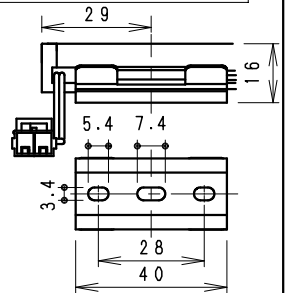

単体使用の場合 (縮尺1/10)

●最小施工寸法 (付属取付金具使用時)

●コネクタを本体横に設置の場合

●コネクタを横に出す場合 (棚下など)

●連結時の施工図

●単独・連結先頭/終端時の施工図

▲安全に関するご注意

- ・一般屋内用です。ディスプレイライトに通じません。
- ・冷蔵・冷凍器仕様の仕器・ショーケースなどで使用できません。
- ・仕器・ショーケース内が5℃~35℃の温度範囲でご使用ください。
- ・高温で使用するとう火災の原因となります。
- ・生鮮食品や惣菜などの湿気や油などの蒸気等でご使用しないでください。
- ・別売の専用電源の取付けについて、電源設置位置はかならず広い空間に設置ください。
- ・電源を複数設置の場合、個々の電源を100mm以上離して設置ください。
- ・別売の専用電源は口出し線式の為、有資格者による接続工事を行ってください。
- ・別売の専用電源への2次側接続は専用接続コードをご使用ください。
- ・灯具と電源コネクタの接続は、確実に接続ください。
- ・多灯接続の場合は、仕様図・取扱説明書を参照ください。
- ・安全のために、点灯時および点灯中はLED光源を直視しないでください。

モジュール 入力電圧 (V)	モジュール 入力電流 (mA)	モジュール電力 (W)
DC24	960	23.2

調光タイプ	専用別売電源ユニット	入力電圧	最大接続可能設定値		モジュール総配線長 電力最低値 a b c d
			モジュール電力最大値 直列接続時合計	モジュール電力最大値 並列接続時合計	
非調光	RX-326N	AC100V	16W点灯	16W点灯	-
	RX-318N	AC100V	24W点灯	24W点灯	-
調光	RX-406N	AC 100V -200V	48W点灯	48W点灯	3W以上 5m以内
	RX-405N		72W点灯	72W点灯	5W以上
	RX-404N		104W点灯	120W点灯	7W以上

詳細、調光に関しては各電源ユニットの仕様図を参照ください。

5	LEDモジュール		1	(LEDモジュール交換不可)
4	取付金具	ステンレス t0.4	4	取付木ネジ3x20付属
3	エンドキャップ	P	C	灰色・一部半透明
2	カバー	P	C	乳白
1	本体	アルミ	1	アルマイト仕上
部番	部品名	材質・素材厚	数量	備考

器具質量 約0.3Kg

縮尺	1/2	タイプ	L1200タイプ (L1127)	型番	ERX9388S
品名	間接照明 Linear17				