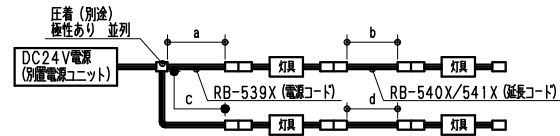

単体使用の場合 (縮尺1/10)

●最小施工寸法 (付属取付金具使用時)

●コネクタを本体横に設置の場合

●コネクタを横に出す場合 (棚下など)

●連結時の施工図

●単独・連結先頭/終端時の施工図

▲安全に関するご注意

- ・一般屋内用です。ディスプレイライトに通じません。
- ・冷蔵・冷凍器仕様の仕器・ショーケースなどで使用できません。
- ・仕器・ショーケース内が5℃~35℃の温度範囲でご使用ください。
- ・高温で使用するとう火災の原因となります。
- ・生鮮食品や惣菜などの湿気や油などの蒸気等でご使用しないでください。
- ・別売の専用電源の取付けについて、電源設置位置はかならず広い空間に設置ください。
- ・電源を複数設置の場合、個々の電源を100mm以上離して設置ください。
- ・別売の専用電源は口出し線式の為、有資格者による接続工事を行ってください。
- ・別売の専用電源への2次側接続は専用接続コードをご使用ください。
- ・灯具と電源コネクタの接続は、確実に接続ください。
- ・多灯接続の場合は、仕様図・取扱説明書を参照ください。
- ・安全のために、点灯時および点灯中はLED光源を直視しないでください。