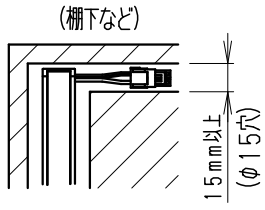

単体使用の場合 (縮尺1/10)

●最小施工寸法 (付属取付金具使用時)

●コネクタを本体横に設置の場合

●コネクタを横に出す場合 (棚下など)

●連結時の施工図

●単独・連結先頭/終端時の施工図

▲安全に関するご注意

- ・一般屋内用です。ディスプレイライトに通じません。
- ・冷蔵・冷凍器仕様の仕器・ショーケースなどで使用できません。
- ・仕器・ショーケース内が5℃~35℃の温度範囲でご使用ください。
- ・高温で使用するとう火災の原因となります。
- ・生鮮食品や惣菜などの湿気や油などの蒸気等でご使用しないでください。
- ・別売の専用電源の取付けについて、電源設置位置はかならず広い空間に設置ください。
- ・電源を複数設置の場合、個々の電源を100mm以上離して設置ください。
- ・別売の専用電源は口出し線式の為、有資格者による接続工事を行ってください。
- ・別売の専用電源への2次側接続は専用接続コードをご使用ください。
- ・灯具と電源コネクタの接続は、確実に接続ください。
- ・多灯接続の場合は、仕様図・取扱説明書を参照ください。
- ・安全のために、点灯時および点灯中はLED光源を直視しないでください。

詳細、調光に関しては各電源ユニットの仕様図を参照ください。

5	LEDモジュール		1	(LEDモジュール交換不可)
4	取付金具	ステンレス t0.4	4	取付木ネジ3x20付属
3	エンドキャップ	P	C	灰色・一部半透明
2	カバー	P	C	乳白
1	本体	アルミ	1	アルマイト仕上
部番	部品名	材質・素材厚	数量	備考

器具質量 約0.3Kg

縮尺	1/2	タイプ	L1200タイプ (L1127)	型番	ERX9388S
品名	間接照明 Linear17				