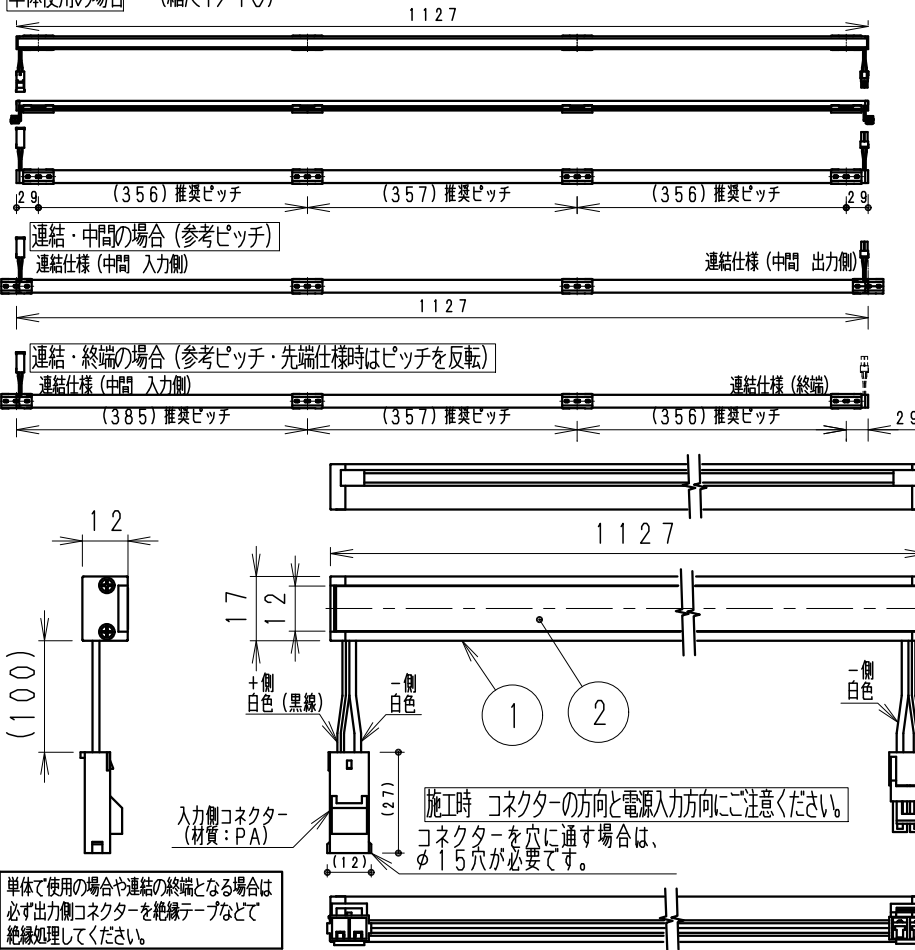

単体使用の場合 (縮尺1/10)

●最小施工寸法 (付属取付金具使用時)

●コネクタを本体横に設置の場合

●コネクタを横に出す場合 (棚下など)

●連結時の施工図

●単独・連結先頭/終端時の施工図

▲安全に関するご注意

- ・一般屋内用です。ディスプレイライトに通じません。
- ・冷蔵・冷凍器仕様の仕器・ショーケースなどで使用できません。
- ・仕器・ショーケース内が5℃~35℃の温度範囲でご使用ください。
- ・高温で使用するとう火災の原因となります。
- ・生鮮食品や惣菜などの湿気や油などの蒸気等でご使用しないでください。
- ・別売の専用電源の取付けについて、電源設置位置はかならず広い空間に設置ください。
- ・電源を複数設置の場合、個々の電源を100mm以上離して設置ください。
- ・別売の専用電源は口出し線式の為、有資格者による接続工事を行ってください。
- ・別売の専用電源への2次側接続は専用接続コードをご使用ください。
- ・灯具と電源コネクタの接続は、確実に接続ください。
- ・多灯接続の場合は、仕様図・取扱説明書を参照ください。
- ・安全のために、点灯時および点灯中はLED光源を直視しないでください。

モジュール 入力電圧 (V)	モジュール 入力電流 (mA)	モジュール電力 (W)
DC24	960	23.2

調光タイプ	専用別売電源ユニット	入力電圧	最大接続可能設定値		モジュール総配線長 電力最低値 a b c d
			モジュール電力最大値 直列接続時合計	モジュール電力最大値 並列接続時合計	
非調光	RX-326N	AC100V	16W点灯	16W点灯	-
	RX-318N	AC100V	24W点灯	24W点灯	-
調光	RX-406N	AC 100V -200V	48W点灯	48W点灯	3W以上 5m以内
	RX-405N		72W点灯	72W点灯	5W以上
	RX-404N		104W点灯	120W点灯	7W以上

詳細、調光に関しては各電源ユニットの仕様図を参照ください。

5	LEDモジュール		1	(LEDモジュール交換不可)
4	取付金具	ステンレス t0.4	4	取付木ネジ3x20付属
3	エンドキャップ	P	C	灰色・一部半透明
2	カバー	P	C	乳白
1	本体	アルミ	1	アルマイト仕上
部番	部品名	材質・素材厚	数量	備考

器具質量 約0.3Kg

縮尺	1/2	タイプ	L1200タイプ (L1127)	型番	ERX9388S
品名	間接照明 Linear17				

2018/12/17 承認 三沢 作成 松下

仕様図 / ISO A4 第三角法 (mm) ERX9388S-K

株式会社 遠藤照明