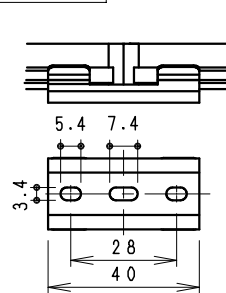

単体使用の場合 (縮尺1/10)

●最小施工寸法 (付属取付金具使用時)

●コネクタを本体横に設置の場合

●コネクタを横に出す場合 (棚下など)

●連結時の施工図

●単独・連結先頭/終端時の施工図

▲安全に関するご注意

- ・一般屋内用です。ディスプレイライトに通じません。
- ・冷蔵・冷凍器仕様の仕器・ショーケースなどで使用できません。
- ・仕器・ショーケース内が5℃~35℃の温度範囲でご使用ください。
- ・高温で使用するとう火災の原因となります。
- ・生鮮食品や惣菜などの湿気や油などの蒸気等でご使用しないでください。
- ・別売の専用電源の取付けについて、電源設置位置はかならず広い空間に設置ください。
- ・電源を複数設置の場合、個々の電源を100mm以上離して設置ください。
- ・別売の専用電源は口出し線式の為、有資格者による接続工事を行ってください。
- ・別売の専用電源への2次側接続は専用接続コードをご使用ください。
- ・灯具と電源コネクタの接続は、確実に接続ください。
- ・多灯接続の場合は、仕様図・取扱説明書を参照ください。
- ・安全のために、点灯時および点灯中はLED光源を直視しないでください。

モジュール 入力電圧 (V)	モジュール 入力電流 (mA)	モジュール電力 (W)
DC24	960	23.2

調光タイプ	専用別売電源ユニット	入力電圧	最大接続可能設定値		モジュール総配線長 電力最低値 a b c d
			モジュール電力最大値 直列接続時合計	モジュール電力最大値 並列接続時合計	
非調光	RX-326N	AC100V	16W点灯	16W点灯	-
	RX-318N	AC100V	24W点灯	24W点灯	-
調光	RX-406N	AC 100V -200V	48W点灯	48W点灯	3W以上 5m以内
	RX-405N		72W点灯	72W点灯	5W以上
	RX-404N		104W点灯	120W点灯	7W以上

詳細、調光に関しては各電源ユニットの仕様図を参照ください。

5	LEDモジュール		1	(LEDモジュール交換不可)
4	取付金具	ステンレス t0.4	4	取付木ネジ3x20付属
3	エンドキャップ	P	C	灰色・一部半透明
2	カバー	P	C	乳白
1	本体	アルミ	1	アルマイト仕上
部番	部品名	材質・素材厚	数量	備考

器具質量 約0.3Kg

縮尺	1/2	タイプ	L1200タイプ (L1127)	型番	ERX9388S
品名	間接照明 Linear17				