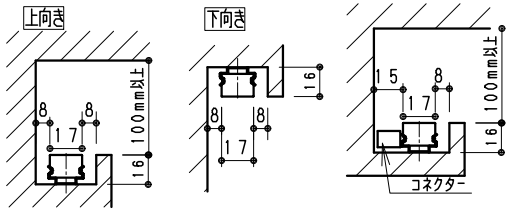

単体使用の場合 (縮尺1/10)

●最小施工寸法 (付属取付金具使用時)

●コネクタを本体横に設置の場合

●コネクタを横に出す場合 (棚下など)

●連結時の施工図

●単独・連結先頭/終端時の施工図

▲安全に関するご注意

- ・一般屋内用です。ディスプレイライトに通じません。
- ・冷蔵・冷凍器仕様の仕器・ショーケースなどで使用できません。
- ・仕器・ショーケース内が5℃~35℃の温度範囲でご使用ください。
- ・高温で使用するとう火災の原因となります。
- ・生鮮食品や惣菜などの湿気や油などの蒸気等でご使用しないでください。
- ・別売の専用電源の取付けについて、電源設置位置はかならず広い空間に設置ください。
- ・電源を複数設置の場合、個々の電源を100mm以上離して設置ください。
- ・別売の専用電源は口出し線式の為、有資格者による接続工事を行ってください。
- ・別売の専用電源への2次側接続は専用接続コードをご使用ください。
- ・灯具と電源コネクタの接続は、確実に接続ください。
- ・多灯接続の場合は、仕様図・取扱説明書を参照ください。
- ・安全のために、点灯時および点灯中はLED光源を直視しないでください。

- オプション
- ・電源接続コード (L200mm) RB-539X
 - ・延長コード (L1000mm) RB-540X
 - ・延長コード (L3000mm) RB-541X
 - ・取付金具 (可動タイプ・2個セット) RB-467N

(詳しくはRB-467N仕様図を参照ください。)

ランプ名	リコア 17 L1200 TYPE LEDモジュール (交換不可)
配光	棚下タイプ
光源色	電球色タイプ (3000K)
演色性	Ra82 LED光源寿命40000時間

モジュール 入力電圧 (V)	モジュール 入力電流 (mA)	モジュール電力 (W)
DC24	960	23.2

調光タイプ	専用別売電源ユニット	入力電圧	最大接続可能設定値		モジュール総配線長 電力最低値 a b c d
			モジュール電力最大値 直列接続時合計	モジュール電力最大値 並列接続時合計	
非調光	RX-326N	AC100V	16W点灯	16W点灯	-
	RX-318N	AC100V	24W点灯	24W点灯	-
調光	RX-406N	AC 100V -200V	48W点灯	48W点灯	3W以上 5m以内
	RX-405N		72W点灯	72W点灯	5W以上
	RX-404N		104W点灯	120W点灯	7W以上

詳細、調光に関しては各電源ユニットの仕様図を参照ください。

5	LEDモジュール		1	(LEDモジュール交換不可)
4	取付金具	ステンレス t0.4	4	取付木ネジ3x20付属
3	エンドキャップ	P	C	灰色・一部半透明
2	カバー	P	C	乳白
1	本体	アルミ	1	アルマイト仕上
部番	部品名	材質・素材厚	数量	備考

器具質量 約0.3Kg

縮尺	1/2	タイプ	L1200タイプ (L1127)	型番	ERX9388S
品名	間接照明 Linear17				