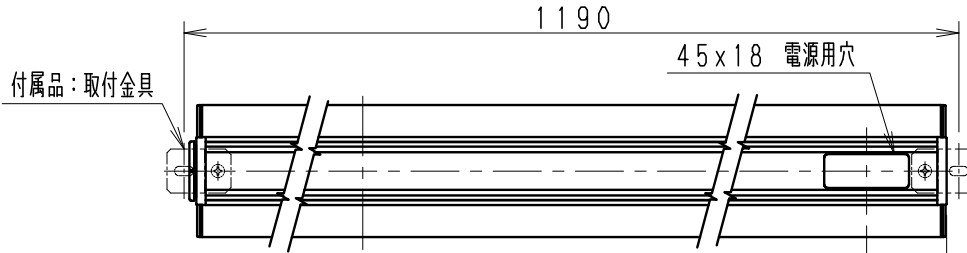

付属部品：連結コネクタ（連結時の器具間隙間 約1mm）
（エンドキャップを取りはずし、連結コネクタを挿入してください。）

※連結時は先端用の器具として使用してください。（中間/終端には使用不可）
（2連結の場合、連結給電用1台+中間/終端用1台）
（3連結の場合、連結給電用1台+中間/終端用2台）
※入力電流値（連結時合計）7.0A以内でご使用ください。

※LED素子は白熱灯・蛍光灯などの一般光源に比べ バラツキがあるため
発光色、明るさが異なる場合がありますのでご了承ください。

定格電圧 (V)	周波数 (Hz)	入力電圧 (V)	入力電流 (mA)	消費電力 (W)
AC100-242	50/60	100	317	30.4
		200	158	29.7
		242	133	29.7

部番	部品名	材質・素材厚	数量	備考
10	連結コネクタ	PVC/PBT	1	白
9	取付ネジ	鋼・呼び	4	2 三価クロム
8	取付金具	亜鉛鋼板 t1.0	2	
7	金具固定ネジ	鋼・M	4	2 三価クロム
6	側面カバー	P	C	2 シルバー
5	レンズカバー	アクリル	1	乳白マット
4	LED基板		1	式
3	電源装置		1	
2	本体	アルミ	1	アルマイト仕上
1	エンドキャップ	P	C	1 シルバー

特記事項	型番
・電源内蔵(100-242V) ・調光不可 ・LED交換不可 ・単体/連結給電用 ・任意方向取付可能 ・壁面縦付可能 ・連結コネクタ付 ・取付金具2個付 ・設計寿命：約40,000h	ERX9187S
適合ランプ	承認/検印/作成
LEDラインユニット Ra82 昼白色タイプ(5000K) L126L-L850F	生産終了品
器具質量	西沢田
約 1.1 Kg	