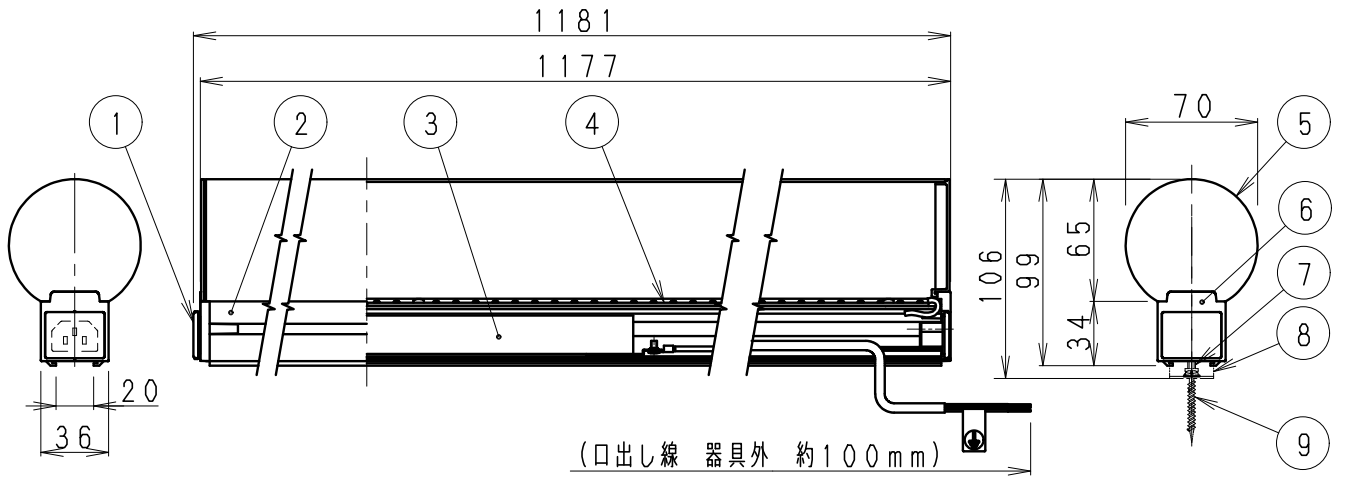

付属部品：連結コネクタ（連結時の器具間隙間 約1mm）
（エンドキャップを取りはずし、連結コネクタを挿入してください。）

※連結時は先端用の器具として使用してください。（中間/終端には使用不可）
（2連結の場合、連結給電用1台+中間/終端用1台）
（3連結の場合、連結給電用1台+中間/終端用2台）
※入力電流値（連結時合計）7.0A以内でご使用ください。

※LED素子は白熱灯・蛍光灯などの一般光源に比べ バラツキがあるため
発光色、明るさが異なる場合がありますのでご了承ください。

定格電圧 (V)	周波数 (Hz)	入力電圧 (V)	入力電流 (mA)	消費電力 (W)
AC100-242	50/60	100	317	30.4
		200	158	29.7
		242	133	29.7

部番	部品名	材質・素材厚	数量	備考
10	連結コネクタ	PVC/PBT	1	白
9	取付ネジ	鋼・呼び	4	2 三価クロム
8	取付金具	亜鉛鋼板 t1.0	2	
7	金具固定ネジ	鋼・M	4	2 三価クロム
6	側面カバー	P	C	2 シルバー
5	レンズカバー	アクリル	1	乳白マット
4	LED基板		1	式
3	電源装置		1	
2	本体	アルミ	1	アルマイト仕上
1	エンドキャップ	P	C	1 シルバー

特記事項	型番
・電源内蔵(100-242V) ・調光不可 ・LED交換不可 ・単体/連結給電用 ・任意方向取付可能 ・壁面縦付可能 ・連結コネクタ付 ・取付金具2個付 ・設計寿命：約40,000h	ERX9187S
適合ランプ	承認/検印/作成
LEDラインユニット Ra82 昼白色タイプ(5000K) L126L-L850F	生産終了品
器具質量	西沢田
約 1.1 Kg	