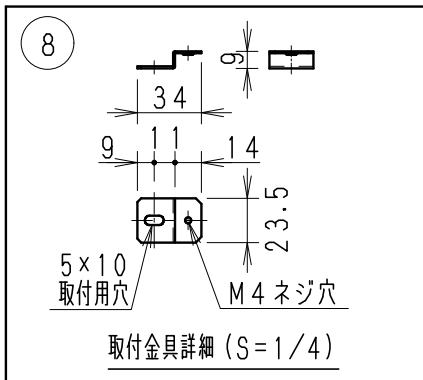

付属部品：連結コネクタ（連結時の器具間隙間 約1mm）
（エンドキャップを取りはずし、連結コネクタを挿入してください。）

※連結時は先端用の器具として使用してください。（中間/終端には使用不可）
（2連結の場合、連結給電用1台+中間/終端用1台）
（3連結の場合、連結給電用1台+中間/終端用2台）
※入力電流値（連結時合計）7.0A以内でご使用ください。

※LED素子は白熱灯・蛍光灯などの一般光源に比べ バラツキがあるため
発光色、明るさが異なる場合がありますのでご了承ください。

定格電圧 (V)	周波数 (Hz)	入力電圧 (V)	入力電流 (mA)	消費電力 (W)
AC100-242	50/60	100	317	30.4
		200	158	29.7
		242	133	29.7

部番	部品名	材質・素材厚	数量	備考
10	連結コネクタ	PVC/PBT	1	白
9	取付ネジ	鋼・呼び	4	2 三価クロム
8	取付金具	亜鉛鋼板 t1.0	2	
7	金具固定ネジ	鋼・M	4	2 三価クロム
6	側面カバー	P	C	2 シルバー
5	レンズカバー	アクリル	1	乳白マット
4	LED基板		1	式
3	電源装置		1	
2	本体	アルミ	1	アルマイト仕上
1	エンドキャップ	P	C	1 シルバー

特記事項	型番
・電源内蔵(100-242V) ・調光不可 ・LED交換不可 ・単体/連結給電用 ・任意方向取付可能 ・壁面縦付可能 ・連結コネクタ付 ・取付金具2個付 ・設計寿命：約40,000h	ERX9187S
適合ランプ	承認/検印/作成
LEDラインユニット Ra82 昼白色タイプ(5000K) L126L-L850F	生産終了品
器具質量	西沢田
約 1.1 Kg	