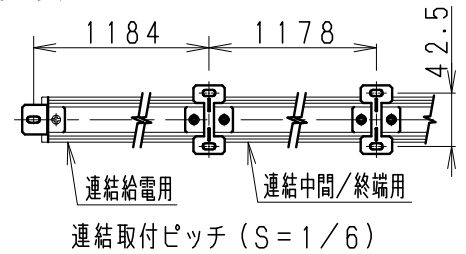

付属部品：連結コネクタ（連結時の器具間隙間 約1mm）
（エンドキャップを取りはずし、連結コネクタを挿入してください。）

※連結時は先端用の器具として使用してください。（中間/終端には使用不可）
（2連結の場合、連結給電用1台+中間/終端用1台）
（3連結の場合、連結給電用1台+中間/終端用2台）
※入力電流値（連結時合計）7.0A以内でご使用ください。

※LED素子は白熱灯・蛍光灯などの一般光源に比べ バラツキがあるため
発光色、明るさが異なる場合がありますのでご了承ください。

定格電圧 (V)	周波数 (Hz)	入力電圧 (V)	入力電流 (mA)	消費電力 (W)
AC100-242	50/60	100	317	30.4
		200	158	29.7
		242	133	29.7

部番	部品名	材質・素材厚	数量	備考
10	連結コネクタ	PVC/PBT	1	白
9	取付ネジ	鋼・呼び	4	2 三価クロム
8	取付金具	亜鉛鋼板 t1.0	2	
7	金具固定ネジ	鋼・M	4	2 三価クロム
6	側面カバー	P	C	2 シルバー
5	レンズカバー	アクリル	1	乳白マット
4	LED基板		1	式
3	電源装置		1	
2	本体	アルミ	1	アルマイト仕上
1	エンドキャップ	P	C	1 シルバー

特記事項	型番
・電源内蔵(100-242V) ・調光不可 ・LED交換不可 ・単体/連結給電用 ・任意方向取付可能 ・壁面縦付可能 ・連結コネクタ付 ・取付金具2個付 ・設計寿命：約40,000h	ERX9187S
適合ランプ	承認/検印/作成
LEDラインユニット Ra82 昼白色タイプ(5000K) L126L-L850F	生産終了品
器具質量	西沢田
約 1.1 Kg	