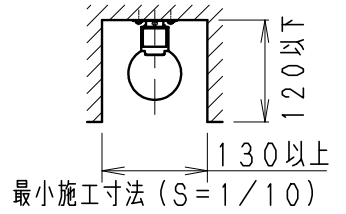

付属部品：連結コネクタ（連結時の器具間隙間 約1mm）
（エンドキャップを取りはずし、連結コネクタを挿入してください。）

※連結時は先端用の器具として使用してください。（中間/終端には使用不可）
（2連結の場合、連結給電用1台+中間/終端用1台）
（3連結の場合、連結給電用1台+中間/終端用2台）
※入力電流値（連結時合計）7.0A以内でご使用ください。

※LED素子は白熱灯・蛍光灯などの一般光源に比べ バラツキがあるため
発光色、明るさが異なる場合がありますのでご了承ください。

定格電圧 (V)	周波数 (Hz)	入力電圧 (V)	入力電流 (mA)	消費電力 (W)
AC100-242	50/60	100	317	30.4
		200	158	29.7
		242	133	29.7

部番	部品名	材質・素材厚	数量	備考
10	連結コネクタ	PVC/PBT	1	白
9	取付ネジ	鋼・呼び	4	2 三価クロム
8	取付金具	亜鉛鋼板 t1.0	2	
7	金具固定ネジ	鋼・M	4	2 三価クロム
6	側面カバー	P	C	2 シルバー
5	レンズカバー	アクリル	1	乳白マット
4	LED基板		1	式
3	電源装置		1	
2	本体	アルミ	1	アルマイト仕上
1	エンドキャップ	P	C	1 シルバー

特記事項	型番
・電源内蔵(100-242V) ・調光不可 ・LED交換不可 ・単体/連結給電用 ・任意方向取付可能 ・壁面縦付可能 ・連結コネクタ付 ・取付金具2個付 ・設計寿命：約40,000h	ERX9187S
適合ランプ	承認/検印/作成
LEDラインユニット Ra82 昼白色タイプ(5000K) L126L-L850F	生産終了品
器具質量	西沢田
約 1.1 Kg	