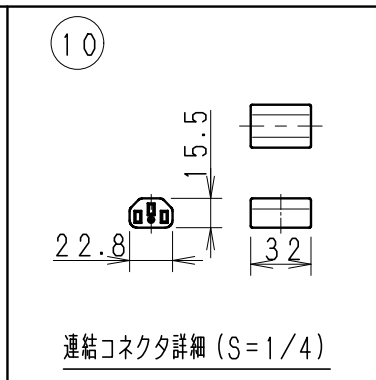

付属部品：連結コネクタ（連結時の器具間隙間 約1mm）
（エンドキャップを取りはずし、連結コネクタを挿入してください。）

※連結時は先端用の器具として使用してください。（中間/終端には使用不可）
（2連結の場合、連結給電用1台+中間/終端用1台）
（3連結の場合、連結給電用1台+中間/終端用2台）
※入力電流値（連結時合計）7.0A以内でご使用ください。

※LED素子は白熱灯・蛍光灯などの一般光源に比べ バラツキがあるため
発光色、明るさが異なる場合がありますのでご了承ください。

定格電圧 (V)	周波数 (Hz)	入力電圧 (V)	入力電流 (mA)	消費電力 (W)
AC100-242	50/60	100	317	30.4
		200	158	29.7
		242	133	29.7

部番	部品名	材質・素材厚	数量	備考
10	連結コネクタ	PVC/PBT	1	白
9	取付ネジ	鋼・呼び	4	2 三価クロム
8	取付金具	亜鉛鋼板 t1.0	2	
7	金具固定ネジ	鋼・M	4	2 三価クロム
6	側面カバー	P	C	2 シルバー
5	レンズカバー	アクリル	1	乳白マット
4	LED基板		1	式
3	電源装置		1	
2	本体	アルミ	1	アルマイト仕上
1	エンドキャップ	P	C	1 シルバー

特記事項	型番
・電源内蔵(100-242V) ・調光不可 ・LED交換不可 ・単体/連結給電用 ・任意方向取付可能 ・壁面縦付可能 ・連結コネクタ付 ・取付金具2個付 ・設計寿命：約40,000h	ERX9187S
適合ランプ	承認/検印/作成
LEDラインユニット Ra82 昼白色タイプ(5000K) L126L-L850F	生産終了品
器具質量	西沢田
約 1.1 Kg	