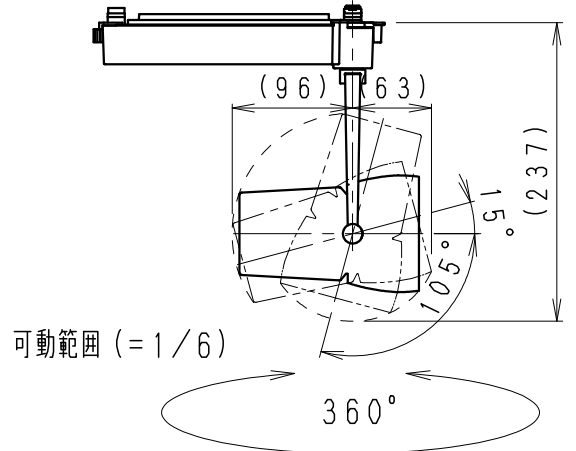

定格電力 (V)	周波数 (Hz)	入力電流 (mA)	消費電力 (W)
AC100	50/60	351	34.8

白：日塗工 N-93・マンセル：N9.3 (近似値)

部番	部品名	材質・素材厚	数量	備考
11	レンズ	P C	1	透 明
10	LEDモジュール		1	
9	ヒートシンク	アルミ	1	白 艶 消
8	灯体固定ネジ	鋼・M 4	2	三 価 黒 ク ロ ム
7	灯 体	アルミダイキャスト	1	白 艶 消
6	フ - ド	アルミダイキャスト	1	白艶消 (内部：黒艶消)
5	ア - ム	アルミダイキャスト	1	白 艶 消
4	電 源 ケ - ス	アルミダイキャスト	1	白 艶 消
3	電 源 カ バ -	P C	1	白
2	着 脱 レ バ -	6 ナイロン	1	白
1	ダクトプラグレバー	6 ナイロン	1	白

尺 度 1/4

ENDO