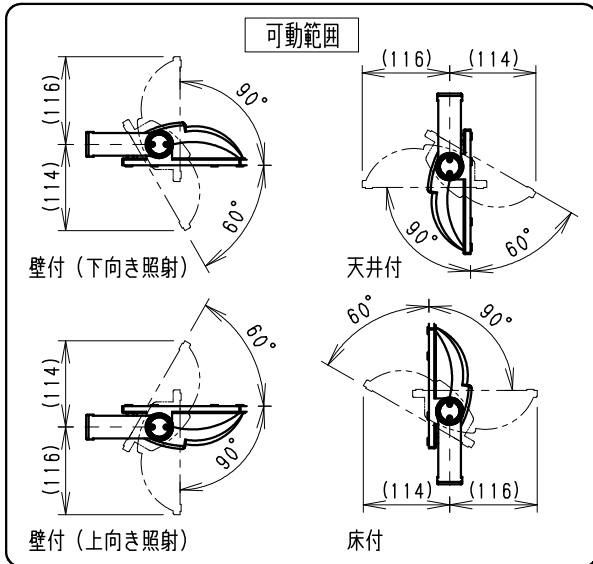

※オプション (別売)
詳細は各型番の仕様図
をご参照ください

フレンジ
・RB-374W

※本製品とフレンジを組み合わせ
使用する際、回転角度が30°に
なります。

△安全に関するご注意

- ・この器具は、-25℃~35℃の温度範囲でご使用ください。一時的に40℃を超える場所でも使用可能ですが、継続使用はしないでください。高温で使用すると火災の原因となります。
- ・この器具は防湿防雨器具です。浴室やプールなどの湿気の多い場所、湯気が直接当たる場所、粉塵・腐食性ガスが発生する場所、油分の影響を受ける場所では、使用できません。誤って使用された場合、器具の落下及び絶縁不良、感電等の原因となります。
- ・壁面取付の場合、壁面の強度が十分にある場所に取付ください。(P120取付ボルト穴で施工してください。オプション用穴でのボルト施工は行わないください。)
- ・床面直付の場合は、浸水しない場所に取付ください。草木が覆いかぶる場所には取付けないください。土中に埋めないください。取付ボルトは必ず基礎部分に固定してください。
- ・別売オプションへの取り付けの場合は、取扱説明書の内容に従ってください。(注意 取り付け方向が限定される場合があります。)
- ・振動や衝撃の影響を受ける場所には取付けないください。
- ・点灯時および点灯中はLED光源を直視しないでください。
- ・海岸より2000m以内の塩害地域には取付けないください。
- ・左記の可動範囲に示した以外の方向では取付けないください。
- ・上向き照射する場合、カバー上の堆積物は定期的に取り除いてください。堆積物によって器具内部に熱がこもり、堆積物の発火、カバーの変形や器具破損による火災・感電・浸水の原因となります。

※LED素子は白熱灯・蛍光灯などの一般光源に比べ、バラツキがあるため発光色、明るさが異なる場合がありますのでご了承ください。

白 日塗工:N-93・マンセル:N9.3 (近似値)

適合ランプ	2000TYPE LEDモジュール	定格電圧 (V)	周波数 (Hz)	入力電圧 (V)	入力電流 (mA)	消費電力 (W)	20Aブレーカー 最大接続台数 (台)
	ナチュラルホワイト (4000K) Ra83						
配光	拡散	AC100 -242	50/60	100	181	17.9	8.8
器具質量	1.3kg			200	93	17.9	3.7
				242	80	18.1	3.1

取付アンカーボルト高さ

8	ア - ム	ステンレス・t1.2	1	白 艶 消
7	電源ユニット		1	
6	枠	ステンレス	4	白 艶 消
5	カバー	P C	1	透 明 消
4	反射板	P B T	1	鏡 面 仕 上
3	固定ツマミ	アルミダイキャスト	2	白 艶 消
2	LEDモジュール		1	
1	ヒートシンク	アルミダイキャスト	1	白 艶 消
部番	部品名	材質・素材厚	数量	備考

- 特記事項
- ・電源内蔵 (100-242V) ・調光不可
 - ・防湿防雨形 (IP65)
 - ・LED光源寿命40000時間 (JIS C8155:2010に準拠)
 - ・LEDモジュール交換不可

※受圧面積
正面:0.02740m²
側面:0.00879m²