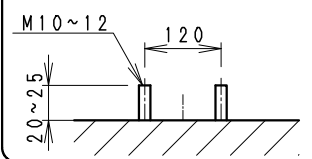

△安全に関するご注意

- ・この器具は、-25℃~35℃の温度範囲でご使用ください。一時的に40℃を超える場所でも使用可能ですが、継続使用はしないでください。高温で使用すると火災の原因となります。
- ・この器具は防湿防雨器具です。浴室やプールなどの湿気の多い場所、湯気が直接当たる場所、粉塵・腐食性ガスが発生する場所、油分の影響を受ける場所では、使用できません。誤って使用された場合、器具の落下及び絶縁不良、感電等の原因となります。
- ・壁面取付の場合、壁面の強度が十分にある場所に取付ください。(P120取付ボルト穴で施工してください。オプション用穴でのボルト施工は行わないください。)
- ・床面直付の場合は、浸水しない場所に取付ください。草木が覆いかぶる場所には取付けないください。土中に埋めないください。取付ボルトは必ず基礎部分に固定してください。
- ・別売オプションへの取り付けの場合は、取扱説明書の内容に従ってください。(注意 取り付け方向が限定される場合があります。)
- ・振動や衝撃の影響を受ける場所には取付けないください。
- ・点灯時および点灯中はLED光源を直視しないでください。
- ・海岸より2000m以内の塩害地域には取付けないください。
- ・左記の可動範囲に示した以外の方向では取付けないください。
- ・上向き照射する場合、カバー上の堆積物は定期的に取り除いてください。堆積物によって器具内部に熱がこもり、堆積物の発火、カバーの変形や器具破損による火災・感電・浸水の原因となります。

※LED素子は白熱灯・蛍光灯などの一般光源に比べ、バラツキがあるため発光色、明るさが異なる場合がありますのでご了承ください。

白 日塗工:N-93・マンセル:N9.3 (近似値)

適合ランプ	2000TYPE LEDモジュール	定格電圧 (V)	周波数 (Hz)	入力電圧 (V)	入力電流 (mA)	消費電力 (W)	20Aブレーカー 最大接続台数 (台)
	ナチュラルホワイト (4000K) Ra83						
配光	拡散	AC100 -242	50/60	100	181	17.9	8.8
器具質量	1.3kg			200	93	17.9	3.7
				242	80	18.1	3.1

取付アンカーボルト高さ