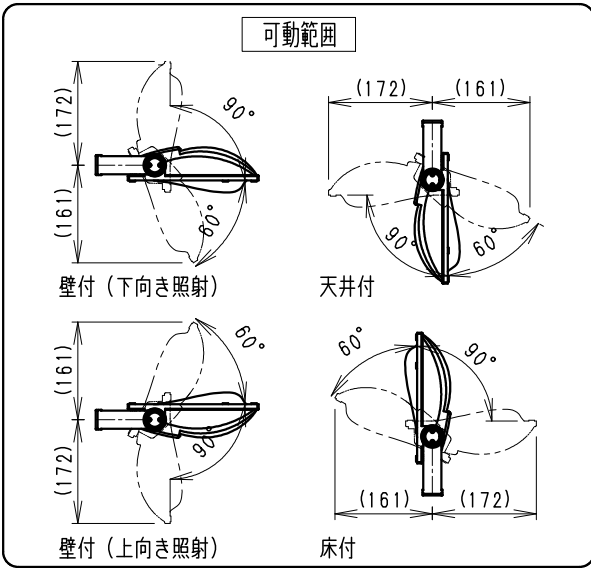

器具外 約600mm
 キャブタイヤケーブル
 2PNCT (0.75mm²) 3芯
 外径φ9.4 黒色
 N:白/L:黒/A:ス:緑・黄

※オプション (別売)
 詳細は各型番の仕様図
 をご参照ください

- アーム
 ・RB-584W
 ・RB-589W
- フレンジ
 ・RB-374W

※本製品とフレンジを組み合わせて
 使用する際、回転角度が30°に
 なります。

安全に関するご注意

- この器具は、-25℃~35℃の温度範囲でご使用ください。一時的に40℃を超える場所でも使用可能ですが、継続使用はしないでください。高温で使用すると火災の原因となります。
- この器具は防湿防雨器具です。浴室やプールなどの湿気の多い場所、湯気が直接当たる場所、粉塵・腐食性ガスが発生する場所、油分の影響を受ける場所では、使用できません。誤って使用された場合、器具の落下及び絶縁不良、感電等の原因となります。
- 壁面取付けの場合、壁面の強度が十分にある場所に取り付けてください。(P120取付ボルト穴で施工してください。オプション用穴でのボルト施工は行わないください。)
- 床面直付けの場合は、浸水しない場所に取り付けてください。草木が覆いかぶる場所には取付けしないでください。土中に埋めないでください。取付ボルトは必ず基礎部分に固定してください。
- 別売オプションへの取り付けの場合は、取扱説明書の内容に従ってください。(注意 取り付け方向が限定される場合があります。)
- 振動や衝撃の影響を受ける場所には取り付けしないでください。
- 点灯時および点灯中はLED光源を直視しないでください。
- 海岸より2000m以内の塩害地域には取り付けしないでください。
- 左記の可動範囲に示した以外の方向では取付けしないでください。
- 上向き照射する場合、カバー上の堆積物は定期的に取り除いてください。堆積物によって器具内部に熱がこもり、堆積物の発火、カバーの変形や器具破損による火災・感電・浸水の原因となります。

※LED素子は白熱灯・蛍光灯などの一般光源に比べ、バラツキがあるため
 発光色、明るさが異なる場合がありますのでご了承ください。

白 日塗工: N-93・マンセル: N9.3 (近似値)

適合ランプ	4000TYPE LEDモジュール 電球色タイプ (3000K)	定格電圧 (V)	周波数 (Hz)	入力電圧 (V)	入力電流 (mA)	消費電力 (W)	20Aブレーカー 最大接続台数 (台)
配光	拡散	AC100 -242	50/60	100	369	36.2	23
				200	180	34.9	18
				242	152	35.0	15
器具質量	1.8kg						

部番	部品名	材質・素材厚	数量	備考
8	アーム	ステンレス・t1.5	1	白艶消
7	電源ユニット		1	
6	枠	ステンレス	4	白艶消
5	カバー	PC	1	透明消
4	反射板	PBT	2	鏡面仕上
3	固定ツマミ	アルミダイキャスト	2	白艶消
2	LEDモジュール		2	
1	ヒートシンク	アルミダイキャスト	1	白艶消

※受圧面積	
正面	0.04158m ²
側面	0.01148m ²
型番	ERS5222W