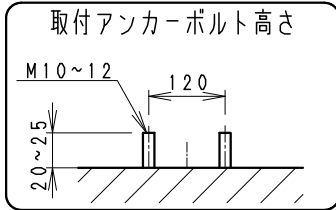

適合ランプ	4000TYPE LEDモジュール 電球色タイプ (3000K)	定格電圧 (V)	周波数 (Hz)	入力電圧 (V)	入力電流 (mA)	消費電力 (W)	20Aブレーカー 最大接続台数 (台)
配光	拡散	AC100 -242	50/60	100	369	36.2	23
				200	180	34.9	18
				242	152	35.0	15
器具質量	1.8kg						

部番	部品名	材質・素材厚	数量	備考
8	アーム	ステンレス・t1.5	1	白艶消
7	電源ユニット		1	
6	枠	ステンレス	4	白艶消
5	カバー	PC	1	透明消
4	反射板	PBT	2	鏡面仕上
3	固定ツマミ	アルミダイキャスト	2	白艶消
2	LEDモジュール		2	
1	ヒートシンク	アルミダイキャスト	1	白艶消

※受圧面積	
正面	0.04158m²
側面	0.01148m²
型番	ERS5222W