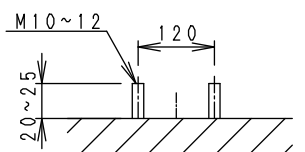

※オプション(別売)
詳細は各型番の仕様図
をご参照ください

アーム
・RB-584W
・RB-589W

フレンジ
・RB-374W

※本製品とフレンジを組み合わせて
使用する際、回転角度が30°に
なります。

△安全に関するご注意

- ・この器具は、-25℃~35℃の温度範囲でご使用ください。一時的に40℃を超える場所でも使用可能ですが、継続使用はしないでください。高温で使用すると火災の原因となります。
- ・この器具は防湿防雨形器具です。浴室やプールなどの湿気の多い場所、湯気が直接当たる場所、粉塵・腐食性ガスが発生する場所、油分の影響を受ける場所では、使用できません。誤って使用された場合、器具の落下及び絶縁不良、感電等の原因となります。
- ・天井直付けの場合、器具の取付けは凹凸面のない平面に取付けてください。天井の強度が十分にある場所に取付けてください。(P180取付け用ボルト穴で施工ください。オプション用穴でボルト施工は行わないでください。)電源線の接続は電源ボックスなどの中で接続ください。
- ・壁面取付けの場合、壁面の強度が十分にある場所に取付けてください。(P180取付け用ボルト穴で施工してください。オプション用穴でのボルト施工は行わないでください。)
- ・床面直付けの場合は、浸水しない場所に取付けてください。草木が覆いかぶる場所には取付けしないでください。土中に埋めないでください。取付ボルトは必ず基礎部分に固定してください。
- ・別売オプションへの取り付けの場合は、取扱説明書の内容に従ってください。
(注意 取り付け方向が限定される場合があります。)
- ・振動や衝撃の影響を受ける場所には取り付けしないでください。
- ・点灯時および点灯中はLED光源を直視しないでください。
- ・海岸より2000m以内の塩害地域には取り付けしないでください。
- ・左記の可動範囲に示した方向以外では取り付けしないでください。
- ・上向き照射する場合、カバー上の堆積物は定期的に取り除いてください。堆積物によって器具内部に熱がこもり、堆積物の発火、カバーの変形や器具破損による火災・感電・浸水の原因となります。

可動範囲

※LED素子は白熱灯・蛍光灯などの一般光源に比べ、バラツキがあるため
発光色、明るさが異なる場合がありますのでご了承ください。

白 日塗工: N-93・マンセル: N9.3 (近似値)

取付アンカーボルト高さ

適合ランプ	4000TYPE LEDモジュール ナチュラルホワイト(4000K) Ra83	定格電圧 (V)	周波数 (Hz)	入力電圧 (V)	入力電流 (mA)	消費電力 (W)	20Aブレーカー 最大接続台数(台)
配光	ワイドフラッド	AC100 -242	50/60	100	369	36.2	23
				200	180	34.9	18
				242	152	35.0	15
器具質量	1.8kg						

部番	部品名	材質・素材厚	数量	備考	特記事項
8	アーム	ステンレス・t1.5	1	白 艶 消	特記事項 ・電源内蔵(100-242V)・調光不可 ・防湿防雨形(IP65) ・LED光源寿命40000時間 (JIS C8155:2010に準拠) ・LEDモジュール交換不可 ・任意方向取付可能
7	電源ユニット		1		
6	枠	ステンレス	4	白 艶 消	
5	カバー	P C	1	透 明 消	
4	反射板	P B T	2	鏡 面 仕 上	
3	固定ツマミ	アルミダイキャスト	2	白 艶 消	
2	LEDモジュール		2		
1	ヒートシンク	アルミダイキャスト	1	白 艶 消	
縮尺	1/5	タイプ	4000TYPE	品名	アウトドアスポット

※受圧面積	
正面	0.04158m ²
側面	0.01320m ²
型番	ERS5218W