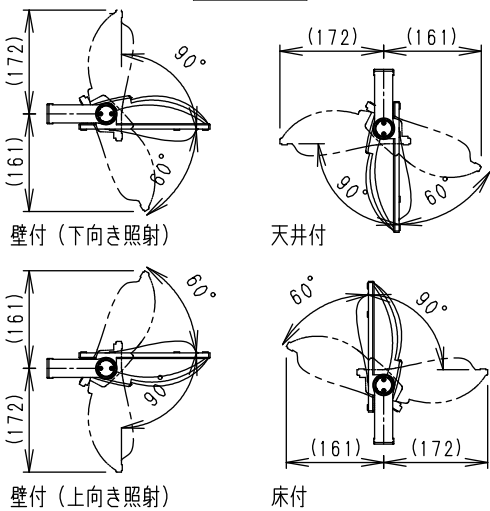

※オプション(別売)
詳細は各型番の仕様図
をご参照ください

アーム
・RB-584W
・RB-589W

フレンジ
・RB-374W

※本製品とフレンジを組み合わせて
使用する際、回転角度が30°に
なります。

△安全に関するご注意

- ・この器具は、-25℃~35℃の温度範囲でご使用ください。一時的に40℃を超える場所でも使用可能ですが、継続使用はしないでください。高温で使用すると火災の原因となります。
- ・この器具は防湿防雨形器具です。浴室やプールなどの湿気の多い場所、湯気が直接当たる場所、粉塵・腐食性ガスが発生する場所、油分の影響を受ける場所では、使用できません。誤って使用された場合、器具の落下及び絶縁不良、感電等の原因となります。
- ・天井直付けの場合、器具の取付けは凹凸面のない平面に取付けてください。天井の強度が十分にある場所に取付けてください。(P180取付け用ボルト穴で施工ください。オプション用穴でボルト施工は行わないでください。)電源線の接続は電源ボックスなどの中で接続ください。
- ・壁面取付けの場合、壁面の強度が十分にある場所に取付けてください。(P180取付け用ボルト穴で施工してください。オプション用穴でのボルト施工は行わないでください。)
- ・床面直付けの場合は、浸水しない場所に取付けてください。草木が覆いかぶる場所には取付けしないでください。土中に埋めないでください。取付ボルトは必ず基礎部分に固定してください。
- ・別売オプションへの取り付けの場合は、取扱説明書の内容に従ってください。
(注意 取り付け方向が限定される場合があります。)
- ・振動や衝撃の影響を受ける場所には取り付けしないでください。
- ・点灯時および点灯中はLED光源を直視しないでください。
- ・海岸より2000m以内の塩害地域には取り付けしないでください。
- ・左記の可動範囲に示した方向以外では取り付けしないでください。
- ・上向き照射する場合、カバー上の堆積物は定期的に取り除いてください。堆積物によって器具内部に熱がこもり、堆積物の発火、カバーの変形や器具破損による火災・感電・浸水の原因となります。

可動範囲

※LED素子は白熱灯・蛍光灯などの一般光源に比べ、バラツキがあるため
発光色、明るさが異なる場合がありますのでご了承ください。

白 日塗工: N-93・マンセル: N9.3 (近似値)

取付アンカーボルト高さ

適合ランプ	4000TYPE LEDモジュール ナチュラルホワイト(4000K) Ra83	定格電圧 (V)	周波数 (Hz)	入力電圧 (V)	入力電流 (mA)	消費電力 (W)	20Aブレーカー 最大接続台数(台)
配光	ワイドフラッド	AC100 -242	50/60	100	369	36.2	23
				200	180	34.9	18
				242	152	35.0	15
器具質量	1.8kg						

部番	部品名	材質・素材厚	数量	備考	特記事項
8	アーム	ステンレス・t1.5	1	白 艶 消	特記事項 ・電源内蔵(100-242V)・調光不可 ・防湿防雨形(IP65) ・LED光源寿命40000時間 (JIS C8155:2010に準拠) ・LEDモジュール交換不可 ・任意方向取付可能
7	電源ユニット		1		
6	枠	ステンレス	4	白 艶 消	
5	カバー	P C	1	透 明 消	
4	反射板	P B T	2	鏡 面 仕 上	
3	固定ツマミ	アルミダイキャスト	2	白 艶 消	
2	LEDモジュール		2		
1	ヒートシンク	アルミダイキャスト	1	白 艶 消	
縮尺	1/5	タイプ	4000TYPE	品名	アウトドアスポット

※受圧面積	
正面	0.04158m ²
側面	0.01320m ²
型番	ERS5218W