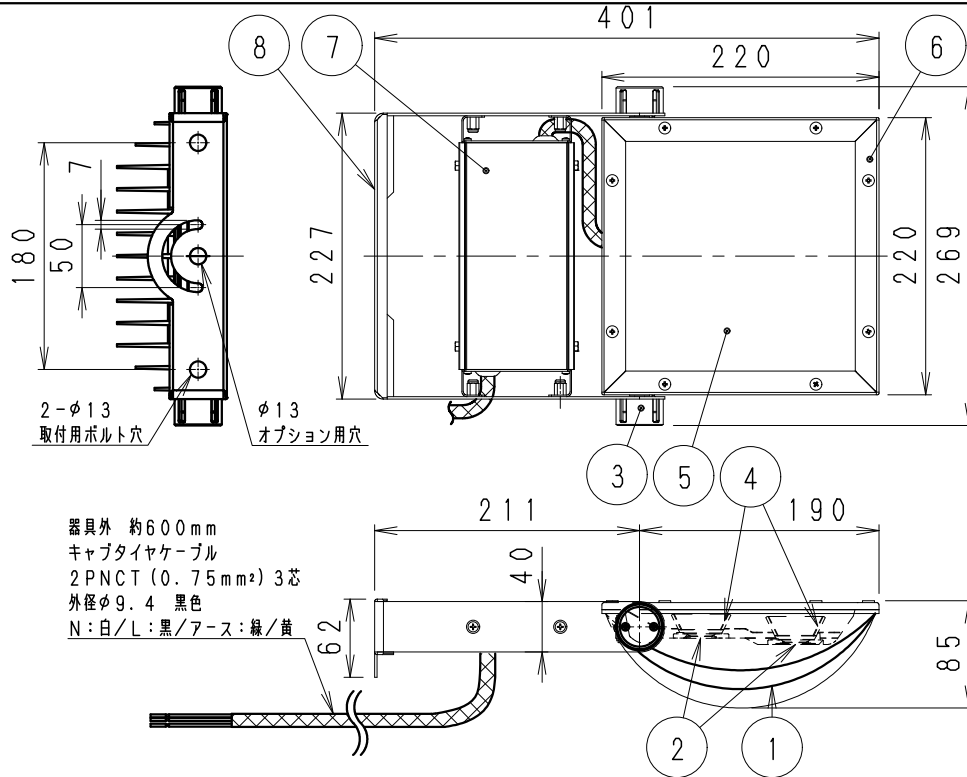

アウトドアスポット

※オプション（別売）
詳細は各型番の仕様図
をご参照ください

- アーム
・RB-584W
・RB-589W
- フレンジ
・RB-374W

△安全に関するご注意

- この器具は、-25℃~35℃の温度範囲でご使用ください。一時的に40℃を超える場所でも使用可能ですが、継続使用はしないでください。高温で使用すると火災の原因となります。
- この器具は防湿防雨形器具です。浴室やプールなどの湿気の多い場所、湯気が直接当たる場所、粉塵・腐食性ガスが発生する場所、油分の影響を受ける場所では、使用できません。誤って使用された場合、器具の落下及び絶縁不良、感電等の原因となります。
- 壁面取付けの場合、壁面の強度が十分にある場所に取り付けてください。（P180取付ボルト穴で施工してください。オプション用穴でのボルト施工は行わないください。）
- 床面直付けの場合は、浸水しない場所に取り付けてください。草木が覆いかぶる場所には取付けしないでください。土中に埋めないでください。取付ボルトは必ず基礎部分に固定してください。
- 別売オプションへの取り付けの場合は、取扱説明書の内容に従ってください。（注意：取り付け方向が限定される場合があります。）
- 振動や衝撃の影響の受ける場所には取り付けしないでください。
- 点灯時および点灯中はLED光源を直視しないでください。
- 海岸より2000m以内の塩害地域には取り付けしないでください。
- 左記の可動範囲に示した以外の方向では取付けしないでください。
- 上向き照射する場合、カバー上の堆積物は定期的に取り除いてください。堆積物によって器具内部に熱がこもり、堆積物の発火、カバーの変形や器具破損による火災・感電・浸水の原因となります。

※受圧面積 正面：0.07140m²
側面：0.02130m²
※LED素子は白熱灯・蛍光灯などの一般光源に比べ、バラツキがあるため発光色、明るさが異なる場合がありますのでご了承ください。

定格電圧 (V)	周波数 (Hz)	入力電圧 (V)	入力電流 (mA)	消費電力 (W)
AC100-242	50/60	100	539	53.3
		200	281	52.7
		242	238	52.7

部番	部品名	材質・素材厚	数量	備考	器具質量	W・数	尺度	承認	検印	作成
8	ア - ム	ステンレス・t2.0	1	白 艶 消	約 4.2 Kg	-	1/6	三 沢	村 山	池 永
7	電源ユニット		1	白塗工：N-93 (白艶消)						
6	枠	ステンレスt1.2	4	白 艶 消						
5	カバ -	P C	1	透 明 消						
4	反 射 板	アルミ	2	鏡 面 仕 上						
3	固 定 ツ マ ミ	アルミダイキャスト	2	白 艶 消						
2	LEDモジュール		2							
1	ヒートシンク	アルミダイキャスト	1	白 艶 消						
特記事項 ・電源内蔵 (100-242V) ・調光不可 ・防湿防雨形 (IP65) ・LED光源寿命40000時間 (JIS C8155:2010に準拠) ・LEDモジュール交換不可 適合ランプ 球付 6000TYPE LEDモジュール ナチュラルホワイトタイプ (4000K) Ra83					型番 (拡散) ERS5215W					
単位 mm 第三角法 (JIS A-4)										