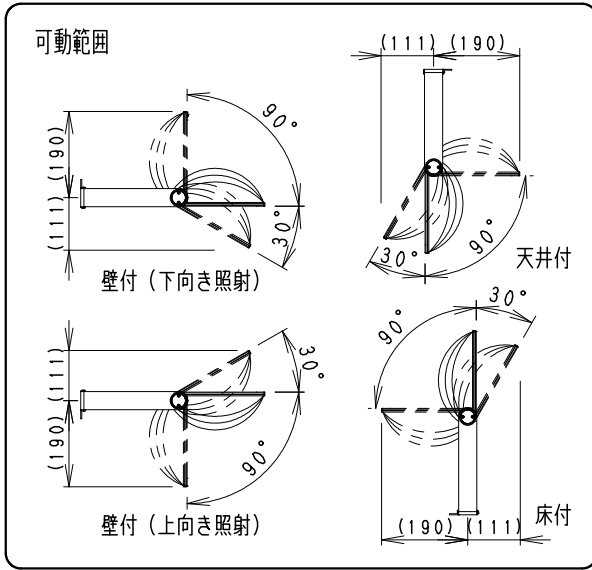

アウトドアスポット

※オプション（別売）
詳細は各型番の仕様図
をご参照ください

- アーム
・RB-584W
・RB-589W
- フレンジ
・RB-374W

△安全に関するご注意

- この器具は、-25℃~35℃の温度範囲でご使用ください。一時的に40℃を超える場所でも使用可能ですが、継続使用はしないでください。高温で使用すると火災の原因となります。
- この器具は防湿防雨形器具です。浴室やプールなどの湿気の多い場所、湯気が直接当たる場所、粉塵・腐食性ガスが発生する場所、油分の影響を受ける場所では、使用できません。誤って使用された場合、器具の落下及び絶縁不良、感電等の原因となります。
- 壁面取付けの場合、壁面の強度が十分にある場所に取り付けてください。（P180取付ボルト穴で施工してください。オプション用穴でのボルト施工は行わないください。）
- 床面直付けの場合は、浸水しない場所に取り付けてください。草木が覆いかぶる場所には取付けしないでください。土中に埋めないでください。取付ボルトは必ず基礎部分に固定してください。
- 別売オプションへの取り付けの場合は、取扱説明書の内容に従ってください。（注意：取り付け方向が限定される場合があります。）
- 振動や衝撃の影響の受ける場所には取り付けしないでください。
- 点灯時および点灯中はLED光源を直視しないでください。
- 海岸より2000m以内の塩害地域には取り付けしないでください。
- 左記の可動範囲に示した以外の方向では取付けしないでください。
- 上向き照射する場合、カバー上の堆積物は定期的に取り除いてください。堆積物によって器具内部に熱がこもり、堆積物の発火、カバーの変形や器具破損による火災・感電・浸水の原因となります。

※受圧面積 正面：0.07140m²
側面：0.02130m²
※LED素子は白熱灯・蛍光灯などの一般光源に比べ、バラツキがあるため発光色、明るさが異なる場合がありますのでご了承ください。

定格電圧 (V)	周波数 (Hz)	入力電圧 (V)	入力電流 (mA)	消費電力 (W)
AC100-242	50/60	100	539	53.3
		200	281	52.7
		242	238	52.7

部番	部品名	材質・素材厚	数量	備考	器具質量	W・数	尺度	承認	検印	作成
8	ア - ム	ステンレス・t2.0	1	白 艶 消	約 4.2 Kg	-	1/6	三 沢	村 山	池 永
7	電源ユニット		1	白塗工：N-93 (白艶消)						
6	枠	ステンレスt1.2	4	白 艶 消						
5	カバ -	P C	1	透 明 消						
4	反 射 板	アルミ	2	鏡 面 仕 上						
3	固 定 ツ マ ミ	アルミダイキャスト	2	白 艶 消						
2	LEDモジュール		2							
1	ヒートシンク	アルミダイキャスト	1	白 艶 消						
特記事項 ・電源内蔵 (100-242V) ・調光不可 ・防湿防雨形 (IP65) ・LED光源寿命40000時間 (JIS C8155:2010に準拠) ・LEDモジュール交換不可 適合ランプ 球付 6000TYPE LEDモジュール ナチュラルホワイトタイプ (4000K) Ra83					型番 (拡散) ERS5215W					
単位 mm 第三角法 (JIS A-4)										