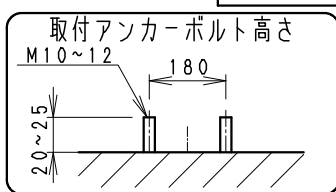

アウトドアスポット

※オプション（別売）
詳細は各型番の仕様図
をご参照ください

- アーム
・RB-584W
・RB-589W
- フレンジ
・RB-374W

△安全に関するご注意

- この器具は、-25℃~35℃の温度範囲でご使用ください。一時的に40℃を超える場所でも使用可能ですが、継続使用はしないでください。高温で使用すると火災の原因となります。
- この器具は防湿防雨形器具です。浴室やプールなどの湿気の多い場所、湯気が直接当たる場所、粉塵・腐食性ガスが発生する場所、油分の影響を受ける場所では、使用できません。誤って使用された場合、器具の落下及び絶縁不良、感電等の原因となります。
- 壁面取付けの場合、壁面の強度が十分にある場所に取り付けてください。（P180取付ボルト穴で施工してください。オプション用穴でのボルト施工は行わないください。）
- 床面直付けの場合は、浸水しない場所に取り付けてください。草木が覆いかぶる場所には取付けしないでください。土中に埋めないでください。取付ボルトは必ず基礎部分に固定してください。
- 別売オプションへの取り付けの場合は、取扱説明書の内容に従ってください。（注意：取り付け方向が限定される場合があります。）
- 振動や衝撃の影響の受ける場所には取り付けしないでください。
- 点灯時および点灯中はLED光源を直視しないでください。
- 海岸より2000m以内の塩害地域には取り付けしないでください。
- 左記の可動範囲に示した以外の方向では取付けしないでください。
- 上向き照射する場合、カバー上の堆積物は定期的に取り除いてください。堆積物によって器具内部に熱がこもり、堆積物の発火、カバーの変形や器具破損による火災・感電・浸水の原因となります。

※受圧面積 正面：0.07140m²
側面：0.02130m²
※LED素子は白熱灯・蛍光灯などの一般光源に比べ、バラツキがあるため発光色、明るさが異なる場合がありますのでご了承ください。

定格電圧 (V)	周波数 (Hz)	入力電圧 (V)	入力電流 (mA)	消費電力 (W)
AC100-242	50/60	100	539	53.3
		200	281	52.7
		242	238	52.7

部番	部品名	材質・素材厚	数量	備考	器具質量	W・数	尺度	承認	検印	作成
8	ア - ム	ステンレス・t2.0	1	白 艶 消	約 4.2 Kg	-	1/6	三 沢	村 山	池 永
7	電源ユニット		1	白塗工：N-93 (白艶消)						
6	枠	ステンレスt1.2	4	白 艶 消						
5	カバ -	P C	1	透 明 消						
4	反 射 板	アルミ	2	鏡 面 仕 上						
3	固 定 ツ マ ミ	アルミダイキャスト	2	白 艶 消						
2	LEDモジュール		2							
1	ヒートシンク	アルミダイキャスト	1	白 艶 消						
特記事項 ・電源内蔵 (100-242V) ・調光不可 ・防湿防雨形 (IP65) ・LED光源寿命40000時間 (JIS C8155:2010に準拠) ・LEDモジュール交換不可 適合ランプ 球付 6000TYPE LEDモジュール ナチュラルホワイトタイプ (4000K) Ra83					型番 (拡散) ERS5215W					
単位 mm 第三角法 (JIS A-4)										