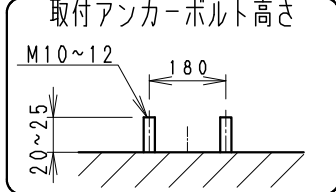

※受圧面積 正面:0.07140m²
側面:0.02562m²

※LED素子は白熱灯・蛍光灯などの一般光源に比べ、バツキがあるため発光色、明るさが異なる場合がありますのでご了承ください。

定格電圧 (V)	周波数 (Hz)	入力電圧 (V)	入力電流 (mA)	消費電力 (W)
AC100-242	50/60	100	539	53.3
		200	281	52.7
		242	238	52.7

ダークグレー 日塗工:N-20・マンセル:N2(近似値)					特記事項 ・電源内蔵(100-242V)・調光不可 ・防湿防雨形(IP65) ・LED光源寿命40000時間 (JIS C8155:2010に準拠) ・LEDモジュール交換不可		型番(ワイドフラッド) ERS5213H			
8	ア	△	ステンス・t2.0	1	レザ-仕上(ダークグレー)	適合ランプ 6000TYPE LEDモジュール 電球色タイプ(3000K) Ra85	球付	W・数		
7	電源ユニット			1	日塗工:N-20(ダークグレー)					
6	枠		ステンス t1.2	4	レザ-仕上(ダークグレー)	W・数	-	R 度		
5	カバー	P	C	1	透明消光					
4	反射板	P	B	T	2	鏡面仕上	W・数	-	1/6	
3	固定ツマミ	アルミダイキャスト		2	レザ-仕上(ダークグレー)					
2	LEDモジュール			2		約 4.2 Kg			1/6	
1	ヒートシンク	アルミダイキャスト		1	レザ-仕上(ダークグレー)					
部番	部品名	材質・素材厚		数量	備考	器具質量			1/6	