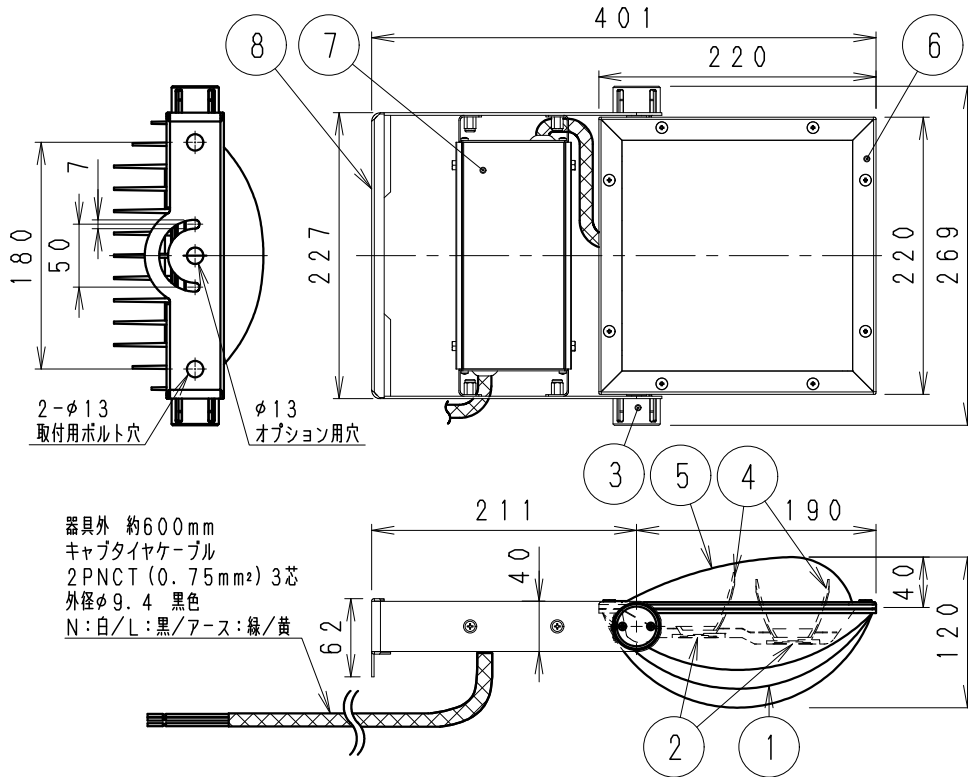

アウトドアスポット

※オプション(別売)
詳細は各型番の仕様図
をご参照ください

- アーム
・RB-584H
・RB-589H
- フレンジ
・RB-374H

△安全に関するご注意

- この器具は、-25℃~35℃の温度範囲でご使用ください。一時的に40℃を超える場所でも使用可能ですが、継続使用はしないでください。高温で使用すると火災の原因となります。
- この器具は防湿防雨器具です。浴室やプールなどの湿気の多い場所、湯気が直接当たる場所、粉塵・腐食性ガスが発生する場所、油の影響を受ける場所では、使用できません。誤って使用された場合、器具の落下及び絶縁不良、感電等の原因となります。
- 壁面取付けの場合、壁面の強度が十分にある場所に取付けてください。(P180取付ボルト穴で施工してください。オプション用穴でのボルト施工は行わないでください。)
- 床面直付けの場合は、浸水しない場所に取付けてください。草木が覆いかぶさる場所には取付けしないでください。土中に埋めないでください。取付ボルトは必ず基礎部分に固定してください。
- 別売オプションへの取り付けの場合は、取扱説明書の内容に従ってください。(注意 取り付け方向が限定される場合があります。)
- 振動や衝撃の影響を受ける場所には取付けしないでください。
- 点灯時および点灯中はLED光源を直視しないでください。
- 海岸より2000m以内の塩害地域は取付けしないでください。
- 左記の可動範囲に示した以外の方向では取付けしないでください。

※受圧面積 正面:0.07140m²
側面:0.02562m²

※LED素子は白熱灯・蛍光灯などの一般光源に比べ、バツキがあるため発光色、明るさが異なる場合がありますのでご了承ください。

定格電圧 (V)	周波数 (Hz)	入力電圧 (V)	入力電流 (mA)	消費電力 (W)
AC100-242	50/60	100	539	53.3
		200	281	52.7
		242	238	52.7

ダークグレー 日塗工:N-20・マンセル:N2(近似値)					特記事項 ・電源内蔵(100-242V)・調光不可 ・防湿防雨形(IP65) ・LED光源寿命40000時間 (JIS C8155:2010に準拠) ・LEDモジュール交換不可		型番(ワイドフラッド) ERS5213H			
8	ア	△	ステンス・t2.0	1	レザ-仕上(ダークグレー)	適合ランプ 6000TYPE LEDモジュール 電球色タイプ(3000K) Ra85	球付	W・数		
7	電源ユニット			1	日塗工:N-20(ダークグレー)					
6	枠		ステンス t1.2	4	レザ-仕上(ダークグレー)	W・数	-	R 度		
5	カバー	P	C	1	透明消光					
4	反射板	P	B	T	2	鏡面仕上	W・数	-	1/6	
3	固定ツマミ	アルミダイキャスト		2	レザ-仕上(ダークグレー)					
2	LEDモジュール			2		約 4.2 Kg			1/6	
1	ヒートシンク	アルミダイキャスト		1	レザ-仕上(ダークグレー)					
部番	部品名	材質・素材厚		数量	備考	器具質量			1/6	