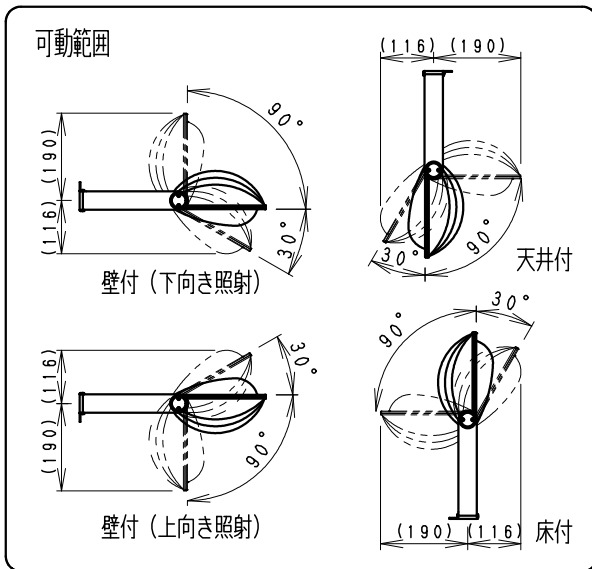

アウトドアスポット

※オプション(別売)
詳細は各型番の仕様図
をご参照ください

- アーム
・RB-584H
・RB-589H
- フレンジ
・RB-374H

△安全に関するご注意

- この器具は、-25℃~35℃の温度範囲でご使用ください。一時的に40℃を超える場所でも使用可能ですが、継続使用はしないでください。高温で使用すると火災の原因となります。
- この器具は防湿防雨器具です。浴室やプールなどの湿気の多い場所、湯気が直接当たる場所、粉塵・腐食性ガスが発生する場所、油の影響を受ける場所では、使用できません。誤って使用された場合、器具の落下及び絶縁不良、感電等の原因となります。
- 壁面取付けの場合、壁面の強度が十分にある場所に取付けてください。(P180取付ボルト穴で施工してください。オプション用穴でのボルト施工は行わないでください。)
- 床面直付けの場合は、浸水しない場所に取付けてください。草木が覆いかぶさる場所には取付けしないでください。土中に埋めないでください。取付ボルトは必ず基礎部分に固定してください。
- 別売オプションへの取り付けの場合は、取扱説明書の内容に従ってください。(注意 取り付け方向が限定される場合があります。)
- 振動や衝撃の影響を受ける場所には取付けしないでください。
- 点灯時および点灯中はLED光源を直視しないでください。
- 海岸より2000m以内の塩害地域は取付けしないでください。
- 左記の可動範囲に示した以外の方向では取付けしないでください。

※受圧面積 正面:0.07140m²
側面:0.02562m²

※LED素子は白熱灯・蛍光灯などの一般光源に比べ、バツキがあるため発光色、明るさが異なる場合がありますのでご了承ください。

定格電圧 (V)	周波数 (Hz)	入力電圧 (V)	入力電流 (mA)	消費電力 (W)
AC100-242	50/60	100	539	53.3
		200	281	52.7
		242	238	52.7

ダークグレー 日塗工:N-20・マンセル:N2(近似値)					特記事項 ・電源内蔵(100-242V)・調光不可 ・防湿防雨形(IP65) ・LED光源寿命40000時間 (JIS C8155:2010に準拠) ・LEDモジュール交換不可		型番(ワイドフラッド) ERS5213H			
8	ア	△	ステンス・t2.0	1	レザ-仕上(ダークグレー)	適合ランプ 6000TYPE LEDモジュール 電球色タイプ(3000K) Ra85	球付	W・数		
7	電源ユニット			1	日塗工:N-20(ダークグレー)					
6	枠		ステンス t1.2	4	レザ-仕上(ダークグレー)	W・数	-	R 度		
5	カバー	P	C	1	透明消光					
4	反射板	P	B	T	2	鏡面仕上	W・数	-	1/6	
3	固定ツマミ	アルミダイキャスト		2	レザ-仕上(ダークグレー)					
2	LEDモジュール			2		約 4.2 Kg			1/6	
1	ヒートシンク	アルミダイキャスト		1	レザ-仕上(ダークグレー)					
部番	部品名	材質・素材厚		数量	備考	器具質量			1/6	