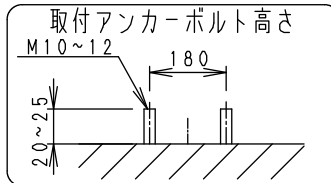

壁面取付けの場合、壁面の強度が十分にある場所に取付けてください。(P180取付け用ボルト穴で施工してください。オプション用穴でのボルト施工は行わないでください。)

床面直付けの場合は、浸水しない場所に取付けてください。草木が覆いかぶる場所には取付けてください。土中に埋めないでください。取付ボルトは必ず基礎部分に固定してください。

別売オプションへの取り付けの場合は、取扱説明書の内容に従ってください。
(注意 取り付け方向が限定される場合があります。)

振動や衝撃の影響を受ける場所には取り付けないでください。

点灯時および点灯中はLED光源を直視しないでください。

海岸より2000m以内の塩害地域には取り付けないでください。

左記の可動範囲に示した方向以外では取り付けないでください。

上向き照射する場合、カバー上の堆積物は定期的に取り除いてください。堆積物によって器具内部に熱がこもり、堆積物の発火、カバーの変形や器具破損による火災・感電・浸水の原因となります。

※受圧面積 正面: 0.07140m^2
側面: 0.02562m^2

※LED素子は白熱灯・蛍光灯などの一般光源に比べ、バラツキがあるため発光色、明るさが異なる場合がありますのでご了承ください。

定格電圧 (V)	周波数 (Hz)	入力電圧 (V)	入力電流 (mA)	消費電力 (W)
AC100-242	50/60	100	539	53.3
		200	281	52.7
		242	238	52.7