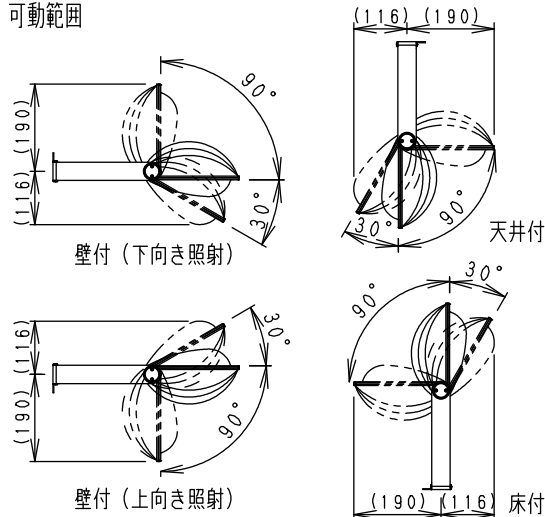

※オプション (別売)
詳細は各型番の仕様図
をご参照ください

- アーム
・RB-584W
・RB-589W
フレンジ
・RB-374W

可動範囲

▲安全に関するご注意

この器具は、 $-25^{\circ}\text{C}\sim 35^{\circ}\text{C}$ の温度範囲でご使用ください。一時的に 40°C を超える場所でも使用可能ですが、継続使用はしないでください。高温で使用すると火災の原因となります。

※受圧面積 正面: 0.07140m^2
側面: 0.02562m^2

※LED素子は白熱灯・蛍光灯などの一般光源に比べ、バラツキがあるため発光色、明るさが異なる場合がありますのでご了承ください。

定格電圧 (V)	周波数 (Hz)	入力電圧 (V)	入力電流 (mA)	消費電力 (W)
AC100-242	50/60	100	539	53.3
		200	281	52.7
		242	238	52.7