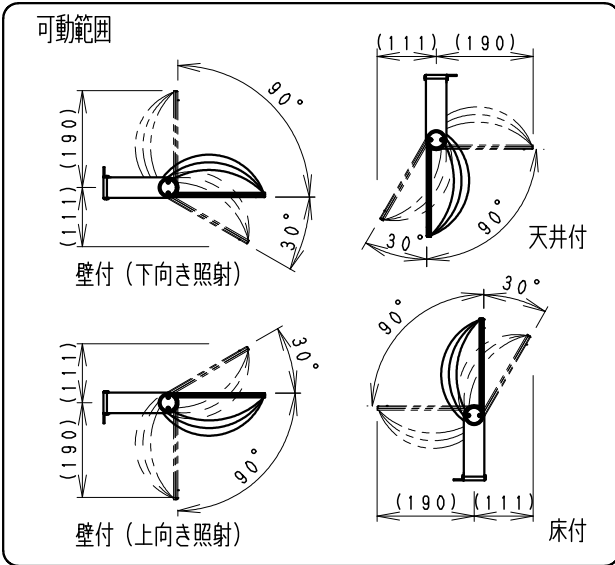

アウトドアスポット

器具外 約600mm  
 キャブタイヤケーブル  
 2PNCT(0.75mm<sup>2</sup>) 3芯  
 外径φ9.4 黒色  
 プラス:白/マイナス:黒/アース:緑・黄

※オプション(別売)  
 詳細は各型番の仕様図  
 をご参照ください

アーム  
 ・RB-584H  
 ・RB-589H  
 フレンジ  
 ・RB-374H

※適合電源(別売)  
 詳細は仕様図をご参照  
 ください  
 ・RX-393N

※受圧面積 正面:0.05273m<sup>2</sup>  
 側面:0.01724m<sup>2</sup>

※LED素子は白熱灯・蛍光灯などの一般光源に比べ、バラツキがあるため発光色、明るさが異なる場合がありますのでご了承ください。

定格電圧 (V)	周波数 (Hz)	入力電圧 (V)	入力電流 (mA)	消費電力 (W)
AC100-242	50/60	100	539	53.3
		200	281	52.7
		242	238	52.7

部品名	材質・素材厚	数量	備考	器具質量	約 2.8 Kg	型番(拡散)	ERS5210H
ダークグレー 日塗工:N-20・マンセル:N2 (近似値)							
7 アーム	ステンレスt2.0	1	レーザー仕上(ダークグレー)				
6 枠	ステンレスt1.2	4	レーザー仕上(ダークグレー)				
5 カバ P C		1	透明消				
4 反射板	アルミ	2	鏡面仕上				
3 固定ツマミ	アルミダイキャスト	2	レーザー仕上(ダークグレー)				
2 LEDモジュール		2					
1 ヒートシンク	アルミダイキャスト	1	レーザー仕上(ダークグレー)				
適合ランプ							
球付							
適合ランプ	6000TYPE LEDモジュール						
	電球色タイプ(3000K)						
	Ra85						
W・数							
部番							
部							
品名							
材質・素材厚							
数量							
備考							
器具質量							
約 2.8 Kg							
尺度							
1/6							
ENDO							