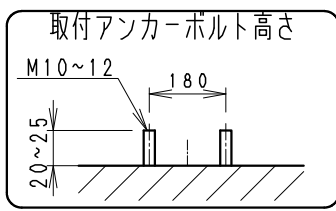

アウトドアスポット

器具外 約600mm  
 キャブタイヤケーブル  
 2PNCT(0.75mm<sup>2</sup>) 3芯  
 外径φ9.4 黒色  
 プラス:白/マイナス:黒/アース:緑・黄

※オプション(別売)  
 詳細は各型番の仕様図  
 をご参照ください

アーム  
 ・RB-584H  
 ・RB-589H  
 フレンジ  
 ・RB-374H

※適合電源(別売)  
 詳細は仕様図をご参照  
 ください  
 ・RX-393N

※受圧面積 正面:0.05273m<sup>2</sup>  
 側面:0.01724m<sup>2</sup>

※LED素子は白熱灯・蛍光灯などの一般光源に比べ、バラツキがあるため発光色、明るさが異なる場合がありますのでご了承ください。

定格電圧 (V)	周波数 (Hz)	入力電圧 (V)	入力電流 (mA)	消費電力 (W)
AC100-242	50/60	100	539	53.3
		200	281	52.7
		242	238	52.7

部品名	材質・素材厚	数量	備考	器具質量	約 2.8 Kg	型番(拡散)	ERS5210H
ダークグレー 日塗工:N-20・マンセル:N2 (近似値)							
7 アーム	ステンレスt2.0	1	レーザー仕上(ダークグレー)				
6 枠	ステンレスt1.2	4	レーザー仕上(ダークグレー)				
5 カバ P C		1	透明消				
4 反射板	アルミ	2	鏡面仕上				
3 固定ツマミ	アルミダイキャスト	2	レーザー仕上(ダークグレー)				
2 LEDモジュール		2					
1 ヒートシンク	アルミダイキャスト	1	レーザー仕上(ダークグレー)				
適合ランプ							
球付							
適合ランプ	6000TYPE LEDモジュール						
	電球色タイプ(3000K)						
	Ra85						
W・数							
部番							
部							
品名							
材質・素材厚							
数量							
備考							
器具質量							
約 2.8 Kg							
尺度							
1/6							
ENDO							