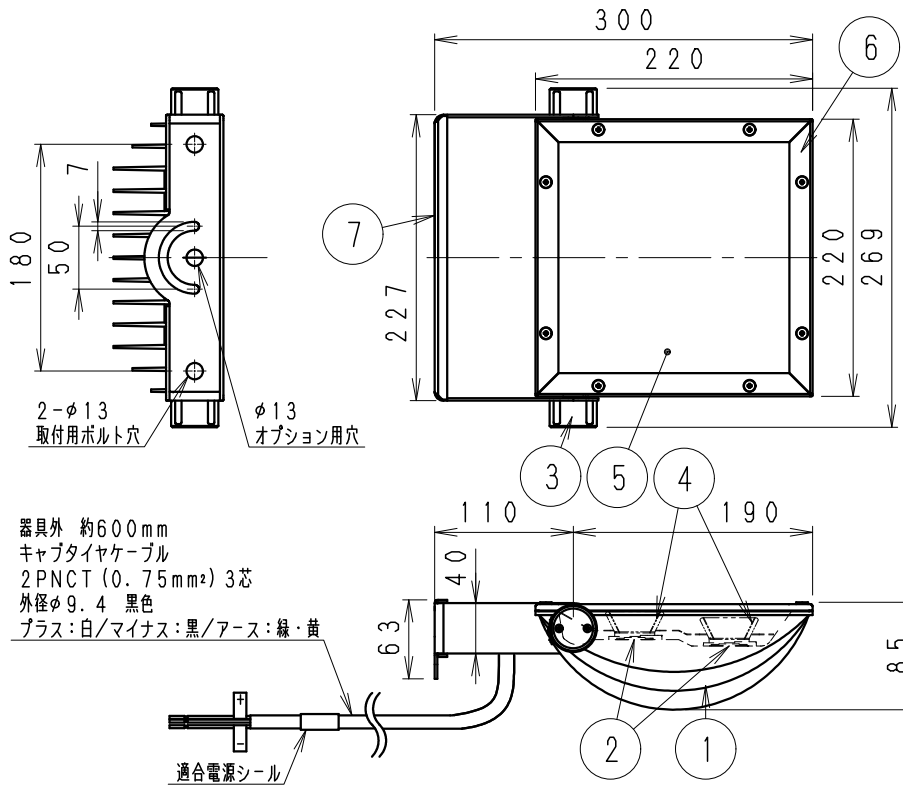

アウトドアスポット

器具外 約600mm  
 キャブタイヤケーブル  
 2PNCT(0.75mm<sup>2</sup>) 3芯  
 外径φ9.4 黒色  
 プラス:白/マイナス:黒/アース:緑・黄

※オプション(別売)  
 詳細は各型番の仕様図  
 をご参照ください

アーム  
 ・RB-584H  
 ・RB-589H  
 フレンジ  
 ・RB-374H

※適合電源(別売)  
 詳細は仕様図をご参照  
 ください  
 ・RX-393N

**△安全に関するご注意**

- この器具は、-25℃~35℃の温度範囲でご使用ください。一時的に40℃を超える場所でも使用可能ですが、継続使用はしないでください。高温で使用すると火災の原因となります。
- この器具は防湿防雨器具です。浴室やプールなどの湿気の多い場所、湯気が直接当たる場所、粉塵・腐食性ガスが発生する場所、油分の影響を受ける場所では、使用できません。誤って使用された場合、器具の落下及び絶縁不良、感電等の原因となります。
- 壁面取付けの場合、壁面の強度が十分にある場所に取付けてください。(P180取付ボルト穴で施工してください。オプション用穴でのボルト施工は行わないでください。)
- 床面直付けの場合は、浸水しない場所に取付けてください。草木が覆いかぶる場所には取付けしないでください。土中に埋め込んでください。取付ボルトは必ず基礎部分に固定してください。
- 別売オプションへの取り付けの場合は、取扱説明書の内容に従ってください。(注意 取り付け方向が限定される場合があります。)
- 振動や衝撃の影響を受ける場所には取り付けしないでください。
- 点灯時および点灯中はLED光源を直視しないでください。
- 海岸より2000m以内の塩害地域には取り付けしないでください。
- 左記の可動範囲に示した以外の方向では取付けしないでください。

※受圧面積 正面:0.05273m<sup>2</sup>  
 側面:0.01724m<sup>2</sup>

※LED素子は白熱灯・蛍光灯などの一般光源に比べ、バラツキがあるため発光色、明るさが異なる場合がありますのでご了承ください。

定格電圧 (V)	周波数 (Hz)	入力電圧 (V)	入力電流 (mA)	消費電力 (W)
AC100-242	50/60	100	539	53.3
		200	281	52.7
		242	238	52.7

部品名	材質・素材厚	数量	備考	器具質量	約 2.8 Kg	型番(拡散)	ERS5210H
ダークグレー 日塗工:N-20・マンセル:N2 (近似値)							
7 アーム	ステンレスt2.0	1	レーザー仕上(ダークグレー)				
6 枠	ステンレスt1.2	4	レーザー仕上(ダークグレー)				
5 カバ P C		1	透明消				
4 反射板	アルミ	2	鏡面仕上				
3 固定ツマミ	アルミダイキャスト	2	レーザー仕上(ダークグレー)				
2 LEDモジュール		2					
1 ヒートシンク	アルミダイキャスト	1	レーザー仕上(ダークグレー)				
適合ランプ							
球付							
適合ランプ	6000TYPE LEDモジュール						
	電球色タイプ(3000K)						
	Ra85						
W・数							
部番							
部							
品名							
材質・素材厚							
数量							
備考							
器具質量							
約 2.8 Kg							
尺度							
1/6							
ENDO							