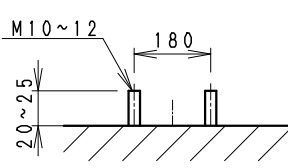

※オプション (別売)
詳細は各型番の仕様図
をご参照ください

- アーム
・RB-584W
・RB-589W
- フレンジ
・RB-374W

※適合電源 (別売)
詳細は仕様図をご参照
ください
・RX-393N

△安全に関するご注意

- ・この器具は、-25℃~35℃の温度範囲でご使用ください。一時的に40℃を超える場所でも使用可能ですが、継続使用はしないでください。高温で使用すると火災の原因となります。
- ・この器具は防湿防雨器具です。浴室やプールなどの湿気の高い場所、湯気が直接当たる場所、粉塵・腐食性ガスが発生する場所、油分の影響を受ける場所では、使用できません。誤って使用された場合、器具の落下及び絶縁不良、感電等の原因となります。
- ・天井直付けの場合、器具の取付けは凹凸のない平面に取付けてください。天井の強度が十分にある場所に取付けてください。(P180取付け用ボルト穴で施工ください。オプション用穴でボルト施工は行わないでください。)電源線の接続は電源ボックスなどの中で接続ください。
- ・壁面取付けの場合、壁面の強度が十分にある場所に取付けてください。(P180取付け用ボルト穴で施工してください。オプション用穴でのボルト施工は行わないでください。)
- ・床面直付けの場合は、浸水しない場所に取付けてください。草木が覆いかぶる場所には取付けしないでください。土中に埋めないでください。取付ボルトは必ず基礎部分に固定してください。
- ・別売オプションへの取り付けの場合は、取扱説明書の内容に従ってください。
(注意 取り付け方向が限定される場合があります。)
- ・振動や衝撃の影響を受ける場所には取り付けしないでください。
- ・点灯時および点灯中はLED光源を直視しないでください。
- ・海岸より2000m以内の塩害地域には取り付けしないでください。
- ・左記の可動範囲に示した方向以外では取り付けしないでください。
- ・上向き照射する場合、カバー上の堆積物は定期的に取り除いてください。堆積物によって器具内部に熱がこもり、堆積物の発火、カバーの変形や器具破損による火災・感電・浸水の原因となります。

可動範囲

※受圧面積 正面:0.05273m²
側面:0.02160m²

※LED素子は白熱灯・蛍光灯などの一般光源に比べ バラツキがあるため 発光色、明るさが異なる場合がありますのでご了承ください。

取付アンカーボルト高さ

定格電圧 (V)	周波数 (Hz)	入力電圧 (V)	入力電流 (mA)	消費電力 (W)
AC100-242	50/60	100	539	53.3
		200	281	52.7
		242	238	52.7

白 日塗工: N-93・マンセル: N9.3 (近似値)					特記事項		型番 (ワイドフラッド)				
7	ア	△	ステンレス・t2.0	1	白	艶	消	ERS5206W			
6		枠	ステンレスt1.2	4	白	艶	消				
5	カ	バ	P C	1	透	明	消				
4	反	射	P B T	2	鏡	面	仕				上
3	固	定	アルミダイキャスト	2	白	艶	消				
2	LED	モジュール		2							
1	ヒート	シンク	アルミダイキャスト	1	白	艶	消				
部番	部	品	名	材質・素材厚	数量	備	考	適合ランプ		尺	
								球付	6000TYPE LEDモジュール ナチュラルホワイト (4000K) Ra83	度	
								W・数	-	1/6	
								器具質量	約 2.8 Kg		