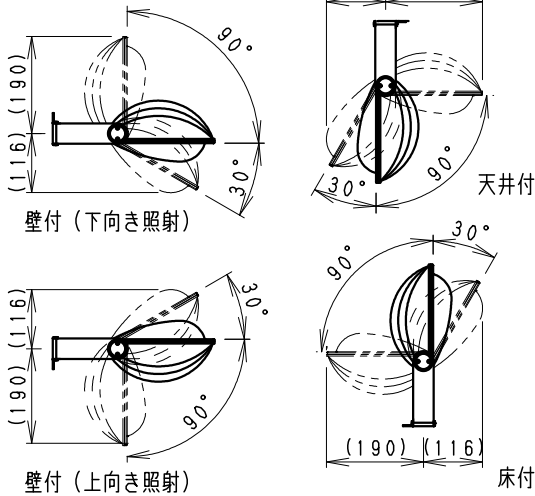

※オプション (別売)
詳細は各型番の仕様図
をご参照ください

- アーム
・RB-584W
・RB-589W
- フレンジ
・RB-374W

※適合電源 (別売)
詳細は仕様図をご参照
ください
・RX-393N

△安全に関するご注意

- ・この器具は、-25℃~35℃の温度範囲でご使用ください。一時的に40℃を超える場所でも使用可能ですが、継続使用はしないでください。高温で使用すると火災の原因となります。
- ・この器具は防湿防雨器具です。浴室やプールなどの湿気の高い場所、湯気が直接当たる場所、粉塵・腐食性ガスが発生する場所、油分の影響を受ける場所では、使用できません。誤って使用された場合、器具の落下及び絶縁不良、感電等の原因となります。
- ・天井直付けの場合、器具の取付けは凹凸のない平面に取付けてください。天井の強度が十分にある場所に取付けてください。(P180取付け用ボルト穴で施工ください。オプション用穴でボルト施工は行わないでください。)電源線の接続は電源ボックスなどの中で接続ください。
- ・壁面取付けの場合、壁面の強度が十分にある場所に取付けてください。(P180取付け用ボルト穴で施工してください。オプション用穴でのボルト施工は行わないでください。)
- ・床面直付けの場合は、浸水しない場所に取付けてください。草木が覆いかぶる場所には取付けしないでください。土中に埋めないでください。取付ボルトは必ず基礎部分に固定してください。
- ・別売オプションへの取り付けの場合は、取扱説明書の内容に従ってください。
(注意 取り付け方向が限定される場合があります。)
- ・振動や衝撃の影響を受ける場所には取り付けしないでください。
- ・点灯時および点灯中はLED光源を直視しないでください。
- ・海岸より2000m以内の塩害地域には取り付けしないでください。
- ・左記の可動範囲に示した方向以外では取り付けしないでください。
- ・上向き照射する場合、カバー上の堆積物は定期的に取り除いてください。堆積物によって器具内部に熱がこもり、堆積物の発火、カバーの変形や器具破損による火災・感電・浸水の原因となります。

可動範囲

※受圧面積 正面:0.05273m²
側面:0.02160m²

※LED素子は白熱灯・蛍光灯などの一般光源に比べ バラツキがあるため 発光色、明るさが異なる場合がありますのでご了承ください。

取付アンカーボルト高さ

定格電圧 (V)	周波数 (Hz)	入力電圧 (V)	入力電流 (mA)	消費電力 (W)
AC100-242	50/60	100	539	53.3
		200	281	52.7
		242	238	52.7

白 日塗工: N-93・マンセル: N9.3 (近似値)					特記事項		型番 (ワイドフラッド)				
7	ア	△	ステンレス・t2.0	1	白	艶	消	ERS5206W			
6		枠	ステンレスt1.2	4	白	艶	消				
5	カ	バ	P C	1	透	明	消				
4	反	射	P B T	2	鏡	面	仕				上
3	固	定	アルミダイキャスト	2	白	艶	消				
2	LED	モジュール		2							
1	ヒート	シンク	アルミダイキャスト	1	白	艶	消				
部番	部	品	名	材質・素材厚	数量	備	考	適合ランプ		尺	
								球付	6000TYPE LEDモジュール ナチュラルホワイト (4000K) Ra83	度	
								W・数	-	1/6	
								器具質量	約 2.8 Kg		