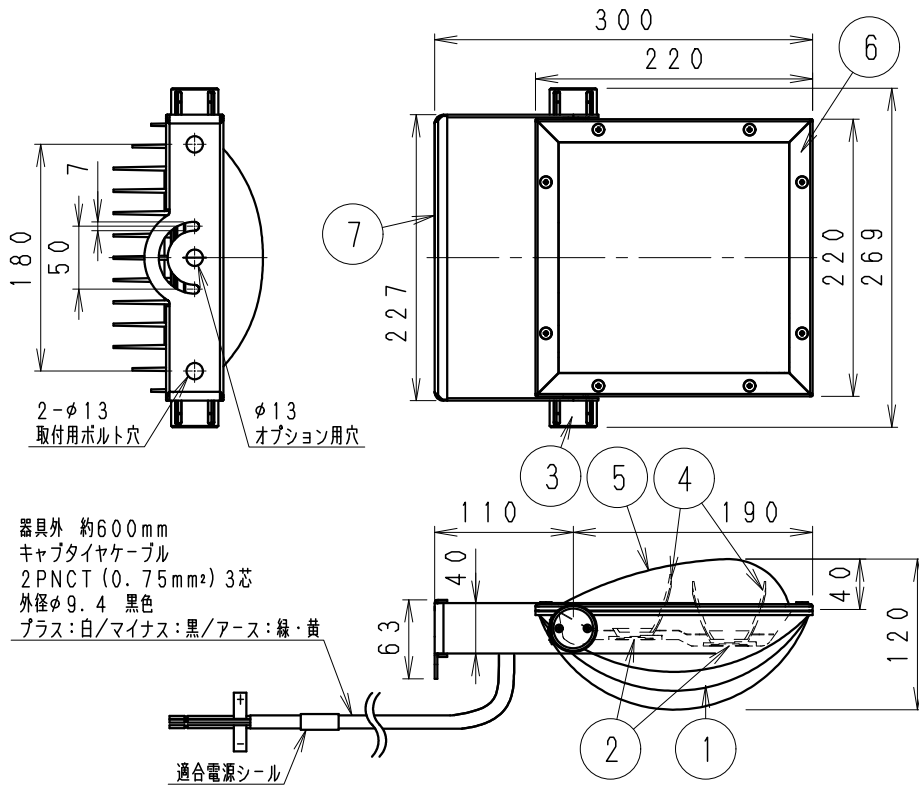

アウトドアスポット

器具外 約600mm
 キャブタイヤケーブル
 2PNCT(0.75mm²) 3芯
 外径φ9.4 黒色
 プラス:白/マイナス:黒/アース:緑・黄

※オプション(別売)
 詳細は各型番の仕様図
 をご参照ください

アーム
 ・RB-584H
 ・RB-589H

フレンジ
 ・RB-374H

※適合電源(別売)
 詳細は仕様図をご参照
 ください
 ・RX-393N

△安全に関するご注意

- この器具は、-25℃~35℃の温度範囲でご使用ください。一時的に40℃を超える場所でも使用可能ですが、継続使用はしないでください。高温で使用すると火災の原因となります。
- この器具は防湿防雨器具です。浴室やプールなどの湿気の多い場所、湯気が直接当たる場所、粉塵・腐食性ガスが発生する場所、油の影響を受ける場所では、使用できません。誤って使用された場合、器具の落下及び絶縁不良、感電等の原因となります。
- 壁面取付けの場合、壁面の強度が十分にある場所に取付けてください。(P180取付ボルト穴で施工してください。オプション用穴でのボルト施工は行わないでください)
- 床面直付けの場合は、浸水しない場所に取付けてください。草木が覆いぬける場所には取付けしないでください。土中に埋めないでください。取付ボルトは必ず基礎部分に固定してください。
- 別売オプションへの取り付けの場合は、取扱説明書の内容に従ってください。(注意 取り付け方向が限定される場合があります。)
- 振動や衝撃の影響を受ける場所には取付けしないでください。
- 点灯時および点灯中はLED光源を直視しないでください。
- 海岸より2000m以内の塩害地域には取付けしないでください。
- 左記の可動範囲に示した以外の方向では取付けしないでください。

※受圧面積 正面:0.05273m²
 側面:0.02160m²

※LED素子は白熱灯・蛍光灯などの一般光源に比べ、バラツキがあるため発光色、明るさが異なる場合がありますのでご了承ください。

定格電圧 (V)	周波数 (Hz)	入力電圧 (V)	入力電流 (mA)	消費電力 (W)
AC100-242	50/60	100	539	53.3
		200	281	52.7
		242	238	52.7

部品名	材質・素材厚	数量	備考	器具質量	約 2.8 Kg	型番 (ワイドフラッド)	ERS5206H
7	ア	ステンレス	t2.0	1	レーザー仕上(ダークグレー)	特記事項 ・電源別売(100-242V)・調光不可 ・防湿防雨形(IP65) ・LED光源寿命40000時間 (JIS C8155:2010に準拠) ・LEDモジュール交換不可	生産終了品
6	枠	ステンレス	t1.2	4	レーザー仕上(ダークグレー)		
5	カバー	P	C	1	透明消		
4	反射板	P	B T	2	鏡面仕上		
3	固定ツマミ	アルミダイキャスト		2	レーザー仕上(ダークグレー)		
2	LEDモジュール			2			
1	ヒートシンク	アルミダイキャスト		1	レーザー仕上(ダークグレー)		
部番	部品名	材質・素材厚	数量	備考	器具質量	約 2.8 Kg	型番 (ワイドフラッド)
							ERS5206H
							生産終了品
							ENDO