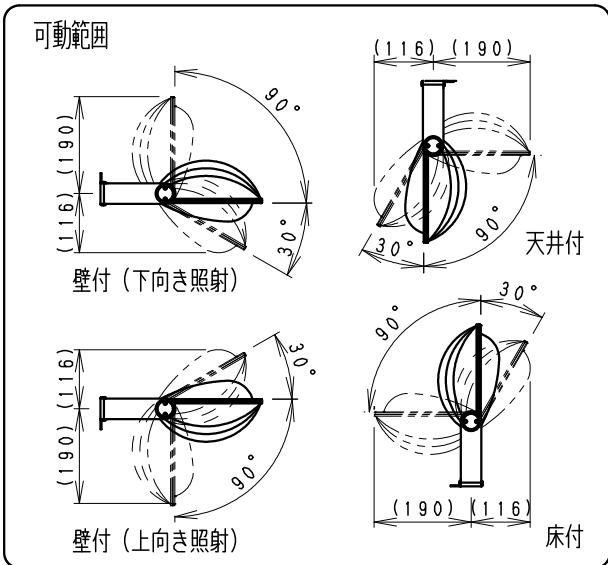

アウトドアスポット

器具外 約600mm
 キャブタイヤケーブル
 2PNCT(0.75mm²) 3芯
 外径φ9.4 黒色
 プラス:白/マイナス:黒/アース:緑・黄

※オプション(別売)
 詳細は各型番の仕様図
 をご参照ください

アーム
 ・RB-584H
 ・RB-589H

フレンジ
 ・RB-374H

※適合電源(別売)
 詳細は仕様図をご参照
 ください
 ・RX-393N

△安全に関するご注意

- この器具は、-25℃~35℃の温度範囲でご使用ください。一時的に40℃を超える場所でも使用可能ですが、継続使用はしないでください。高温で使用すると火災の原因となります。
- この器具は防湿防雨器具です。浴室やプールなどの湿気の多い場所、湯気が直接当たる場所、粉塵・腐食性ガスが発生する場所、油の影響を受ける場所では、使用できません。誤って使用された場合、器具の落下及び絶縁不良、感電等の原因となります。
- 壁面取付けの場合、壁面の強度が十分にある場所に取付けてください。(P180取付ボルト穴で施工してください。オプション用穴でのボルト施工は行わないでください)
- 床面直付けの場合は、浸水しない場所に取付けてください。草木が覆いぬける場所には取付けしないでください。土中に埋めないでください。取付ボルトは必ず基礎部分に固定してください。
- 別売オプションへの取り付けの場合は、取扱説明書の内容に従ってください。(注意 取り付け方向が限定される場合があります。)
- 振動や衝撃の影響を受ける場所には取付けしないでください。
- 点灯時および点灯中はLED光源を直視しないでください。
- 海岸より2000m以内の塩害地域には取付けしないでください。
- 左記の可動範囲に示した以外の方向では取付けしないでください。

※受圧面積 正面:0.05273m²
 側面:0.02160m²

※LED素子は白熱灯・蛍光灯などの一般光源に比べ、バラツキがあるため発光色、明るさが異なる場合がありますのでご了承ください。

定格電圧 (V)	周波数 (Hz)	入力電圧 (V)	入力電流 (mA)	消費電力 (W)
AC100-242	50/60	100	539	53.3
		200	281	52.7
		242	238	52.7

部品名	材質・素材厚	数量	備考	器具質量	約 2.8 Kg	型番 (ワイドフラッド)	ERS5206H
7	ア	ステンレス	t2.0	1	レーザー仕上(ダークグレー)	特記事項 ・電源別売(100-242V)・調光不可 ・防湿防雨形(IP65) ・LED光源寿命40000時間 (JIS C8155:2010に準拠) ・LEDモジュール交換不可	生産終了品
6	枠	ステンレス	t1.2	4	レーザー仕上(ダークグレー)		
5	カバー	P	C	1	透明消		
4	反射板	P	B T	2	鏡面仕上		
3	固定ツマミ	アルミダイキャスト		2	レーザー仕上(ダークグレー)		
2	LEDモジュール			2			
1	ヒートシンク	アルミダイキャスト		1	レーザー仕上(ダークグレー)		
部番	部品名	材質・素材厚	数量	備考	器具質量	約 2.8 Kg	型番 (ワイドフラッド)
							ERS5206H
							生産終了品
							ENDO