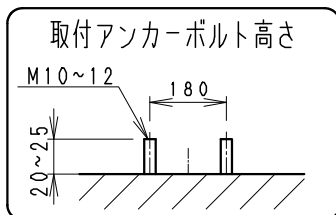

アウトドアスポット

器具外 約600mm
 キャブタイヤケーブル
 2PNCT(0.75mm²) 3芯
 外径φ9.4 黒色
 プラス:白/マイナス:黒/アース:緑・黄

※オプション(別売)
 詳細は各型番の仕様図
 をご参照ください

アーム
 ・RB-584H
 ・RB-589H

フレンジ
 ・RB-374H

※適合電源(別売)
 詳細は仕様図をご参照
 ください
 ・RX-393N

△安全に関するご注意

- この器具は、-25℃~35℃の温度範囲でご使用ください。一時的に40℃を超える場所でも使用可能ですが、継続使用はしないでください。高温で使用すると火災の原因となります。
- この器具は防湿防雨器具です。浴室やプールなどの湿気の多い場所、湯気が直接当たる場所、粉塵・腐食性ガスが発生する場所、油の影響を受ける場所では、使用できません。誤って使用された場合、器具の落下及び絶縁不良、感電等の原因となります。
- 壁面取付けの場合、壁面の強度が十分にある場所に取付けてください。(P180取付ボルト穴で施工してください。オプション用穴でのボルト施工は行わないでください)
- 床面直付けの場合は、浸水しない場所に取付けてください。草木が覆いぬける場所には取付けしないでください。土中に埋めないでください。取付ボルトは必ず基礎部分に固定してください。
- 別売オプションへの取り付けの場合は、取扱説明書の内容に従ってください。(注意 取り付け方向が限定される場合があります。)
- 振動や衝撃の影響を受ける場所には取付けしないでください。
- 点灯時および点灯中はLED光源を直視しないでください。
- 海岸より2000m以内の塩害地域には取付けしないでください。
- 左記の可動範囲に示した以外の方向では取付けしないでください。

※受圧面積 正面:0.05273m²
 側面:0.02160m²

※LED素子は白熱灯・蛍光灯などの一般光源に比べ、バラツキがあるため発光色、明るさが異なる場合がありますのでご了承ください。

定格電圧 (V)	周波数 (Hz)	入力電圧 (V)	入力電流 (mA)	消費電力 (W)
AC100-242	50/60	100	539	53.3
		200	281	52.7
		242	238	52.7

部品名	材質・素材厚	数量	備考	器具質量	約 2.8 Kg	型番 (ワイドフラッド)	ERS5206H
7	ア	ステンレス	t2.0	1	レーザー仕上(ダークグレー)	特記事項 ・電源別売(100-242V)・調光不可 ・防湿防雨形(IP65) ・LED光源寿命40000時間 (JIS C8155:2010に準拠) ・LEDモジュール交換不可	生産終了品
6	枠	ステンレス	t1.2	4	レーザー仕上(ダークグレー)		
5	カバー	P	C	1	透明消		
4	反射板	P	B T	2	鏡面仕上		
3	固定ツマミ	アルミダイキャスト		2	レーザー仕上(ダークグレー)		
2	LEDモジュール			2			
1	ヒートシンク	アルミダイキャスト		1	レーザー仕上(ダークグレー)		
部番	部品名	材質・素材厚	数量	備考	器具質量	約 2.8 Kg	型番 (ワイドフラッド)
							ERS5206H
							生産終了品
							ENDO