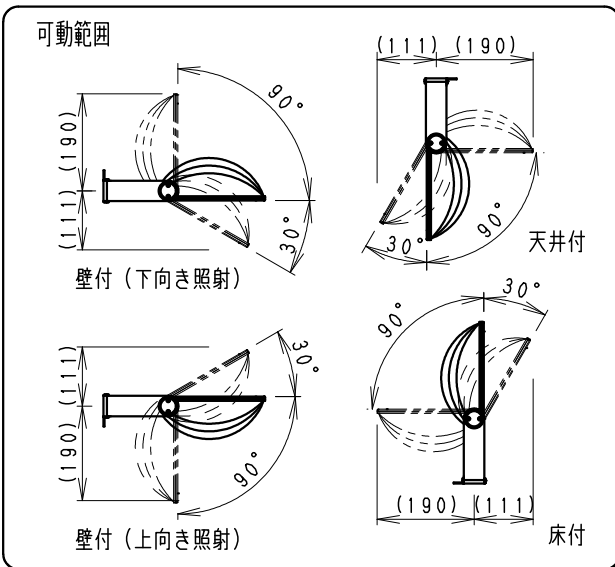

器具外 約600mm  
 キャプタイヤケーブル  
 2PNCT (0.75mm<sup>2</sup>) 3芯  
 外径φ9.4 黒色  
 プラス：白/マイナス：黒/アース：緑・黄

※オプション (別売)  
 詳細は各型番の仕様図  
 をご参照ください

- アーム  
 ・RB-584W  
 ・RB-589W
- フレンジ  
 ・RB-374W

※適合電源 (別売)  
 詳細は仕様図をご参照  
 ください  
 ・RX-362N

※受圧面積 正面：0.05273m<sup>2</sup>  
 側面：0.01724m<sup>2</sup>

※LED素子は白熱灯・蛍光灯などの  
 一般光源に比べ パラツキがあるため  
 発光色、明るさが異なる場合にあり  
 ますのでご了承ください。

**安全に関するご注意**

- ・この器具は、-25℃~35℃の温度範囲でご使用ください。一時的に40℃を超える場所でも使用可能ですが、継続使用はしないでください。高温で使用すると火災の原因となります。
- ・この器具は防湿防雨器具です。浴室やプールなどの湿気が多い場所、湯気が直接当たる場所、粉塵・腐食性ガスが発生する場所、油分の影響を受ける場所では、使用できません。誤って使用された場合、器具の落下及び絶縁不良、感電等の原因となります。
- ・壁面取付けの場合、壁面の強度が十分にある場所に取付けてください。(P180取付ボルト穴で施工してください。オプション用穴でのボルト施工は行わないください。)
- ・床面直付けの場合は、浸水しない場所に取付けてください。草木が覆いかぶる場所には取付けしないでください。土中に埋めないでください。取付ボルトは必ず基礎部分に固定してください。
- ・別売オプションへの取り付けの場合は、取説説明書の内容に従ってください。  
(注意 取り付け方向が限定される場合があります。)
- ・振動や衝撃の影響を受ける場所には取り付けしないでください。
- ・点灯時および点灯中はLED光源を直視しないでください。
- ・海岸より2000m以内の塩害地域には取り付けしないでください。
- ・左記の可動範囲に示した以外の方向では取付けしないでください。
- ・上向き照射する場合、カバー上の堆積物は定期的に取り除いてください。堆積物によって器具内部に熱がこもり、堆積物の発火、カバーの変形や器具破損による火災・感電・浸水の原因となります。

定格電圧 (V)	周波数 (Hz)	入力電圧 (V)	入力電流 (mA)	消費電力 (W)
AC100-242	50/60	100	991	98.4
		200	506	96.4
		242	432	96.7

白 日塗工：N-93・マンセル：N9.3 (近似値)					特記事項			型番 (拡散)						
7	ア	△	ステンレス・t2.0	1	白	艶	消	・電源別売 (100-242V) ・調光不可 ・防湿防雨形 (IP65) ・LED光源寿命40000時間 (JIS C8155:2010に準拠) ・LEDモジュール交換不可	ERS5200W					
6		枠	ステンレスt1.2	4	白	艶	消							
5	カ	バ	P	C	1	透	明					消		
4	反	射	板	アルミ	2	鏡	面					仕	上	
3	固	定	ツ	マ	ミ	アルミダイキャスト	2					白	艶	消
2	LED	モ	ジュール		2									
1	ヒ	ー	ト	シ	ン	ク	アルミダイキャスト					1	白	艶
部番	部	品	名	材質・素材厚	数量	備	考	器具質量	約 2.8 Kg	尺	度			
									1/6					