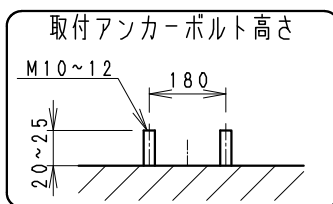

器具外 約600mm  
 キャプタイヤケーブル  
 2PNCT (0.75mm<sup>2</sup>) 3芯  
 外径φ9.4 黒色  
 プラス：白/マイナス：黒/アース：緑・黄

※オプション (別売)  
 詳細は各型番の仕様図  
 をご参照ください

- アーム  
 ・RB-584W  
 ・RB-589W
- フレンジ  
 ・RB-374W

※適合電源 (別売)  
 詳細は仕様図をご参照  
 ください  
 ・RX-362N

※受圧面積 正面：0.05273m<sup>2</sup>  
 側面：0.01724m<sup>2</sup>

※LED素子は白熱灯・蛍光灯などの  
 一般光源に比べ パラツキがあるため  
 発光色、明るさが異なる場合にあり  
 ますのでご了承ください。

**安全に関するご注意**

- ・この器具は、-25℃~35℃の温度範囲でご使用ください。一時的に40℃を超える場所でも使用可能ですが、継続使用はしないでください。高温で使用すると火災の原因となります。
- ・この器具は防湿防雨器具です。浴室やプールなどの湿気が多い場所、湯気が直接当たる場所、粉塵・腐食性ガスが発生する場所、油分の影響を受ける場所では、使用できません。誤って使用された場合、器具の落下及び絶縁不良、感電等の原因となります。
- ・壁面取付けの場合、壁面の強度が十分にある場所に取付けてください。(P180取付ボルト穴で施工してください。オプション用穴でのボルト施工は行わないください。)
- ・床面直付けの場合は、浸水しない場所に取付けてください。草木が覆いかぶる場所には取付けしないでください。土中に埋めないでください。取付ボルトは必ず基礎部分に固定してください。
- ・別売オプションへの取り付けの場合は、取説説明書の内容に従ってください。  
(注意 取り付け方向が限定される場合があります。)
- ・振動や衝撃の影響を受ける場所には取り付けしないでください。
- ・点灯時および点灯中はLED光源を直視しないでください。
- ・海岸より2000m以内の塩害地域には取り付けしないでください。
- ・左記の可動範囲に示した以外の方向では取付けしないでください。
- ・上向き照射する場合、カバー上の堆積物は定期的に取り除いてください。堆積物によって器具内部に熱がこもり、堆積物の発火、カバーの変形や器具破損による火災・感電・浸水の原因となります。

定格電圧 (V)	周波数 (Hz)	入力電圧 (V)	入力電流 (mA)	消費電力 (W)
AC100-242	50/60	100	991	98.4
		200	506	96.4
		242	432	96.7

白 日塗工：N-93・マンセル：N9.3 (近似値)					特記事項			型番 (拡散)						
7	ア	△	ステンレス・t2.0	1	白	艶	消	・電源別売 (100-242V) ・調光不可 ・防湿防雨形 (IP65) ・LED光源寿命40000時間 (JIS C8155:2010に準拠) ・LEDモジュール交換不可	ERS5200W					
6		枠	ステンレスt1.2	4	白	艶	消							
5	カ	バ	P	C	1	透	明					消		
4	反	射	板	アルミ	2	鏡	面					仕	上	
3	固	定	ツ	マ	ミ	アルミダイキャスト	2					白	艶	消
2	LED	モ	ジュール		2									
1	ヒ	ー	ト	シ	ン	ク	アルミダイキャスト					1	白	艶
部番	部	品	名	材質・素材厚	数量	備	考	器具質量	約 2.8 Kg	尺	度			
									1/6					