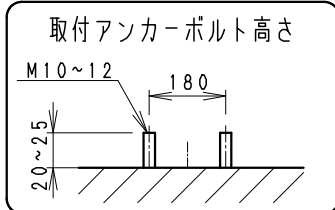

※オプション（別売）
詳細は各型番の仕様図
をご参照ください

- アーム
・RB-584W
・RB-589W
フレンジ
・RB-374W

※適合電源（別売）
詳細は仕様図をご参照
ください
・RX-362N

安全に関するご注意

- この器具は、 $-25^{\circ}\text{C}\sim 35^{\circ}\text{C}$ の温度範囲でご使用ください。一時的に 40°C を超える場所でも使用可能ですが、継続使用はしないでください。高温で使用すると火災の原因となります。
- この器具は防湿防雨器具です。浴室やプールなどの湿気の多い場所、湯気が直接当たる場所、粉塵・腐食性ガスが発生する場所、油分の影響を受ける場所では、使用できません。誤って使用された場合、器具の落下及び絶縁不良、感電等の原因となります。
- 天井直付けの場合、器具の取付けは凹凸面のない平面に取付けてください。天井の強度が十分にある場所に取り付けてください。（P180取付け用ボルト穴で施工ください。オプション用穴でボルト施工は行わないでください。）電源線の接続は電源ボックスなどの中で接続ください。
- 壁面取付けの場合、壁面の強度が十分にある場所に取り付けてください。（P180取付け用ボルト穴で施工してください。オプション用穴でのボルト施工は行わないでください。）
- 床面直付けの場合は、浸水しない場所に取付けてください。草木が覆いかぶる場所には取付けしないでください。土中に埋めないでください。取付けボルトは必ず基礎部分に固定してください。
- 別売オプションへの取り付けの場合は、取扱説明書の内容に従ってください。（注意 取り付け方向が限定される場合があります。）
- 振動や衝撃の影響を受ける場所には取り付けしないでください。
- 点灯時および点灯中はLED光源を直視しないでください。
- 海岸より2000m以内の塩害地域には取り付けしないでください。
- 左記の可動範囲に示した方向以外では取り付けしないでください。
- 上向き照射する場合、カバー上の堆積物は定期的に取り除いてください。堆積物によって器具内部に熱がこもり、堆積物の発火、カバーの変形や器具破損による火災・感電・浸水の原因となります。

※受圧面積 正面：0.05273m²
側面：0.02160m²

※LED素子は白熱灯・蛍光灯などの一般光源に比べ バラツキがあるため 発光色、明るさが異なる場合がありますのでご了承ください。

定格電圧 (V)	周波数 (Hz)	入力電圧 (V)	入力電流 (mA)	消費電力 (W)
AC100-242	50/60	100	991	98.4
		200	506	96.4
		242	432	96.7

白 日塗工：N-93・マンセル：N9.3（近似値）						特記事項		型番（ワイドフラッド）			
7	ア	△	ステンレス・t2.0	1	白 艶 消	・電源別売（100-242V）・調光不可 ・防湿防雨形（IP65） ・LED光源寿命40000時間 （JIS C8155：2010に準拠） ・LEDモジュール交換不可 ・任意方向取付可能	10000TYPE LEDモジュール 電球色タイプ（3000K） Ra85	ERS5199W			
6	枠	ステンレスt1.2	4	白 艶 消							
5	カ	バ	P C	1	透 明 消			承認 検印 作成			
4	反	射	P B T	2	鏡 面 仕 上			三 沢 村 池			
3	固	定	アルミダイキャスト	2	白 艶 消			永			
2	LED	モジュール		2				尺 度			
1	ヒ	ー	アルミダイキャスト	1	白 艶 消			1 / 6			
部番	部	品	名	材質・素材厚	数量	備	考	器具質量	約 2.8 Kg		
									単位 mm 第三角法（JIS A-4）		