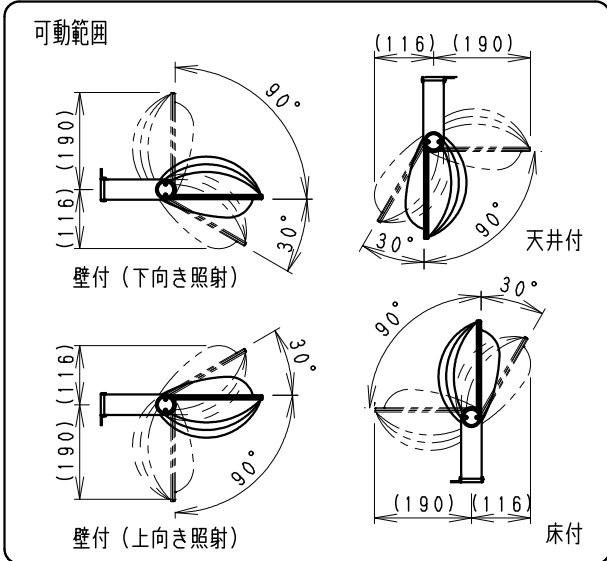

※受圧面積 正面：0.05273m²
側面：0.02160m²

※LED素子は白熱灯・蛍光灯などの一般光源に比べ バラツキがあるため 発光色、明るさが異なる場合がありますのでご了承ください。

定格電圧 (V)	周波数 (Hz)	入力電圧 (V)	入力電流 (mA)	消費電力 (W)
AC100-242	50/60	100	991	98.4
		200	506	96.4
		242	432	96.7

白 日塗工：N-93・マンセル：N9.3（近似値）						特記事項		型番（ワイドフラッド）			
7	ア	△	ステンレス・t2.0	1	白 艶 消	・電源別売（100-242V）・調光不可 ・防湿防雨形（IP65） ・LED光源寿命40000時間 （JIS C8155：2010に準拠） ・LEDモジュール交換不可 ・任意方向取付可能	10000TYPE LEDモジュール 電球色タイプ（3000K） Ra85	ERS5199W			
6	枠	ステンレスt1.2	4	白 艶 消							
5	カ	バ	P C	1	透 明 消			承認 検印 作成			
4	反	射	P B T	2	鏡 面 仕 上			三 沢 村 池			
3	固	定	アルミダイキャスト	2	白 艶 消			永			
2	LED	モジュール		2				尺 度			
1	ヒ	ー	アルミダイキャスト	1	白 艶 消			1 / 6			
部番	部	品	名	材質・素材厚	数量	備	考	器具質量	約 2.8 Kg		
									単位 mm 第三角法（JIS A-4）		