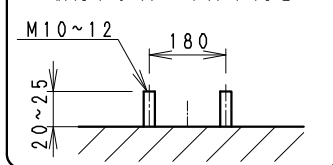

※オプション（別売）
詳細は各型番の仕様図
をご参照ください

- アーム
・RB-584W
・RB-589W
- フレンジ
・RB-374W

※適合電源（別売）
詳細は仕様図をご参照
ください
・RX-362N

器具外 約600mm
キャプタイヤケーブル
2PNCT(0.75mm²)3芯
外径φ9.4 黒色
プラス：白/マイナス：黒/アース：緑・黄

可動範囲

▲安全に関するご注意

- ・この器具は、-25℃~35℃の温度範囲でご使用ください。一時的に40℃を超える場所でも使用可能ですが、継続使用はしないでください。高温で使用すると火災の原因となります。
- ・この器具は防湿防雨器具です。浴室やプールなどの湿気が多い場所、湯気が直接当たる場所、粉塵・腐食性ガスが発生する場所、油分の影響を受ける場所では、使用できません。誤って使用された場合、器具の落下及び絶縁不良、感電等の原因となります。
- ・壁面取付けの場合、壁面の強度が十分にある場所に取付けてください。（P180取付ボルト穴で施工してください。オプション用穴でのボルト施工は行わないください。）
- ・床面直付けの場合は、浸水しない場所に取付けてください。草木が覆いかぶる場所には取付けしないでください。土中に埋めないでください。取付ボルトは必ず基礎部分に固定してください。
- ・別売オプションへの取り付けの場合は、取説説明書の内容に従ってください。（注意：取り付け方向が限定される場合があります。）
- ・振動や衝撃の影響の受ける場所には取り付けしないでください。
- ・点灯時および点灯中はLED光源を直視しないでください。
- ・海岸より2000m以内の塩害地域には取り付けしないでください。
- ・左記の可動範囲に示した以外の方向では取付けしないでください。
- ・上向き照射する場合、カバー上の堆積物は定期的に取り除いてください。堆積物によって器具内部に熱がこもり、堆積物の発火、カバーの変形や器具破損による火災・感電・浸水の原因となります。

※受圧面積 正面：0.05273m²
側面：0.01724m²

※LED素子は白熱灯・蛍光灯などの一般光源に比べ パラツキがあるため発光色、明るさが異なる場合がありますのでご了承ください。

取付アンカーボルト高さ

定格電圧 (V)	周波数 (Hz)	入力電圧 (V)	入力電流 (mA)	消費電力 (W)
AC100-242	50/60	100	991	98.4
		200	506	96.4
		242	432	96.7

白 日塗工：N-93・マンセル：N9.3（近似値）					特記事項		型番（拡散）						
7	ア	△	ステンレス・t2.0	1	白	艶	消	ERS5160W					
6		枠	ステンレスt1.2	4	白	艶	消						
5	カ	バ	P	C	1	透	明				消		
4	反	射	板	アルミ	2	鏡	面				仕	上	
3	固	定	ツ	マ	ミ	アルミダイキャスト	2				白	艶	消
2	LED	モ	ジュール		2								
1	ヒ	ー	ト	シ	ン	ク	アルミダイキャスト				1	白	艶
部番	部	品	名	材質・素材厚	数量	備	考	器具質量	約 2.8 Kg	尺	度	1/6	
承認 検印 作成 三 村 池 沢 山 永													