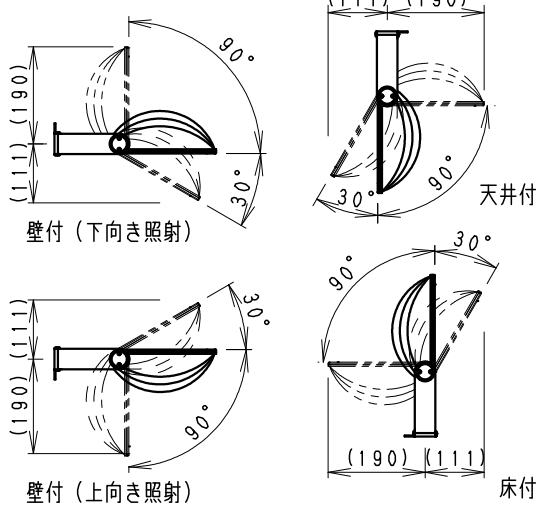

※オプション（別売）
詳細は各型番の仕様図
をご参照ください

- アーム
・RB-584W
・RB-589W
- フレンジ
・RB-374W

※適合電源（別売）
詳細は仕様図をご参照
ください
・RX-362N

器具外 約600mm
キャプタイヤケーブル
2PNCT(0.75mm²)3芯
外径φ9.4 黒色
プラス：白/マイナス：黒/アース：緑・黄

可動範囲

▲安全に関するご注意

- ・この器具は、-25℃~35℃の温度範囲でご使用ください。一時的に40℃を超える場所でも使用可能ですが、継続使用はしないでください。高温で使用すると火災の原因となります。
- ・この器具は防湿防雨器具です。浴室やプールなどの湿気が多い場所、湯気が直接当たる場所、粉塵・腐食性ガスが発生する場所、油分の影響を受ける場所では、使用できません。誤って使用された場合、器具の落下及び絶縁不良、感電等の原因となります。
- ・壁面取付けの場合、壁面の強度が十分にある場所に取付けてください。（P180取付ボルト穴で施工してください。オプション用穴でのボルト施工は行わないください。）
- ・床面直付けの場合は、浸水しない場所に取付けてください。草木が覆いかぶる場所には取付けしないでください。土中に埋めないでください。取付ボルトは必ず基礎部分に固定してください。
- ・別売オプションへの取り付けの場合は、取説説明書の内容に従ってください。（注意：取り付け方向が限定される場合があります。）
- ・振動や衝撃の影響の受ける場所には取り付けしないでください。
- ・点灯時および点灯中はLED光源を直視しないでください。
- ・海岸より2000m以内の塩害地域には取り付けしないでください。
- ・左記の可動範囲に示した以外の方向では取付けしないでください。
- ・上向き照射する場合、カバー上の堆積物は定期的に取り除いてください。堆積物によって器具内部に熱がこもり、堆積物の発火、カバーの変形や器具破損による火災・感電・浸水の原因となります。

※受圧面積 正面：0.05273m²
側面：0.01724m²

※LED素子は白熱灯・蛍光灯などの一般光源に比べ パラツキがあるため発光色、明るさが異なる場合がありますのでご了承ください。

取付アンカーボルト高さ

定格電圧 (V)	周波数 (Hz)	入力電圧 (V)	入力電流 (mA)	消費電力 (W)
AC100-242	50/60	100	991	98.4
		200	506	96.4
		242	432	96.7

白 日塗工：N-93・マンセル：N9.3（近似値）					特記事項		型番（拡散）						
7	ア	△	ステンレス・t2.0	1	白	艶	消	ERS5160W					
6		枠	ステンレスt1.2	4	白	艶	消						
5	カ	バ	P	C	1	透	明				消		
4	反	射	板	アルミ	2	鏡	面				仕	上	
3	固	定	ツ	マ	ミ	アルミダイキャスト	2				白	艶	消
2	LED	モ	ジュール		2								
1	ヒ	ー	ト	シ	ン	ク	アルミダイキャスト				1	白	艶
部番	部	品	名	材質・素材厚	数量	備	考	器具質量	約 2.8 Kg	尺	度	1/6	
承認 検印 作成 三 村 池 沢 山 永													