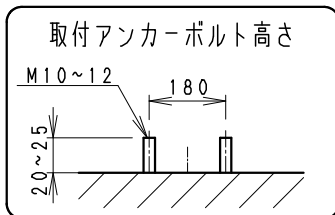

※受圧面積 正面： 0.05273m^2
側面： 0.02160m^2

※LED素子は白熱灯・蛍光灯などの一般光源に比べ バラツキがあるため 発光色、明るさが異なる場合がありますのでご了承ください。

定格電圧 (V)	周波数 (Hz)	入力電圧 (V)	入力電流 (mA)	消費電力 (W)
AC100-242	50/60	100	991	98.4
		200	506	96.4
		242	432	96.7

白 日塗工：N-93・マンセル：N9.3（近似値）						特記事項		型番（ワイドフラッド）		
7	ア	△	ステンレス・t2.0	1	白 艶 消	・電源別売（100-242V）・調光不可 ・防湿防雨形（IP65） ・LED光源寿命40000時間 （JIS C8155：2010に準拠） ・LEDモジュール交換不可 ・任意方向取付け可能	10000TYPE LEDモジュール ナチュラルホワイト（4000K） Ra83	ERS5031W		
6		枠	ステンレスt1.2	4	白 艶 消					
5	カ	バ	P C	1	透 明 消			承認 検印 作成		
4	反	射	P B T	2	鏡 面 仕 上			三 沢 村 池		
3	固	定	アルミダイキャスト	2	白 艶 消			永		
2	L	E	LEDモジュール	2				尺 度		
1	ヒ	ー	アルミダイキャスト	1	白 艶 消			1 / 6		
部番	部	品	名	材質・素材厚	数量	備	考	器具質量	約 2.8 Kg	