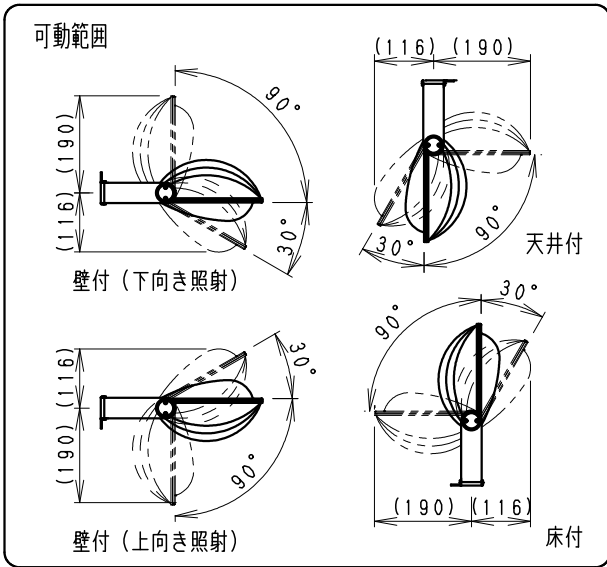

△安全に関するご注意

- この器具は、 $-25^{\circ}\text{C}\sim 35^{\circ}\text{C}$ の温度範囲でご使用ください。一時的に 40°C を超える場所でも使用可能ですが、継続使用はしないでください。高温で使用すると火災の原因となります。
- この器具は防湿防雨器具です。浴室やプールなどの湿気の多い場所、湯気が直接当たる場所、粉塵・腐食性ガスが発生する場所、油分の影響を受ける場所では、使用できません。誤って使用された場合、器具の落下及び絶縁不良、感電等の原因となります。
- 天井直付けの場合、器具の取付けは凹凸面のない平面に取付けてください。天井の強度が十分にある場所に取付けてください。（P180取付け用ボルト穴で施工ください。オプション用穴でボルト施工は行わないでください。）電源線の接続は電源ボックスなどの中で接続ください。
- 壁面取付けの場合、壁面の強度が十分にある場所に取付けてください。（P180取付け用ボルト穴で施工してください。オプション用穴でのボルト施工は行わないでください。）
- 床面直付けの場合は、浸水しない場所に取付けてください。草木が覆いかぶる場所には取付けしないでください。土中に埋めないでください。取付けボルトは必ず基礎部分に固定してください。
- 別売オプションへの取り付けの場合は、取扱説明書の内容に従ってください。（注意：取り付け方向が限定される場合があります。）
- 振動や衝撃の影響を受ける場所には取り付けしないでください。
- 点灯時および点灯中はLED光源を直視しないでください。
- 海岸より2000m以内の塩害地域には取り付けしないでください。
- 左記の可動範囲に示した方向以外では取り付けしないでください。
- 上向き照射する場合、カバー上の堆積物は定期的に取り除いてください。堆積物によって器具内部に熱がこもり、堆積物の発火、カバーの変形や器具破損による火災・感電・浸水の原因となります。

※受圧面積 正面： 0.05273m^2
側面： 0.02160m^2

※LED素子は白熱灯・蛍光灯などの一般光源に比べ バラツキがあるため 発光色、明るさが異なる場合がありますのでご了承ください。