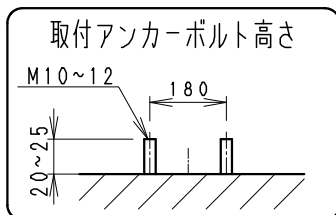

アウトドアスポット

器具外 約600mm
 キャブタイヤケーブル
 2PNCT(0.75mm²) 3芯
 外径φ9.4 黒色
 プラス:白/マイナス:黒/アース:緑・黄

※オプション(別売)
 詳細は各型番の仕様図
 をご参照ください

- アーム
 ・RB-584H
 ・RB-589H
- フレンジ
 ・RB-374H

※適合電源(別売)
 詳細は仕様図をご参照
 ください
 ・RX-362N

⚠️安全に関するご注意

※受圧面積 正面:0.05273m²
 側面:0.02160m²

※LED素子は白熱灯・蛍光灯などの一般光源に比べ、バラツキがあるため発光色、明るさが異なる場合がありますのでご了承ください。

定格電圧 (V)	周波数 (Hz)	入力電圧 (V)	入力電流 (mA)	消費電力 (W)
AC100-242	50/60	100	991	98.4
		200	506	96.4
		242	432	96.7

ダークグレー 日塗工:N-20・マンセル:N2 (近似値)					特記事項		型番(ワイドフラッド)												
7	ア	ー	△	ステンス・t2.0	1	レザ-仕上(ダークグレー)	電源別売(100-242V)・調光不可 防湿防雨形(IP65) LED光源寿命40000時間 (JIS C8155:2010に準拠) LEDモジュール交換不可	ERS5031H											
6			枠	ステンス・t1.2	4	レザ-仕上(ダークグレー)													
5	カ	バ	-	P	C	1	透 明 消	10000TYPE LEDモジュール ナチュラルホワイト(4000K) Ra83											
4	反	射	板	P	B	T	2		鏡 面 仕 上										
3	固	定	ツ	マ	ミ	2	レザ-仕上(ダークグレー)												
2	L	E	D	モ	ジ	ュ	ー		ル										
1	ヒ	ー	ト	シ	ン	ク	1		レザ-仕上(ダークグレー)										
部	番	部	品	名	材	質	・	素	材	厚	数	量	備	考	器具質量	約 2.8 Kg	尺 度	1/6	
単位 mm 第三角法(JIS A-4)																ERS5031H-K	株式会社 遠藤照明		