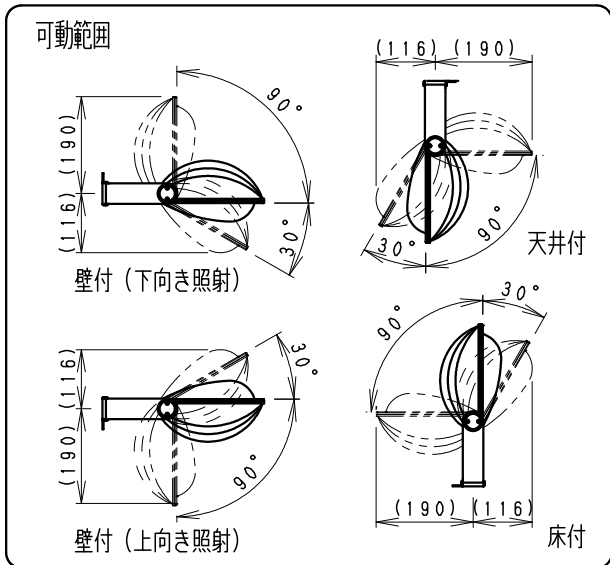

アウトドアスポット

器具外 約600mm
 キャブタイヤケーブル
 2PNCT(0.75mm²) 3芯
 外径φ9.4 黒色
 プラス:白/マイナス:黒/アース:緑・黄

※オプション(別売)
 詳細は各型番の仕様図
 をご参照ください

- アーム
 ・RB-584H
 ・RB-589H
- フレンジ
 ・RB-374H

※適合電源(別売)
 詳細は仕様図をご参照
 ください
 ・RX-362N

⚠️安全に関するご注意

※受圧面積 正面:0.05273m²
 側面:0.02160m²

※LED素子は白熱灯・蛍光灯などの一般光源に比べ、バラツキがあるため発光色、明るさが異なる場合がありますのでご了承ください。

定格電圧 (V)	周波数 (Hz)	入力電圧 (V)	入力電流 (mA)	消費電力 (W)
AC100-242	50/60	100	991	98.4
		200	506	96.4
		242	432	96.7

ダークグレー 日塗工:N-20・マンセル:N2 (近似値)					特記事項		型番(ワイドフラッド)												
7	ア	ー	△	ステンス・t2.0	1	レザ-仕上(ダークグレー)	電源別売(100-242V)・調光不可 防湿防雨形(IP65) LED光源寿命40000時間 (JIS C8155:2010に準拠) LEDモジュール交換不可	ERS5031H											
6			枠	ステンス・t1.2	4	レザ-仕上(ダークグレー)													
5	カ	バ	-	P	C	1	透 明 消	10000TYPE LEDモジュール ナチュラルホワイト(4000K) Ra83											
4	反	射	板	P	B	T	2		鏡 面 仕 上										
3	固	定	ツ	マ	ミ	2	レザ-仕上(ダークグレー)												
2	L	E	D	モ	ジ	ュ	ー		ル										
1	ヒ	ー	ト	シ	ン	ク	1		レザ-仕上(ダークグレー)										
部	番	部	品	名	材	質	・	素	材	厚	数	量	備	考	器具質量	約 2.8 Kg	尺 度	1/6	
単位 mm 第三角法(JIS A-4)																ERS5031H-K	株式会社 遠藤照明		