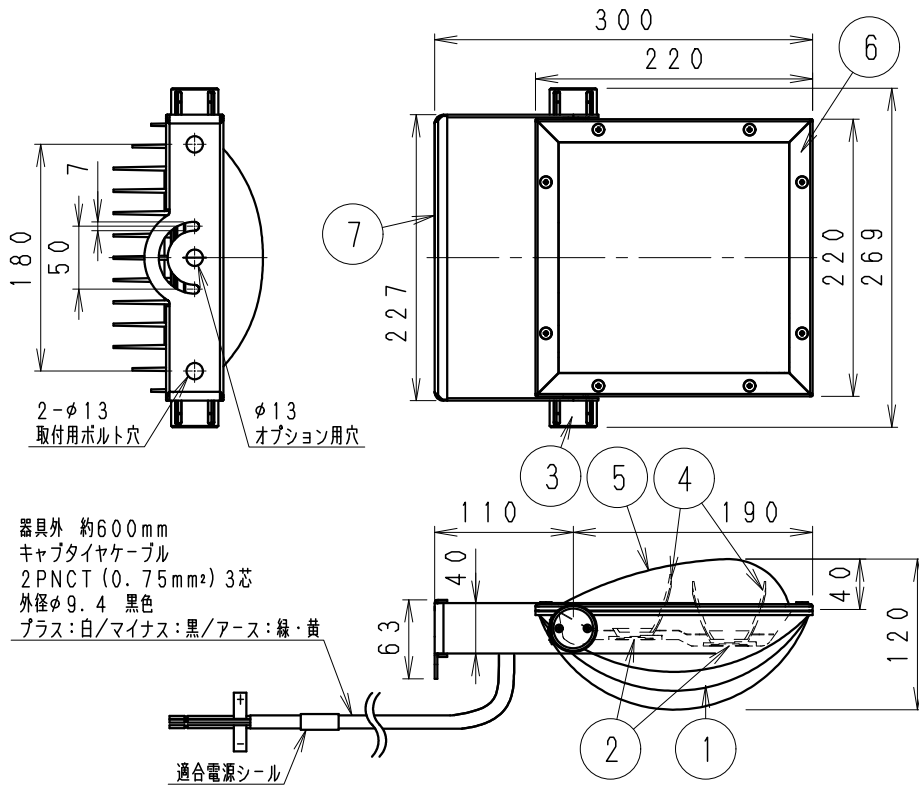

アウトドアスポット

器具外 約600mm
 キャブタイヤケーブル
 2PNCT(0.75mm²) 3芯
 外径φ9.4 黒色
 プラス:白/マイナス:黒/アース:緑・黄

※オプション(別売)
 詳細は各型番の仕様図
 をご参照ください

- アーム
 ・RB-584H
 ・RB-589H
- フレンジ
 ・RB-374H

※適合電源(別売)
 詳細は仕様図をご参照
 ください
 ・RX-362N

⚠️安全に関するご注意

- この器具は、-25℃~35℃の温度範囲でご使用ください。一時的に40℃を超える場所でも使用可能ですが、継続使用はしないでください。高温で使用するると火災の原因となります。
- この器具は防湿防雨器具です。浴室やプールなどの湿気の多い場所、湯気が直接当たる場所、粉塵・腐食性ガスが発生する場所、油の影響を受ける場所では、使用できません。誤って使用された場合、器具の落下及び絶縁不良、感電等の原因となります。
- 壁面取付けの場合、壁面の強度が十分にある場所に取付けてください。(P180取付ボルト穴で施工してください。オプション用穴でのボルト施工は行わないでください。)
- 床面直付けの場合は、浸水しない場所に取付けてください。草木が覆いぬける場所には取付けしないでください。土中に埋めないでください。取付ボルトは必ず基礎部分に固定してください。
- 別売オプションへの取り付けの場合は、取扱説明書の内容に従ってください。(注意 取り付け方向が限定される場合があります。)
- 振動や衝撃の影響を受ける場所には取付けしないでください。
- 点灯時および点灯中はLED光源を直視しないでください。
- 海岸より2000m以内の塩害地域には取付けしないでください。
- 左記の可動範囲に示した以外の方向では取付けしないでください。

※受圧面積 正面:0.05273m²
 側面:0.02160m²

※LED素子は白熱灯・蛍光灯などの一般光源に比べ、バラツキがあるため発光色、明るさが異なる場合がありますのでご了承ください。

定格電圧 (V)	周波数 (Hz)	入力電圧 (V)	入力電流 (mA)	消費電力 (W)
AC100-242	50/60	100	991	98.4
		200	506	96.4
		242	432	96.7

ダークグレー 日塗工:N-20・マンセル:N2 (近似値)					特記事項		型番(ワイドフラッド)												
7	ア	ー	△	ステンス・t2.0	1	レザ-仕上(ダークグレー)	電源別売(100-242V)・調光不可 防湿防雨形(IP65) LED光源寿命40000時間 (JIS C8155:2010に準拠) LEDモジュール交換不可	ERS5031H											
6			枠	ステンス・t1.2	4	レザ-仕上(ダークグレー)													
5	カ	バ	-	P	C	1	透 明 消	10000TYPE LEDモジュール ナチュラルホワイト(4000K) Ra83											
4	反	射	板	P	B	T	2		鏡 面 仕 上										
3	固	定	ツ	マ	ミ	2	レザ-仕上(ダークグレー)												
2	L	E	D	モ	ジ	ュ	ー		ル										
1	ヒ	ー	ト	シ	ン	ク	1		レザ-仕上(ダークグレー)										
部	番	部	品	名	材	質	・	素	材	厚	数	量	備	考	器具質量	約 2.8 Kg	尺 度	1/6	
単位 mm 第三角法(JIS A-4)																ERS5031H-K	株式会社 遠藤照明		