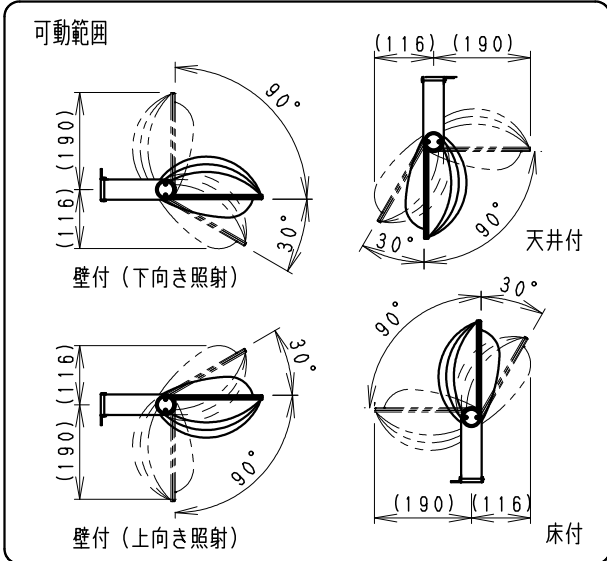

※オプション（別売）
詳細は各型番の仕様図
をご参照ください

- アーム
・RB-584W
・RB-589W
フレンジ
・RB-374W

※適合電源（別売）
詳細は仕様図をご参照
ください
・RX-362N

器具外 約600mm
キャプタイヤケーブル
2PNCT (0.75mm²) 3芯
外径φ9.4 黒色
プラスチック：白/マイナース：黒/アース：緑・黄

適合電源ケーブル

△安全に関するご注意

- この器具は、-25℃~35℃の温度範囲でご使用ください。一時的に40℃を超える場所でも使用可能ですが、継続使用はしないでください。高温で使用すると火災の原因となります。
- この器具は防湿防雨形器具です。浴室やプールなどの湿気の多い場所、湯気が直接当たる場所、粉塵・腐食性ガスが発生する場所、油分の影響を受ける場所では、使用できません。誤って使用された場合、器具の落下及び絶縁不良、感電等の原因となります。
- 天井直付けの場合、器具の取付けは凹凸面のない平面に取付けてください。天井の強度が十分にある場所に取付けてください。(P180取付け用ボルト穴で施工ください。オプション用穴でボルト施工は行わないでください。)電源線の接続は電源ボックスなどの中で接続ください。
- 壁面取付けの場合、壁面の強度が十分にある場所に取付けてください。(P180取付け用ボルト穴で施工してください。オプション用穴でのボルト施工は行わないでください。)
- 床面直付けの場合は、浸水しない場所に取付けてください。草木が覆いかぶる場所には取付けてください。土中に埋めないでください。取付けボルトは必ず基礎部分に固定してください。
- 別売オプションへの取り付けの場合は、取扱説明書の内容に従ってください。(注意 取り付け方向が限定される場合があります。)
- 振動や衝撃の影響を受ける場所には取り付けないでください。
- 点灯時および点灯中はLED光源を直視しないでください。
- 海岸より2000m以内の塩害地域には取り付けないでください。
- 左記の可動範囲に示した方向以外には取り付けないでください。
- 上向き照射する場合、カバー上の堆積物は定期的に取り除いてください。堆積物によって器具内部に熱がこもり、堆積物の発火、カバーの変形や器具破損による火災・感電・浸水の原因となります。

※受圧面積 正面：0.05273m²
側面：0.02160m²

※LED素子は白熱灯・蛍光灯などの一般光源に比べ バラツキがあるため 発光色、明るさが異なる場合がありますのでご了承ください。

定格電圧 (V)	周波数 (Hz)	入力電圧 (V)	入力電流 (mA)	消費電力 (W)
AC100-242	50/60	100	991	98.4
		200	506	96.4
		242	432	96.7

白 日塗工：N-93・マンセル：N9.3 (近似値)							特記事項			型番 (ワイドフラッド)			
7	ア	△	ステンレス・t2.0	1	白	艶	消	・電源別売 (100-242V) ・調光不可 ・防湿防雨形 (IP65) ・LED光源寿命40000時間 (JIS C8155:2010に準拠) ・LEDモジュール交換不可 ・任意方向取付可能	ERS5030W				
6		枠	ステンレスt1.2	4	白	艶	消						
5	カ	バ	P C	1	透	明	消						
4	反	射	P B T	2	鏡	面	仕					上	
3	固	定	アルミダイキャスト	2	白	艶	消						
2	LED	モジュール		2									
1	ヒ	ー	アルミダイキャスト	1	白	艶	消						
部番	部	品	名	材質・素材厚	数量	備	考	適合ランプ	10000TYPE LEDモジュール 昼白色タイプ (5000K) Ra83	W・数	-	尺	度
								器具質量	約 2.8 Kg			1/6	