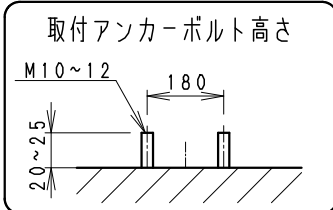

※オプション（別売）
詳細は各型番の仕様図
をご参照ください

- アーム
・RB-584W
・RB-589W
フレンジ
・RB-374W

※適合電源（別売）
詳細は仕様図をご参照
ください
・RX-362N

器具外 約600mm
キャプタイヤケーブル
2PNCT (0.75mm²) 3芯
外径φ9.4 黒色
プラスチック：白/マイナース：黒/アース：緑・黄

適合電源ケーブル

△安全に関するご注意

- この器具は、-25℃~35℃の温度範囲でご使用ください。一時的に40℃を超える場所でも使用可能ですが、継続使用はしないでください。高温で使用すると火災の原因となります。
- この器具は防湿防雨形器具です。浴室やプールなどの湿気の多い場所、湯気が直接当たる場所、粉塵・腐食性ガスが発生する場所、油分の影響を受ける場所では、使用できません。誤って使用された場合、器具の落下及び絶縁不良、感電等の原因となります。
- 天井直付けの場合、器具の取付けは凹凸面のない平面に取付けてください。天井の強度が十分にある場所に取付けてください。(P180取付け用ボルト穴で施工ください。オプション用穴でボルト施工は行わないでください。)電源線の接続は電源ボックスなどの中で接続ください。
- 壁面取付けの場合、壁面の強度が十分にある場所に取付けてください。(P180取付け用ボルト穴で施工してください。オプション用穴でのボルト施工は行わないでください。)
- 床面直付けの場合は、浸水しない場所に取付けてください。草木が覆いかぶる場所には取付けてください。土中に埋めないでください。取付けボルトは必ず基礎部分に固定してください。
- 別売オプションへの取り付けの場合は、取扱説明書の内容に従ってください。(注意 取り付け方向が限定される場合があります。)
- 振動や衝撃の影響を受ける場所には取り付けないでください。
- 点灯時および点灯中はLED光源を直視しないでください。
- 海岸より2000m以内の塩害地域には取り付けないでください。
- 左記の可動範囲に示した方向以外には取り付けないでください。
- 上向き照射する場合、カバー上の堆積物は定期的に取り除いてください。堆積物によって器具内部に熱がこもり、堆積物の発火、カバーの変形や器具破損による火災・感電・浸水の原因となります。

※受圧面積 正面：0.05273m²
側面：0.02160m²

※LED素子は白熱灯・蛍光灯などの一般光源に比べ バラツキがあるため 発光色、明るさが異なる場合がありますのでご了承ください。

定格電圧 (V)	周波数 (Hz)	入力電圧 (V)	入力電流 (mA)	消費電力 (W)
AC100-242	50/60	100	991	98.4
		200	506	96.4
		242	432	96.7

白 日塗工：N-93・マンセル：N9.3 (近似値)							特記事項			型番 (ワイドフラッド)			
7	ア	△	ステンレス・t2.0	1	白	艶	消	・電源別売 (100-242V) ・調光不可 ・防湿防雨形 (IP65) ・LED光源寿命40000時間 (JIS C8155:2010に準拠) ・LEDモジュール交換不可 ・任意方向取付可能	ERS5030W				
6		枠	ステンレスt1.2	4	白	艶	消						
5	カ	バ	P C	1	透	明	消						
4	反	射	P B T	2	鏡	面	仕					上	
3	固	定	アルミダイキャスト	2	白	艶	消						
2	LED	モジュール		2									
1	ヒ	ー	アルミダイキャスト	1	白	艶	消						
部番	部	品	名	材質・素材厚	数量	備	考	適合ランプ	10000TYPE LEDモジュール 昼白色タイプ (5000K) Ra83	W・数	-	尺	度
								器具質量	約 2.8 Kg			1/6	