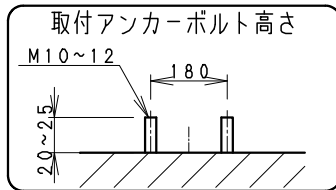

器具外 約600mm
 キャブタイヤケーブル
 2PNCT (0.75mm²) 3芯
 外径φ9.4 黒色
 N:赤/L:黒/Aース:白

※オプション (別売)
 詳細は各型番の仕様図
 をご参照ください

- アーム
 ・RB-584S
 ・RB-589S
 フレんじ
 ・RB-374S
 ポールヘッド
 ・RL-836S
 ・RL-837S

△安全に関するご注意

- この器具は、5℃～35℃の温度範囲でご使用ください。一時的に40℃を超える場所でも使用可能ですが、継続使用はしないでください。高温で使用すると火災の原因となります。
- この器具は防湿防雨器具です。浴室やプールなどの湿気の多い場所、湯気が直接当たる場所、粉塵・腐食性ガスが発生する場所、油分の影響を受ける場所では、使用できません。誤って使用された場合、器具の落下及び絶縁不良、感電等の原因となります。
- 壁面取付けの場合、壁面の強度が十分にある場所に取付けてください。(P180取付ボルト穴で施工してください。オプション用穴でのボルト施工は行わないください)
- 床面直付けの場合は、浸水しない場所に取付けてください。草木が覆いぬける場所には取付けしないでください。土中に埋めないでください。取付ボルトは必ず基礎部分に固定してください。
- 別売オプションへの取り付けの場合は、取説内容に従ってください。(注意：取り付け方向が限定される場合があります。)
- 振動が衝撃の影響を受ける場所には取り付けしないでください。
- 点灯時および点灯中はLED光源を直視しないでください。
- 海岸より2000m以内の塩害地域は取り付けしないでください。
- 左記の可動範囲に示した方向以外では取付けしないでください。

※受圧面積 正面:0.07511m²
 側面:0.02652m²

※LED素子は白熱灯・蛍光灯などの一般光源に比べ、バラツキがあるため発光色、明るさが異なる場合がありますのでご了承ください。

定格電圧 (V)	周波数 (Hz)	入力電圧 (V)	入力電流 (mA)	消費電力 (W)
AC100-242	50/60	100	988	98.2
		200	499	96.2
		242	426	96.6

部番	部品名	材質・素材厚	数量	備考	器具質量	尺数	型番 (ワイドフラッド)
8	アーム	ステンレス・t2.0	1		約 4.5 Kg	1/6	ERS5028S
7	電源ユニット		1				
6	枠	ステンレス	4	マトリック仕(シルバーマトリック)			
5	カバー	PC	1	透明消			
4	反射板	PBT	2	鏡面仕上			
3	固定ツマミ	アルミダイキャスト	2	マトリック仕(シルバーマトリック)			
2	LEDモジュール		2				
1	ヒートシンク	アルミダイキャスト	1	マトリック仕(シルバーマトリック)			
特記事項					適合ランプ		9000TYPE LEDモジュール アパレルホワイト (4200K) Ra95
<ul style="list-style-type: none"> 電源内蔵 (100-242V) ・調光不可 防湿防雨形 (IP65) LED光源寿命40000時間 (JIS C8155:2010に準拠) LEDモジュール交換不可 					球付		
W・数					-		
部番					約 4.5 Kg		