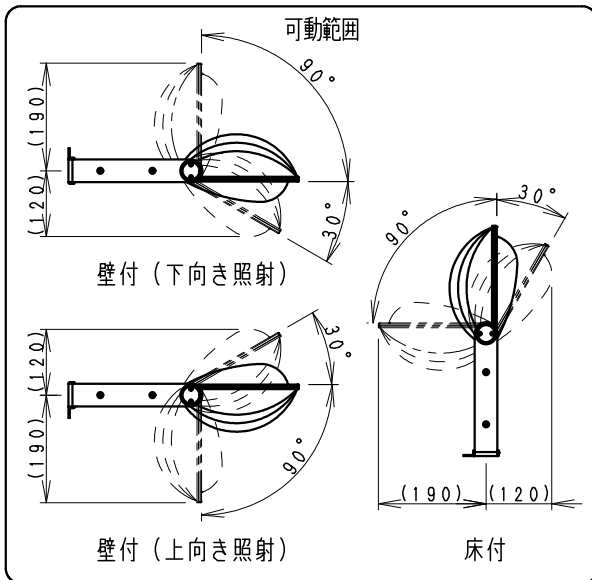

器具外 約600mm
 キャブタイヤケーブル
 2PNCT (0.75mm²) 3芯
 外径φ9.4 黒色
 N:赤/L:黒/Aース:白

※オプション (別売)
 詳細は各型番の仕様図
 をご参照ください

- アーム
 ・RB-584S
 ・RB-589S
 フレんじ
 ・RB-374S
 ポールヘッド
 ・RL-836S
 ・RL-837S

△安全に関するご注意

- この器具は、5℃～35℃の温度範囲でご使用ください。一時的に40℃を超える場所でも使用可能ですが、継続使用はしないでください。高温で使用すると火災の原因となります。
- この器具は防湿防雨器具です。浴室やプールなどの湿気の多い場所、湯気が直接当たる場所、粉塵・腐食性ガスが発生する場所、油分の影響を受ける場所では、使用できません。誤って使用された場合、器具の落下及び絶縁不良、感電等の原因となります。
- 壁面取付けの場合、壁面の強度が十分にある場所に取付けてください。(P180取付ボルト穴で施工してください。オプション用穴でのボルト施工は行わないください)
- 床面直付けの場合は、浸水しない場所に取付けてください。草木が覆いぬける場所には取付けしないでください。土中に埋めないでください。取付ボルトは必ず基礎部分に固定してください。
- 別売オプションへの取り付けの場合は、取説内容に従ってください。(注意：取り付け方向が限定される場合があります。)
- 振動が衝撃の影響を受ける場所には取り付けしないでください。
- 点灯時および点灯中はLED光源を直視しないでください。
- 海岸より2000m以内の塩害地域は取り付けしないでください。
- 左記の可動範囲に示した方向以外では取付けしないでください。

※受圧面積 正面:0.07511m²
 側面:0.02652m²

※LED素子は白熱灯・蛍光灯などの一般光源に比べ、バラツキがあるため発光色、明るさが異なる場合がありますのでご了承ください。

定格電圧 (V)	周波数 (Hz)	入力電圧 (V)	入力電流 (mA)	消費電力 (W)
AC100-242	50/60	100	988	98.2
		200	499	96.2
		242	426	96.6

部番	部品名	材質・素材厚	数量	備考	器具質量	尺数	型番 (ワイドフラッド)
8	アーム	ステンレス・t2.0	1		約 4.5 Kg	1/6	ERS5028S
7	電源ユニット		1				
6	枠	ステンレス	4	マトリック仕(シルバーマトリック)			
5	カバー	PC	1	透明消			
4	反射板	PBT	2	鏡面仕上			
3	固定ツマミ	アルミダイキャスト	2	マトリック仕(シルバーマトリック)			
2	LEDモジュール		2				
1	ヒートシンク	アルミダイキャスト	1	マトリック仕(シルバーマトリック)			
特記事項					適合ランプ		9000TYPE LEDモジュール アパレルホワイト (4200K) Ra95
<ul style="list-style-type: none"> 電源内蔵 (100-242V) ・調光不可 防湿防雨形 (IP65) LED光源寿命40000時間 (JIS C8155:2010に準拠) LEDモジュール交換不可 					球付		
W・数					-		
部番					約 4.5 Kg		