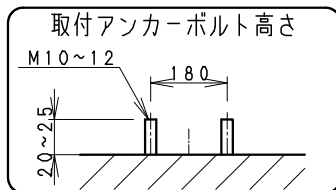

アウトドアスポット

※オプション (別売)
詳細は各型番の仕様図
をご参照ください

- アーム
・RB-584S
・RB-589S
フレンジ
・RB-374S
ポールヘッド
・RL-836S
・RL-837S

⚠ 安全に関するご注意

- この器具は、5℃~35℃の温度範囲でご使用ください。一時的に40℃を超える場所でも使用可能ですが、継続使用はしないでください。高温で使用すると火災の原因となります。
- この器具は防湿防雨器具です。浴室やプールなどの湿気の多い場所、湯気が直接当たる場所、粉塵・腐食性ガスが発生する場所、油分の影響を受ける場所では、使用できません。誤って使用された場合、器具の落下及び絶縁不良、感電等の原因となります。
- 壁面取付けの場合、壁面の強度が十分にある場所に取付けてください。(P180取付ボルト穴で施工してください。オプション用穴でのボルト施工は行わないください)
- 床面直付けの場合は、浸水しない場所に取付けてください。草木が覆いぬける場所には取付けしないでください。土中に埋めないでください。取付ボルトは必ず基礎部分に固定してください。
- 別売オプションへの取り付けの場合は、取付内容に従ってください。
(注意 取り付け方向が限定される場合があります。)
- 振動が衝撃の影響を受ける場所には取り付けしないでください。
- 点灯時および点灯中はLED光源を直視しないでください。
- 海岸より2000m以内の塩害地域は取り付けしないでください。
- 左記の可動範囲に示した方向以外では取付けしないでください。

※受圧面積 正面:0.07511m²
側面:0.02652m²

※LED素子は白熱灯・蛍光灯などの一般光源に比べ、バラツキがあるため発光色、明るさが異なる場合がありますのでご了承ください。

定格電圧 (V)	周波数 (Hz)	入力電圧 (V)	入力電流 (mA)	消費電力 (W)
AC100-242	50/60	100	988	98.2
		200	499	96.2
		242	426	96.6

部番	部品名	材質・素材厚	数量	備考	器具質量	尺数	型番 (ワイドフラッド)
8	ア - ム	ステンレス・t2.0	1		約 4.5 Kg	1 / 6	ERS5026S
7	電源ユニット		1				
6	枠	ステンレス	4	マトリック仕(シルバーマトリック)			
5	カバー	PC	1	透明消			
4	反射板	PBT	2	鏡面仕上			
3	固定ツマミ	アルミダイキャスト	2	マトリック仕(シルバーマトリック)			
2	LEDモジュール		2				
1	ヒートシンク	アルミダイキャスト	1	マトリック仕(シルバーマトリック)			
特記事項					適合ランプ		9000TYPE LEDモジュール 昼白色タイプ (5000K) Ra82
・電源内蔵 (100-242V) ・調光不可 ・防湿防雨形 (IP65) ・LED光源寿命40000時間 (JIS C8155:2010に準拠) ・LEDモジュール交換不可					球付		
W・数					-		ENDO
R・数					-		