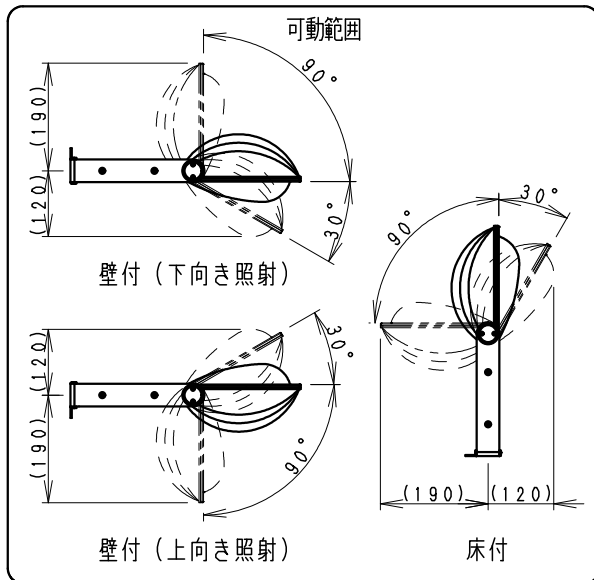

アウトドアスポット

※オプション (別売)
詳細は各型番の仕様図
をご参照ください

- アーム
・RB-584S
・RB-589S
フレンジ
・RB-374S
ポールヘッド
・RL-836S
・RL-837S

⚠ 安全に関するご注意

- この器具は、5℃~35℃の温度範囲でご使用ください。一時的に40℃を超える場所でも使用可能ですが、継続使用はしないでください。高温で使用すると火災の原因となります。
- この器具は防湿防雨器具です。浴室やプールなどの湿気の多い場所、湯気が直接当たる場所、粉塵・腐食性ガスが発生する場所、油分の影響を受ける場所では、使用できません。誤って使用された場合、器具の落下及び絶縁不良、感電等の原因となります。
- 壁面取付けの場合、壁面の強度が十分にある場所に取付けてください。(P180取付ボルト穴で施工してください。オプション用穴でのボルト施工は行わないください)
- 床面直付けの場合は、浸水しない場所に取付けてください。草木が覆いぬける場所には取付けしないでください。土中に埋めないでください。取付ボルトは必ず基礎部分に固定してください。
- 別売オプションへの取り付けの場合は、取付内容に従ってください。
(注意 取り付け方向が限定される場合があります。)
- 振動が衝撃の影響を受ける場所には取り付けしないでください。
- 点灯時および点灯中はLED光源を直視しないでください。
- 海岸より2000m以内の塩害地域は取り付けしないでください。
- 左記の可動範囲に示した方向以外では取付けしないでください。

※受圧面積 正面:0.07511m²
側面:0.02652m²

※LED素子は白熱灯・蛍光灯などの一般光源に比べ、バラツキがあるため発光色、明るさが異なる場合がありますのでご了承ください。

定格電圧 (V)	周波数 (Hz)	入力電圧 (V)	入力電流 (mA)	消費電力 (W)
AC100-242	50/60	100	988	98.2
		200	499	96.2
		242	426	96.6

部番	部品名	材質・素材厚	数量	備考	器具質量	尺数	型番 (ワイドフラッド)
8	ア - ム	ステンレス・t2.0	1		約 4.5 Kg	1 / 6	ERS5026S
7	電源ユニット		1				
6	枠	ステンレス	4	マトリック仕(シルバーマトリック)			
5	カバー	PC	1	透明消			
4	反射板	PBT	2	鏡面仕上			
3	固定ツマミ	アルミダイキャスト	2	マトリック仕(シルバーマトリック)			
2	LEDモジュール		2				
1	ヒートシンク	アルミダイキャスト	1	マトリック仕(シルバーマトリック)			
特記事項					適合ランプ		9000TYPE LEDモジュール 昼白色タイプ (5000K) Ra82
・電源内蔵 (100-242V) ・調光不可 ・防湿防雨形 (IP65) ・LED光源寿命40000時間 (JIS C8155:2010に準拠) ・LEDモジュール交換不可					球付		
W・数					-		ENDO
R・数					-		