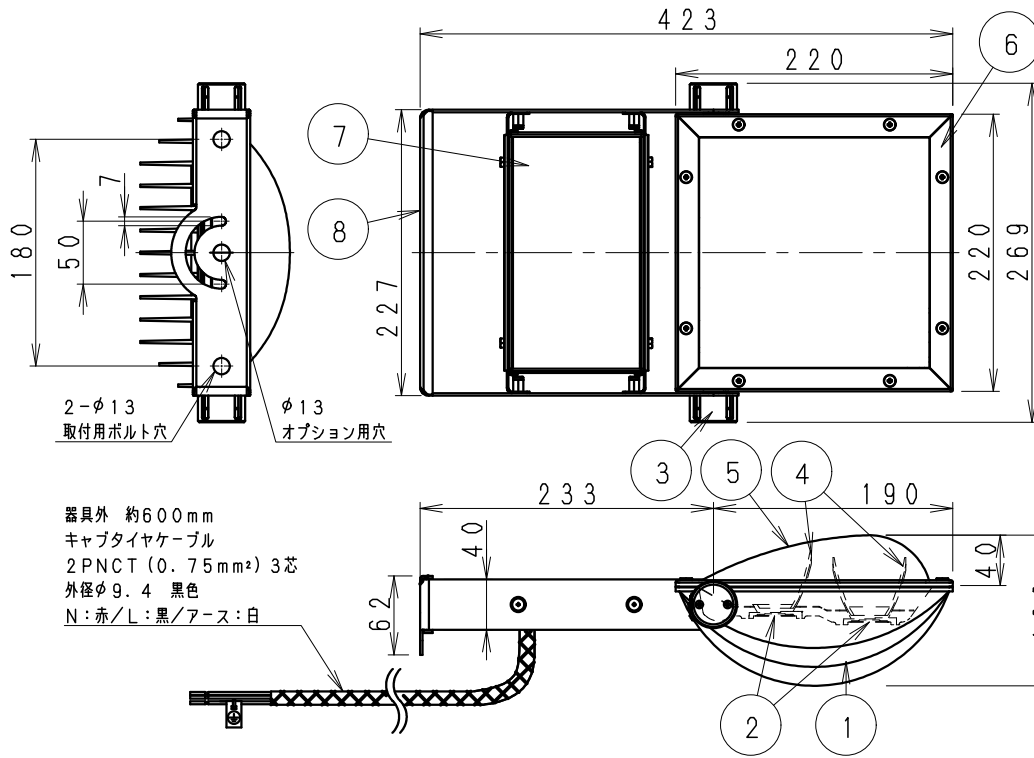

アウトドアスポット

※オプション (別売)
詳細は各型番の仕様図
をご参照ください

- アーム
・RB-584S
・RB-589S
フレンジ
・RB-374S
ポールヘッド
・RL-836S
・RL-837S

⚠ 安全に関するご注意

- この器具は、5℃~35℃の温度範囲でご使用ください。一時的に40℃を超える場所でも使用可能ですが、継続使用はしないでください。高温で使用すると火災の原因となります。
- この器具は防湿防雨器具です。浴室やプールなどの湿気の多い場所、湯気が直接当たる場所、粉塵・腐食性ガスが発生する場所、油分の影響を受ける場所では、使用できません。誤って使用された場合、器具の落下及び絶縁不良、感電等の原因となります。
- 壁面取付けの場合、壁面の強度が十分にある場所に取付けてください。(P180取付ボルト穴で施工してください。オプション用穴でのボルト施工は行わないください)
- 床面直付けの場合は、浸水しない場所に取付けてください。草木が覆いぬける場所には取付けしないでください。土中に埋めないでください。取付ボルトは必ず基礎部分に固定してください。
- 別売オプションへの取り付けの場合は、取付内容に従ってください。
(注意 取り付け方向が限定される場合があります。)
- 振動が衝撃の影響を受ける場所には取り付けしないでください。
- 点灯時および点灯中はLED光源を直視しないでください。
- 海岸より2000m以内の塩害地域は取り付けしないでください。
- 左記の可動範囲に示した方向以外では取付けしないでください。

※受圧面積 正面:0.07511m²
側面:0.02652m²

※LED素子は白熱灯・蛍光灯などの一般光源に比べ、バラツキがあるため発光色、明るさが異なる場合がありますのでご了承ください。

定格電圧 (V)	周波数 (Hz)	入力電圧 (V)	入力電流 (mA)	消費電力 (W)
AC100-242	50/60	100	988	98.2
		200	499	96.2
		242	426	96.6

部番	部品名	材質・素材厚	数量	備考	器具質量	尺数	型番 (ワイドフラッド)
8	ア - ム	ステンレス・t2.0	1		約 4.5 Kg	1 / 6	ERS5026S
7	電源ユニット		1				
6	枠	ステンレス	4	マトリック仕(シルバーマトリック)			
5	カバー	PC	1	透明消			
4	反射板	PBT	2	鏡面仕上			
3	固定ツマミ	アルミダイキャスト	2	マトリック仕(シルバーマトリック)			
2	LEDモジュール		2				
1	ヒートシンク	アルミダイキャスト	1	マトリック仕(シルバーマトリック)			
特記事項					適合ランプ		9000TYPE LEDモジュール 昼白色タイプ (5000K) Ra82
・電源内蔵 (100-242V) ・調光不可 ・防湿防雨形 (IP65) ・LED光源寿命40000時間 (JIS C8155:2010に準拠) ・LEDモジュール交換不可					球付		
W・数					-		ENDO
R・数					-		