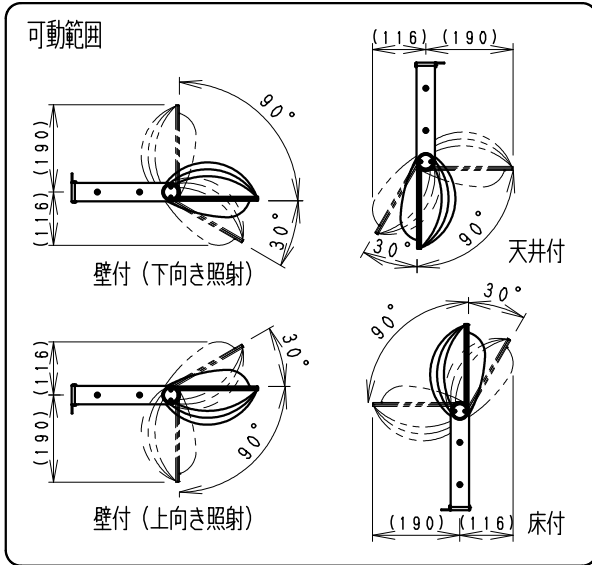

※オプション (別売)  
詳細は各型番の仕様図  
をご参照ください

アーム  
・RB-584H  
・RB-589H

フレンジ  
・RB-374H

**安全に関するご注意**

- この器具は、-25℃~35℃の温度範囲でご使用ください。一時的に40℃を超える場所でも使用可能ですが、継続使用はしないでください。高温で使用すると火災の原因となります。
- この器具は防湿防雨器具です。浴室やプールなどの湿気の多い場所、湯気が直接当たる場所、粉塵・腐食性ガスが発生する場所、油の影響を受ける場所では、使用できません。誤って使用された場合、器具の落下及び絶縁不良、感電等の原因となります。
- 壁面取付けの場合、壁面の強度が十分にある場所に取付けてください。(P180取付ボルト穴で施工してください。オプション用穴でのボルト施工は行わないください。)
- 床面直付けの場合は、浸水しない場所に取付けてください。草木が覆いぬける場所には取付けしないでください。土中に埋めないでください。取付ボルトは必ず基礎部分に固定してください。
- 別売オプションへの取り付けの場合は、取扱説明書の内容に従ってください。  
(注意 取り付け方向が限定される場合があります。)
- 振動が衝撃の影響を受ける場所には取付けしないでください。
- 点灯時および点灯中はLED光源を直視しないでください。
- 海岸より2000m以内の塩害地域には取付けしないでください。
- 左記の可動範囲に示した方向以外では取付けしないでください。

※受圧面積 正面:0.07511m<sup>2</sup>  
側面:0.02652m<sup>2</sup>

※LED素子は白熱灯・蛍光灯などの一般光源に比べ、パルスがあるため発光色、明るさが異なる場合がありますのでご了承ください。

定格電圧 (V)	周波数 (Hz)	入力電圧 (V)	入力電流 (mA)	消費電力 (W)
AC100-242	50/60	100	1004	99.8
		200	507	97.8
		242	432	98.1

ダークグレー 日塗工: N-20・マンセル: N2 (近似値)					特記事項 ・電源内蔵 (100-242V)・調光不可 ・防湿防雨形 (IP65) ・LED光源寿命40000時間 (JIS C8155:2010に準拠) ・LEDモジュール交換不可		型番 (ワイドフラッド) <b>ERS5026H</b>	
8	ア	△	ステンレス・t2.0	1	レザ-仕上 (ダークグレー)	適合ランプ 球付	10000TYPE LEDモジュール 昼白色タイプ (5000K) Ra83	生産終了品
7	電源ユニット			1	日塗工: N-20 (ダークグレー)			
6	枠		ステンレスt1.2	4	レザ-仕上 (ダークグレー)			
5	カバー	P	C	1	透明消			
4	反射板	P	B	T	2	鏡面仕上		
3	固定ツマミ		アルミダイキャスト	2	レザ-仕上 (ダークグレー)			
2	LEDモジュール			2				
1	ヒートシンク		アルミダイキャスト	1	レザ-仕上 (ダークグレー)			
部番	部品名	材質・素材厚	数量	備考	器具質量	約 4.5 Kg	尺度	1/6