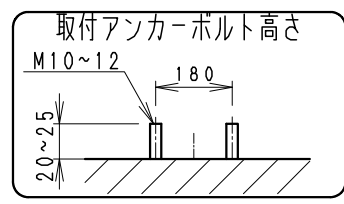

※オプション (別売)  
詳細は各型番の仕様図  
をご参照ください

アーム  
・RB-584H  
・RB-589H

フレンジ  
・RB-374H

**安全に関するご注意**

- この器具は、-25℃~35℃の温度範囲でご使用ください。一時的に40℃を超える場所でも使用可能ですが、継続使用はしないでください。高温で使用すると火災の原因となります。
- この器具は防湿防雨器具です。浴室やプールなどの湿気の多い場所、湯気が直接当たる場所、粉塵・腐食性ガスが発生する場所、油の影響を受ける場所では、使用できません。誤って使用された場合、器具の落下及び絶縁不良、感電等の原因となります。
- 壁面取付けの場合、壁面の強度が十分にある場所に取付けてください。(P180取付ボルト穴で施工してください。オプション用穴でのボルト施工は行わないください。)
- 床面直付けの場合は、浸水しない場所に取付けてください。草木が覆いぬける場所には取付けしないでください。土中に埋めないでください。取付ボルトは必ず基礎部分に固定してください。
- 別売オプションへの取り付けの場合は、取扱説明書の内容に従ってください。  
(注意 取り付け方向が限定される場合があります。)
- 振動が衝撃の影響を受ける場所には取付けしないでください。
- 点灯時および点灯中はLED光源を直視しないでください。
- 海岸より2000m以内の塩害地域には取付けしないでください。
- 左記の可動範囲に示した方向以外では取付けしないでください。

※受圧面積 正面:0.07511m<sup>2</sup>  
側面:0.02652m<sup>2</sup>

※LED素子は白熱灯・蛍光灯などの一般光源に比べ、パルスがあるため発光色、明るさが異なる場合がありますのでご了承ください。

定格電圧 (V)	周波数 (Hz)	入力電圧 (V)	入力電流 (mA)	消費電力 (W)
AC100-242	50/60	100	1004	99.8
		200	507	97.8
		242	432	98.1

ダークグレー 日塗工: N-20・マンセル: N2 (近似値)					特記事項 ・電源内蔵 (100-242V)・調光不可 ・防湿防雨形 (IP65) ・LED光源寿命40000時間 (JIS C8155:2010に準拠) ・LEDモジュール交換不可		型番 (ワイドフラッド) <b>ERS5026H</b>	
8	ア	△	ステンレス・t2.0	1	レザ-仕上 (ダークグレー)	適合ランプ 球付	10000TYPE LEDモジュール 昼白色タイプ (5000K) Ra83	生産終了品
7	電源ユニット			1	日塗工: N-20 (ダークグレー)			
6	枠		ステンレスt1.2	4	レザ-仕上 (ダークグレー)			
5	カバー	P	C	1	透明消			
4	反射板	P	B	T	2	鏡面仕上		
3	固定ツマミ		アルミダイキャスト	2	レザ-仕上 (ダークグレー)			
2	LEDモジュール			2				
1	ヒートシンク		アルミダイキャスト	1	レザ-仕上 (ダークグレー)			
部番	部品名	材質・素材厚	数量	備考	器具質量	約 4.5 Kg	尺度	1/6