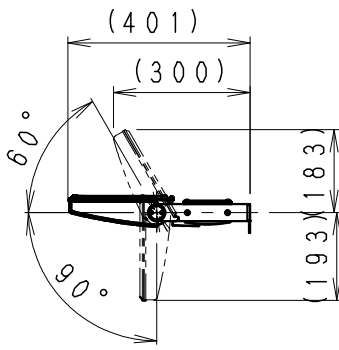

器具外 約600mm
2PNCT (0.75mm²) 3芯 φ10.5 黒

(必ず防水型の電源ボックス等で電源電線に接続してください。)

小動物・鳥(カラス)などの捕食によるケーブル損傷防止の為、配線管などで保護してください。

可動範囲 (S=1/10)

《施工上の注意》

スイッチ/ブレーカ設置の場合
両切りスイッチ/両切りブレーカ
をご使用ください。
(消灯時に微点灯防止の為)

適合オプション
フレンジ RB-374S
(首振りを行う場合に施工ください。)

(LED光源寿命は JIS C8155:2010に準拠
光束維持率70%以上)

※LED素子は白熱灯・蛍光灯などの一般光源に比べバツキがあるため
発光色、明るさが異なる場合がありますのでご了承ください。

※受圧面積 正面: 0.08847m²
側面: 0.02089m²

メタリック仕上 (シルバーメタリック)
(サンプリ色: ES-M2半艶)
防雨形 (IP65)
任意方向取付け可能
調光不可

△安全に関するご注意

器具質量	4.8Kg	拡散配光タイプ			
縮尺	1/10	タイプ	3000TYPE	型番	ERS4820S
		品名	アウトドアスポット (Mid Power)		