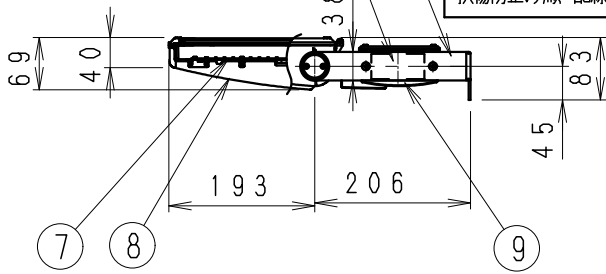

器具外 約600mm
2PNCT (0.75mm²) 3芯 φ10.5 黒

(必ず防水型の電源ボックス等で電源電線に接続してください。)

小動物・鳥(カラス)などの捕食によるケーブル損傷防止の為、配線管などで保護してください。

可動範囲 (S=1/10)

《施工上の注意》

スイッチ/ブレーカ設置の場合
両切りスイッチ/両切りブレーカ
をご使用ください。
(消灯時に微点灯防止の為)

適合オプション
フレンジ RB-374S
(首振りを行う場合に施工ください。)

(LED光源寿命は JIS C8155:2010に準拠
光束維持率70%以上)

※LED素子は白熱灯・蛍光灯などの一般光源に比べバツキがあるため
発光色、明るさが異なる場合がありますのでご了承ください。

※受圧面積 正面: 0.08847m²
側面: 0.02089m²

メタリック仕上 (シルバーメタリック)
(サンプリ色: ES-M2半艶)
防雨形 (IP65)
任意方向取付け可能
調光不可

△安全に関するご注意

器具質量	4.8Kg	拡散配光タイプ			
縮尺	1/10	タイプ	3000TYPE	型番	ERS4820S
		品名	アウトドアスポット (Mid Power)		