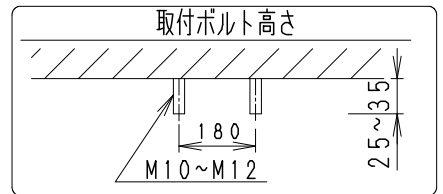

ランプ名	3000 TYPE LEDモジュール (交換不可)		
配光	拡散配光タイプ		
光源色	ナチュラルホワイトタイプ (4000K)		
演色性	Ra 82	LED光源寿命	40000時間
定格電圧 (V)	周波数 (Hz)	入力電流 (mA)	消費電力 (W)
100	50/60Hz	323	32.0
200		169	31.7
242		143	31.8

(LED光源寿命は JIS C8155:2010に準拠
光束維持率70%以上)

※LED素子は白熱灯・蛍光灯などの一般光源に比べバツキがあるため
発光色、明るさが異なる場合がありますのでご了承ください。

※受圧面積 正面: 0.08847m²
側面: 0.02089m²

メタリック仕上 (シルバーメタリック)
(サンプリ色: ES-M2半艶)
防雨形 (IP65)
任意方向取付け可能
調光不可

△安全に関するご注意

- この器具は、5℃~35℃の温度範囲でご使用ください。高温で使用すると火災の原因となります。
- この器具は屋外用です。浴室やプールなどの湿気の多い場所、湯気が直接当たる場所、粉塵・腐食性ガスが発生する場所、油分の影響を受ける場所では、使用できません。誤って使用の場合、器具の落下及び絶縁不良、感電等の原因となります。
- 天井直付けの場合、器具の取付けは凹凸のない平面に取付けてください。天井の強度が十分にある場所に取付けてください。(P180取付け用ボルト穴に施工してください。オプション用穴でのボルト施工は行わないでください。) 電線の接続は電源ボックスなどの中で接続してください。
- 壁面取付けの場合、壁面の強度が十分にある場所に取付けてください。(P180取付け用ボルト穴に施工してください。オプション用穴でのボルト施工は行わないでください。) 必ず電源接続は防水電源ボックスなどで接続してください。
- 床直付けの場合 浸水しない場所に取付けてください。草木が覆い、かぶさらない。車土中に埋め込んでください。取付けボルトは必ず基礎部分に固定してください。電線の接続は必ず防水ボックスなどの中で結線してください。
- オプションへの取り付けの場合 取付け内容に従ってください。(注意 取り付け方向が限定される場合があります。)
- 振動や衝撃の影響を受ける場所には取り付けないでください。
- 点灯時および点灯中はLED光源を直視しないでください。

生産終了品

10				
9	電源BOX	アルミダイキャスト	1	メッキ仕上(シルバーメタリック)
8	本体	アルミダイキャスト	1	メッキ仕上(シルバーメタリック)
7	LEDモジュール		1	LEDモジュール交換不可
6	アーム	ステンレス	1	メッキ仕上(シルバーメタリック)
5	電源ユニット		1	
4		P C	1	乳白
3	ツマミ	アルミダイキャスト	2	メッキ仕上(シルバーメタリック)
2	取付けビス	シンチュウ・M4	4	ニッケルメッキ
1	枠	アルミダイキャスト	1	メッキ仕上(シルバーメタリック)
部番	部品名	材質・素材厚	数量	備考

器具質量	4.8Kg	拡散配光タイプ			
縮尺	1/10	タイプ	3000TYPE	型番	ERS4820S
		品名	アウトドアスポット (Mid Power)