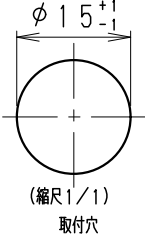

施工の際は、六角レンチ (S: 3mm) を別途ご用意ください。

電源側コネクター 延長4mまで  
 オプション延長コード B-821X (0.5m) B-822X (1m)  
 別売 RX-341N電源ユニットは仕様図参照ください。  
 適合板厚 (木材) 6mm~50mm (6mmの場合周辺に補強必要)  
 適合板厚 (金属) 1mm~50mm (1mmの場合周辺に補強材必要)

ランプ名	500 TYPE LEDモジュール (交換不可)		
配光	広角配光タイプ		
光源色	アパレルホワイト (4200K)		
演色性	Ra 96	LED光源寿命40000時間	
定格電圧 (V)	周波数 (Hz)	入力電流 (mA)	消費電力 (W)
100	50/60	143	8.6
専用別売電源ユニット	RX-341N (接続台数1台)		
	別売直流電源質量 0.2Kg		

6	角度調節ネジ	鋼 (クロム仕上げ)	1	3ミリ六角穴付き
5	パイプ	鋼管・φ8	1	クロム仕上げ
4	LEDモジュール		1	(LEDモジュール交換不可)
3	レンズ	P C	1	透明
2	回転金具	アルミダイカスト	1	クロム仕上げ
1	本体	アルミダイカスト	1	クロム仕上げ
部番	部品名	材質・素材厚	数量	備考

器具質量 約0.3Kg

縮尺	1/2	タイプ	500TYPEアパレルホワイト	型番	ERS4706SB
		品名	ディスプレイライト (ショーケーススポット)		