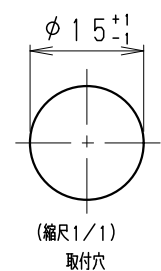

施工の際は、六角レンチ (S: 3mm) を別途ご用意ください。

電源側コネクタ 延長4mまで  
 オプション延長コード B-821X (0.5m) B-822X (1m)  
 別売 RX-341N電源ユニットは仕様図参照ください。  
 適合板厚 (木材) 6mm~50mm (6mmの場合周辺に補強必要)  
 適合板厚 (金属) 1mm~50mm (1mmの場合周辺に補強材必要)

ランプ名	500 TYPE LEDモジュール (交換不可)		
配光	広角配光タイプ		
光源色	アパレルホワイト (3000K)		
演色性	Ra 96	LED光源寿命40000時間	
定格電圧 (V)	周波数 (Hz)	入力電流 (mA)	消費電力 (W)
100	50/60	143	8.6
専用別売電源ユニット	RX-341N (接続台数1台)		
	別売直流電源質量 0.2Kg		

6	角度調節ネジ	鋼 (クロム仕上げ)	1	3ミリ六角穴付き
5	パイプ	鋼管・φ8	1	クロム仕上げ
4	LEDモジュール		1	(LEDモジュール交換不可)
3	レンズ	P C	1	透明
2	回転金具	アルミダイカスト	1	クロム仕上げ
1	本体	アルミダイカスト	1	クロム仕上げ
部番	部品名	材質・素材厚	数量	備考

器具質量 約0.3Kg

縮尺	1/3	タイプ	500TYPEアパレルホワイト	型番	ERS4704SB
		品名	ディスプレイライト (ショーケーススポット)		