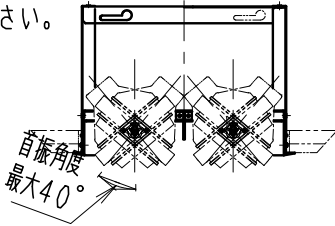

灯体ユニット (MOVING Gyro System Type I)

※照射方向によっては、組み合わせるハウジングと灯体ユニットが干渉し、首振り角度が変わる場合があります

※適合ハウジング型番はカタログをご参照ください。

▲安全に関するご注意

- 住宅の断熱施工天井では使用できません。
- 天井埋め込み専用器具です。傾斜天井・やわらかい天井には取り付けられません。
- 柱接合部・石膏ボードの天井に取り付けする場合は、取付バネで天井の取付け面を傷つけないように取付けに専用ハウジングを挿入ください。(1灯用ハウジング)
- 取り付けの天井厚さが薄い場合は、専用ハウジングをボルト施工してください。
- 指定以外の取り付けを行うと、天井材の破損、器具の落下の原因となります。
- この器具は、5℃～35℃の温度範囲でご使用ください。
- 高温で使用すると火災の原因となります。
- 器具の送り容量は15Aです。容量を超えると発熱・火災の原因となります。
- また照明器具以外の負荷は接続しないでください。
- 電源線を確実に接続ください。
- コネクタの接続は、確実に接続ください。
- 灯体の落下防止ワイヤーは必ずハウジングに引掛けてください。
- 安全のために点灯時および点灯中はLED光源を直視しないでください。

黒 日塗工：N-10・マンセル：N1 (近似値)				定格電圧 (V)	周波数 (Hz)	入力電圧 (V)	入力電流 (mA)	消費電力 (W)	型番 (超広角配光タイプ)	
11	落下防止ワイヤー	ステンレス・φ0.8	1	AC100-242	50/60	100	251	24.9		ERS4645B
10	LEDモジュール		1			CMS20A30F4-400NHP1	200	122	24.0	
9	リングパネ	鋼線・φ1.5	1			黒色クロメート	242	102	23.9	
8	レンズユニット	P C	1	白 / 透明	特記事項 ・調光不可					
7	フード	アルミダイキャスト	1	黒 艶 消	・電源ユニット付 (100-242V)、別梱包					
6	リング	アルミダイキャスト	1	黒 艶 消	・近接照射限度 0.2m ・単体使用不可					
5	取付パネ	ステンレス	2		・LED光源寿命40000時間					
4	目隠しカバー	鋼板・t0.8	1	黒 艶 消	(JIS C8155:2010に準拠)					
3	モジュール固定ネジ	鋼・M3	2	三価クロム	適合ランプ	2000TYPE LEDモジュール			承認 検印 作成 生産終了品	
2	ヒートシンク	アルミダイキャスト	1	黒 艶 消	球付	アパレルホワイト (3000K)				
1	電源ユニット		1	RX-137N	器具質量	W・数 -			尺度	
部番	部品名	材質・素材厚	数量	備考	器具質量	合計：約0.8Kg (灯器具：約0.4Kg 電源ユニット：約0.4Kg)			1/3	