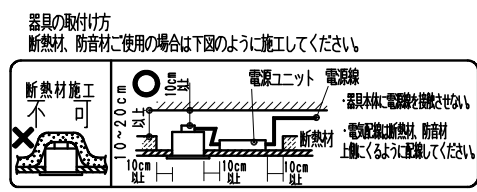

灯体ユニット (MOVING Gyro System Type I)

※照射方向によっては、組み合わせるハウジングと灯体ユニットが干渉し、首振り角度が変わる場合があります

※適合ハウジング型番はカタログをご参照ください。

▲安全に関するご注意

- 住宅の断熱施工天井では使用できません。
- 天井埋め込み専用器具です。傾斜天井・やわらかい天井には取り付けられません。
- 柱接合部・石膏ボードの天井に取り付けする場合は、取付バネで天井の取付け面を傷つけないように取付けに専用ハウジングを挿入ください。(1灯用ハウジング)
- 取り付けの天井厚さが薄い場合は、専用ハウジングをボルト施工してください。
- 指定以外の取り付けを行うと、天井材の破損、器具の落下の原因となります。
- この器具は、5℃～35℃の温度範囲でご使用ください。
- 高温で使用すると火災の原因となります。
- 器具の送り容量は15Aです。容量を超えると発熱・火災の原因となります。
- また照明器具以外の負荷は接続しないでください。
- 電源線を確実に接続ください。
- コネクタの接続は、確実に接続ください。
- 灯体の落下防止ワイヤーは必ずハウジングに引掛けてください。
- 安全のために点灯時および点灯中はLED光源を直視しないでください。

黒 日塗工：N-10・マンセル：N1 (近似値)				定格電圧 (V)	周波数 (Hz)	入力電圧 (V)	入力電流 (mA)	消費電力 (W)	型番 (超広角配光タイプ)	
11	落下防止ワイヤー	ステンレス・φ0.8	1	AC100-242	50/60	100	251	24.9		ERS4645B
10	LEDモジュール		1			CMS20A30F4-400NHP1	200	122	24.0	
9	リングパネ	鋼線・φ1.5	1			黒色クロメート	242	102	23.9	
8	レンズユニット	P C	1	白 / 透明	特記事項 ・調光不可					
7	フード	アルミダイキャスト	1	黒 艶 消	・電源ユニット付 (100-242V)、別梱包					
6	リング	アルミダイキャスト	1	黒 艶 消	・近接照射限度 0.2m ・単体使用不可					
5	取付パネ	ステンレス	2		・LED光源寿命40000時間					
4	目隠しカバー	鋼板・t0.8	1	黒 艶 消	(JIS C8155:2010に準拠)					
3	モジュール固定ネジ	鋼・M3	2	三価クロム	適合ランプ	2000TYPE LEDモジュール			承認 検印 作成 生産終了品	
2	ヒートシンク	アルミダイキャスト	1	黒 艶 消	球付	アパレルホワイト (3000K)				
1	電源ユニット		1	RX-137N	器具質量	W・数 -			尺度	
部番	部品名	材質・素材厚	数量	備考	器具質量	合計：約0.8Kg (灯器具：約0.4Kg 電源ユニット：約0.4Kg)			1/3	