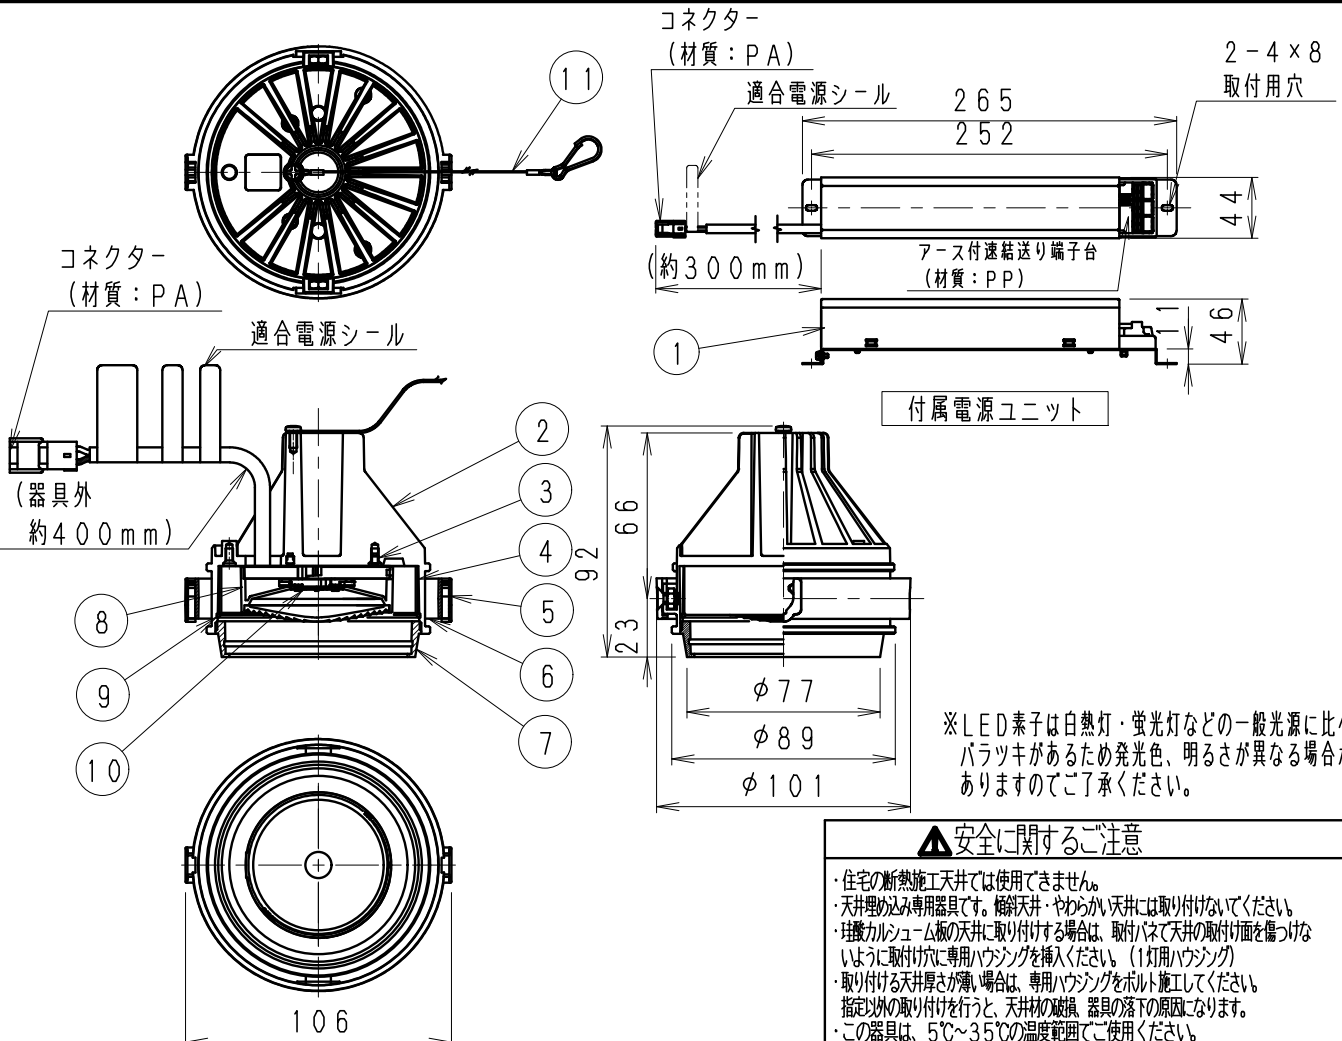

灯体ユニット (MOVING Gyro System Type I)

※照射方向によっては、組み合わせるハウジングと灯体ユニットが干渉し、首振り角度が変わる場合があります

※適合ハウジング型番はカタログをご参照ください。

▲安全に関するご注意

- 住宅の断熱施工天井では使用できません。
- 天井埋め込み専用器具です。傾斜天井・やわらかい天井には取り付けられません。
- 柱接合部・石膏ボードの天井に取り付けする場合は、取付バネで天井の取付け面を傷つけないように取付けに専用ハウジングを挿入ください。(1灯用ハウジング)
- 取り付けの天井厚さが薄い場合は、専用ハウジングをボルト施工してください。
- 指定以外の取り付けを行うと、天井材の破損、器具の落下の原因となります。
- この器具は、5℃～35℃の温度範囲でご使用ください。
- 高温で使用すると火災の原因となります。
- 器具の送り容量は15Aです。容量を超えると発熱・火災の原因となります。
- また照明器具以外の負荷は接続しないでください。
- 電源線を確実に接続ください。
- コネクタの接続は、確実に接続ください。
- 灯体の落下防止ワイヤーは必ずハウジングに引掛けてください。
- 安全のために点灯時および点灯中はLED光源を直視しないでください。

黒 日塗工：N-10・マンセル：N1 (近似値)				定格電圧 (V)	周波数 (Hz)	入力電圧 (V)	入力電流 (mA)	消費電力 (W)	型番 (超広角配光タイプ)	
11	落下防止ワイヤー	ステンレス・φ0.8	1	AC100-242	50/60	100	251	24.9		ERS4645B
10	LEDモジュール		1			CMS20A30F4-400NHP1	200	122	24.0	
9	リングパネ	鋼線・φ1.5	1			黒色クロメート	242	102	23.9	
8	レンズユニット	P C	1	白 / 透明	特記事項 ・調光不可					
7	フード	アルミダイキャスト	1	黒 艶 消	・電源ユニット付 (100-242V)、別梱包					
6	リング	アルミダイキャスト	1	黒 艶 消	・近接照射限度 0.2m ・単体使用不可					
5	取付パネ	ステンレス	2		・LED光源寿命40000時間					
4	目隠しカバー	鋼板・t0.8	1	黒 艶 消	(JIS C8155:2010に準拠)					
3	モジュール固定ネジ	鋼・M3	2	三価クロム	適合ランプ	2000TYPE LEDモジュール			承認 検印 作成 生産終了品	
2	ヒートシンク	アルミダイキャスト	1	黒 艶 消	球付	アパレルホワイト (3000K)				
1	電源ユニット		1	RX-137N	器具質量	W・数 -			尺度	
部番	部品名	材質・素材厚	数量	備考	器具質量	合計：約0.8Kg (灯器具：約0.4Kg 電源ユニット：約0.4Kg)			1/3	