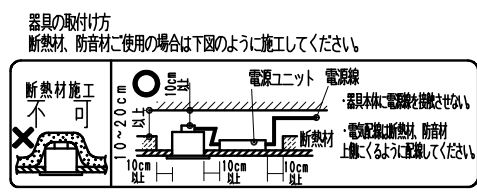

※照射方向によっては、組み合わせるハウジングと灯体ユニットが干渉し、首振り角度が変わる場合があります

※適合ハウジング型番はカタログをご参照ください。

△安全に関するご注意

- 住宅の断熱施工天井では使用できません。
- 天井埋め込み専用器具です。傾斜天井・やわらかい天井には取り付けられません。
- 柱接合部・石膏ボードの天井に取り付けする場合は、取付バネで天井の取付け面を傷つけないように取付けに専用ハウジングを挿入ください。(1灯用ハウジング)
- 取り付けの天井厚さが薄い場合は、専用ハウジングをボルト施工してください。
- 指定以外の取り付けを行うと、天井材の破損、器具の落下の原因となります。
- この器具は、5℃~35℃の温度範囲でご使用ください。
- 高温で使用すると火災の原因となります。
- 器具の送り容量は15Aです。容量を超えると発熱・火災の原因となります。
- また照明器具以外の負荷は接続しないでください。
- 電源線を確実に接続ください。
- コネクタの接続は、確実に接続ください。
- 灯体の落下防止ワイヤーは必ずハウジングに引掛けてください。
- 安全のために 点灯時および点灯中はLED光源を直視しないでください。

白 日塗工：N-93・マンセル：N9.3 (近似値)				定格電圧 (V)	周波数 (Hz)	入力電圧 (V)	入力電流 (mA)	消費電力 (W)	
11	落下防止ワイヤー	ステンレス・φ0.8	1	AC100-242	50/60	100	251	24.9	
10	LEDモジュール		1			CMS20A30MB4-400NHP1	200	122	24.0
9	リングパネ	鋼線・φ1.5	1			黒色クロメート	242	102	23.9
8	レンズユニット	P C	1			白 / 透明			
7	フード	アルミダイキャスト	1	白 艶	消	特記事項 ・調光不可 ・電源ユニット付 (100-242V)、別梱包 ・近接照射限度 0.2m ・単体使用不可 ・LED光源寿命40000時間 (JIS C8155:2010に準拠)			
6	リング	アルミダイキャスト	1	白 艶	消				
5	取付パネ	ステンレス	2						
4	目隠しカバー	鋼板・t0.8	1	白 艶	消				
3	モジュール固定ネジ	鋼・M3	2	三価クロム		適合ランプ 2000TYPE LEDモジュール アパレルホワイト (3000K) Ra95			
2	ヒートシンク	アルミダイキャスト	1	白 艶	消				
1	電源ユニット		1	RX-137N		W・数	-	尺度	
部番	部品名	材質・素材厚	数量	備考	器具質量	合計：約0.8Kg (灯器具：約0.4Kg 電源ユニット：約0.4Kg)	1/3	ENDO	