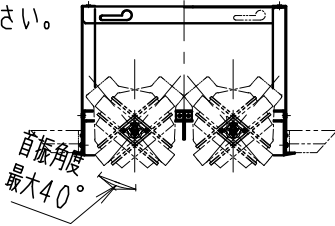

※照射方向によっては、組み合わせるハウジングと灯体ユニットが干渉し、首振り角度が変わる場合があります

※適合ハウジング型番はカタログをご参照ください。

△安全に関するご注意

- 住宅の断熱施工天井では使用できません。
- 天井埋め込み専用器具です。傾斜天井・やわらかい天井には取り付けられません。
- 柱接合部・石膏ボードの天井に取り付けする場合は、取付バネで天井の取付け面を傷つけないように取付けに専用ハウジングを挿入ください。(1灯用ハウジング)
- 取り付けの天井厚さが薄い場合は、専用ハウジングをボルト施工してください。
- 指定以外の取り付けを行うと、天井材の破損、器具の落下の原因となります。
- この器具は、5℃~35℃の温度範囲でご使用ください。
- 高温で使用すると火災の原因となります。
- 器具の送り容量は15Aです。容量を超えると発熱・火災の原因となります。
- また照明器具以外の負荷は接続しないでください。
- 電源線を確実に接続ください。
- コネクタの接続は、確実に接続ください。
- 灯体の落下防止ワイヤーは必ずハウジングに引掛けてください。
- 安全のために 点灯時および点灯中はLED光源を直視しないでください。

白 日塗工：N-93・マンセル：N9.3 (近似値)				定格電圧 (V)	周波数 (Hz)	入力電圧 (V)	入力電流 (mA)	消費電力 (W)	
11	落下防止ワイヤー	ステンレス・φ0.8	1	AC100-242	50/60	100	251	24.9	
10	LEDモジュール		1			CMS20A30MB4-400NHP1	200	122	24.0
9	リングパネ	鋼線・φ1.5	1			黒色クロメート	242	102	23.9
8	レンズユニット	P C	1			白 / 透明			
7	フード	アルミダイキャスト	1	白 艶	消	特記事項 ・調光不可 ・電源ユニット付 (100-242V)、別梱包 ・近接照射限度 0.2m ・単体使用不可 ・LED光源寿命40000時間 (JIS C8155:2010に準拠)			
6	リング	アルミダイキャスト	1	白 艶	消				
5	取付パネ	ステンレス	2						
4	目隠しカバー	鋼板・t0.8	1	白 艶	消				
3	モジュール固定ネジ	鋼・M3	2	三価クロム		適合ランプ 2000TYPE LEDモジュール アパレルホワイト (3000K) Ra95			
2	ヒートシンク	アルミダイキャスト	1	白 艶	消				
1	電源ユニット		1	RX-137N		W・数	-	尺度	
部番	部品名	材質・素材厚	数量	備考	器具質量	合計：約0.8Kg (灯器具：約0.4Kg 電源ユニット：約0.4Kg)	1/3	ENDO	