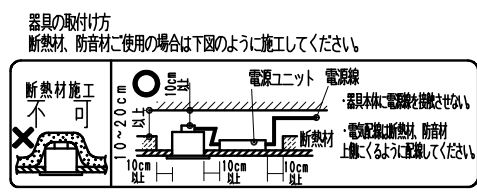

※照射方向によっては、組み合わせるハウジングと灯体ユニットが干渉し、首振り角度が変わる場合があります

※適合ハウジング型番はカタログをご参照ください。

**▲安全に関するご注意**

- 住宅の断熱施工天井では使用できません。
- 天井埋め込み専用器具です。傾斜天井・やわらかい天井には取り付けられません。
- 柱接合部・石膏ボードの天井に取り付けする場合は、取付バネで天井の取付け面を傷つけないように取付けに専用ハウジングを挿入ください。(1灯用ハウジング)
- 取り付けの天井厚さが薄い場合は、専用ハウジングをボルト施工してください。
- 指定以外の取り付けを行うと、天井材の破損、器具の落下の原因となります。
- この器具は、5℃～35℃の温度範囲でご使用ください。
- 高温で使用すると火災の原因となります。
- 器具の送り容量は15Aです。容量を超えると発熱・火災の原因となります。
- また照明器具以外の負荷は接続しないでください。
- 電源線を確実に接続ください。
- コネクタの接続は、確実に接続ください。
- 灯体の落下防止ワイヤーは必ずハウジングに引掛けてください。
- 安全のために、点灯時および点灯中はLED光源を直視しないでください。

黒 日塗工：N-10・マンセル：N1 (近似値)				定格電圧 (V)	周波数 (Hz)	入力電圧 (V)	入力電流 (mA)	消費電力 (W)	
11	落下防止ワイヤー	ステンレス・φ0.8	1	AC100-242	50/60	100	251	24.9	
10	LEDモジュール		1			CMS20A30MB4-400NHP1	200	122	24.0
9	リングパネ	鋼線・φ1.5	1			黒色クロメート	242	102	23.9
8	レンズユニット	P C	1			白 / 透明			
7	フード	アルミダイキャスト	1	黒 艶	消	特記事項 ・調光不可 ・電源ユニット付 (100-242V)、別梱包 ・近接照射限度 0.2m ・単体使用不可 ・LED光源寿命40000時間 (JIS C8155:2010に準拠)			
6	リング	アルミダイキャスト	1	黒 艶	消				
5	取付パネ	ステンレス	2						
4	目隠しカバー	鋼板・t0.8	1	黒 艶	消				
3	モジュール固定ネジ	鋼・M3	2	三価クロム		適合ランプ 球付 2000TYPE LEDモジュール アパレルホワイト (3000K) Ra95			
2	ヒートシンク	アルミダイキャスト	1	黒 艶	消				
1	電源ユニット		1	RX-137N	W・数	-	尺度	1/3	
部番	部品名	材質・素材厚	数量	備考	器具質量	合計：約0.8Kg (灯器具：約0.4Kg 電源ユニット：約0.4Kg)			