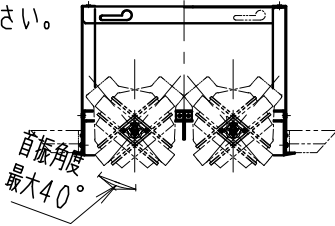

※照射方向によっては、組み合わせるハウジングと灯体ユニットが干渉し、首振り角度が変わる場合があります

※適合ハウジング型番はカタログをご参照ください。

**▲安全に関するご注意**

- 住宅の断熱施工天井では使用できません。
- 天井埋め込み専用器具です。傾斜天井・やわらかい天井には取り付けられません。
- 柱接合部・石膏ボードの天井に取り付けする場合は、取付バネで天井の取付け面を傷つけないように取付けに専用ハウジングを挿入ください。(1灯用ハウジング)
- 取り付けの天井厚さが薄い場合は、専用ハウジングをボルト施工してください。
- 指定以外の取り付けを行うと、天井材の破損、器具の落下の原因となります。
- この器具は、5℃～35℃の温度範囲でご使用ください。
- 高温で使用すると火災の原因となります。
- 器具の送り容量は15Aです。容量を超えると発熱・火災の原因となります。
- また照明器具以外の負荷は接続しないでください。
- 電源線を確実に接続ください。
- コネクタの接続は、確実に接続ください。
- 灯体の落下防止ワイヤーは必ずハウジングに引掛けてください。
- 安全のために、点灯時および点灯中はLED光源を直視しないでください。

黒 日塗工：N-10・マンセル：N1 (近似値)				定格電圧 (V)	周波数 (Hz)	入力電圧 (V)	入力電流 (mA)	消費電力 (W)	
11	落下防止ワイヤー	ステンレス・φ0.8	1	AC100-242	50/60	100	251	24.9	
10	LEDモジュール		1			CMS20A30MB4-400NHP1	200	122	24.0
9	リングパネ	鋼線・φ1.5	1			黒色クロメート	242	102	23.9
8	レンズユニット	P C	1			白 / 透明			
7	フード	アルミダイキャスト	1	黒 艶	消	特記事項 ・調光不可 ・電源ユニット付 (100-242V)、別梱包 ・近接照射限度 0.2m ・単体使用不可 ・LED光源寿命40000時間 (JIS C8155:2010に準拠)			
6	リング	アルミダイキャスト	1	黒 艶	消				
5	取付パネ	ステンレス	2						
4	目隠しカバー	鋼板・t0.8	1	黒 艶	消				
3	モジュール固定ネジ	鋼・M3	2	三価クロム		適合ランプ 球付 2000TYPE LEDモジュール アパレルホワイト (3000K) Ra95			
2	ヒートシンク	アルミダイキャスト	1	黒 艶	消				
1	電源ユニット		1	RX-137N	W・数	-	尺度	1/3	
部番	部品名	材質・素材厚	数量	備考	器具質量	合計：約0.8Kg (灯器具：約0.4Kg 電源ユニット：約0.4Kg)			