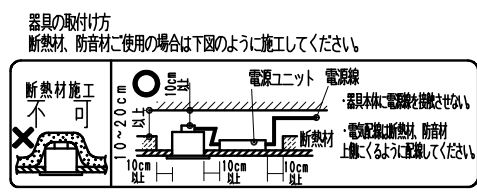

灯体ユニット (MOVING Gyro System Type I)

※照射方向によっては、組み合わせるハウジングと灯体ユニットが干渉し、首振り角度が変わる場合があります
 ※適合ハウジング型番はカタログをご参照ください。

▲安全に関するご注意

- 住宅の断熱施工天井では使用できません。
- 天井埋め込み専用器具です。傾斜天井・やわらかい天井には取り付けしないでください。
- 柱接合部・石膏ボードの天井に取り付けする場合は、取付バネで天井の取付け面を傷つけないように取付けに専用ハウジングを挿入ください。(1灯用ハウジング)
- 取り付けの天井厚さが薄い場合は、専用ハウジングをボルト施工してください。
- 指定以外の取り付けを行うと、天井材の破損、器具の落下の原因となります。
- この器具は、5℃~35℃の温度範囲でご使用ください。
- 高温で使用すると火災の原因となります。
- 器具の送り容量は15Aです。容量を超えると発熱・火災の原因となります。
- また照明器具以外の負荷は接続しないでください。
- 電源線を確実に接続ください。
- コネクタの接続は、確実に接続ください。
- 灯体の落下防止ワイヤーは必ずハウジングに引掛けてください。
- 安全のために 点灯時および点灯中はLED光源を直視しないでください。

黒 日塗工：N-10・マンセル：N1 (近似値)				定格電圧 (V)	周波数 (Hz)	入力電圧 (V)	入力電流 (mA)	消費電力 (W)	
11	落下防止ワイヤー	ステンレス・φ0.8	1	AC100-242	50/60	100	251	24.9	
10	LEDモジュール		1			CMS20A35F4-400NHP1	200	122	24.0
9	リングパネ	鋼線・φ1.5	1			黒色クロメート	242	102	23.9
8	レンズユニット	P C	1			白 / 透明			
7	フード	アルミダイキャスト	1	黒 艶	消	特記事項 ・調光不可 ・電源ユニット付 (100-242V)、別梱包 ・近接照射限度 0.2m ・単体使用不可 ・LED光源寿命40000時間 (JIS C8155:2010に準拠)			
6	リング	アルミダイキャスト	1	黒 艶	消				
5	取付パネ	ステンレス	2						
4	目隠しカバー	鋼板・t0.8	1	黒 艶	消				
3	モジュール固定ネジ	鋼・M3	2	三価クロム		適合ランプ 2000TYPE LEDモジュール アパレルホワイト (3500K) Ra95			
2	ヒートシンク	アルミダイキャスト	1	黒 艶	消				
1	電源ユニット		1	RX-137N	W・数	-	尺度	1/3	
部番	部品名	材質・素材厚	数量	備考	器具質量	合計：約0.8Kg (灯器具：約0.4Kg 電源ユニット：約0.4Kg)			