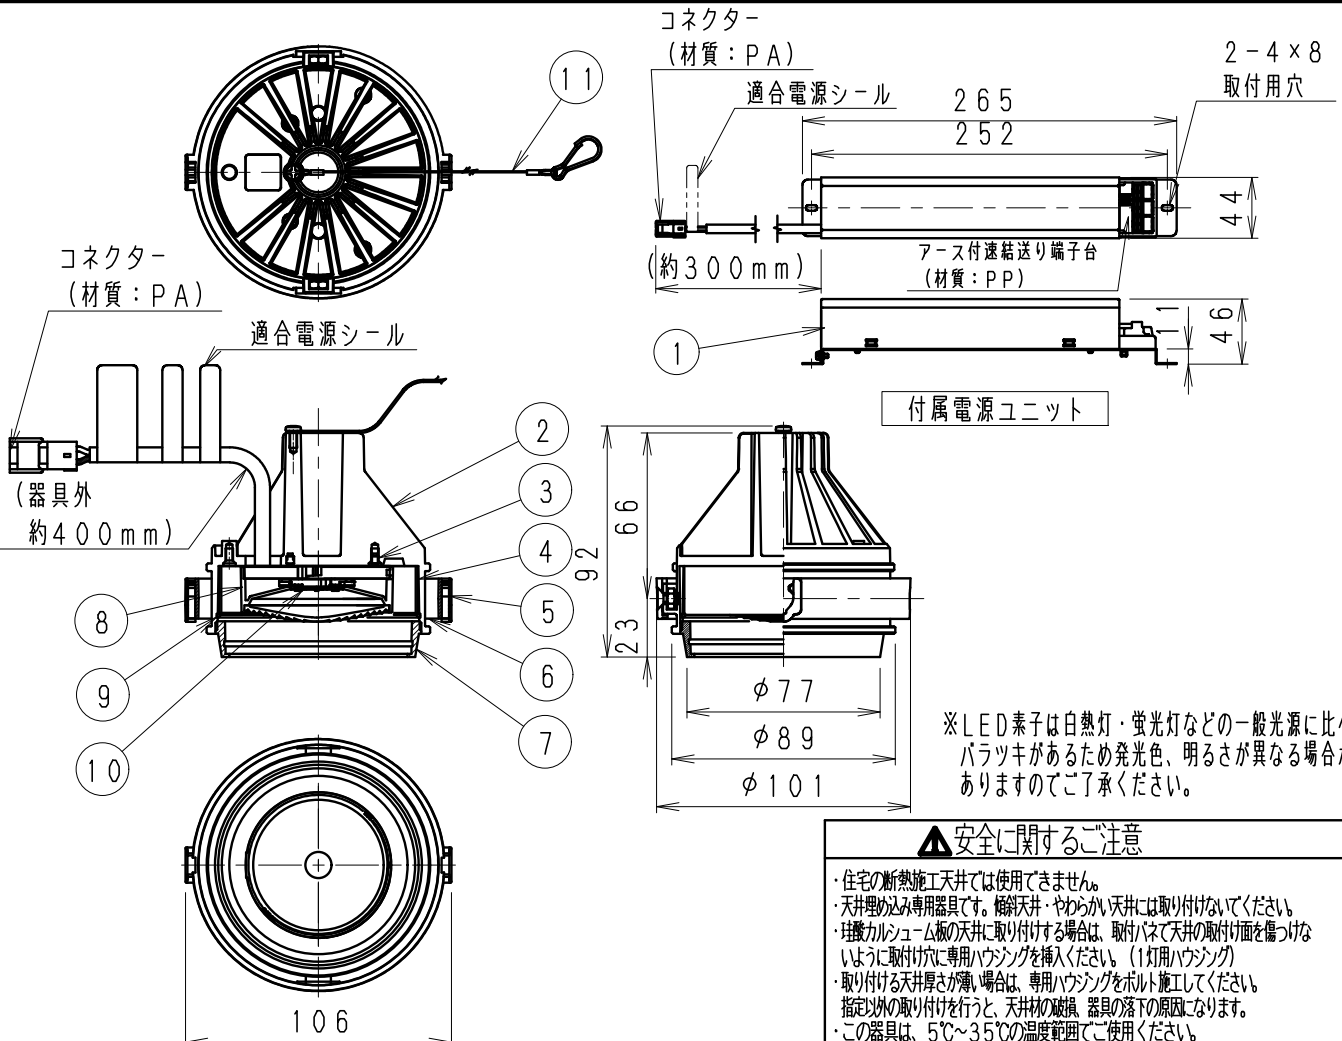

灯体ユニット (MOVING Gyro System Type I)

※照射方向によっては、組み合わせるハウジングと灯体ユニットが干渉し、首振り角度が変わる場合があります
 ※適合ハウジング型番はカタログをご参照ください。

▲安全に関するご注意

- 住宅の断熱施工天井では使用できません。
- 天井埋め込み専用器具です。傾斜天井・やわらかい天井には取り付けしないでください。
- 柱接合部・石膏ボードの天井に取り付けする場合は、取付バネで天井の取付け面を傷つけないように取付けに専用ハウジングを挿入ください。(1灯用ハウジング)
- 取り付けの天井厚さが薄い場合は、専用ハウジングをボルト施工してください。
- 指定以外の取り付けを行うと、天井材の破損、器具の落下の原因となります。
- この器具は、5℃~35℃の温度範囲でご使用ください。
- 高温で使用すると火災の原因となります。
- 器具の送り容量は15Aです。容量を超えると発熱・火災の原因となります。
- また照明器具以外の負荷は接続しないでください。
- 電源線を確実に接続ください。
- コネクタの接続は、確実に接続ください。
- 灯体の落下防止ワイヤーは必ずハウジングに引掛けてください。
- 安全のために 点灯時および点灯中はLED光源を直視しないでください。

黒 日塗工：N-10・マンセル：N1 (近似値)				定格電圧 (V)	周波数 (Hz)	入力電圧 (V)	入力電流 (mA)	消費電力 (W)	
11	落下防止ワイヤー	ステンレス・φ0.8	1	AC100-242	50/60	100	251	24.9	
10	LEDモジュール		1			CMS20A35F4-400NHP1	200	122	24.0
9	リングパネ	鋼線・φ1.5	1			黒色クロメート	242	102	23.9
8	レンズユニット	P C	1			白 / 透明			
7	フード	アルミダイキャスト	1	黒 艶	消	特記事項 ・調光不可 ・電源ユニット付 (100-242V)、別梱包 ・近接照射限度 0.2m ・単体使用不可 ・LED光源寿命40000時間 (JIS C8155:2010に準拠)			
6	リング	アルミダイキャスト	1	黒 艶	消				
5	取付パネ	ステンレス	2						
4	目隠しカバー	鋼板・t0.8	1	黒 艶	消				
3	モジュール固定ネジ	鋼・M3	2	三価クロム		適合ランプ 2000TYPE LEDモジュール アパレルホワイト (3500K) Ra95			
2	ヒートシンク	アルミダイキャスト	1	黒 艶	消				
1	電源ユニット		1	RX-137N	W・数	-	尺度	1/3	
部番	部品名	材質・素材厚	数量	備考	器具質量	合計：約0.8Kg (灯器具：約0.4Kg 電源ユニット：約0.4Kg)			