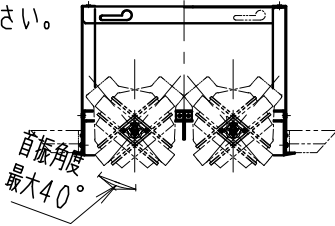

灯体ユニット (MOVING Gyro System Type I)

※照射方向によっては、組み合わせるハウジングと灯体ユニットが干渉し、首振り角度が変わる場合があります
 ※適合ハウジング型番はカタログをご参照ください。

▲安全に関するご注意

- 住宅の断熱施工天井では使用できません。
- 天井埋め込み専用器具です。傾斜天井・やわらかい天井には取り付けしないでください。
- 柱接合部・石膏ボードの天井に取り付けする場合は、取付バネで天井の取付け面を傷つけないように取付けに専用ハウジングを挿入ください。(1灯用ハウジング)
- 取り付けの天井厚さが薄い場合は、専用ハウジングをボルト施工してください。
- 指定以外の取り付けを行うと、天井材の破損、器具の落下の原因となります。
- この器具は、5℃~35℃の温度範囲でご使用ください。
- 高温で使用すると火災の原因となります。
- 器具の送り容量は15Aです。容量を超えると発熱・火災の原因となります。
- また照明器具以外の負荷は接続しないでください。
- 電源線を確実に接続ください。
- コネクタの接続は、確実に接続ください。
- 灯体の落下防止ワイヤーは必ずハウジングに引掛けてください。
- 安全のために 点灯時および点灯中はLED光源を直視しないでください。

黒 日塗工：N-10・マンセル：N1 (近似値)				定格電圧 (V)	周波数 (Hz)	入力電圧 (V)	入力電流 (mA)	消費電力 (W)	
11	落下防止ワイヤー	ステンレス・φ0.8	1	AC100-242	50/60	100	251	24.9	
10	LEDモジュール		1			CMS20A35F4-400NHP1	200	122	24.0
9	リングパネ	鋼線・φ1.5	1			黒色クロメート	242	102	23.9
8	レンズユニット	P C	1			白 / 透明			
7	フード	アルミダイキャスト	1	黒 艶	消	特記事項 ・調光不可 ・電源ユニット付 (100-242V)、別梱包 ・近接照射限度 0.2m ・単体使用不可 ・LED光源寿命40000時間 (JIS C8155:2010に準拠)			
6	リング	アルミダイキャスト	1	黒 艶	消				
5	取付パネ	ステンレス	2						
4	目隠しカバー	鋼板・t0.8	1	黒 艶	消				
3	モジュール固定ネジ	鋼・M3	2	三価クロム		適合ランプ 2000TYPE LEDモジュール アパレルホワイト (3500K) Ra95			
2	ヒートシンク	アルミダイキャスト	1	黒 艶	消				
1	電源ユニット		1	RX-137N	W・数	-	尺度	1/3	
部番	部品名	材質・素材厚	数量	備考	器具質量	合計：約0.8Kg (灯器具：約0.4Kg 電源ユニット：約0.4Kg)			