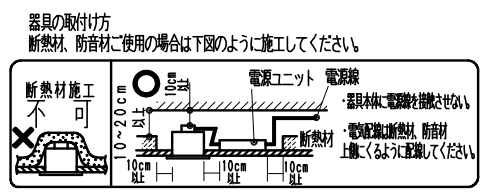

※照射方向によっては、組み合わせるハウジングと灯体ユニットが干渉し、首振り角度が変わる場合があります  
 ※適合ハウジング型番はカタログをご参照ください。

**▲安全に関するご注意**

- 住宅の断熱施工天井では使用できません。
- 天井埋め込み専用器具です。傾斜天井・やわらかい天井には取り付けられません。
- 柱間カルシウム板の天井に取り付けする場合は、取付パネで天井の取付け面を傷つけないように取付けに専用ハウジングを挿入ください。(1灯用ハウジング)
- 取り付けの天井厚さが薄い場合は、専用ハウジングをボルト施工してください。
- 指定以外の取り付けを行うと、天井材の破損、器具の落下の原因となります。
- この器具は、5℃~35℃の温度範囲でご使用ください。
- 高温で使用すると火災の原因となります。
- 器具の送り容量は15Aです。容量を超えると発熱・火災の原因となります。
- また照明器具以外の負荷は接続しないでください。
- 電源線を確実に接続ください。
- コネクタの接続は、確実に接続ください。
- 灯体の落下防止ワイヤーは必ずハウジングに引掛けてください。
- 安全のために 点灯時および点灯中はLED光源を直視しないでください。

黒 日塗工：N-10・マンセル：N1 (近似値)				定格電圧 (V)	周波数 (Hz)	入力電圧 (V)	入力電流 (mA)	消費電力 (W)	
11	落下防止ワイヤー	ステンレス・φ0.8	1	AC100-242	50/60	100	251	24.9	
10	LEDモジュール		1			CMS20A35WB4-400NHP1	200	122	24.0
9	リングパネ	鋼線・φ1.5	1			黒色クロメート	242	102	23.9
8	レンズユニット	P C	1			白 / 透明			
7	フード	アルミダイキャスト	1	黒 艶	消	特記事項 ・調光不可		型番 (広角配光タイプ) ERS4640B	
6	リング	アルミダイキャスト	1	黒 艶	消	・電源ユニット付 (100-242V)、別梱包			
5	取付パネ	ステンレス	2			・近接照射限度 0.2m ・単体使用不可			
4	目隠しカバー	鋼板・t0.8	1	黒 艶	消	・LED光源寿命40000時間 (JIS C8155:2010に準拠)			
3	モジュール固定ネジ	鋼・M3	2	三 価 ク ロ ム		適合ランプ	2000TYPE LEDモジュール	承認 検印 作成 生産終了品 水 嶋 田 松	
2	ヒートシンク	アルミダイキャスト	1	黒 艶	消	球付	アパレルホワイト (3500K) Ra95		
1	電源ユニット		1	RX-137N	W・数	-		尺度	
部番	部品名	材質・素材厚	数量	備考	器具質量	合計：約0.8Kg (灯器具：約0.4Kg 電源ユニット：約0.4Kg)	1/3	ENDO	