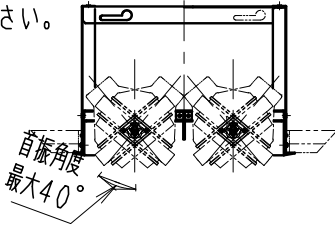

※照射方向によっては、組み合わせるハウジングと灯体ユニットが干渉し、首振り角度が変わる場合があります  
 ※適合ハウジング型番はカタログをご参照ください。

**▲安全に関するご注意**

- 住宅の断熱施工天井では使用できません。
- 天井埋め込み専用器具です。傾斜天井・やわらかい天井には取り付けられません。
- 柱間カルシウム板の天井に取り付けする場合は、取付パネで天井の取付け面を傷つけないように取付けに専用ハウジングを挿入ください。(1灯用ハウジング)
- 取り付けの天井厚さが薄い場合は、専用ハウジングをボルト施工してください。
- 指定以外の取り付けを行うと、天井材の破損、器具の落下の原因となります。
- この器具は、5℃~35℃の温度範囲でご使用ください。
- 高温で使用すると火災の原因となります。
- 器具の送り容量は15Aです。容量を超えると発熱・火災の原因となります。
- また照明器具以外の負荷は接続しないでください。
- 電源線を確実に接続ください。
- コネクタの接続は、確実に接続ください。
- 灯体の落下防止ワイヤーは必ずハウジングに引掛けてください。
- 安全のために 点灯時および点灯中はLED光源を直視しないでください。

黒 日塗工：N-10・マンセル：N1 (近似値)				定格電圧 (V)	周波数 (Hz)	入力電圧 (V)	入力電流 (mA)	消費電力 (W)	
11	落下防止ワイヤー	ステンレス・φ0.8	1	AC100-242	50/60	100	251	24.9	
10	LEDモジュール		1			CMS20A35WB4-400NHP1	200	122	24.0
9	リングパネ	鋼線・φ1.5	1			黒色クロメート	242	102	23.9
8	レンズユニット	P C	1			白 / 透明			
7	フード	アルミダイキャスト	1	黒 艶	消	特記事項 ・調光不可		型番 (広角配光タイプ) ERS4640B	
6	リング	アルミダイキャスト	1	黒 艶	消	・電源ユニット付 (100-242V)、別梱包			
5	取付パネ	ステンレス	2			・近接照射限度 0.2m ・単体使用不可			
4	目隠しカバー	鋼板・t0.8	1	黒 艶	消	・LED光源寿命40000時間 (JIS C8155:2010に準拠)			
3	モジュール固定ネジ	鋼・M3	2	三 価 ク ロ ム		適合ランプ	2000TYPE LEDモジュール	承認 検印 作成 生産終了品 水 嶋 田 松	
2	ヒートシンク	アルミダイキャスト	1	黒 艶	消	球付	アパレルホワイト (3500K) Ra95		
1	電源ユニット		1	RX-137N	W・数	-		尺度	
部番	部品名	材質・素材厚	数量	備考	器具質量	合計：約0.8Kg (灯器具：約0.4Kg 電源ユニット：約0.4Kg)	1/3	ENDO	