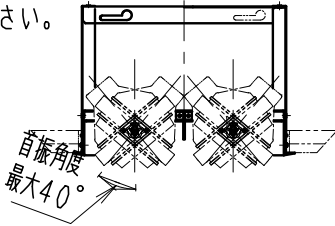

※照射方向によっては、組み合わせるハウジングと灯体ユニットが干渉し、首振り角度が変わる場合があります  
 ※適合ハウジング型番はカタログをご参照ください。

※LED素子は白熱灯・蛍光灯などの一般光源に比べパツキがあるため発光色、明るさが異なる場合がありますのでご了承ください。

**▲安全に関するご注意**

- 住宅の断熱施工天井では使用できません。
- 天井埋め込み専用器具です。傾斜天井・やわらかい天井には取り付けられません。
- 柱間カルシウム板の天井に取り付けする場合は、取付バネで天井の取付け面を傷つけないように取付けに専用ハウジングを挿入ください。(1灯用ハウジング)
- 取り付けの天井厚さが薄い場合は、専用ハウジングをボルト施工してください。
- 指定以外の取り付けを行うと、天井材の破損、器具の落下の原因となります。
- この器具は、5℃~35℃の温度範囲でご使用ください。
- 高温で使用すると火災の原因となります。
- 器具の送り容量は15Aです。容量を超えると発熱・火災の原因となります。
- また照明器具以外の負荷は接続しないでください。
- 電源線を確実に接続ください。
- コネクタの接続は、確実に接続ください。
- 灯体の落下防止ワイヤーは必ずハウジングに引掛けてください。
- 安全のために 点灯時および点灯中はLED光源を直視しないでください。

白 日塗工：N-93・マンセル：N9.3 (近似値)				定格電圧 (V)	周波数 (Hz)	入力電圧 (V)	入力電流 (mA)	消費電力 (W)	
11	落下防止ワイヤー	ステンレス・φ0.8	1	AC100-242	50/60	100	251	24.9	
10	LEDモジュール		1			CMS20A42F4-400NHP1	200	122	24.0
8	レンズユニット	P C	1			白 / 透明	242	102	23.9
7	フード	アルミダイキャスト	1	特記事項 ・調光不可				型番 (超広角配光タイプ) <b>ERS4637W</b>	
6	リング	アルミダイキャスト	1	・電源ユニット付 (100-242V)、別梱包 ・近接照射限度 0.2m ・単体使用不可 ・LED光源寿命40000時間 (JIS C8155:2010に準拠)					
5	取付バネ	ステンレス	2	適合ランプ				承認 検印 作成 三 嶋 松 沢 田 下	
4	目隠しカバー	鋼板・t0.8	1	2000TYPE LEDモジュール アパレルホワイト (4200K) Ra95					
3	モジュール固定ネジ	鋼・M3	2	球付				R 度 1 / 3	
2	ヒートシンク	アルミダイキャスト	1	W・数 -					
1	電源ユニット		1	RX-137N				部 品 名 材質・素材厚 数量 備考 器具質量 合計：約0.8Kg (灯 具：約0.4Kg 電源ユニット：約0.4Kg)	
部 品 名 材質・素材厚 数量 備考				器具質量 合計：約0.8Kg (灯 具：約0.4Kg 電源ユニット：約0.4Kg)					