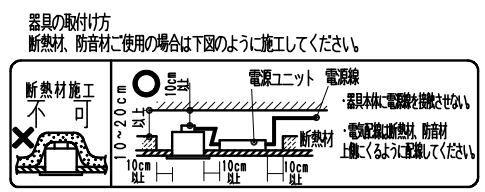

※照射方向によっては、組み合わせるハウジングと灯体ユニットが干渉し、首振り角度が変わる場合があります  
 ※適合ハウジング型番はカタログをご参照ください。

※LED素子は白熱灯・蛍光灯などの一般光源に比べパツキがあるため発光色、明るさが異なる場合がありますのでご了承ください。

**▲安全に関するご注意**

- 住宅の断熱施工天井では使用できません。
- 天井埋め込み専用器具です。傾斜天井・やわらかい天井には取り付けられません。
- 柱間カルシウム板の天井に取り付けする場合は、取付バネで天井の取付け面を傷つけないように取付けに専用ハウジングを挿入ください。(1灯用ハウジング)
- 取り付けの天井厚さが薄い場合は、専用ハウジングをボルト施工してください。
- 指定以外の取り付けを行うと、天井材の破損、器具の落下の原因となります。
- この器具は、5℃~35℃の温度範囲でご使用ください。
- 高温で使用すると火災の原因となります。
- 器具の送り容量は15Aです。容量を超えると発熱・火災の原因となります。
- また照明器具以外の負荷は接続しないでください。
- 電源線を確実に接続ください。
- コネクタの接続は、確実に接続ください。
- 灯体の落下防止ワイヤーは必ずハウジングに引掛けてください。
- 安全のために 点灯時および点灯中はLED光源を直視しないでください。

白 日塗工：N-93・マンセル：N9.3 (近似値)				定格電圧 (V)	周波数 (Hz)	入力電圧 (V)	入力電流 (mA)	消費電力 (W)	
11	落下防止ワイヤー	ステンレス・φ0.8	1	AC100-242	50/60	100	251	24.9	
10	LEDモジュール		1			CMS20A42F4-400NHP1	200	122	24.0
8	レンズユニット	P C	1			白 / 透明	242	102	23.9
7	フード	アルミダイキャスト	1	特記事項 ・調光不可				型番 (超広角配光タイプ) <b>ERS4637W</b>	
6	リング	アルミダイキャスト	1	・電源ユニット付 (100-242V)、別梱包 ・近接照射限度 0.2m ・単体使用不可 ・LED光源寿命40000時間 (JIS C8155:2010に準拠)					
5	取付バネ	ステンレス	2	適合ランプ				承認 検印 作成 三 嶋 松 沢 田 下	
4	目隠しカバー	鋼板・t0.8	1	2000TYPE LEDモジュール アパレルホワイト (4200K) Ra95					
3	モジュール固定ネジ	鋼・M3	2	球付				R 度 1 / 3	
2	ヒートシンク	アルミダイキャスト	1	W・数 -					
1	電源ユニット		1	RX-137N				部 品 名 材質・素材厚 数量 備考 器具質量 合計：約0.8Kg (灯 具：約0.4Kg 電源ユニット：約0.4Kg)	
部 品 名 材質・素材厚 数量 備考				器具質量 合計：約0.8Kg (灯 具：約0.4Kg 電源ユニット：約0.4Kg)					