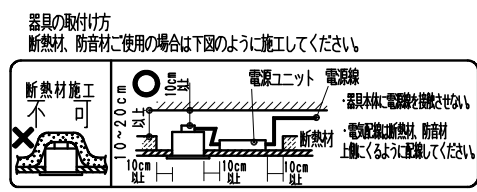

※照射方向によっては、組み合わせるハウジングと灯体ユニットが干渉し、首振り角度が変わる場合があります

※適合ハウジング型番はカタログをご参照ください。

▲安全に関するご注意

- 住宅の断熱施工天井では使用できません。
- 天井埋め込み専用器具です。傾斜天井・やわらかい天井には取り付けられません。
- 柱接合部・石膏ボードの天井に取り付けする場合は、取付バネで天井の取付け面を傷つけないように取付けに専用ハウジングを挿入ください。(1灯用ハウジング)
- 取り付けの天井厚さが薄い場合は、専用ハウジングをボルト施工してください。
- 指定以外の取り付けを行うと、天井材の破損、器具の落下の原因となります。
- この器具は、5℃~35℃の温度範囲でご使用ください。
- 高温で使用すると火災の原因となります。
- 器具の送り容量は15Aです。容量を超えると発熱・火災の原因となります。
- また照明器具以外の負荷は接続しないでください。
- 電源線を確実に接続ください。
- コネクタの接続は、確実に接続ください。
- 灯体の落下防止ワイヤーは必ずハウジングに引掛けてください。
- 安全のために点灯時および点灯中はLED光源を直視しないでください。

黒 日塗工：N-10・マンセル：N1 (近似値)				定格電圧 (V)	周波数 (Hz)	入力電圧 (V)	入力電流 (mA)	消費電力 (W)	
11	落下防止ワイヤー	ステンレス・φ0.8	1	AC100-242	50/60	100	251	24.9	
10	LEDモジュール		1			CMS20A42F4-400NHP1	200	122	24.0
9	リングパネ	鋼線・φ1.5	1			黒色クロメート	242	102	23.9
8	レンズユニット	P C	1			白 / 透明			
7	フード	アルミダイキャスト	1	黒 艶	消	特記事項 ・調光不可 ・電源ユニット付 (100-242V)、別梱包 ・近接照射限度 0.2m ・単体使用不可 ・LED光源寿命40000時間 (JIS C8155:2010に準拠)			
6	リング	アルミダイキャスト	1	黒 艶	消				
5	取付パネ	ステンレス	2						
4	目隠しカバー	鋼板・t0.8	1	黒 艶	消				
3	モジュール固定ネジ	鋼・M3	2	三価クロム	消	適合ランプ 2000TYPE LEDモジュール アパレルホワイト (4200K) Ra95			
2	ヒートシンク	アルミダイキャスト	1	黒 艶	消				
1	電源ユニット		1	RX-137N	W・数	-	尺度	1/3	
部番	部品名	材質・素材厚	数量	備考	器具質量	合計：約0.8Kg (灯器具：約0.4Kg 電源ユニット：約0.4Kg)			