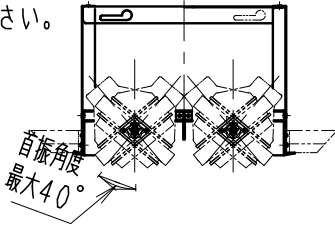

※照射方向によっては、組み合わせるハウジングと灯体ユニットが干渉し、首振り角度が変わる場合があります

※適合ハウジング型番はカタログをご参照ください。

▲安全に関するご注意

- 住宅の断熱施工天井では使用できません。
- 天井埋め込み専用器具です。傾斜天井・やわらかい天井には取り付けられません。
- 柱接合部・石膏ボードの天井に取り付けする場合は、取付バネで天井の取付け面を傷つけないように取付けに専用ハウジングを挿入ください。(1灯用ハウジング)
- 取り付けの天井厚さが薄い場合は、専用ハウジングをボルト施工してください。
- 指定以外の取り付けを行うと、天井材の破損、器具の落下の原因となります。
- この器具は、5℃~35℃の温度範囲でご使用ください。
- 高温で使用すると火災の原因となります。
- 器具の送り容量は15Aです。容量を超えると発熱・火災の原因となります。
- また照明器具以外の負荷は接続しないでください。
- 電源線を確実に接続ください。
- コネクタの接続は、確実に接続ください。
- 灯体の落下防止ワイヤーは必ずハウジングに引掛けてください。
- 安全のために点灯時および点灯中はLED光源を直視しないでください。

黒 日塗工：N-10・マンセル：N1 (近似値)				定格電圧 (V)	周波数 (Hz)	入力電圧 (V)	入力電流 (mA)	消費電力 (W)	
11	落下防止ワイヤー	ステンレス・φ0.8	1	AC100-242	50/60	100	251	24.9	
10	LEDモジュール		1			CMS20A42F4-400NHP1	200	122	24.0
9	リングパネ	鋼線・φ1.5	1			黒色クロメート	242	102	23.9
8	レンズユニット	P C	1			白 / 透明			
7	フード	アルミダイキャスト	1	黒 艶	消	特記事項 ・調光不可 ・電源ユニット付 (100-242V)、別梱包 ・近接照射限度 0.2m ・単体使用不可 ・LED光源寿命40000時間 (JIS C8155:2010に準拠)			
6	リング	アルミダイキャスト	1	黒 艶	消				
5	取付パネ	ステンレス	2						
4	目隠しカバー	鋼板・t0.8	1	黒 艶	消				
3	モジュール固定ネジ	鋼・M3	2	三価クロム	消	適合ランプ 2000TYPE LEDモジュール アパレルホワイト (4200K) Ra95			
2	ヒートシンク	アルミダイキャスト	1	黒 艶	消				
1	電源ユニット		1	RX-137N	W・数	-	尺度	1/3	
部番	部品名	材質・素材厚	数量	備考	器具質量	合計：約0.8Kg (灯器具：約0.4Kg 電源ユニット：約0.4Kg)			