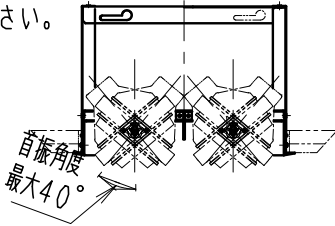

※照射方向によっては、組み合わせるハウジングと灯体ユニットが干渉し、首振り角度が変わる場合があります
 ※適合ハウジング型番はカタログをご参照ください。

▲安全に関するご注意

- 住宅の断熱施工天井では使用できません。
- 天井埋め込み専用器具です。傾斜天井・やわらかい天井には取り付けられません。
- 柱間カルシウム板の天井に取り付けする場合は、取付バネで天井の取付け面を傷つけないように取付けに専用ハウジングを挿入ください。(1灯用ハウジング)
- 取り付けの天井厚さが薄い場合は、専用ハウジングをボルト施工してください。
- 指定以外の取り付けを行うと、天井材の破損、器具の落下の原因となります。
- この器具は、5℃~35℃の温度範囲でご使用ください。
- 高温で使用すると火災の原因となります。
- 器具の送り容量は15Aです。容量を超えると発熱・火災の原因となります。
- また照明器具以外の負荷は接続しないでください。
- 電源線を確実に接続ください。
- コネクタの接続は、確実に接続ください。
- 灯体の落下防止ワイヤーは必ずハウジングに引掛けてください。
- 安全のために 点灯時および点灯中はLED光源を直視しないでください。

黒 日塗工：N-10・マンセル：N1 (近似値)				定格電圧 (V)	周波数 (Hz)	入力電圧 (V)	入力電流 (mA)	消費電力 (W)	
11	落下防止ワイヤー	ステンレス・φ0.8	1	AC100-242	50/60	100	251	24.9	
10	LEDモジュール		1			CMS20A42WB4-400NHP1	200	122	24.0
9	リングパネ	鋼線・φ1.5	1			黒色クロメート	242	102	23.9
8	レンズユニット	P C	1			白 / 透明			
7	フード	アルミダイキャスト	1	黒 艶	消	特記事項 ・調光不可		型番 (広角配光タイプ) ERS4636B	
6	リング	アルミダイキャスト	1	黒 艶	消	・電源ユニット付 (100-242V)、別梱包			
5	取付パネ	ステンレス	2			・近接照射限度 0.2m ・単体使用不可			
4	目隠しカバー	鋼板・t0.8	1	黒 艶	消	・LED光源寿命40000時間 (JIS C8155:2010に準拠)			
3	モジュール固定ネジ	鋼・M3	2	三 価 ク ロ ム		適合ランプ	2000TYPE LEDモジュール	承認 検印 作成 生産終了品 水 嶋 田 下	
2	ヒートシンク	アルミダイキャスト	1	黒 艶	消	球付	アパレルホワイト (4200K) Ra95		
1	電源ユニット		1	RX-137N	W・数	-	尺度	1/3	
部番	部品名	材質・素材厚	数量	備考	器具質量	合計：約0.8Kg (灯具：約0.4Kg 電源ユニット：約0.4Kg)	ENDO		