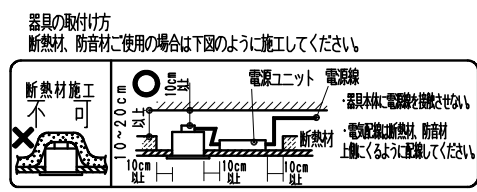

※照射方向によっては、組み合わせるハウジングと灯体ユニットが干渉し、首振り角度が変わる場合があります
 ※適合ハウジング型番はカタログをご参照ください。

▲安全に関するご注意

- 住宅の断熱施工天井では使用できません。
- 天井埋め込み専用器具です。傾斜天井・やわらかい天井には取り付けられません。
- 柱間カルシウム板の天井に取り付けする場合は、取付バネで天井の取付け面を傷つけないように取付けに専用ハウジングを挿入ください。(1灯用ハウジング)
- 取り付けの天井厚さが薄い場合は、専用ハウジングをボルト施工してください。
- 指定以外の取り付けを行うと、天井材の破損、器具の落下の原因となります。
- この器具は、5℃~35℃の温度範囲でご使用ください。
- 高温で使用すると火災の原因となります。
- 器具の送り容量は15Aです。容量を超えると発熱・火災の原因となります。
- また照明器具以外の負荷は接続しないでください。
- 電源線を確実に接続ください。
- コネクタの接続は、確実に接続ください。
- 灯体の落下防止ワイヤーは必ずハウジングに引掛けてください。
- 安全のために 点灯時および点灯中はLED光源を直視しないでください。

黒 日塗工：N-10・マンセル：N1 (近似値)				定格電圧 (V)	周波数 (Hz)	入力電圧 (V)	入力電流 (mA)	消費電力 (W)	
11	落下防止ワイヤー	ステンレス・φ0.8	1	AC100-242	50/60	100	251	24.9	
10	LEDモジュール		1			CMS20A42WB4-400NHP1	200	122	24.0
9	リングパネ	鋼線・φ1.5	1			黒色クロメート	242	102	23.9
8	レンズユニット	P C	1			白 / 透明			
7	フード	アルミダイキャスト	1	黒 艶	消	特記事項 ・調光不可		型番 (広角配光タイプ) ERS4636B	
6	リング	アルミダイキャスト	1	黒 艶	消	・電源ユニット付 (100-242V)、別梱包			
5	取付パネ	ステンレス	2			・近接照射限度 0.2m ・単体使用不可			
4	目隠しカバー	鋼板・t0.8	1	黒 艶	消	・LED光源寿命40000時間 (JIS C8155:2010に準拠)			
3	モジュール固定ネジ	鋼・M3	2	三 価 ク ロ ム		適合ランプ	2000TYPE LEDモジュール	承認 検印 作成 生産終了品 水 嶋 田 下	
2	ヒートシンク	アルミダイキャスト	1	黒 艶	消	球付	アパレルホワイト (4200K) Ra95		
1	電源ユニット		1	RX-137N	W・数	-	尺度	1/3	
部番	部品名	材質・素材厚	数量	備考	器具質量	合計：約0.8Kg (灯具：約0.4Kg 電源ユニット：約0.4Kg)	ENDO		