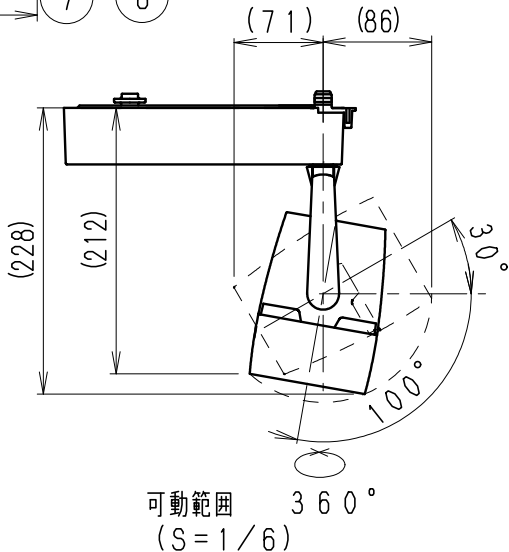

安全に関するご注意

- ・天井面取付け専用器具です。傾斜天井・やわらかい天井には、取付けしないでください。
《壁面・床面での使用はできません。》
指定以外の取付けを行うと、天井材の破損、器具の落下の原因となります。
落下防止のため、レバーを確実に取付け側に回してください。
必ず適合配線ダクトに取り付けてください。
- ・この器具は、5℃～35℃の温度範囲でご使用ください。
高温で使用すると火災の原因となります。
- ・この器具は屋内用です。屋外、軒下などの湿気、水分の多い場所や風雨にさらされる場所で使用しないでください。間違えて使用しますと、湿気、水気の侵入により絶縁不良、感電や器具落下の原因となります。
- ・安全のために、点灯時および点灯中はLED光源を直視しないでください。

※LED素子は白熱灯・蛍光灯などの一般光源に比べバラツキがあるため発光色、明るさが異なる場合がありますのでご了承ください。

白 日塗工：N-93・マンセル：N9.3 (近似値)				定格電圧 (V)	周波数 (Hz)	入力電流 (mA)	消費電力 (W)	特記事項 ・電源内蔵 (100V) ・調光不可 ・近接照射限度 0.5m ・LED光源寿命 40,000時間 (JIS C8155:2010に準拠) ・LEDモジュール交換不可	型番 (中角配光タイプ) ERS4566W
9	フ - ド	アルミダイキャスト	1	AC100	50/60	358	35.5		
8	レンズユニット	レンズ：PC 反射板：PC	1						
7	LEDモジュール		1						
6	ヒートシンク	アルミダイキャスト	1						
5	灯 体	アルミダイキャスト	1						
4	ア - ム	アルミダイキャスト	1						
3	電 源 ケ - ス	アルミダイキャスト	1						
2	ダクトプラグレバー	P A	1						
1	着 脱 レ バ -	P A	2						
部 番	部 品 名	材質・素材厚	数量	備 考	尺 度	1/4			