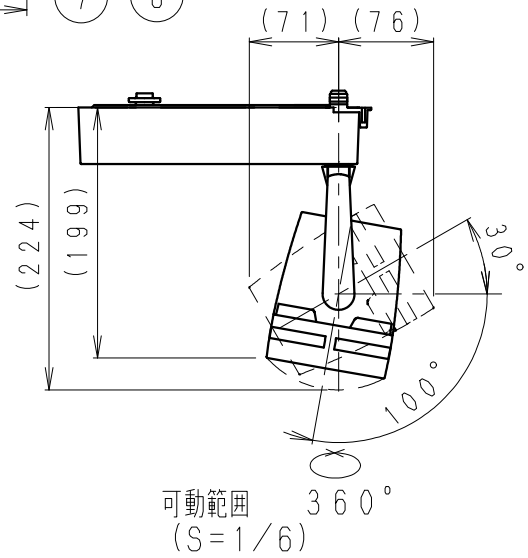

▲ 安全に関するご注意

- ・天井面取り付け専用器具です。傾斜天井・やわらかい天井には、取り付けしないでください。《壁面・床面での使用はできません。》指定以外の取り付けを行うと、天井材の破損、器具の落下の原因となります。落下防止のため、レバーを確実に取り付け側に回してください。必ず適合配線ダクトに取り付けてください。
- ・この器具は、5℃～35℃の温度範囲でご使用ください。高温で使用すると火災の原因となります。
- ・この器具は屋内用です。屋外、軒下などの湿気、水分の多い場所や風雨にさらされる場所で使用しないでください。間違えて使用しますと、湿気、水気の侵入により絶縁不良、感電や器具落下の原因となります。
- ・安全のために、点灯時および点灯中はLED光源を直視しないでください。

※LED素子は白熱灯・蛍光灯などの一般光源に比べパラツキがあるため発光色、明るさが異なる場合がありますのでご了承ください。

白 日塗工：N-93・マンセル：N9.3 (近似値)					定格電圧 (V)	周波数 (Hz)	入力電流 (mA)	消費電力 (W)	特記事項			型番 (広角配光タイプ)
9	フ	ード	アルミダイキャスト	1	白艶消/内面 黒艶消	AC100	50/60	358	35.5	・電源内蔵 (100V) ・調光不可 ・近接照射限度 0.3m ・LED光源寿命 40,000時間 ・JIS C8155:2010に準拠 ・LEDモジュール交換不可	ERS4470WB	
8	レンズユニット	レンズ : PC	1	レンズ : 透明				承認	検印			作成
7	LEDモジュール		1		適合ランプ	3000TYPE LEDモジュール デリカナチュラルタイプ/3000K		村山	星野			中野
6	ヒートシンク	アルミダイキャスト	1	黒 艶 消	球付			W・数	-		尺 度	
5	灯 体	アルミダイキャスト	1	白 艶 消							1/4	
4	ア	ーム	アルミダイキャスト	1	白 艶 消							
3	電 源 ケ ース	アルミダイキャスト	1	白 艶 消							約 1.4 Kg	
2	ダクトプラグレバー	P A	1	白								
1	着 脱 レ ー ー	P A	1	白							1/4	
部 番	部 品 名	材質・素材厚	数量	備 考	器具質量							