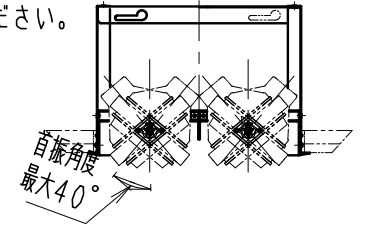

※照射方向によっては、組み合わせるハウジングと灯体ユニットが干渉し、首振り角度が変わる場合があります

※適合ハウジング型番はカタログをご参照ください。

**▲安全に関するご注意**

- ・住宅の断熱施工天井では使用できません。
- ・天井埋め込み専用器具です。傾斜天井・やわらかい天井には取り付けしないでください。
- ・柱接合部・石膏ボードの天井に取り付けする場合は、取付パネルの天井の取付け面を傷つけないように取付けに専用ハウジングを挿入ください。(1灯用ハウジング)
- ・取り付けの天井厚さが薄い場合は、専用ハウジングをボルト施工してください。
- ・指定以外の取り付けを行うと、天井材の破損、器具の落下の原因となります。
- ・この器具は、5℃～35℃の温度範囲でご使用ください。
- ・高温で使用すると火災の原因となります。
- ・器具の送り容量は15A以下です。容量を超えると発熱・火災の原因となります。
- ・また照明器具以外の負荷は接続しないでください。
- ・端子台へ電源線を確実に接続ください。
- ・コネクタの接続は、確実に接続ください。
- ・灯体の落下防止ワイヤーは必ずハウジングに引掛けてください。
- ・安全のために 点灯時および点灯中はLED光源を直視しないでください。

白 日塗工：N-93・マンセル：N9.3 (近似値)				定格電圧 (V)	周波数 (Hz)	入力電圧 (V)	入力電流 (mA)	消費電力 (W)		
11	落下防止ワイヤー	ステンレス・φ0.8	1	AC100-242	50/60	100	197	19.6	特記事項 ・調光不可 ・電源ユニット付 (100-242V)、別梱包 ・近接照射限度 0.3m ・単体使用不可 ・LED光源寿命40000時間 (JIS C8155:2010に準拠)	
10	LEDモジュール		1			200	98	19.1		
9	リングパネ	鋼線・φ1.5	1			242	83	19.2		
8	レンズユニット	P C	1	白 / 透明				型番 (広角配光タイプ)		
7	フード	アルミダイキャスト	1	白 艶 消				ERS4341W		
6	リング	アルミダイキャスト	1	白 艶 消						
5	取付パネ	ステンレス	2							
4	目隠しカバー	鋼板・t0.8	1	白 艶 消				承認 検印 作成 <b>生産終了品</b> 水田 松本		
3	モジュール固定ネジ	鋼・M3	2	三価クロム						
2	ヒートシンク	アルミダイキャスト	1	白 艶 消						
1	電源ユニット		1	RX-137N				R 度		
部番	部品名	材質・素材厚	数量	備考	器具質量	合計：約0.8Kg (灯器具：約0.4Kg 電源ユニット：約0.4Kg)	1/3		ENDO	