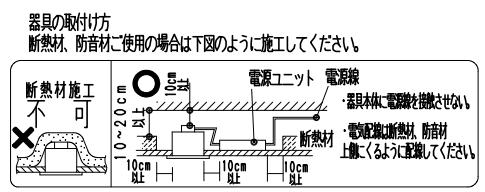

※照射方向によっては、組み合わせるハウジングと灯体ユニットが干渉し、首振り角度が変わる場合があります

※適合ハウジング型番はカタログをご参照ください。

**▲安全に関するご注意**

- ・住宅の断熱施工天井では使用できません。
- ・天井埋め込み専用器具です。傾斜天井・やわらかい天井には取り付けしないでください。
- ・柱接合部・石膏ボードの天井に取り付けする場合は、取付パネルの天井の取付け面を傷つけないように取付けに専用ハウジングを挿入ください。(1灯用ハウジング)
- ・取り付けの天井厚さが薄い場合は、専用ハウジングをボルト施工してください。
- ・指定以外の取り付けを行うと、天井材の破損、器具の落下の原因となります。
- ・この器具は、5℃～35℃の温度範囲でご使用ください。
- ・高温で使用すると火災の原因となります。
- ・器具の送り容量は15A以下です。容量を超えると発熱・火災の原因となります。
- ・また照明器具以外の負荷は接続しないでください。
- ・端子台へ電源線を確実に接続ください。
- ・コネクタの接続は、確実に接続ください。
- ・灯体の落下防止ワイヤーは必ずハウジングに引掛けてください。
- ・安全のために 点灯時および点灯中はLED光源を直視しないでください。

白 日塗工：N-93・マンセル：N9.3 (近似値)				定格電圧 (V)	周波数 (Hz)	入力電圧 (V)	入力電流 (mA)	消費電力 (W)		
11	落下防止ワイヤー	ステンレス・φ0.8	1	AC100-242	50/60	100	197	19.6	特記事項 ・調光不可 ・電源ユニット付 (100-242V)、別梱包 ・近接照射限度 0.3m ・単体使用不可 ・LED光源寿命40000時間 (JIS C8155:2010に準拠)	
10	LEDモジュール		1			200	98	19.1		
9	リングパネ	鋼線・φ1.5	1			242	83	19.2		
8	レンズユニット	P C	1	白 / 透明				型番 (広角配光タイプ)		
7	フード	アルミダイキャスト	1	白 艶 消				ERS4341W		
6	リング	アルミダイキャスト	1	白 艶 消						
5	取付パネ	ステンレス	2							
4	目隠しカバー	鋼板・t0.8	1	白 艶 消				承認 検印 作成 <b>生産終了品</b> 水田 松本		
3	モジュール固定ネジ	鋼・M3	2	三価クロム						
2	ヒートシンク	アルミダイキャスト	1	白 艶 消						
1	電源ユニット		1	RX-137N				R 度		
部番	部品名	材質・素材厚	数量	備考	器具質量	合計：約0.8Kg (灯器具：約0.4Kg 電源ユニット：約0.4Kg)	1/3		ENDO	